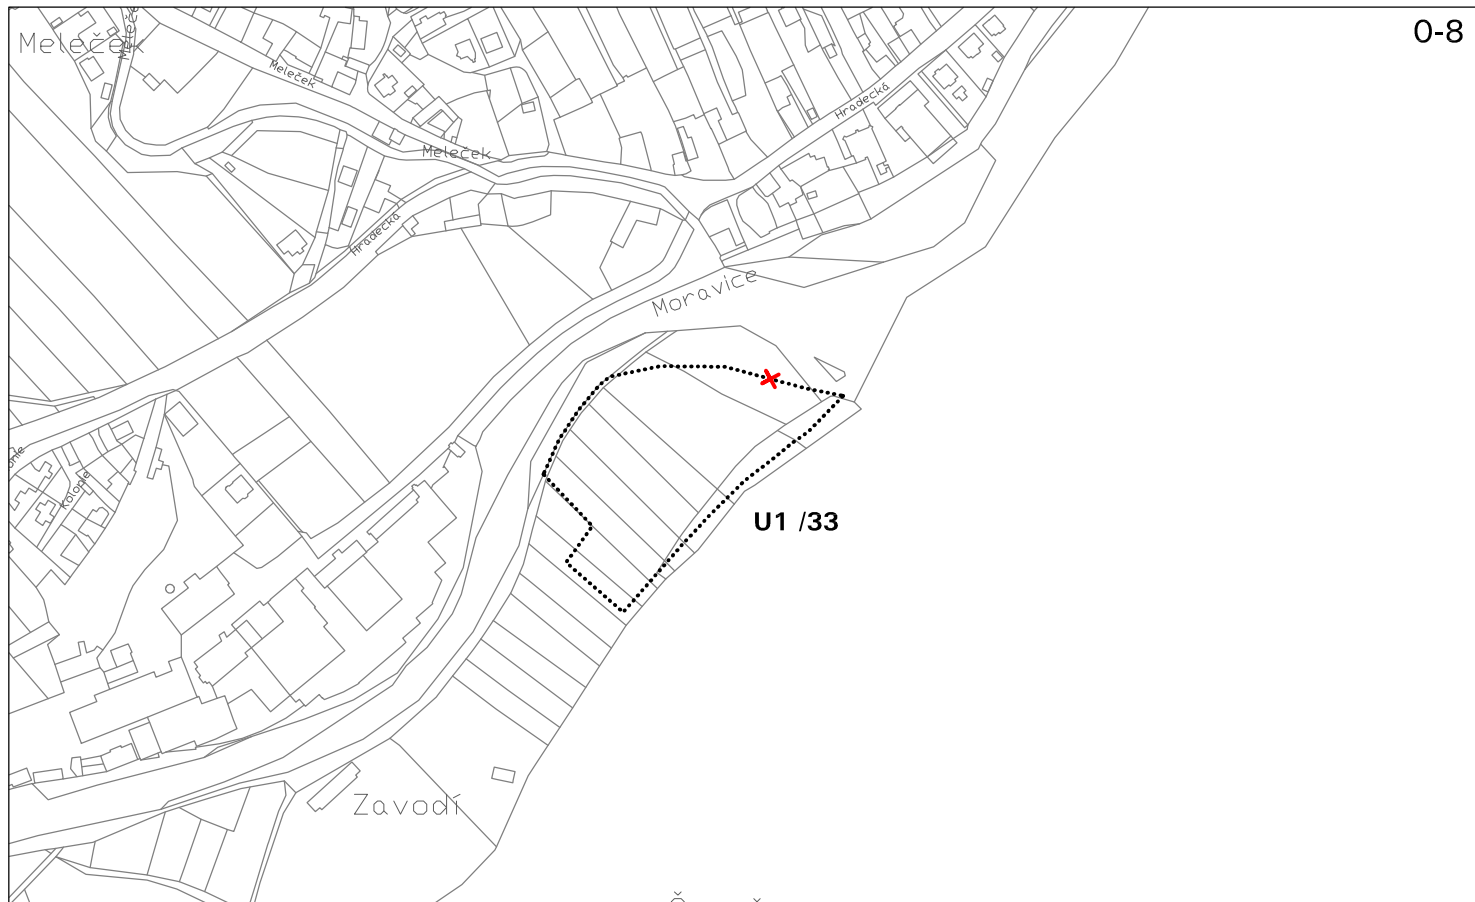

Změna č. 1 Územního plánu Hradec nad Moravicí

VÝŘEZ Z VÝKRESU č. I.4.

VÝKRES VEŘEJNĚ PROSPĚŠNÝCH STAVEB, OPATŘENÍ A ASANACÍ, 1:5000

Výřez č. 6

Výřez č. 7