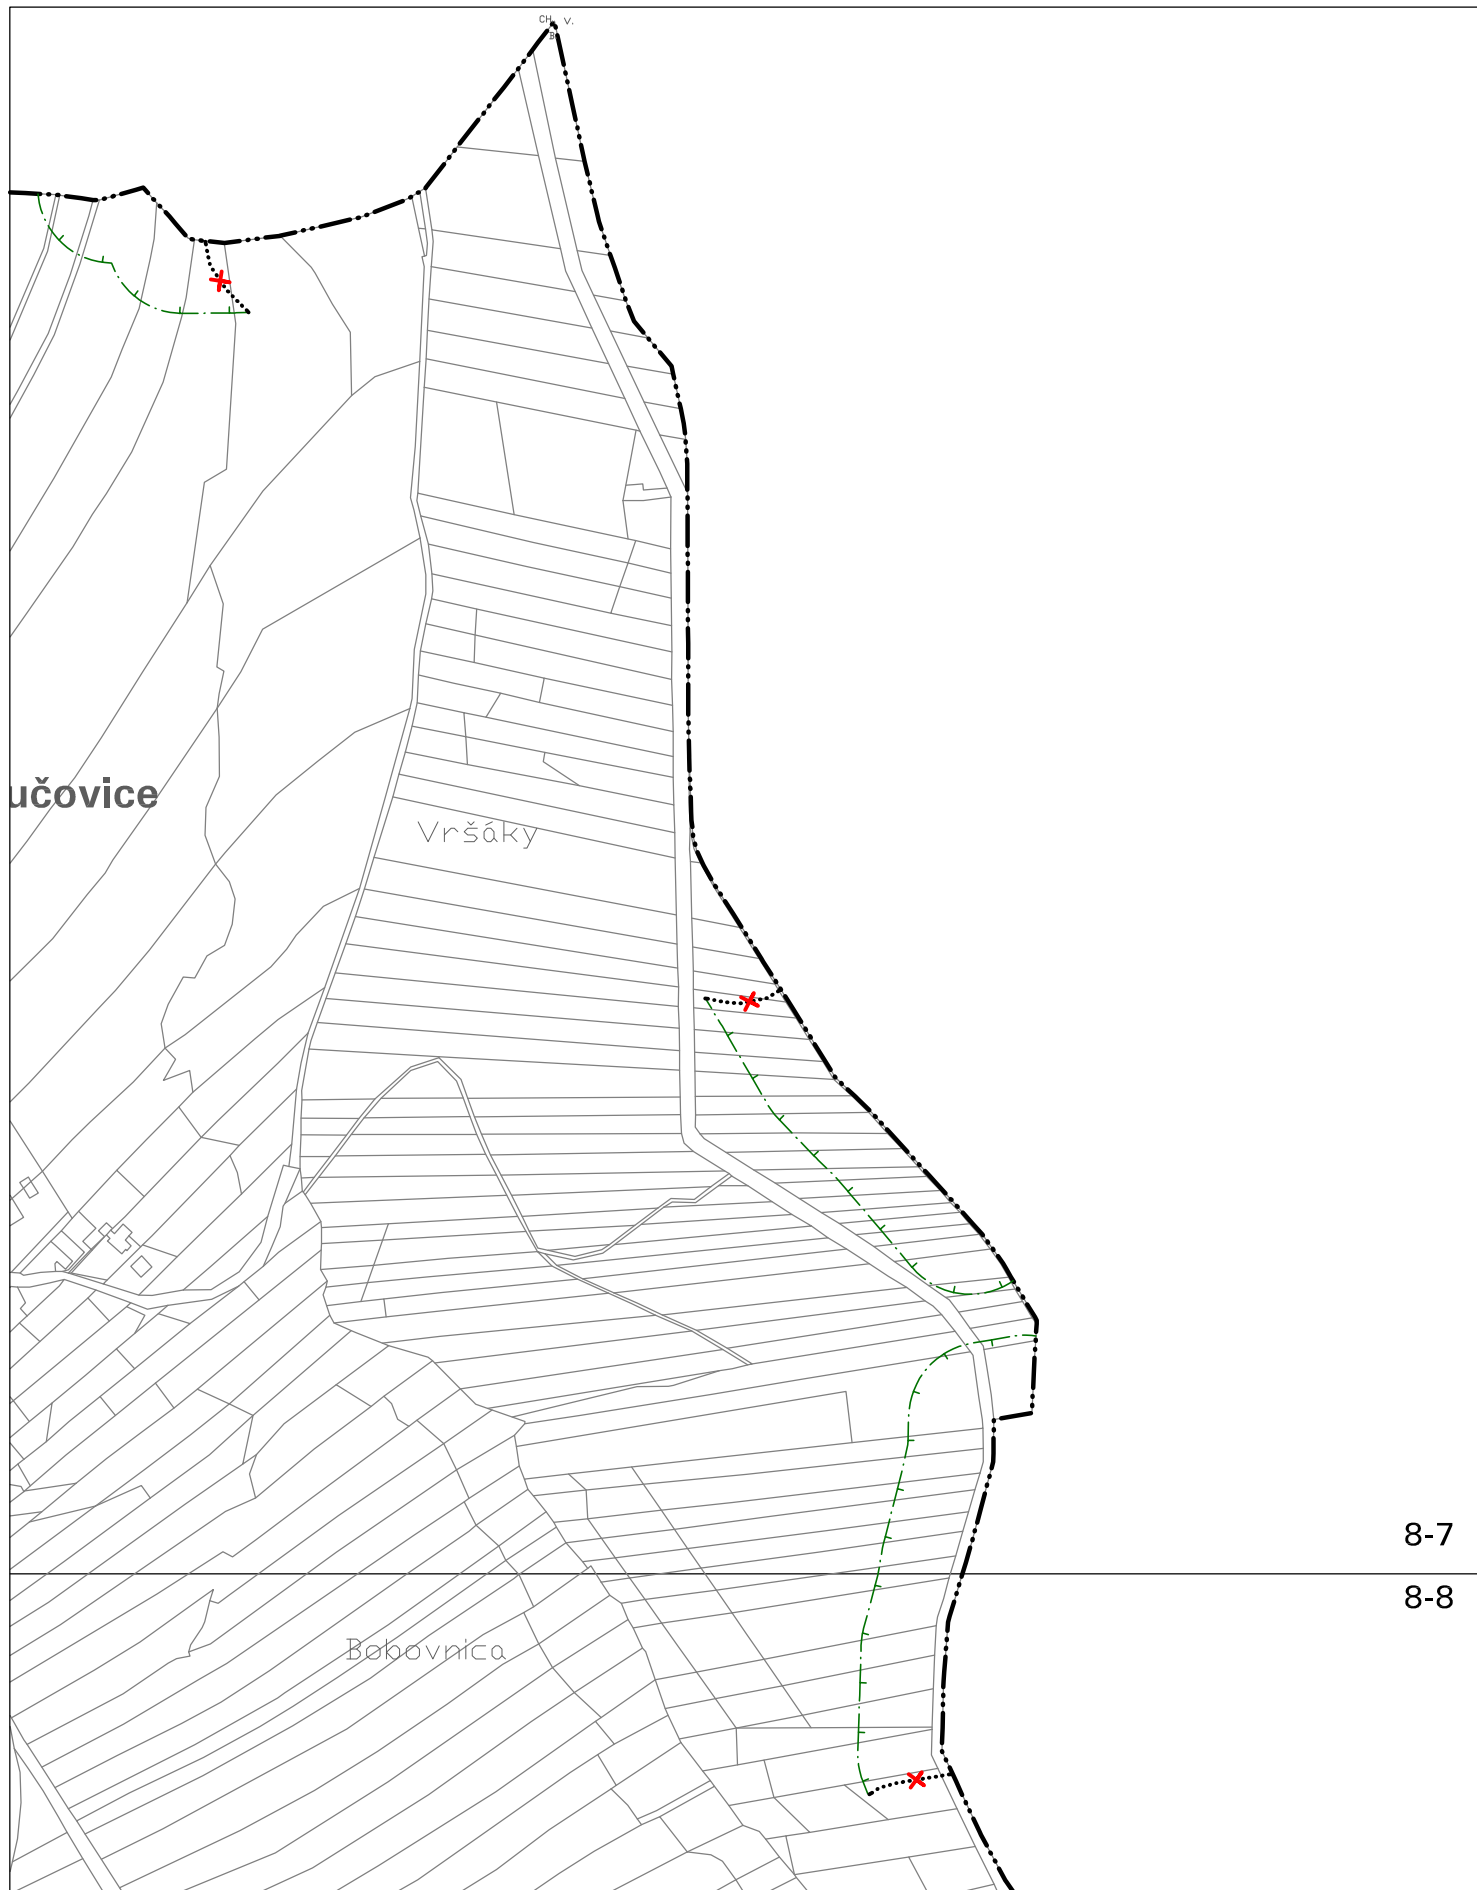

Změna č. 1 Územního plánu Hradec nad Moravicí
VÝŘEZ Z VÝKRESU č. II.1.
KOORDINAČNÍ VÝKRES, 1:5000

Výřez č. 5

8-7

8-8