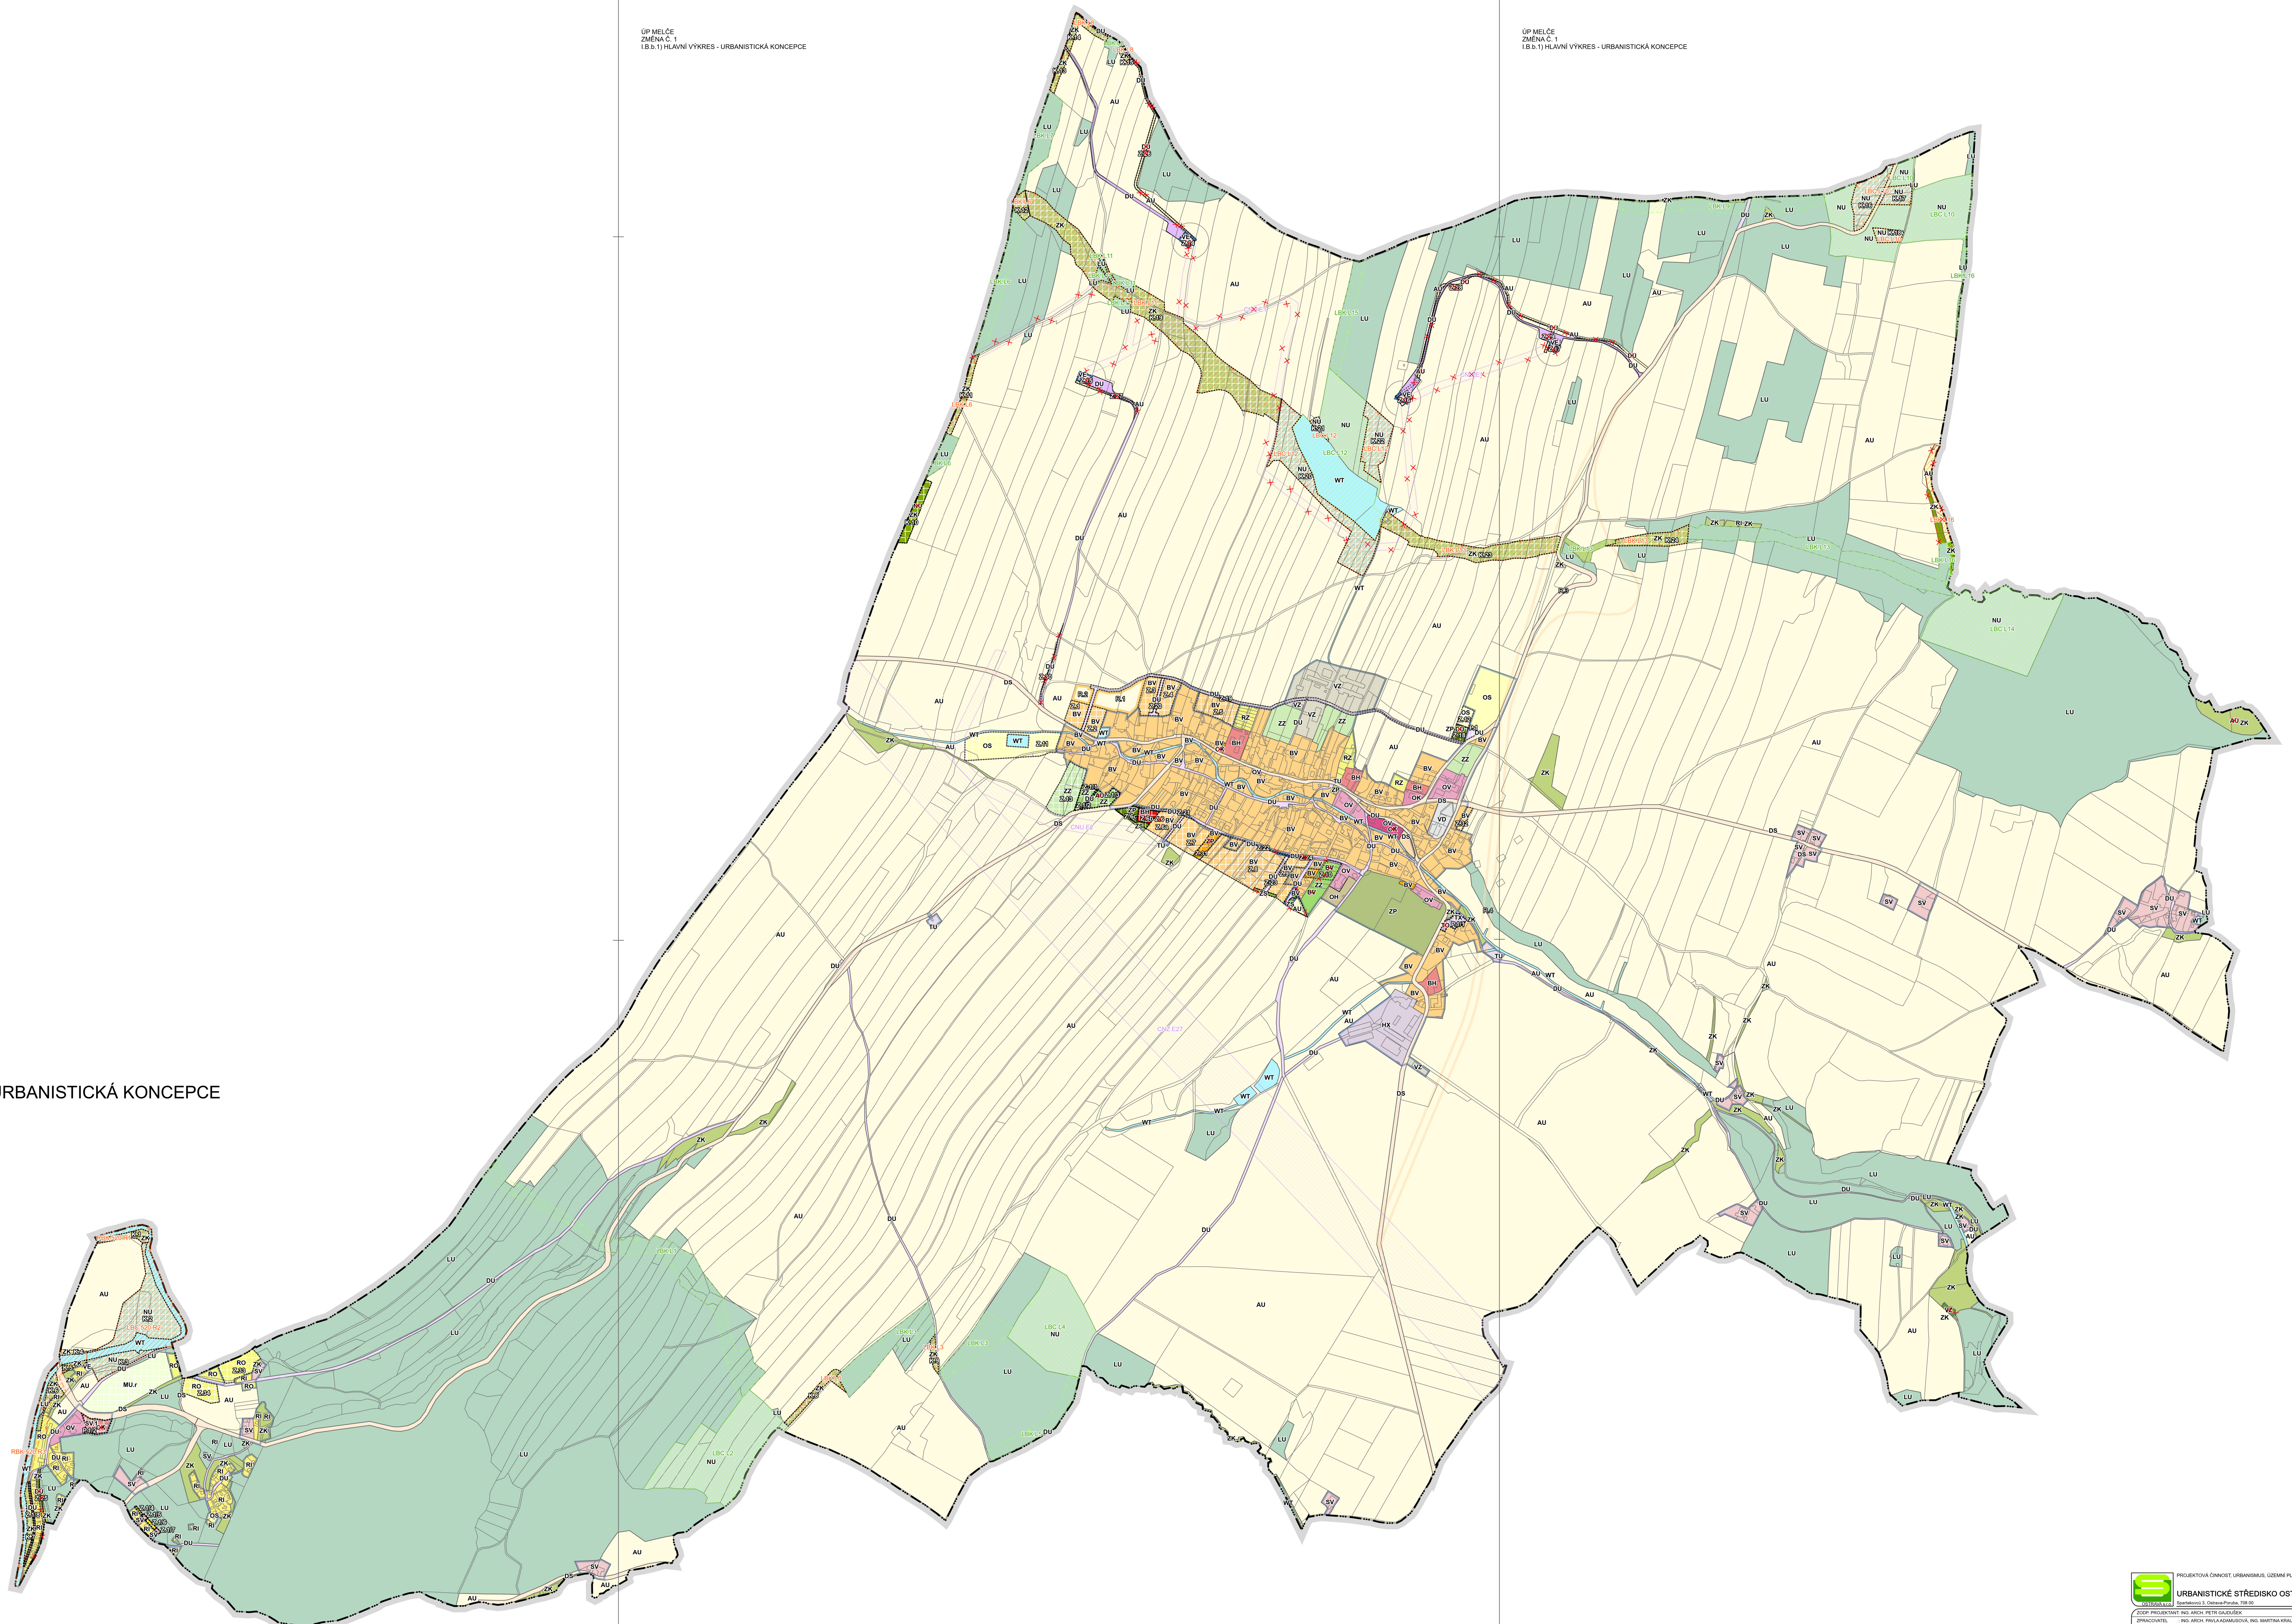

ÚZEMNÍ PLÁN
MELČE
ZMĚNA Č. 1
I.B.b.1) HLAVNÍ VÝKRES - URBANISTICKÁ KONCEPCE

ÚP MELČE
ZMĚNA Č. 1
I.B.b.1) HLAVNÍ VÝKRES - URBANISTICKÁ KONCEPCE

ÚP MELČE
ZMĚNA Č. 1
I.B.b.1) HLAVNÍ VÝKRES - URBANISTICKÁ KONCEPCE