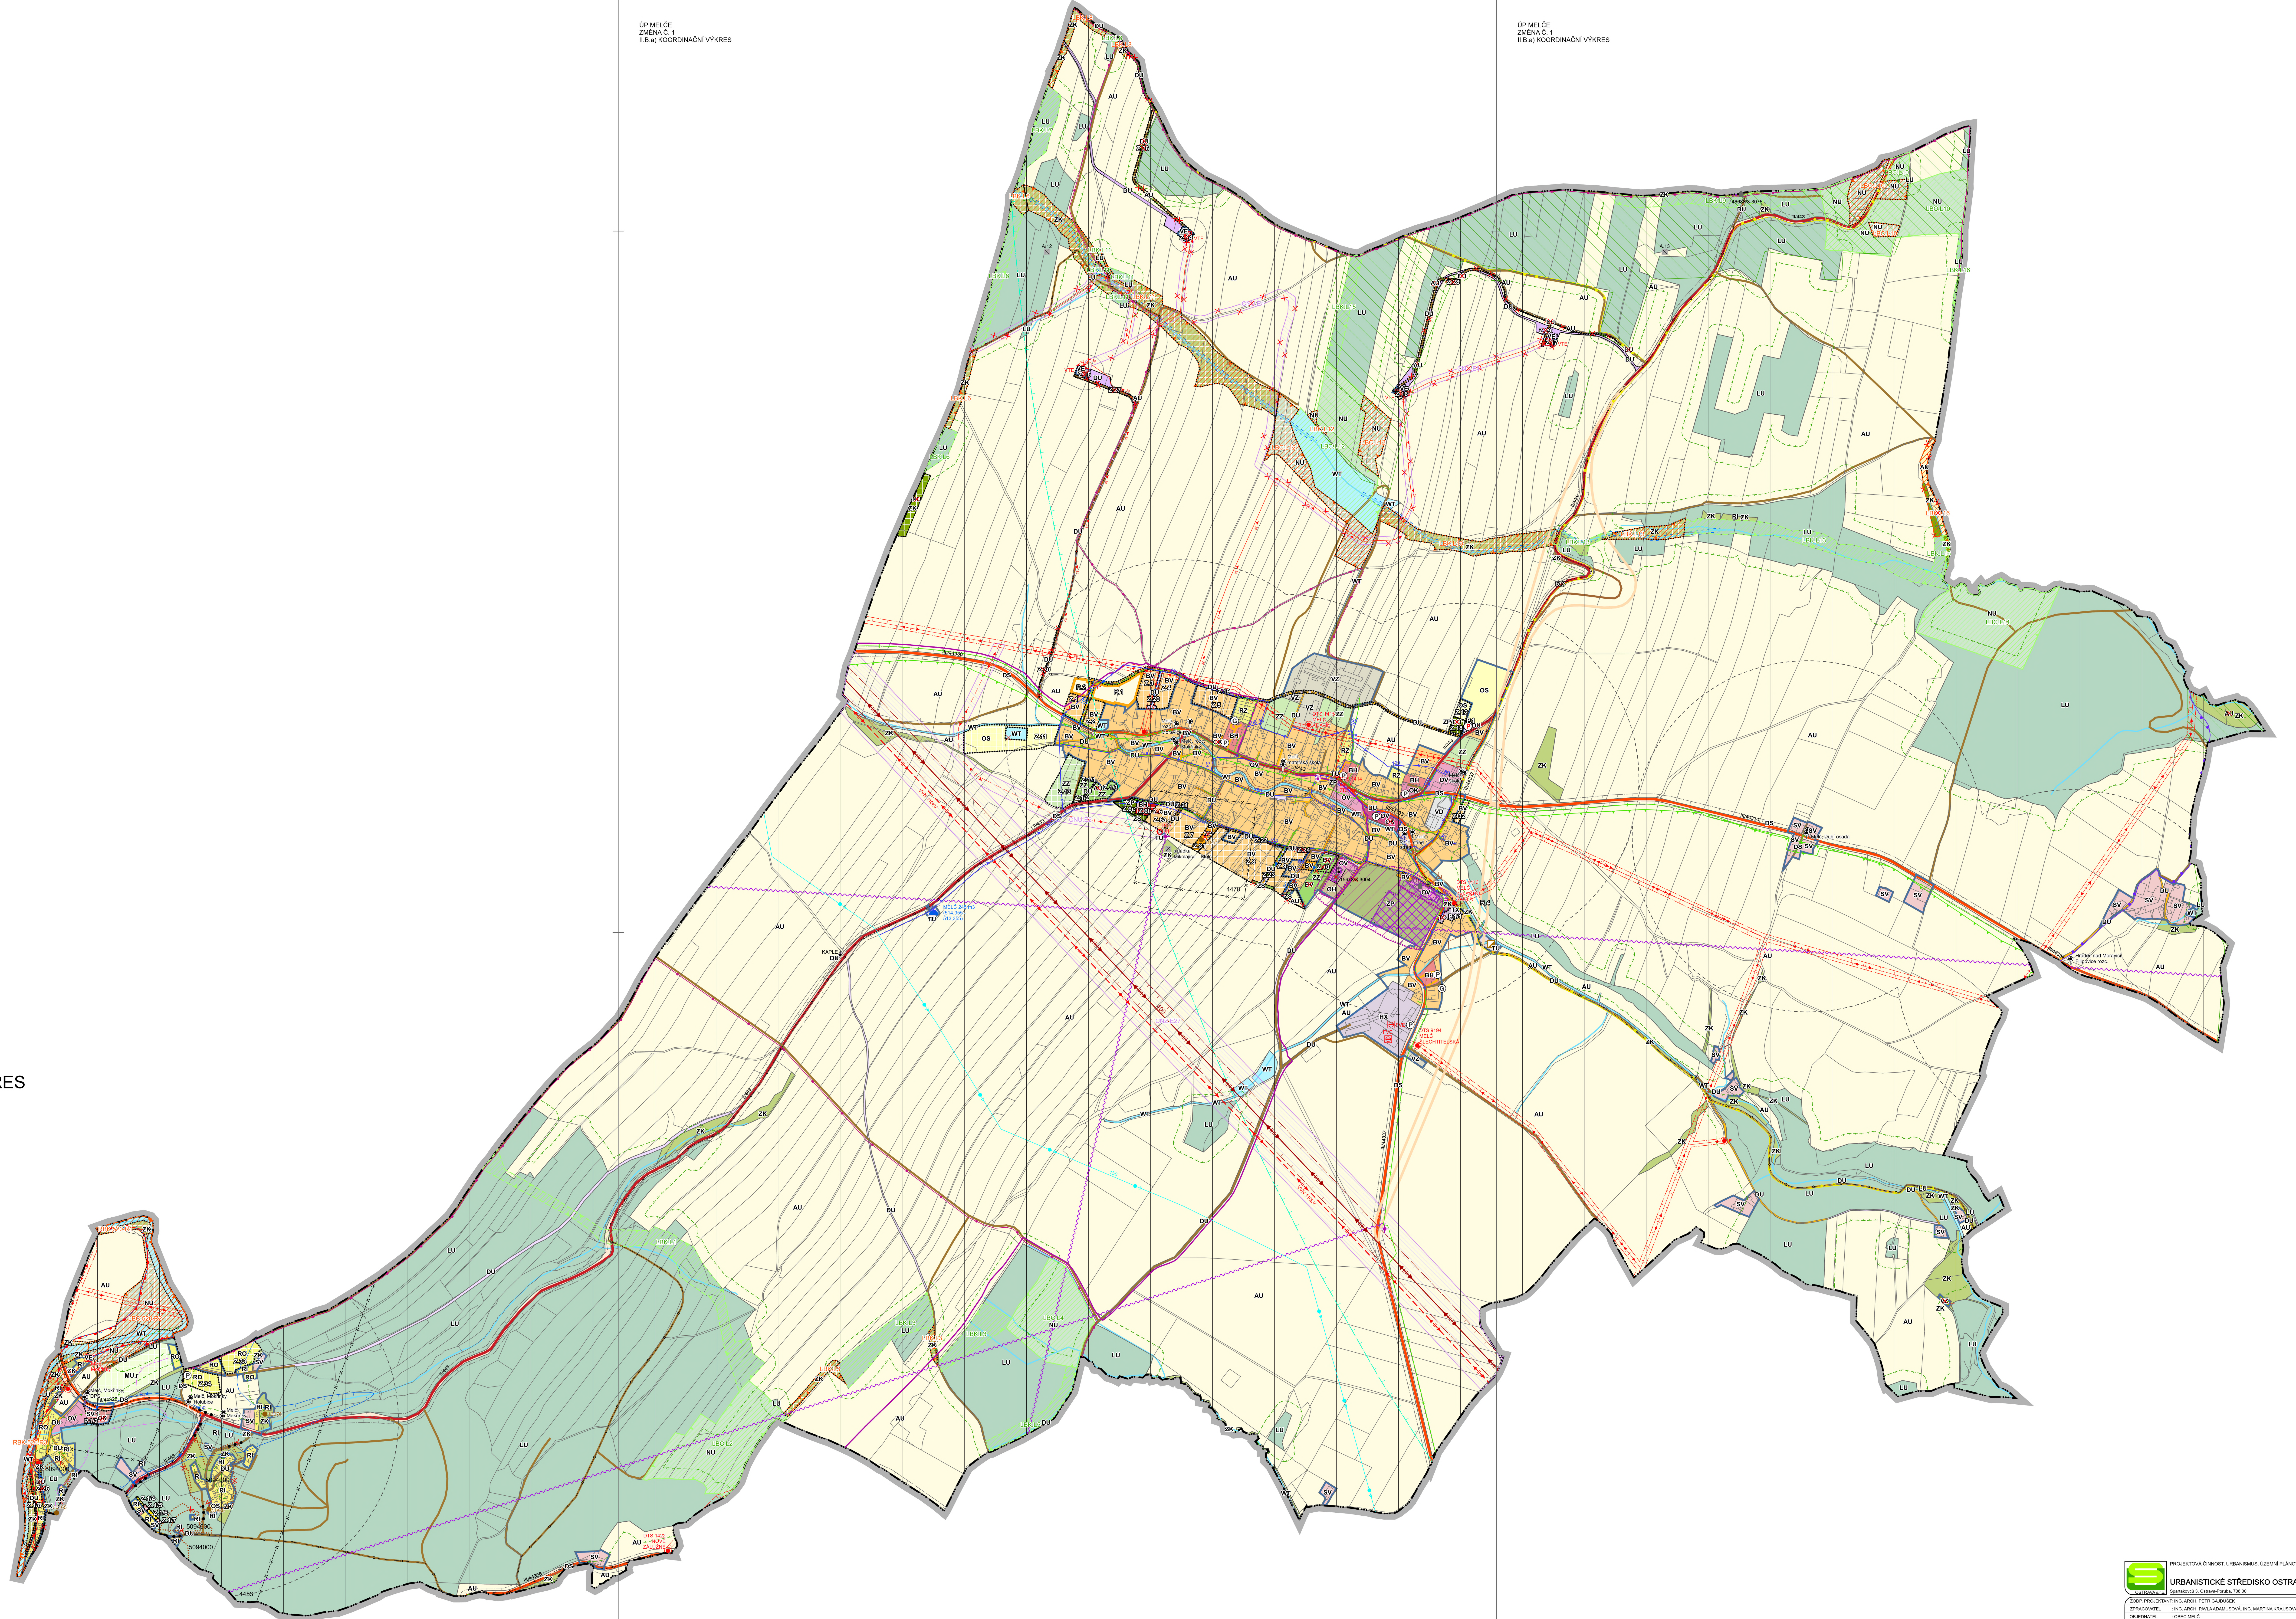

ÚP MELČE  
ZMĚNA Č. 1  
II.B.a) KOORDINAČNÍ VÝKRES

ÚP MELČE  
ZMĚNA Č. 1  
II.B.a) KOORDINAČNÍ VÝKRES

ÚZEMNÍ PLÁN  
MELČE  
ZMĚNA Č. 1  
II.B.a) KOORDINAČNÍ VÝKRES