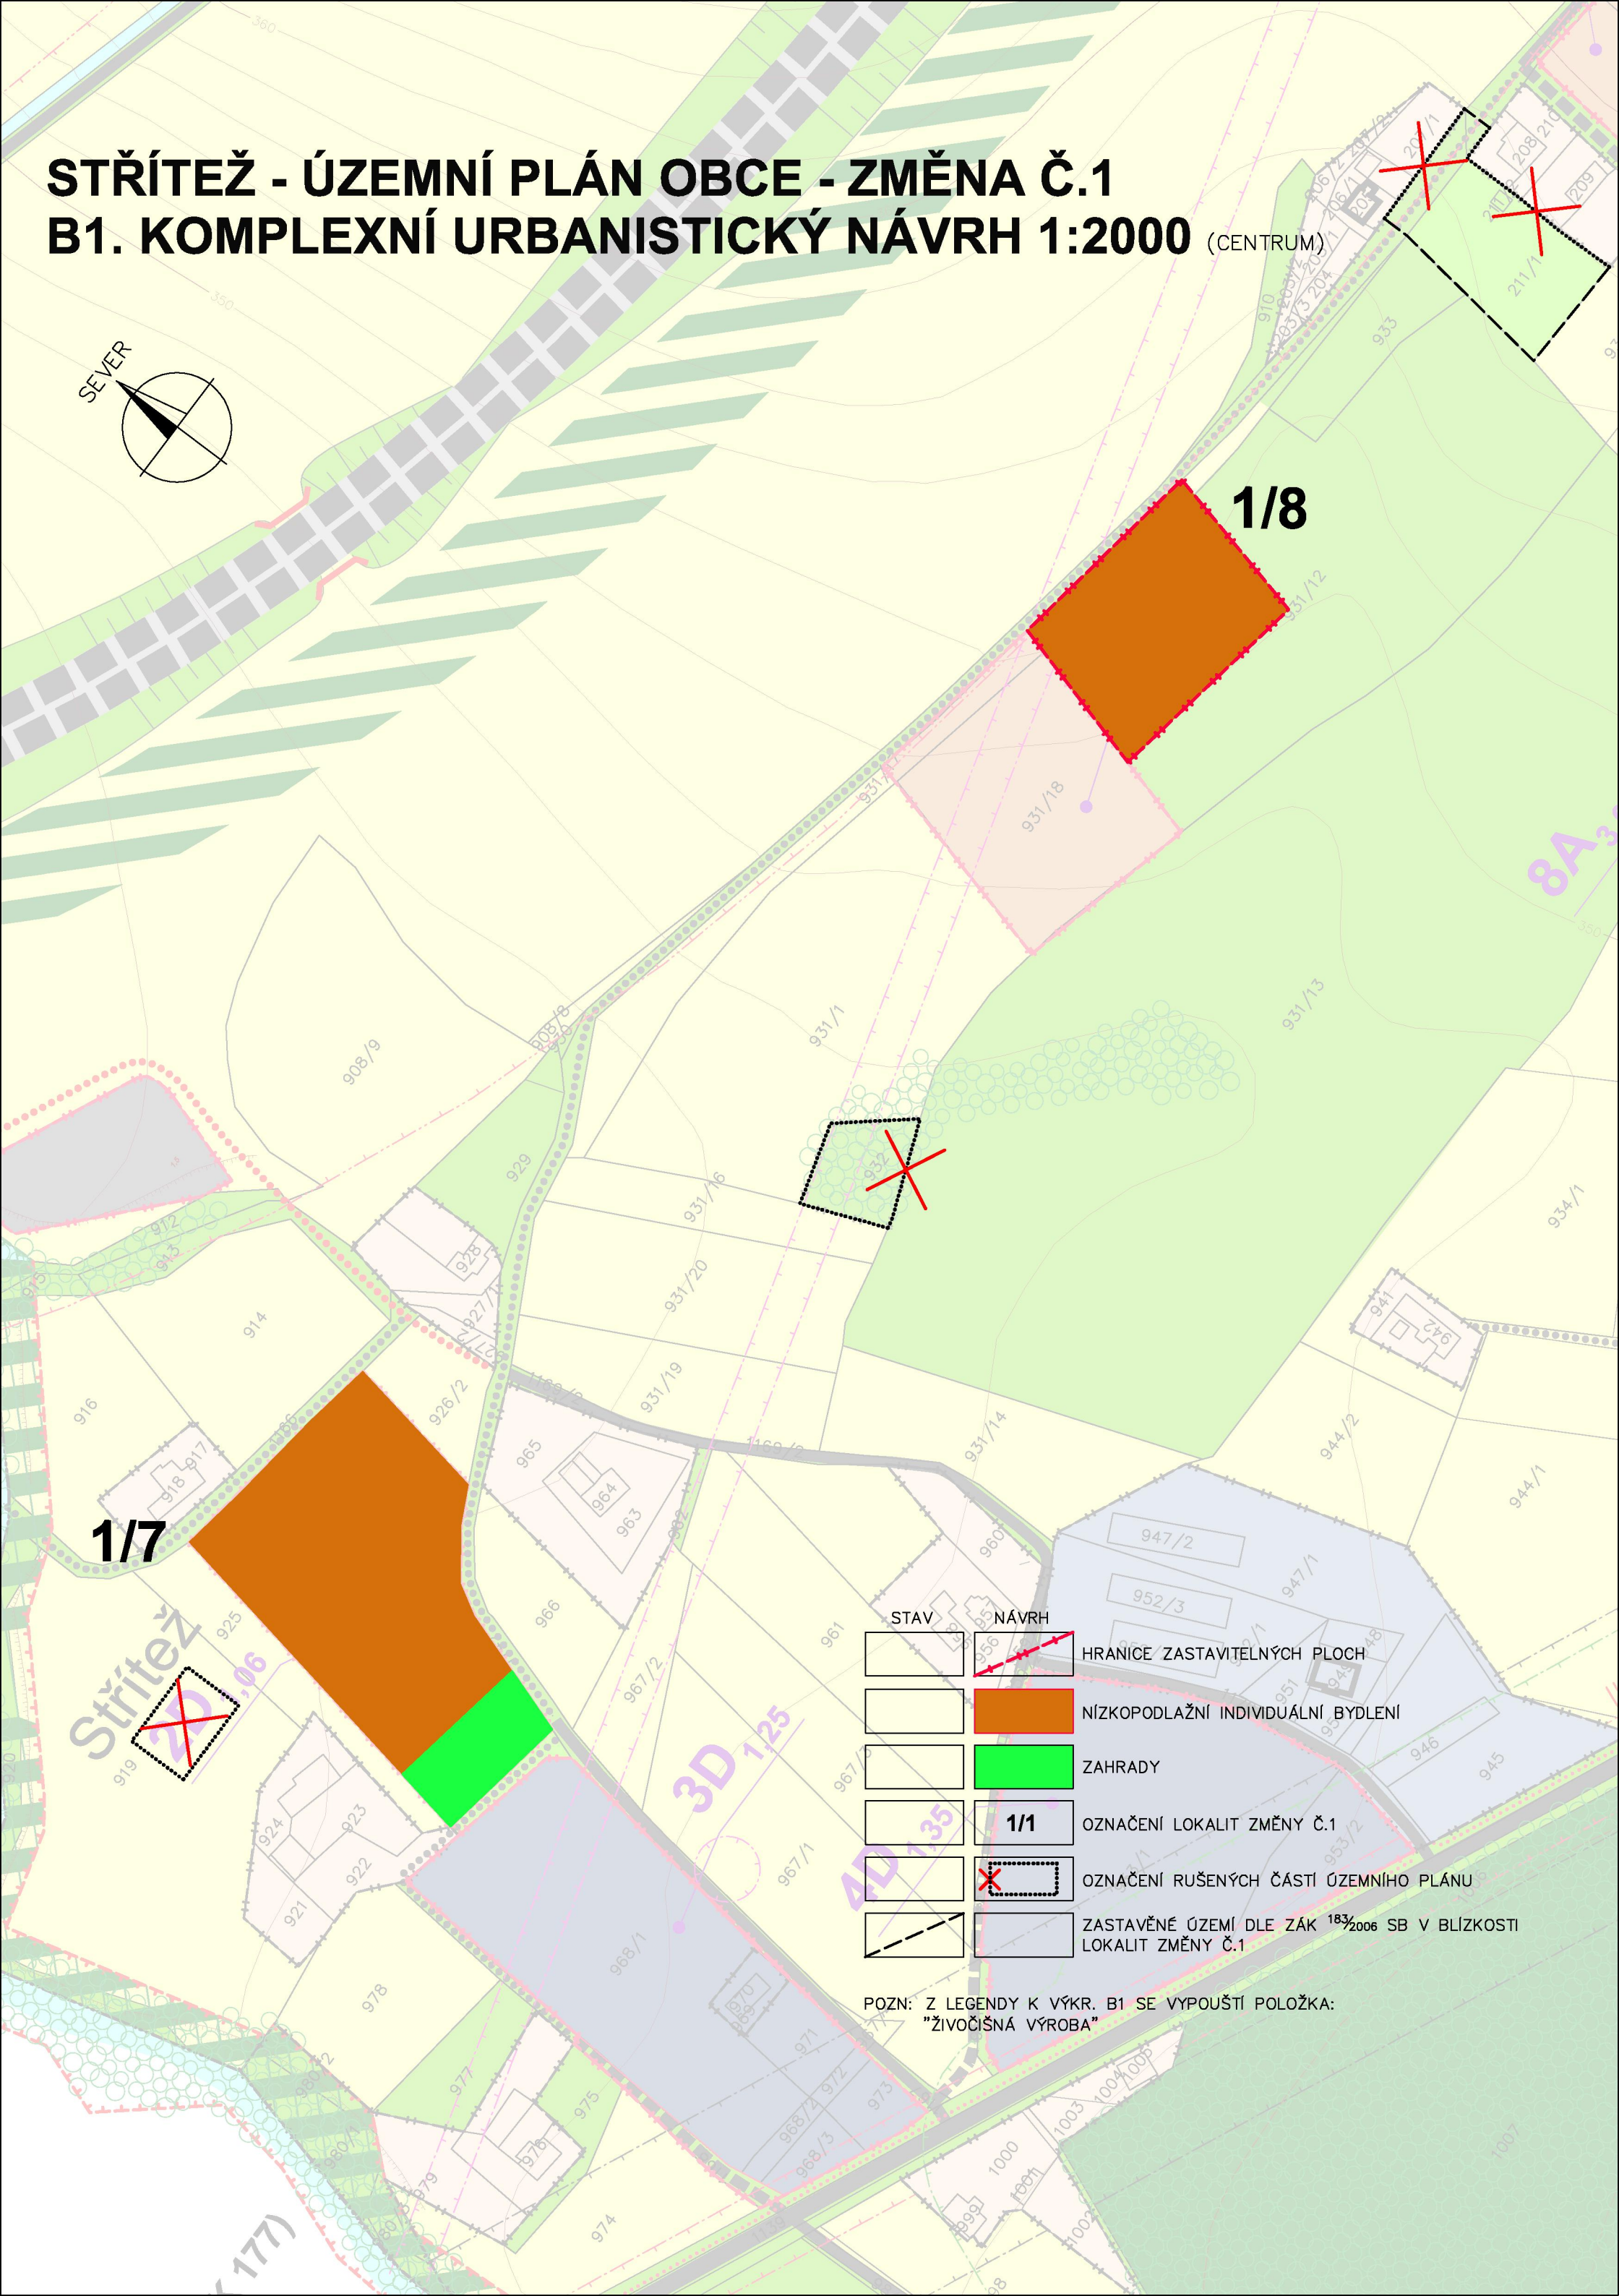

STŘÍTEŽ - ÚZEMNÍ PLÁN OBCE - ZMĚNA Č.1

B1. KOMPLEXNÍ URBANISTICKÝ NÁVRH 1:2000 (CENTRUM)

STAV	NÁVRH	
		HRANICE ZASTAVITELNÝCH PLOCH
		NÍZKOPODLAŽNÍ INDIVIDUÁLNÍ BYDLENÍ
		ZAHRADY
		1/1 OZNAČENÍ LOKALIT ZMĚNY Č.1
		OZNAČENÍ RUŠENÝCH ČÁSTÍ ÚZEMNÍHO PLÁNU
		ZASTAVĚNÉ ÚZEMÍ DLE ZÁK 183/2006 SB V BLÍZKOSTI LOKALIT ZMĚNY Č.1

POZN: Z LEGENDY K VÝKR. B1 SE VYPOUŠTÍ POLOŽKA: "ŽIVOČIŠNÁ VÝROBA"