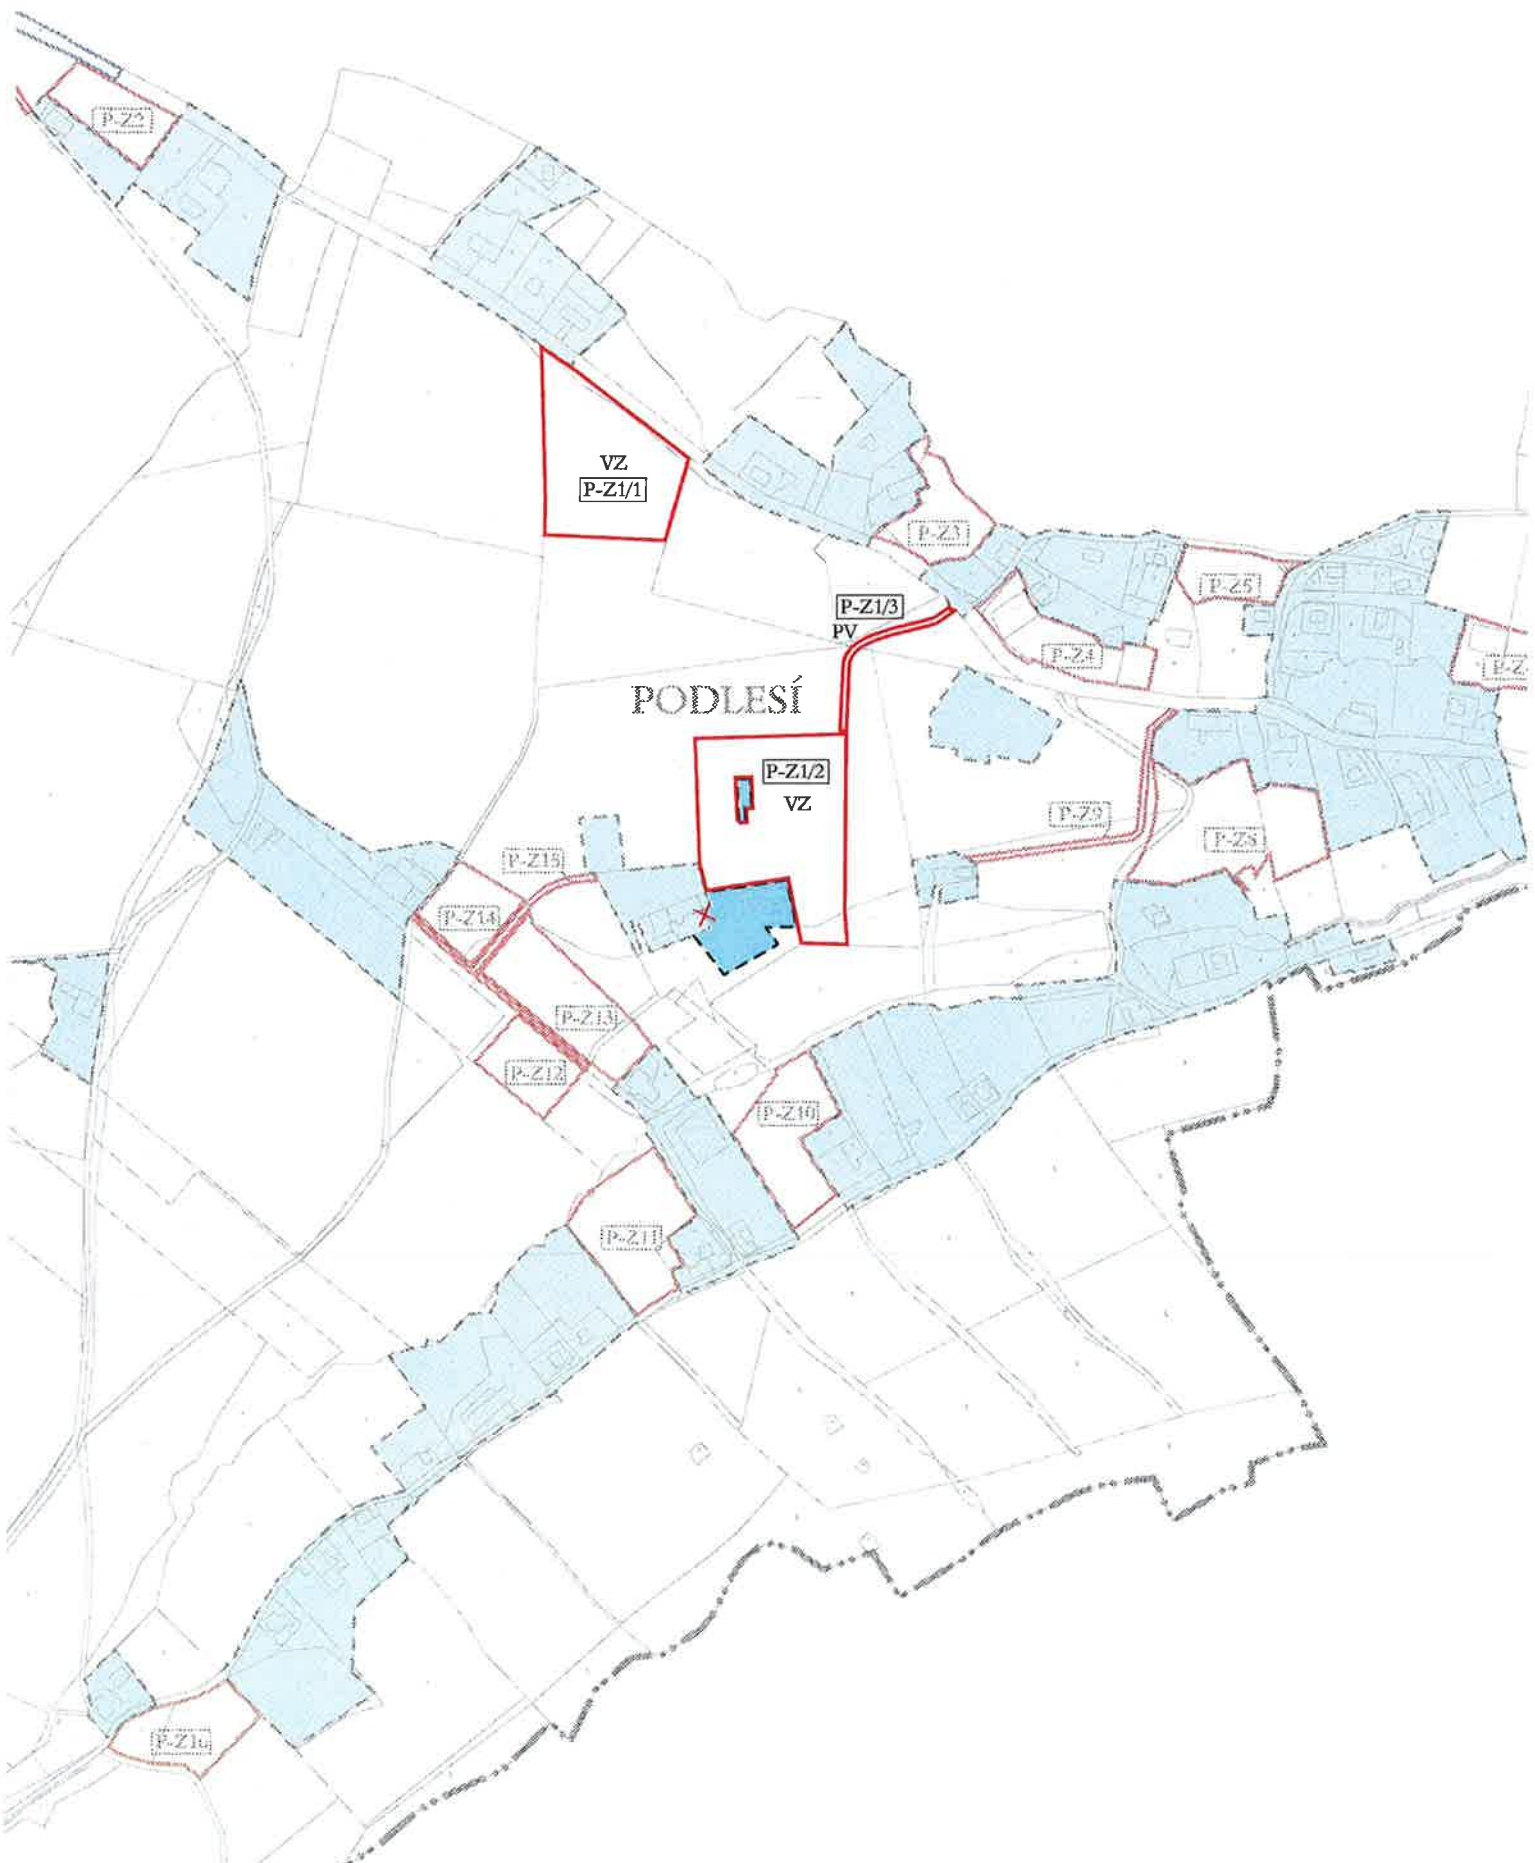

ÚZEMNÍ PLÁN SVĚTLÁ HORA ZMĚNA Č. 1

1. VÝKRES ZÁKLADNÍHO ČLENĚNÍ ÚZEMÍ 1 : 5 000

LEGENDA ZMĚN

	HRANICE ZASTAVĚNÉHO ÚZEMÍ K 1. 10. 2018
	HRANICE ZASTAVITELNÝCH PLOCH S OZNAČENÍM
	HRANICE PLOCH ZMĚN V KRAJINĚ S OZNAČENÍM
	ZASTAVĚNÉ ÚZEMÍ K 1. 10. 2017
	RUŠENÉ JEVY

SUCHÁ RUDNÁ

S-Z2

S-Z5

S-Z4

S-Z1

S-Z7

S-Z8

S-Z12

S-Z34

S-Z18