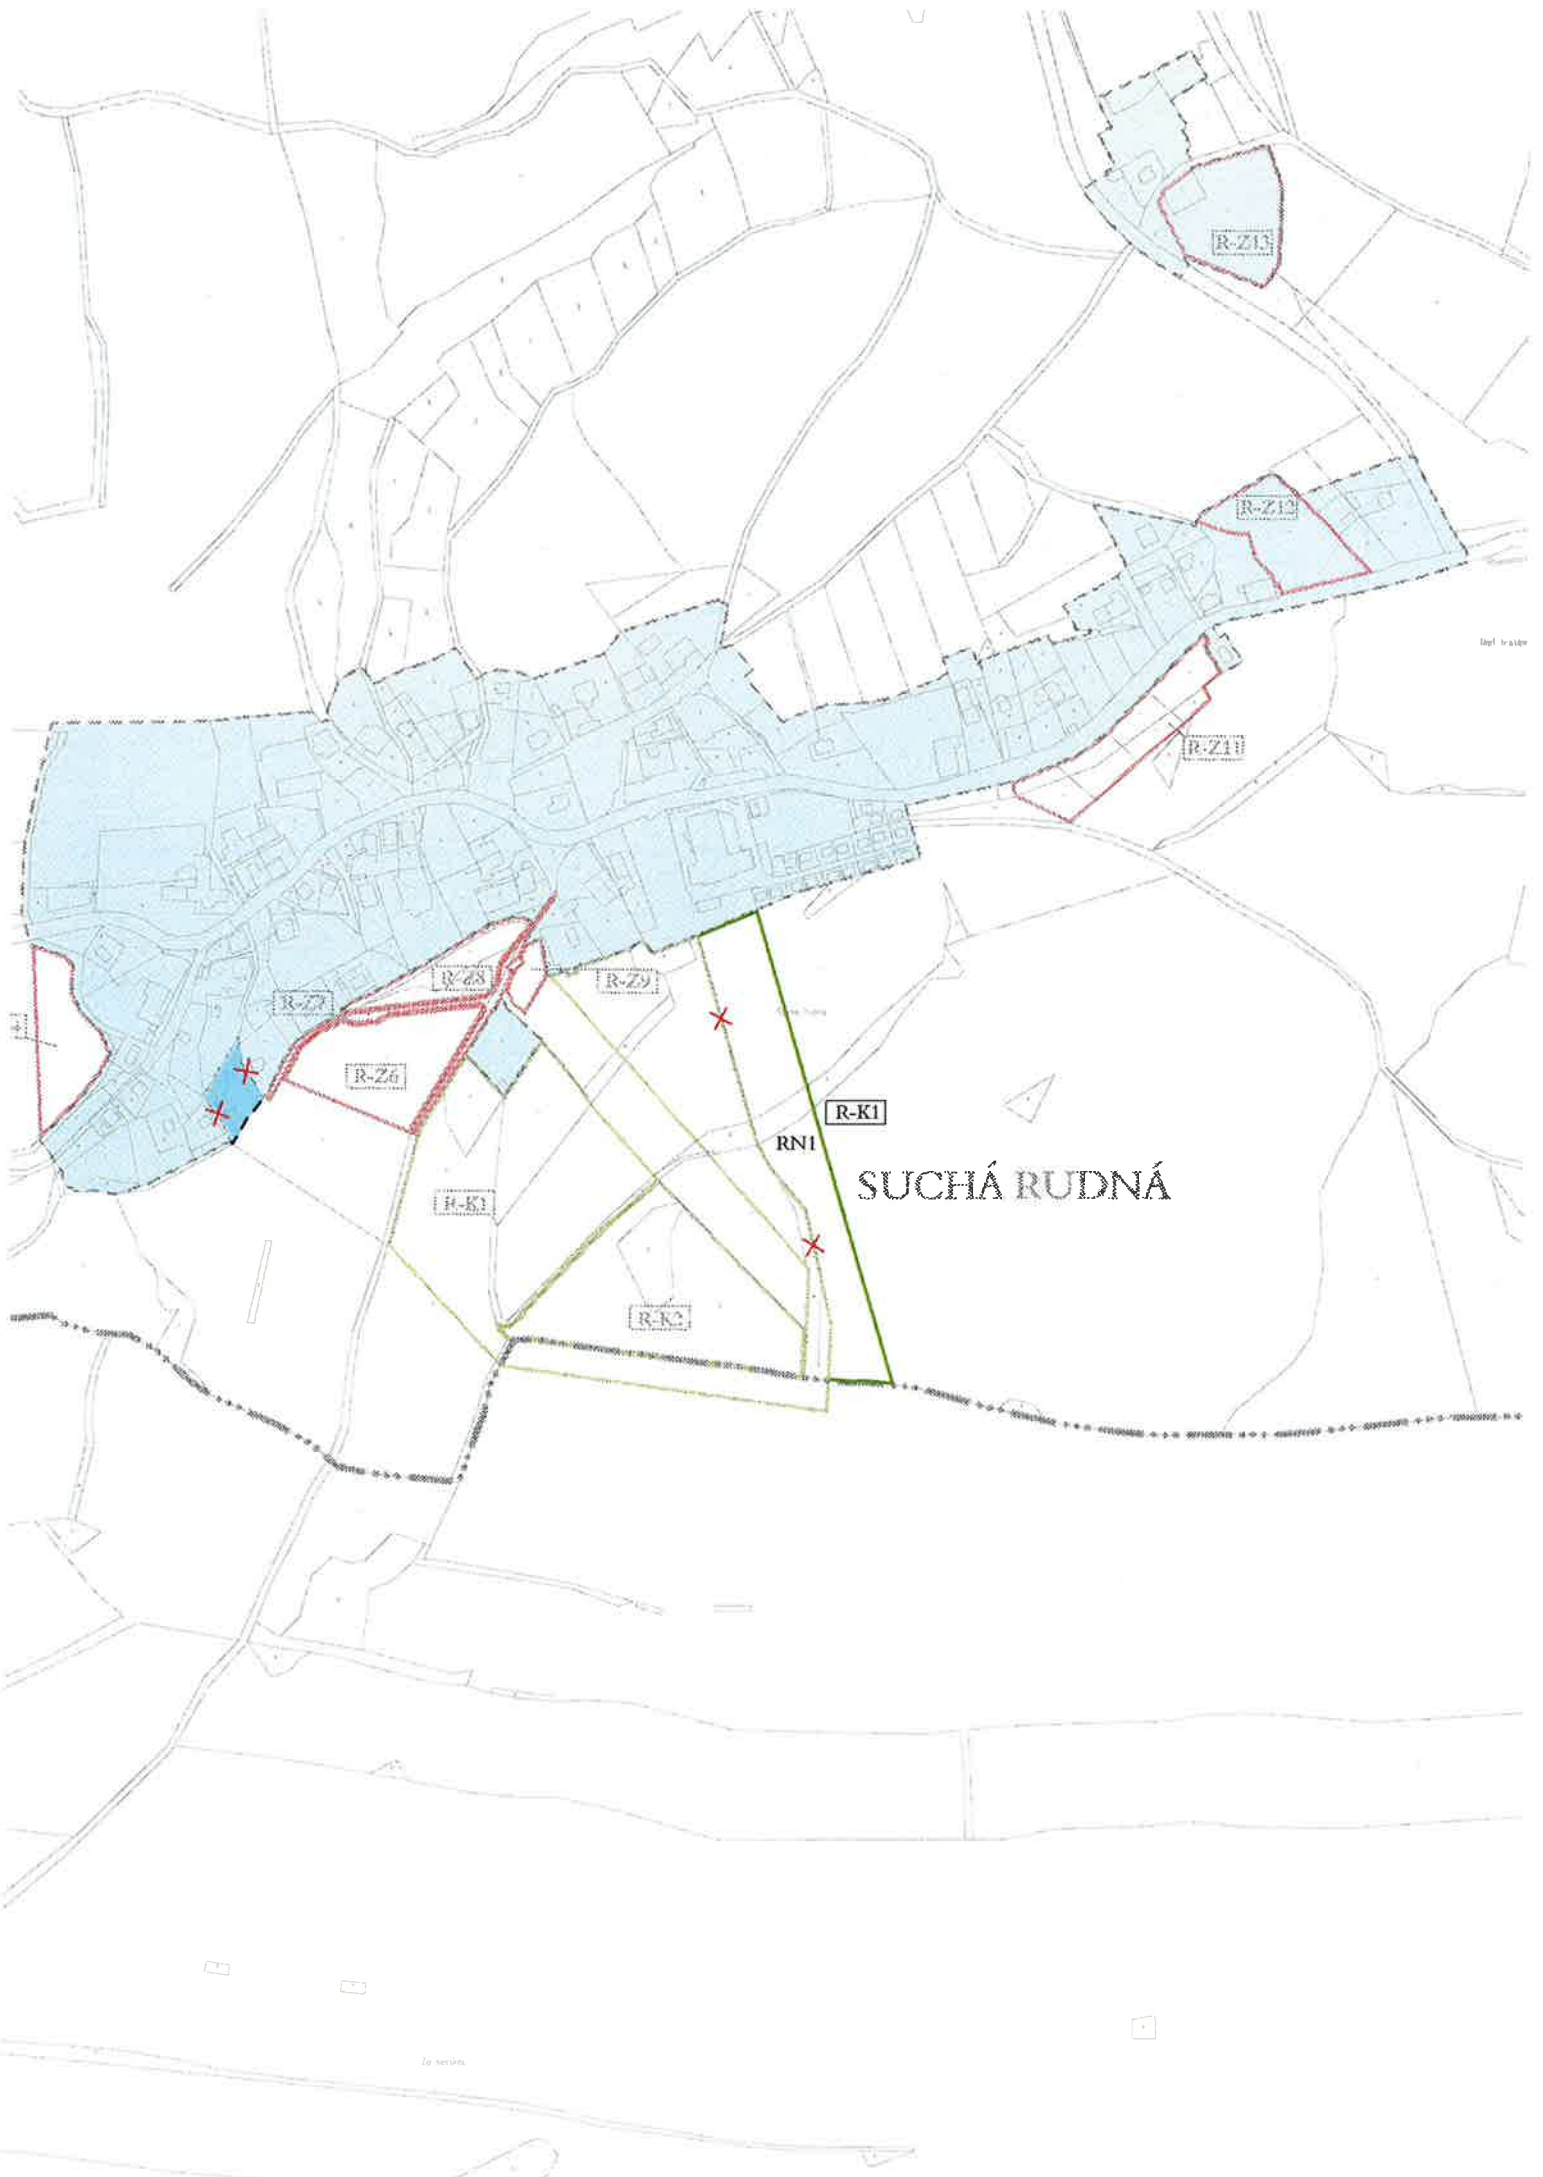

ÚZEMNÍ PLÁN SVĚTLÁ HORA ZMĚNA Č. 1

1. VÝKRES ZÁKLADNÍHO ČLENĚNÍ ÚZEMÍ 1 : 5 000

LEGENDA ZMĚN

	HRANICE ZASTAVĚNÉHO ÚZEMÍ K 1. 10. 2018
	HRANICE ZASTAVITELNÝCH PLOCH S OZNAČENÍM
	HRANICE PLOCH ZMĚN V KRAJINĚ S OZNAČENÍM
	ZASTAVĚNÉ ÚZEMÍ K 1. 10. 2017
	RUŠENÉ JEVY

SUCHÁ RUDNÁ

S-Z2

S-Z5

S-Z4

S-Z1

S-Z7

S-Z8

S-Z12

S-Z34

S-Z18