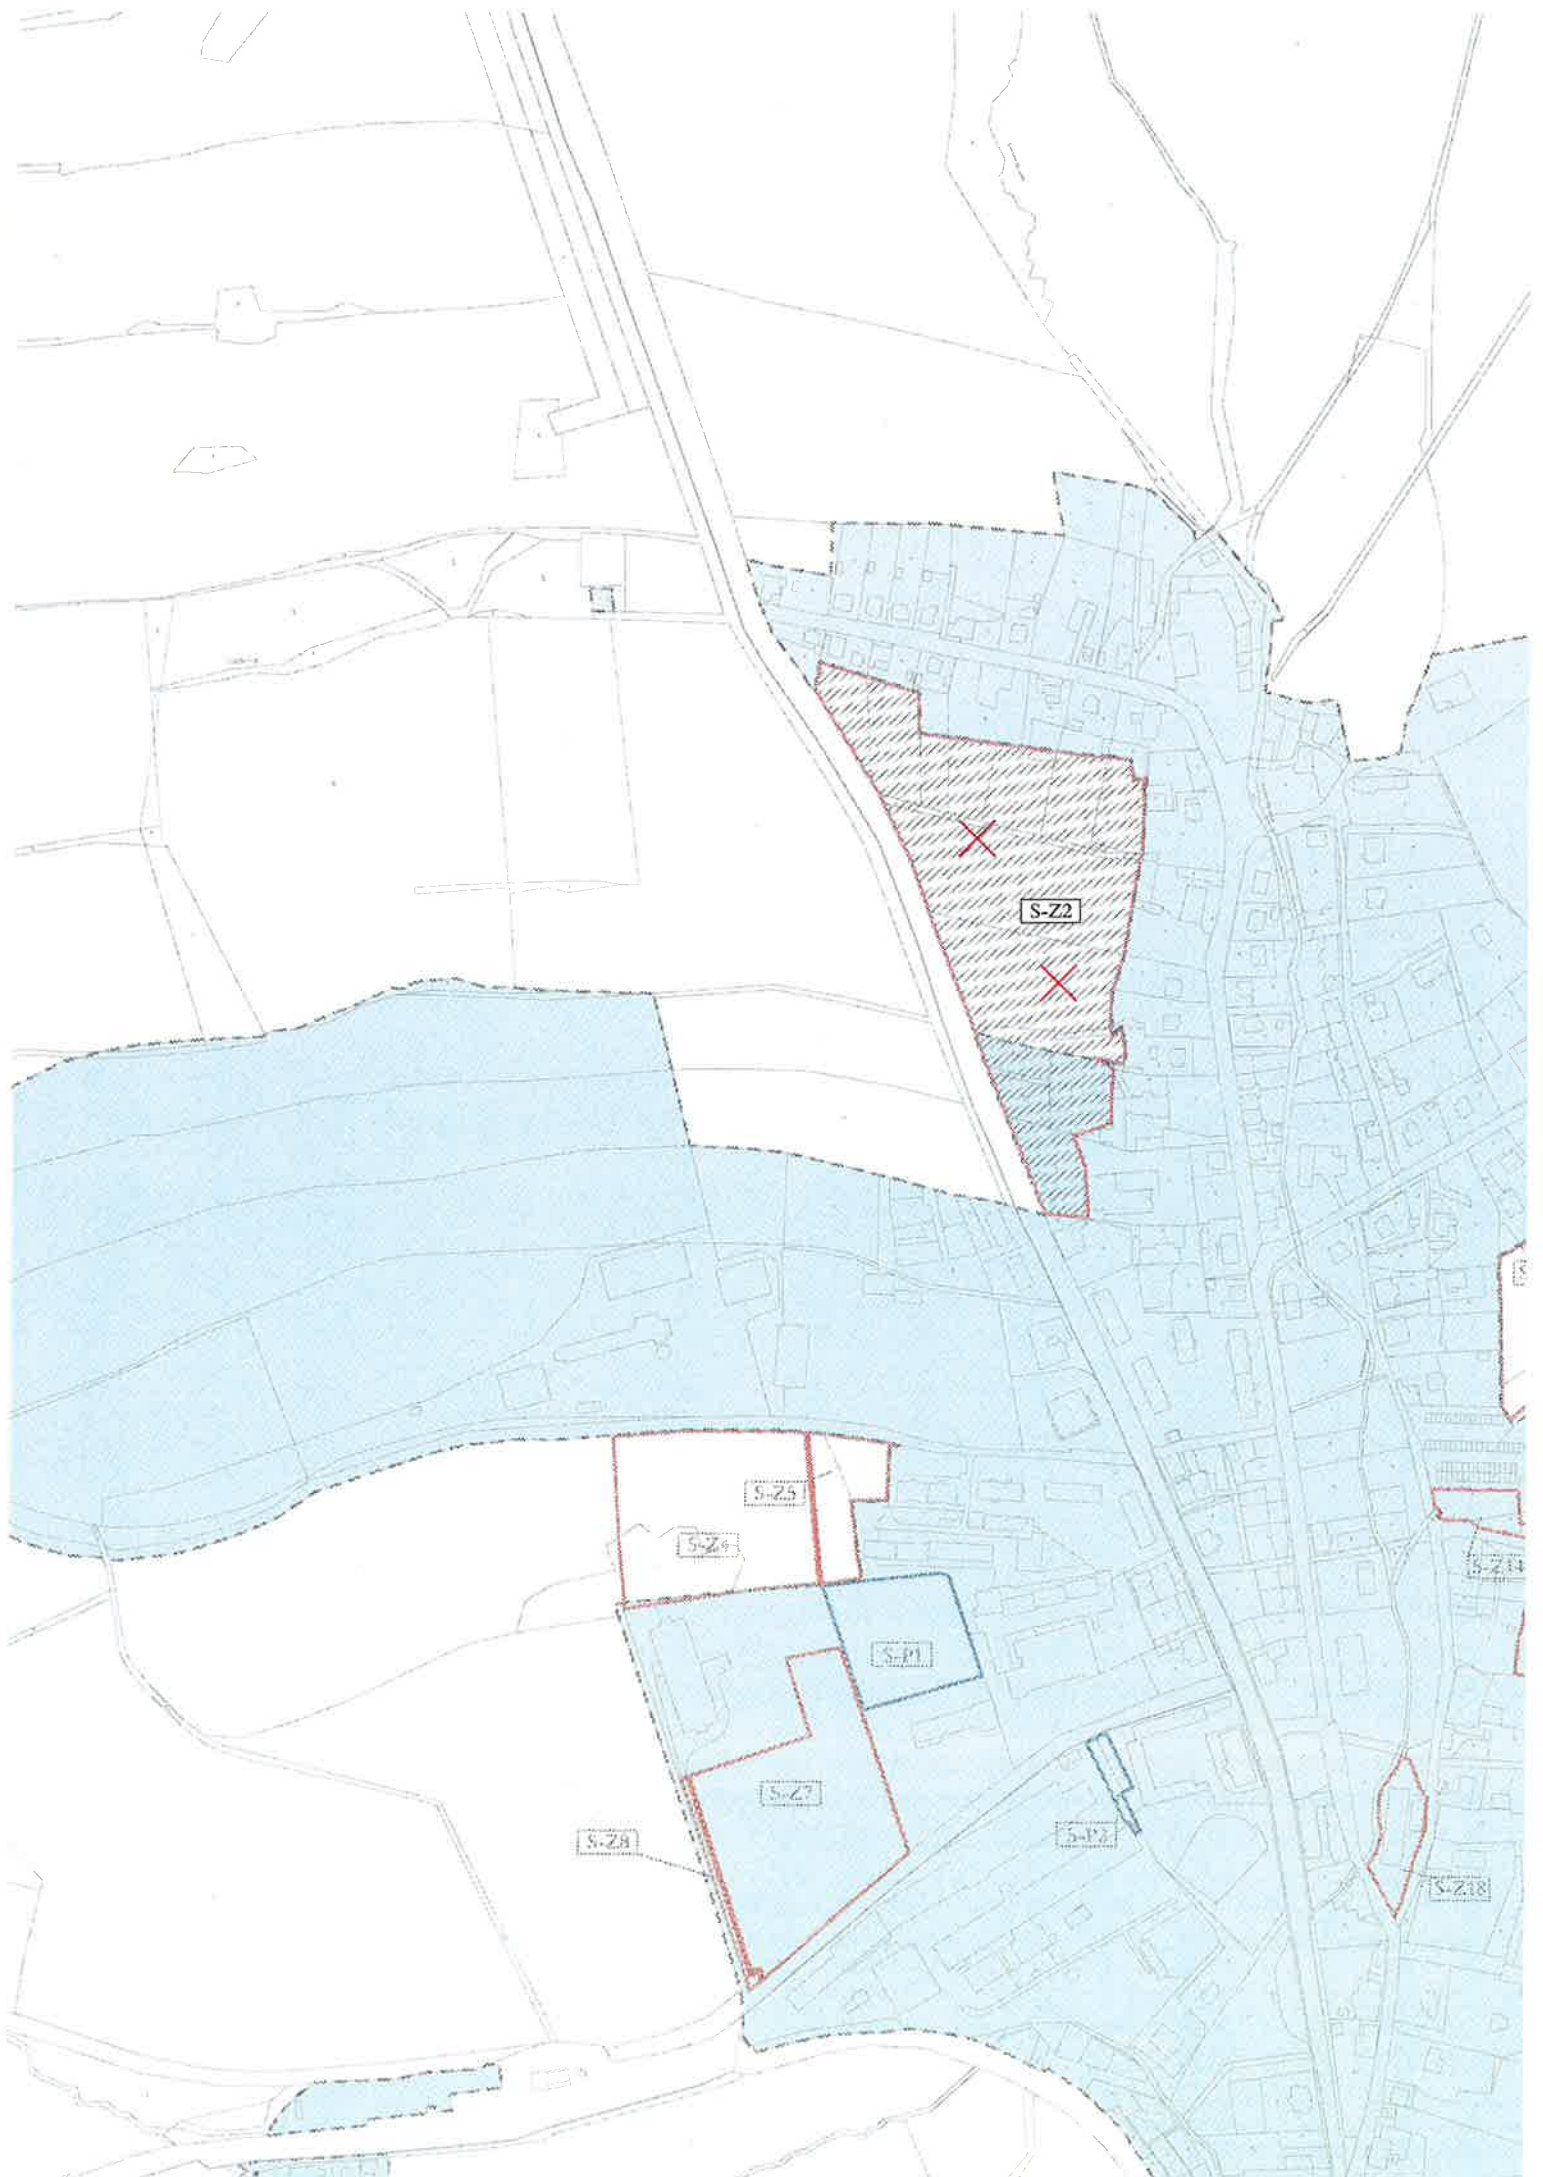

ÚZEMNÍ PLÁN SVĚTLÁ HORA ZMĚNA Č. 1

1. VÝKRES ZÁKLADNÍHO ČLENĚNÍ ÚZEMÍ 1 : 5 000

LEGENDA ZMĚN

	HRANICE ZASTAVĚNÉHO ÚZEMÍ K 1. 10. 2018
	HRANICE ZASTAVITELNÝCH PLOCH S OZNAČENÍM
	HRANICE PLOCH ZMĚN V KRAJINĚ S OZNAČENÍM
	ZASTAVĚNÉ ÚZEMÍ K 1. 10. 2017
	RUŠENÉ JEVY

SUCHÁ RUDNÁ

S-Z2

S-Z5

S-Z4

S-Z1

S-Z7

S-Z8

S-Z12

S-Z34

S-Z18