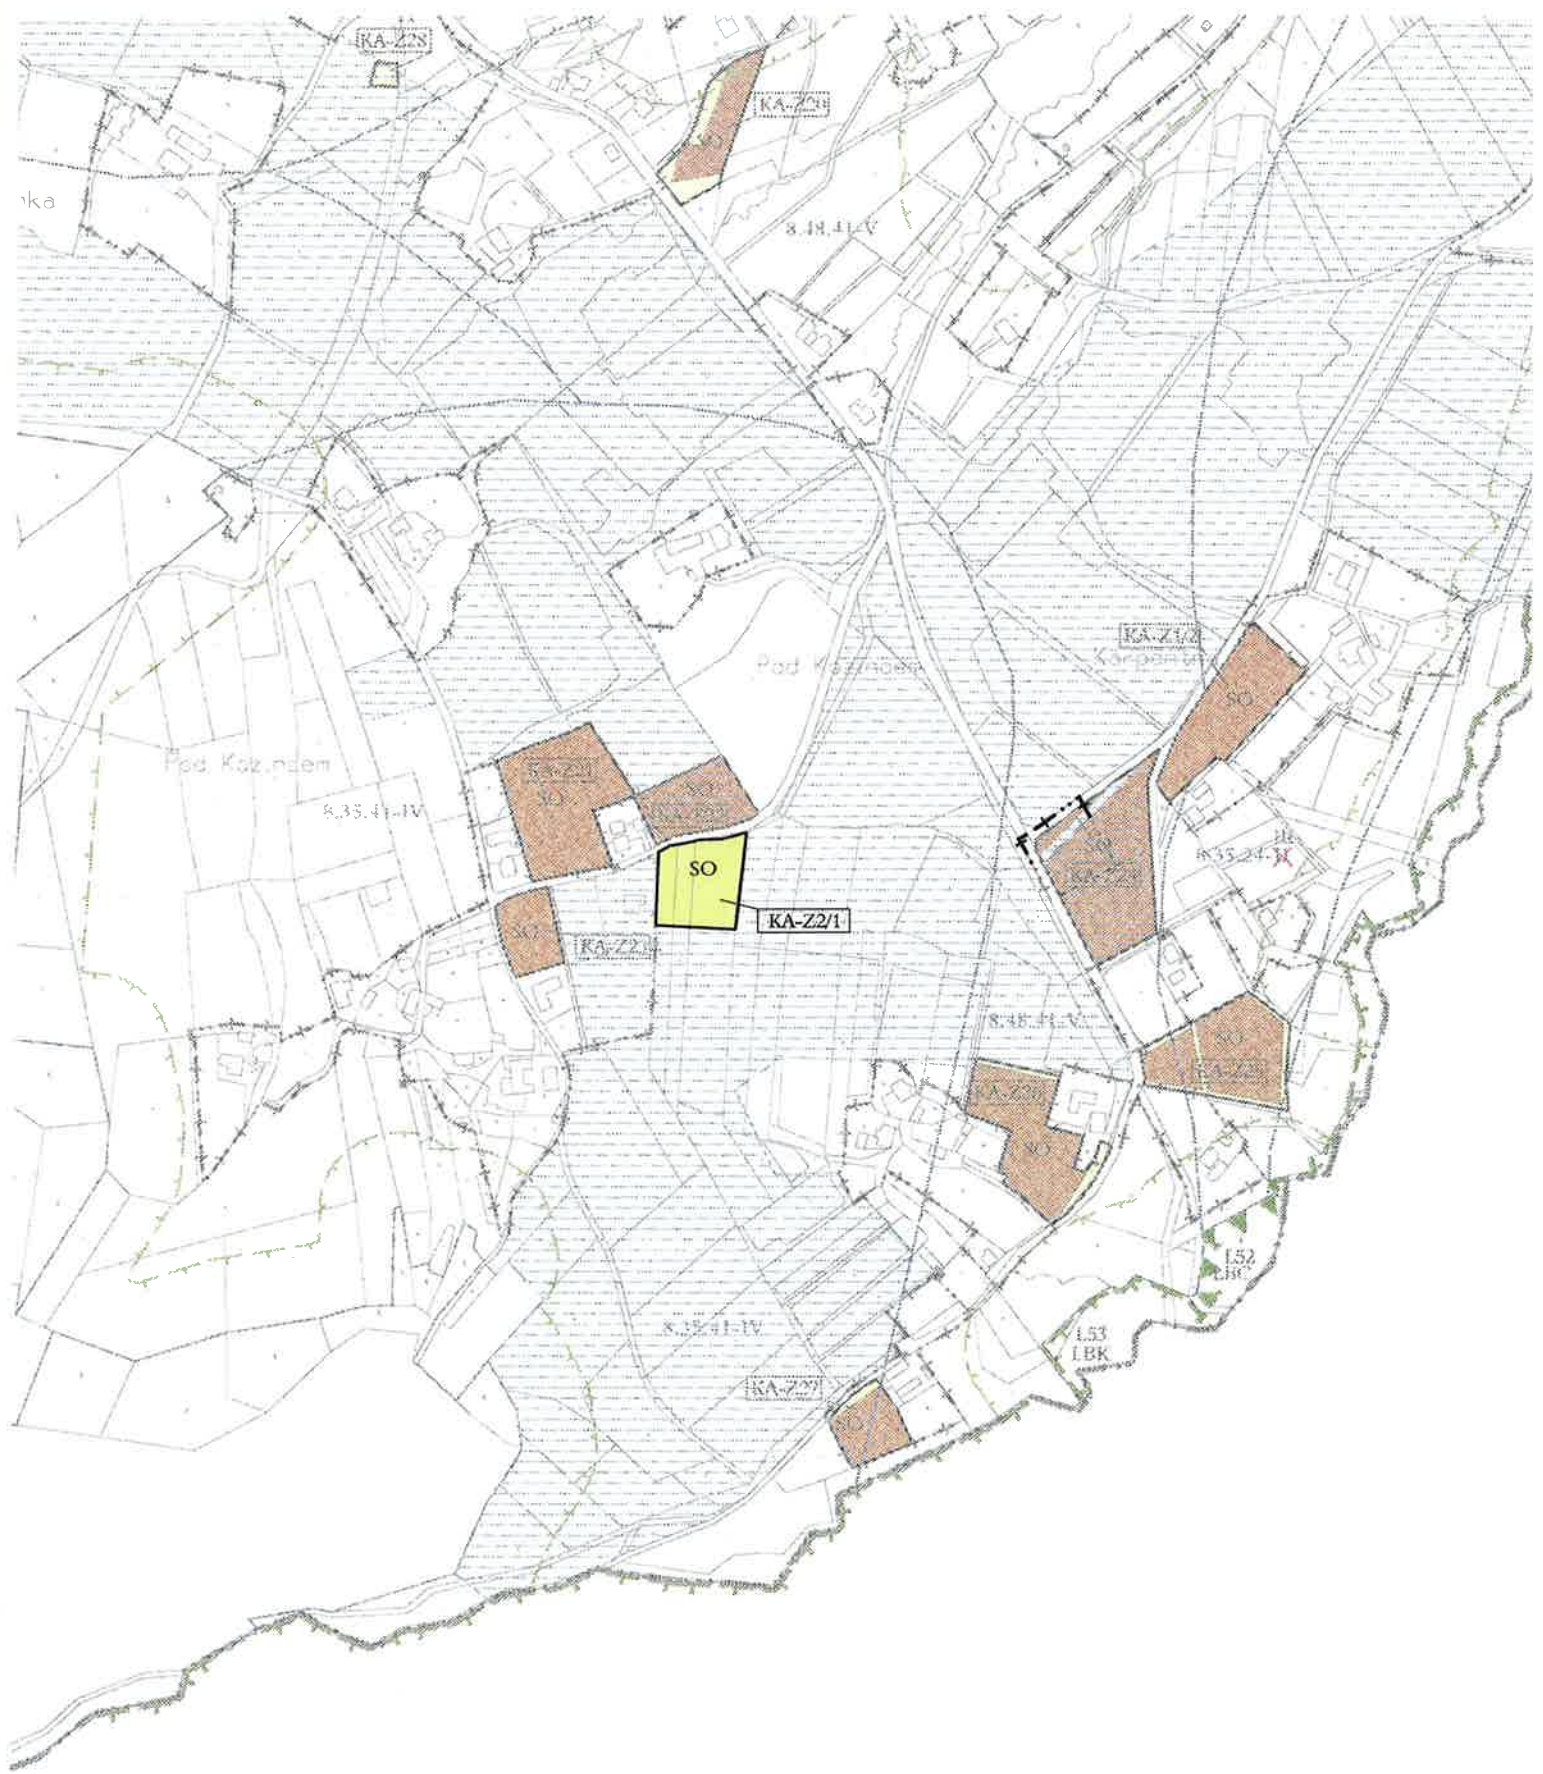

KA-Z28

KA-Z29

8.18.41.V

Pod Kozinscem

8.35.41.IV

SO

KA-Z2/1

KA-Z2

KA-Z10

8.48.41.V

8.35.41.IV

8.35.41.IV

KA-Z27

153
LBK

152
LBK