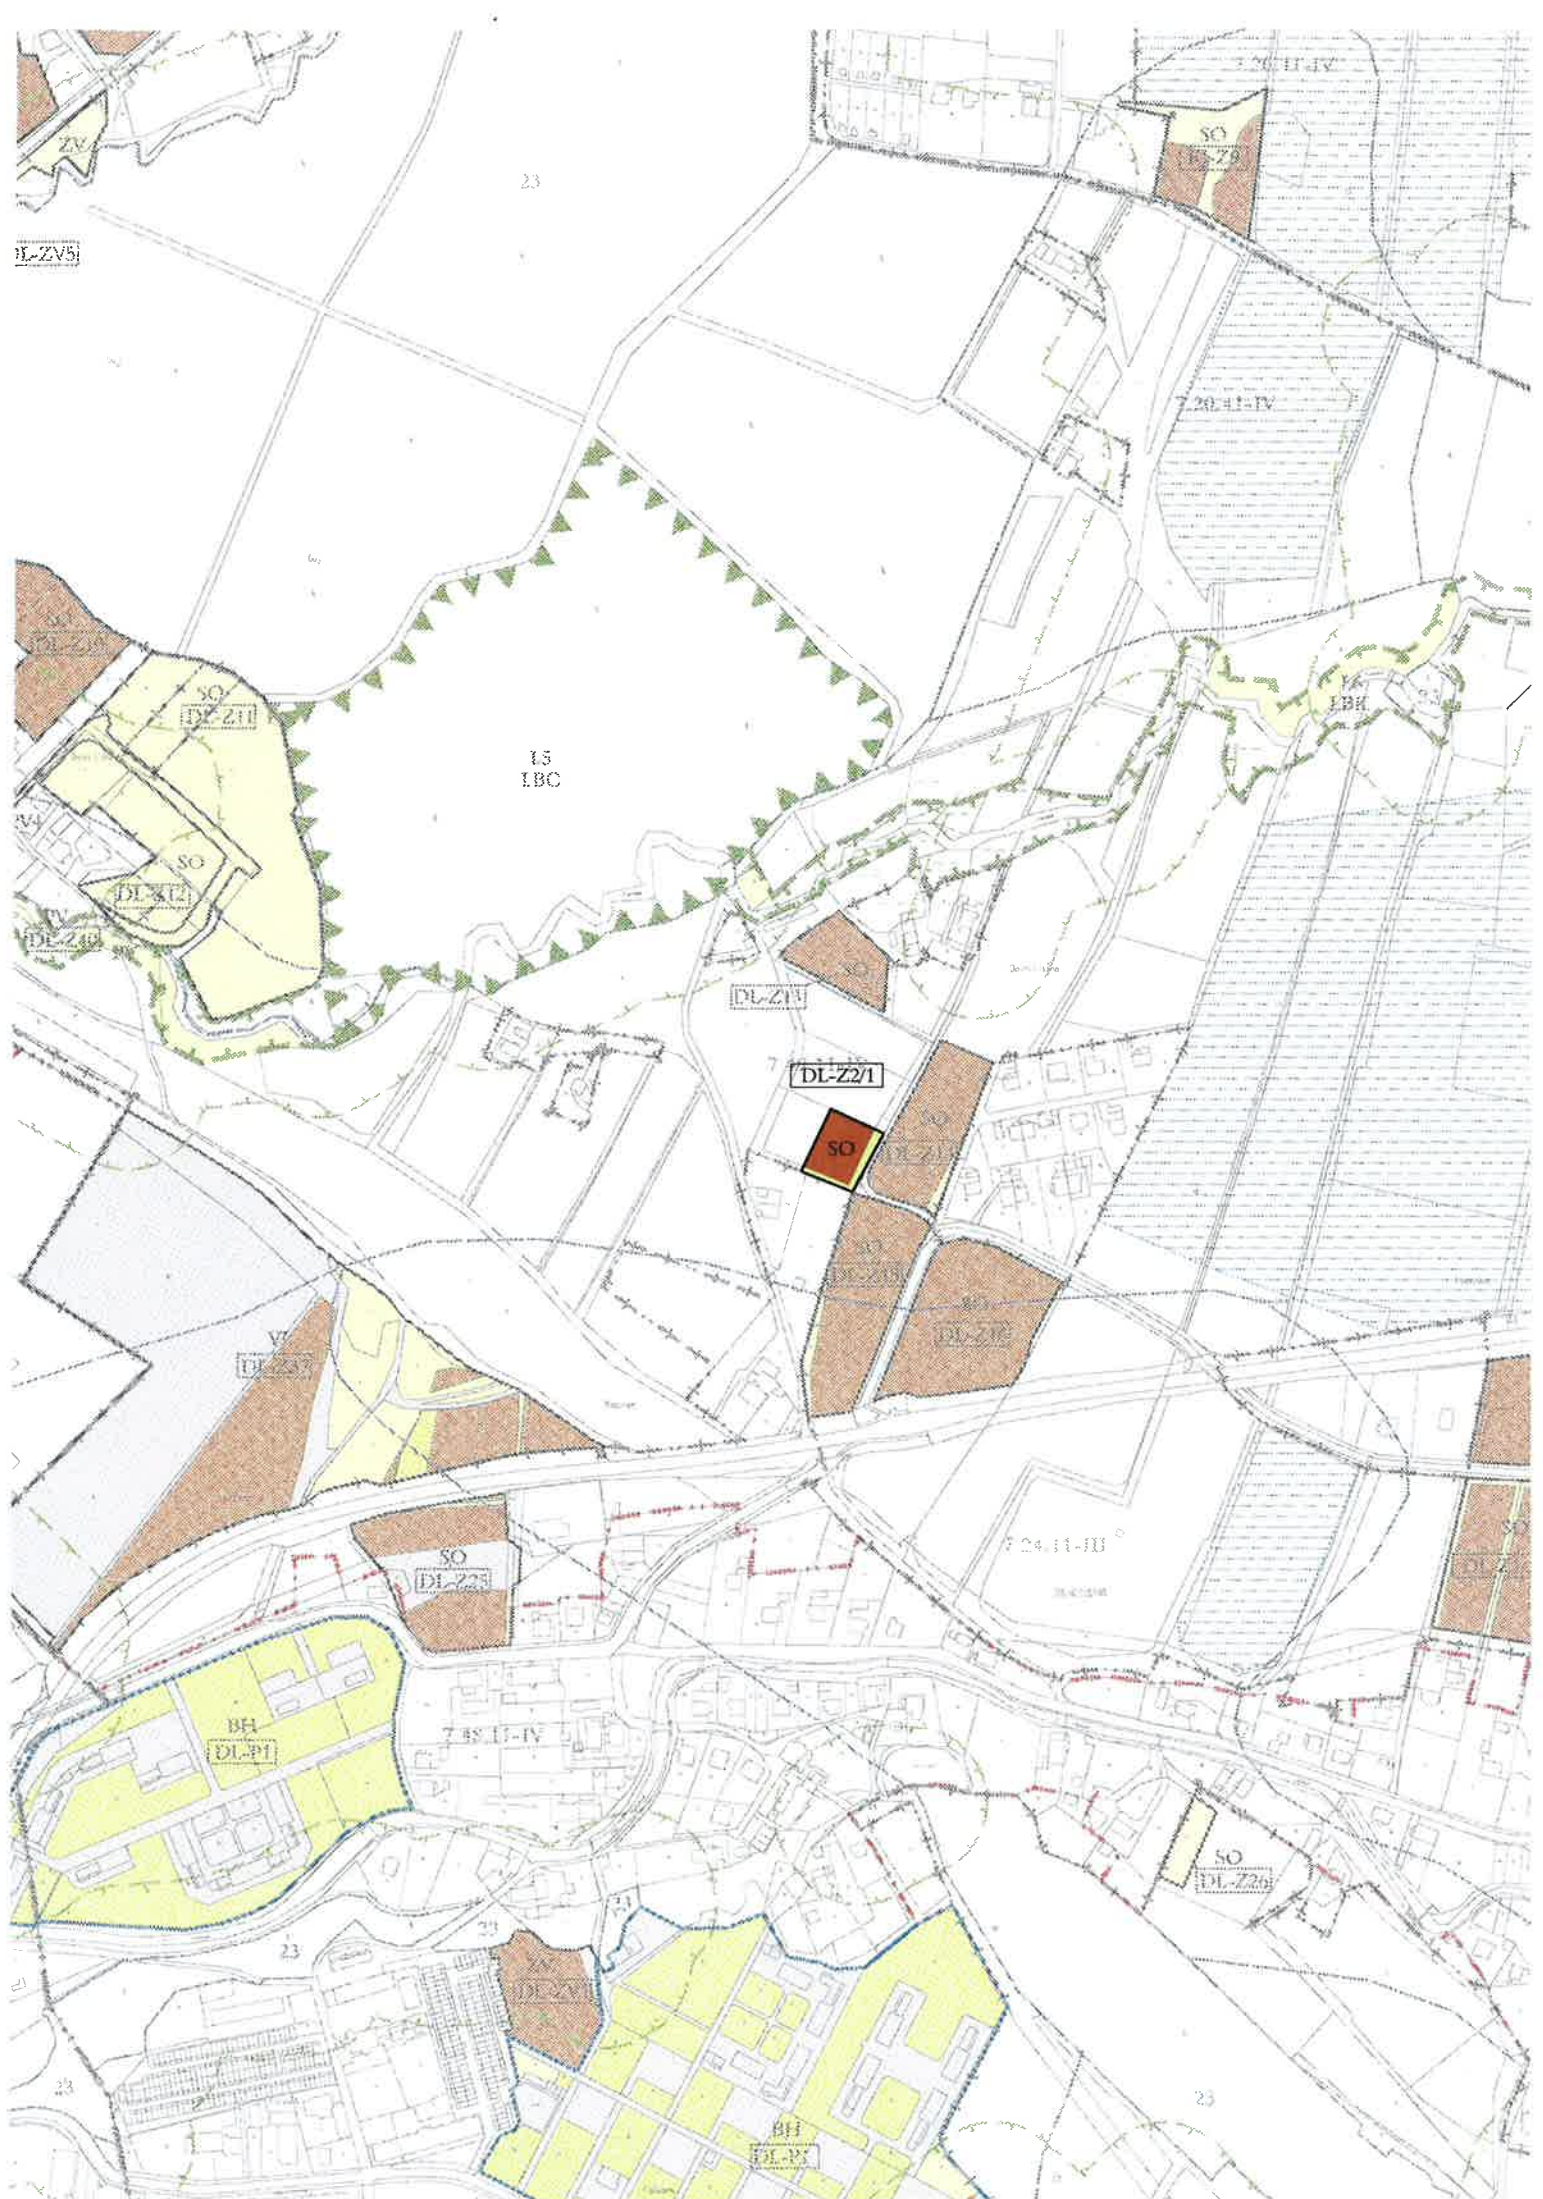

DL-ZV5

23

15
IBC

DL-Z21

SO

DL-Z27

SO
DL-Z22

724 II-III

BH
DL-P1

748 II-IV

SO
DL-Z26

23

23

BH
DL-PX

23