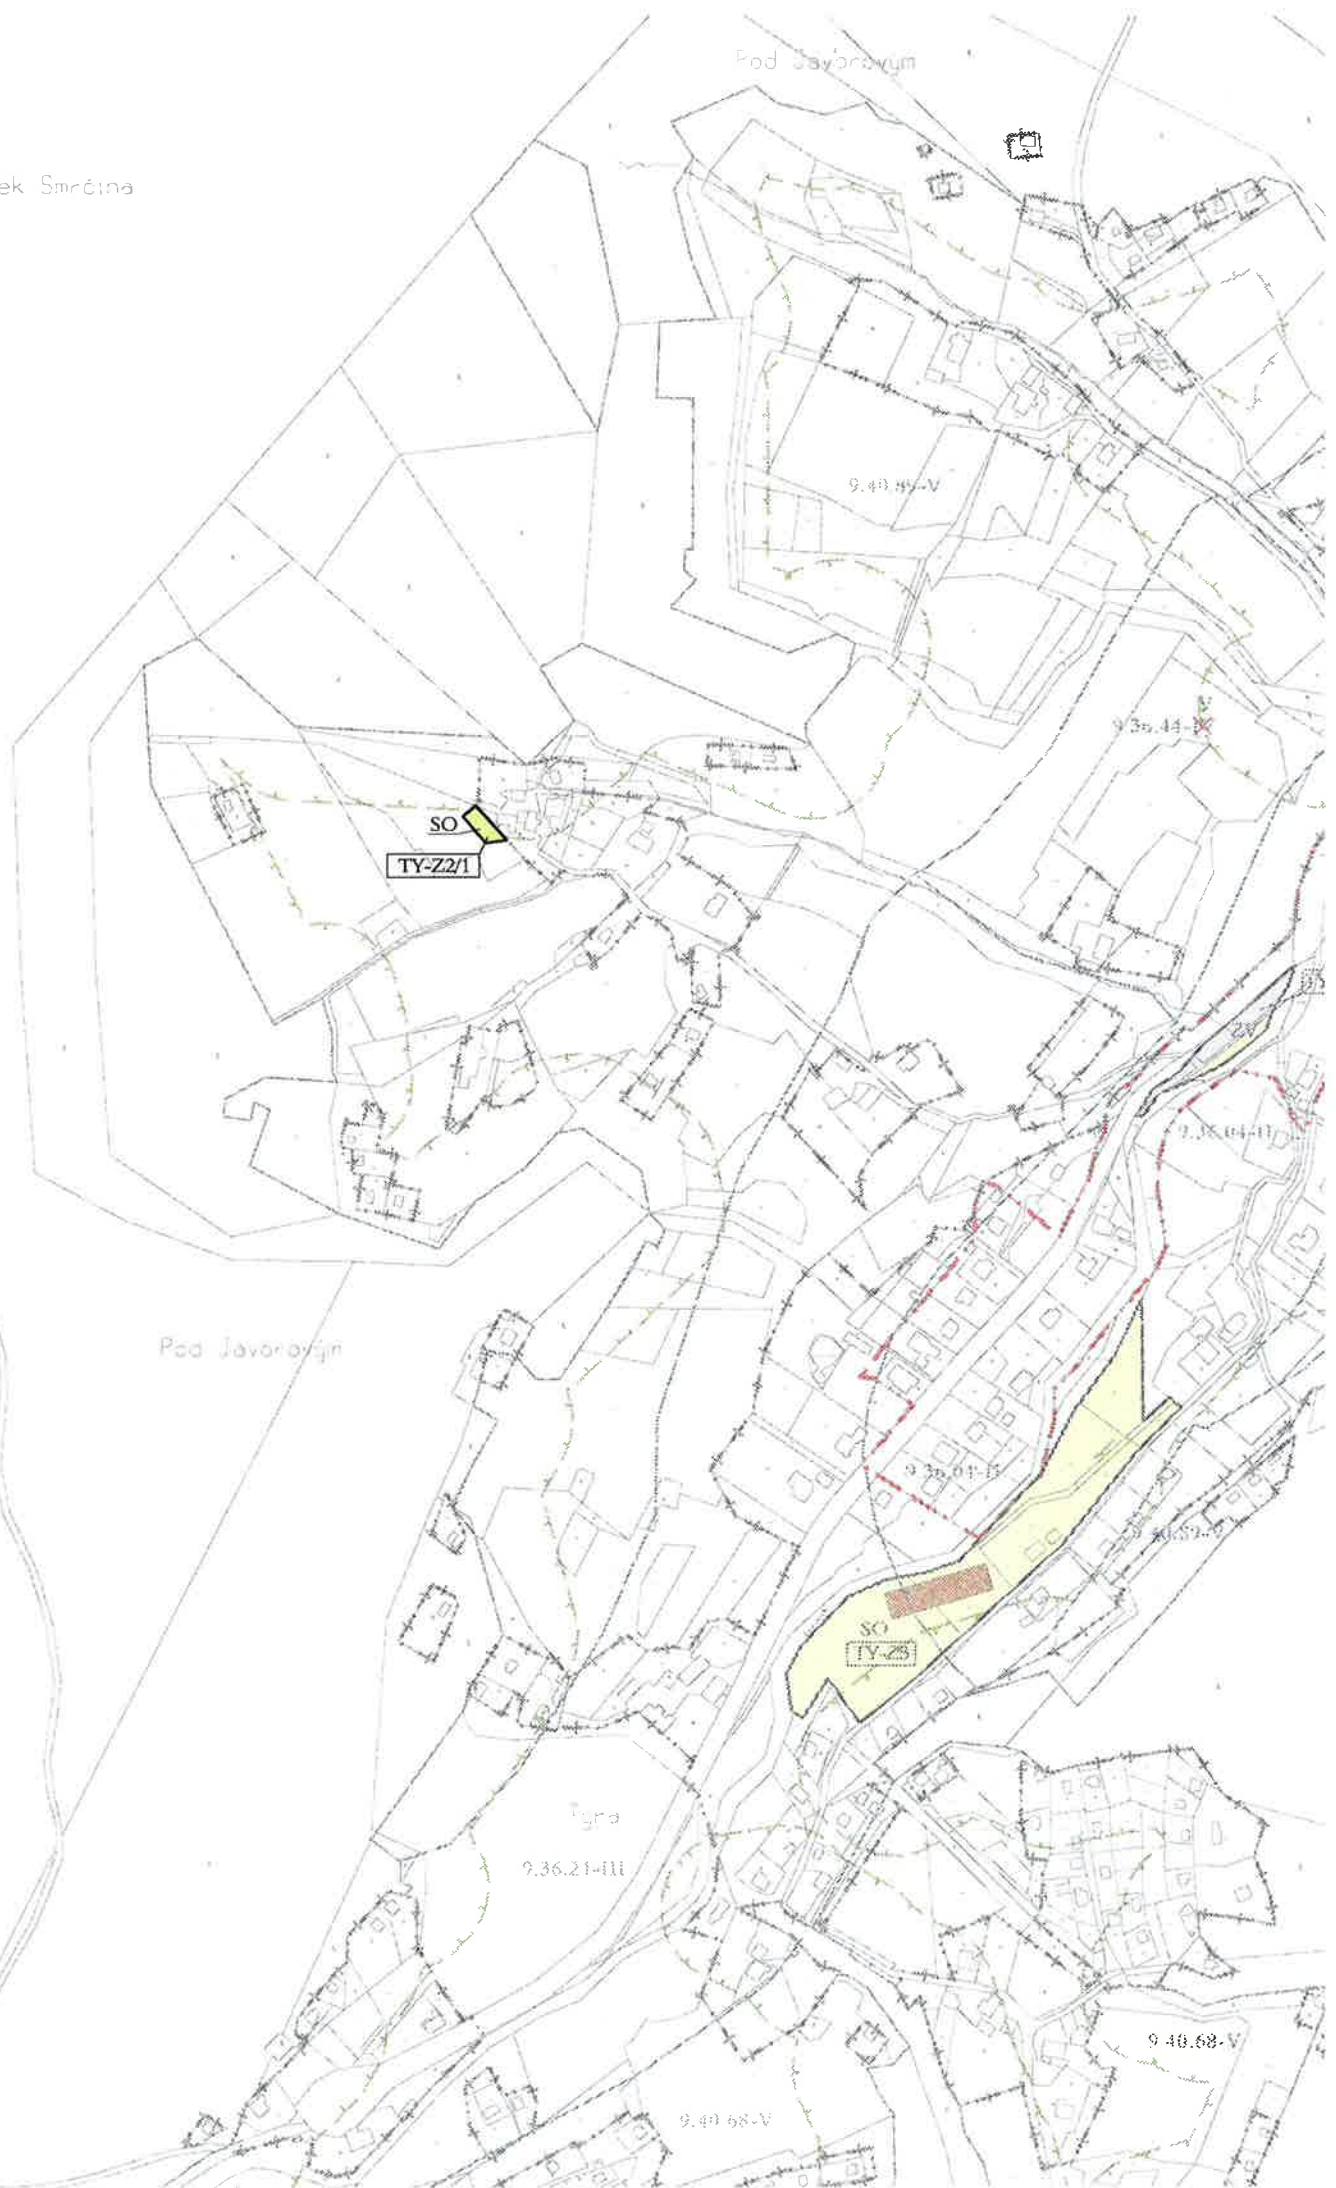

ÚZEMNÍ PLÁN TŘINEC ZMĚNA Č. 2

8. VÝKRES PŘEDPOKLÁDANÝCH ZÁBORŮ PŮDNÍHO FONDU

1 : 5 000

LEGENDA NAVRŽENÝCH ZMĚN

STAV	NÁVRH	
		HRANICE ZASTAVĚNÉHO ÚZEMÍ K 1. 10. 2016
		HRANICE ZASTAVITELNÝCH PLOCH S OZNAČENÍM
		LOKÁLNÍ BIOCENTRUM
		ORNÁ PŮDA
		ZAHRADY
		TRVALÉ TRAVNÍ POROSTY
		NEZEMĚDĚLSKÉ POZEMKY
		LESNÍ POZEMKY
		PLOCHY OBČANSKÉHO VYBAVENÍ SPECIFICKÉHO
		PLOCHY ZELENĚ NA VEŘEJNÝCH PROSTRANSTVÍCH
		PLOCHY SMÍŠENÉ OBYTNÉ VENKOVSKÉ
		PLOCHY DOPRAVY SILNIČNÍ
		PLOCHY VÝROBY ZEMĚDĚLSKÉ
		PLOCHY VÝROBY PRŮMYSLOVÉ - LEHKÝ PRŮMYSL
		RUŠENÉ JEVY

Na Loučkách

Pod Kotelnic

Hájek Smělná

Hájek Smrčina

Pod Javorovým

Pod Javorovým

Tábor

SO