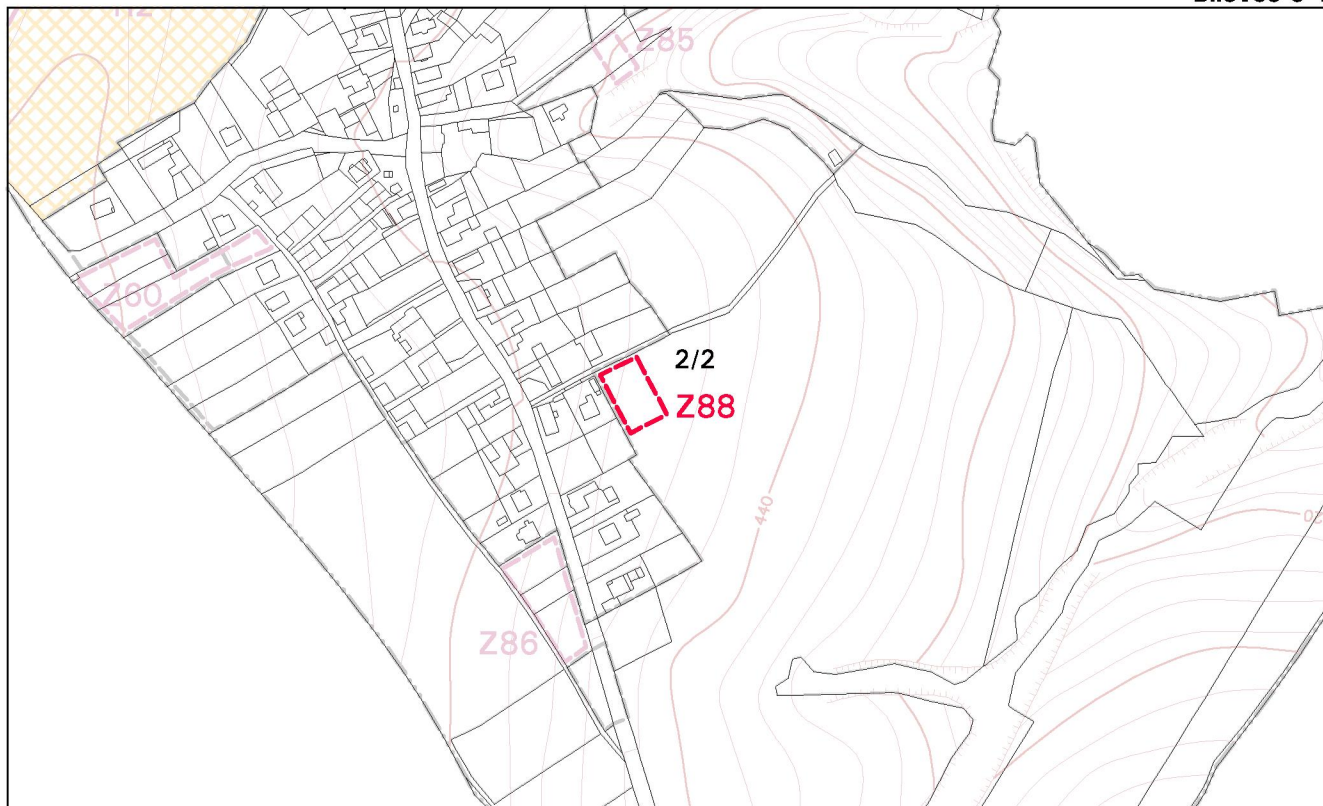

Změna č.2 Územního plánu Bílovec
VÝŘEZ Z VÝKRESU č. I.2.a)
VÝKRES ZÁKLADNÍHO ČLENĚNÍ ÚZEMÍ, 1:5000

Lokalita 2:

Bílovec 6-1

Lokalita 3:

Bílovec 7-3