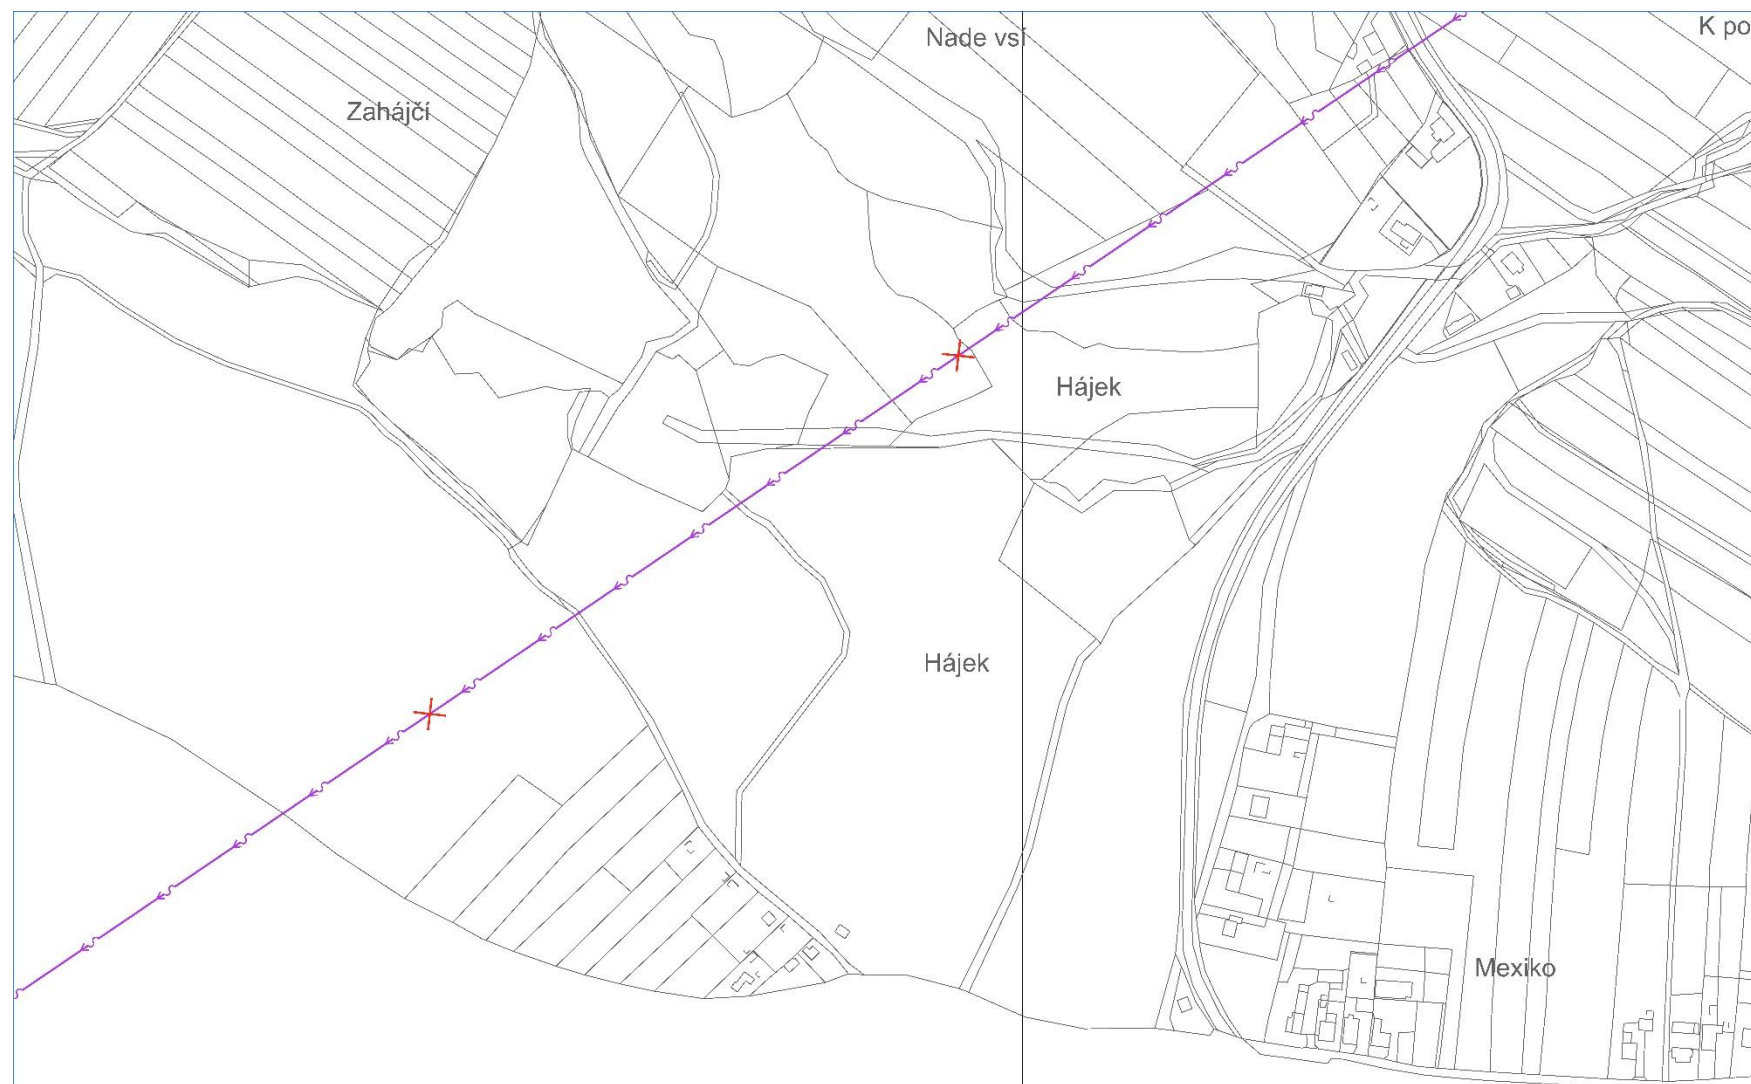

ZMĚNA GRAFICKÉ ČÁSTI

VÝKRES	DATUM	BŘEZEN 2018
I.B.2.4. ENERGETIKA, SPOJE		
MAPOVÁ SEKCE	2-1	MĚŘÍTKO 1:5000

PŘEDMĚT ZMĚNY:
 - ZRUŠENÍ RADIORELEOVÉ TRASY (UVEDENÍ DO SOULADU S ÚAP ORP OSTRAVA)

LEGENDA DOPLNĚNÝCH, POPŘ. MĚNĚNÝCH JEVŮ VE VÝKRESU:

 ZRUŠENA RÁDIORELEOVÁ TRASA

ZMĚNA GRAFICKÉ ČÁSTI			
VÝKRES:	DATUM	BŘEZEN 2018	
I.B.2.4. ENERGETIKA, SPOJE			
MAPOVÉ SEKCE	3-1, 2-1	MĚŘÍTKO	1 : 5 000
PŘEDMĚT ZMĚNY:			
- ZRUŠENÍ RÁDIORELEOVÉ TRASY (UVEDENÍ DO SOULADU S ÚAP ORP OSTRAVA)			