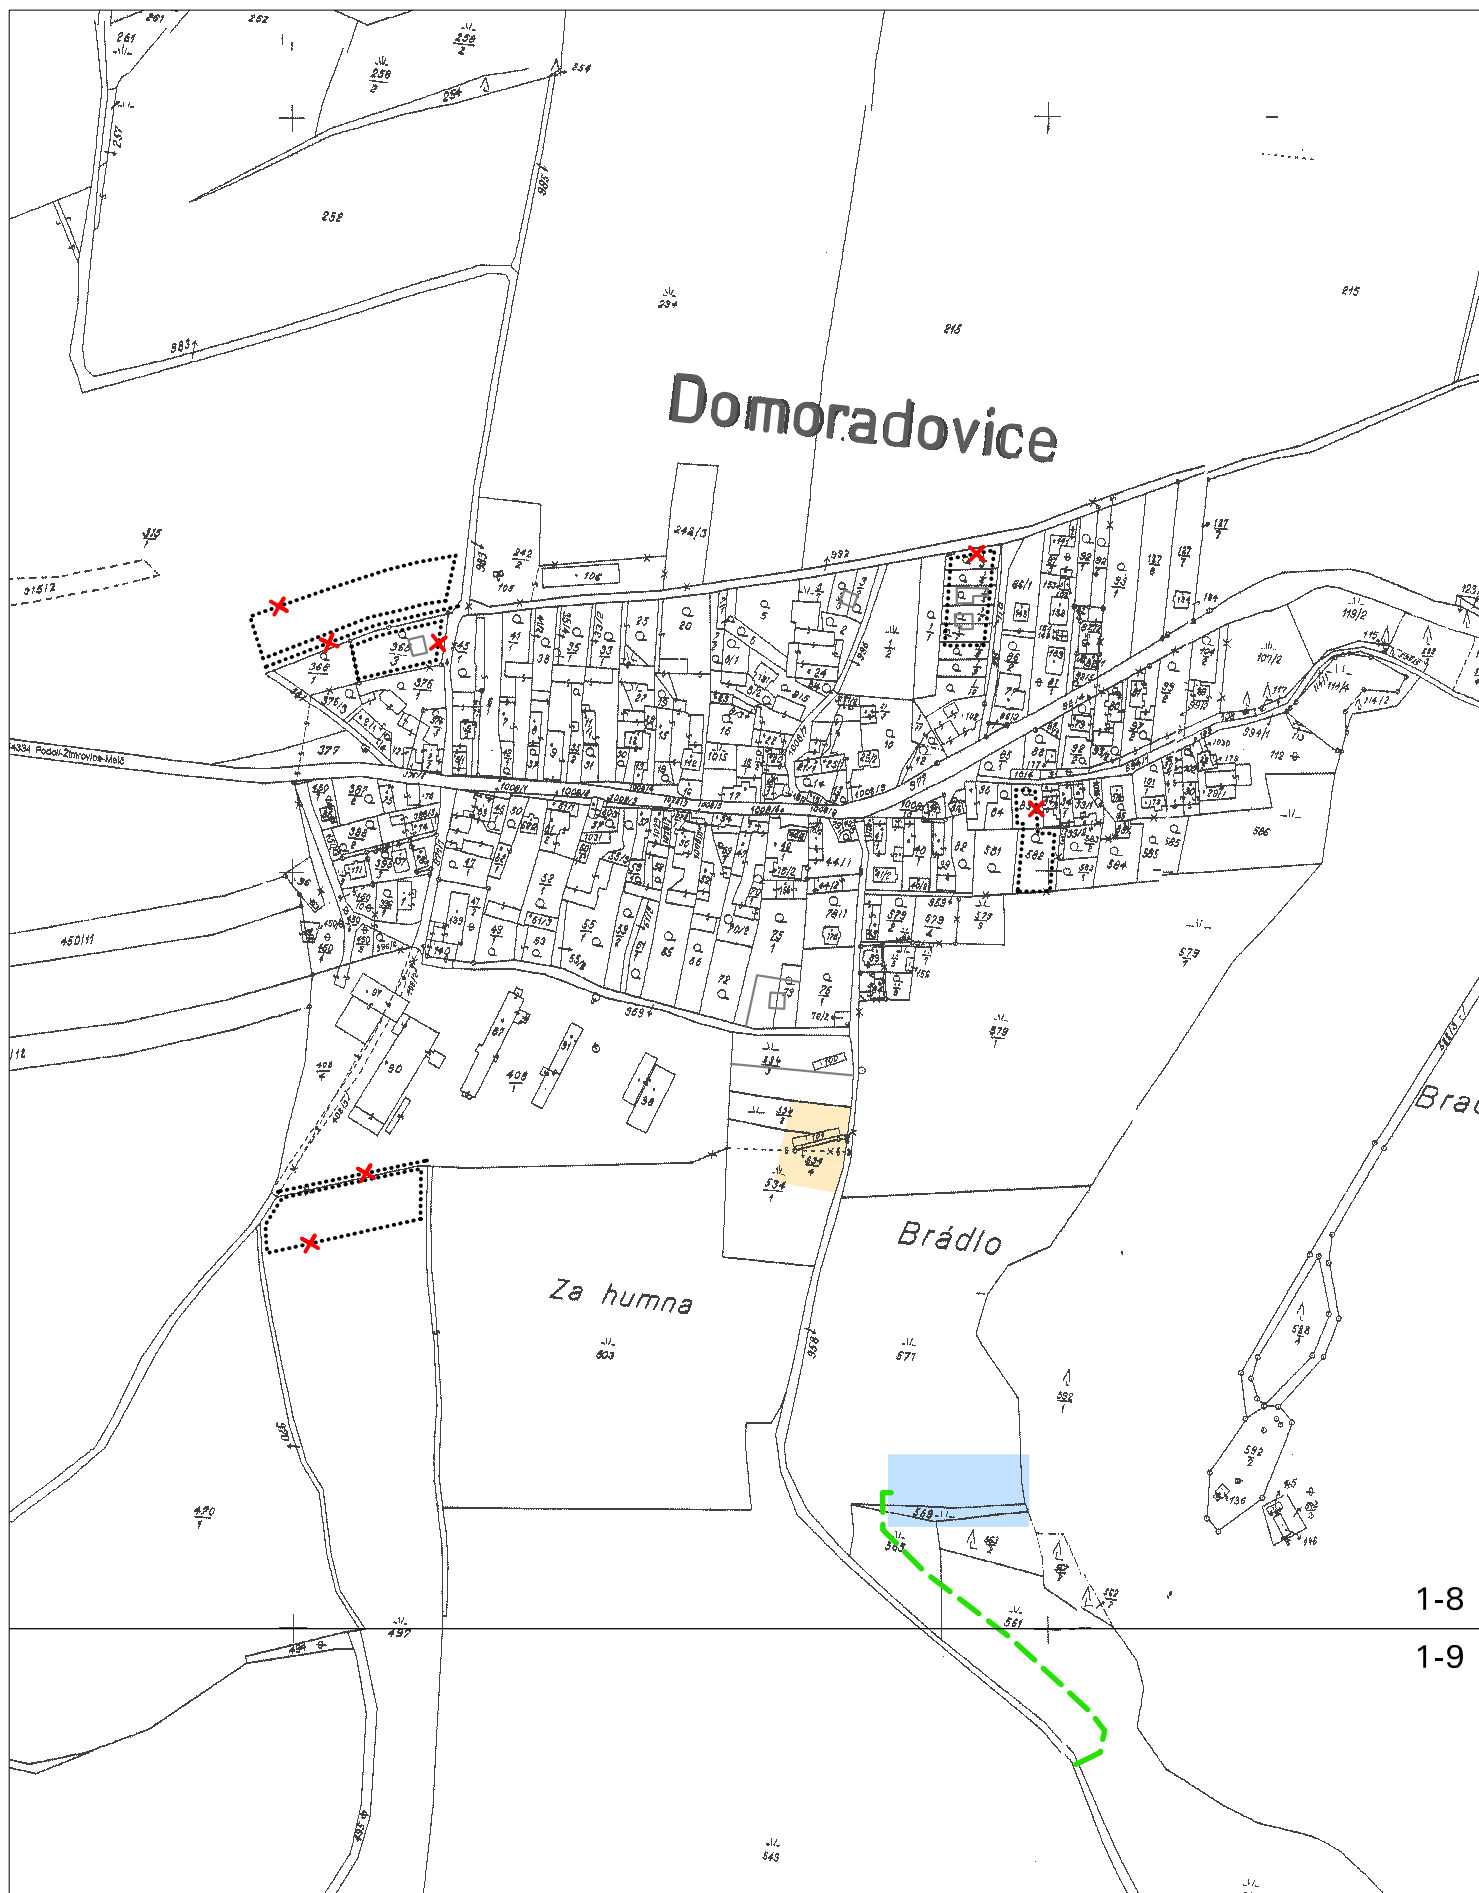

Změna č. 1 Územního plánu Hradec nad Moravicí
VÝŘEZ Z VÝKRESU č. I.3.a.
HLAVNÍ VÝKRES - DOPRAVA, 1:5000

Výřez č. 4

1-8

1-9