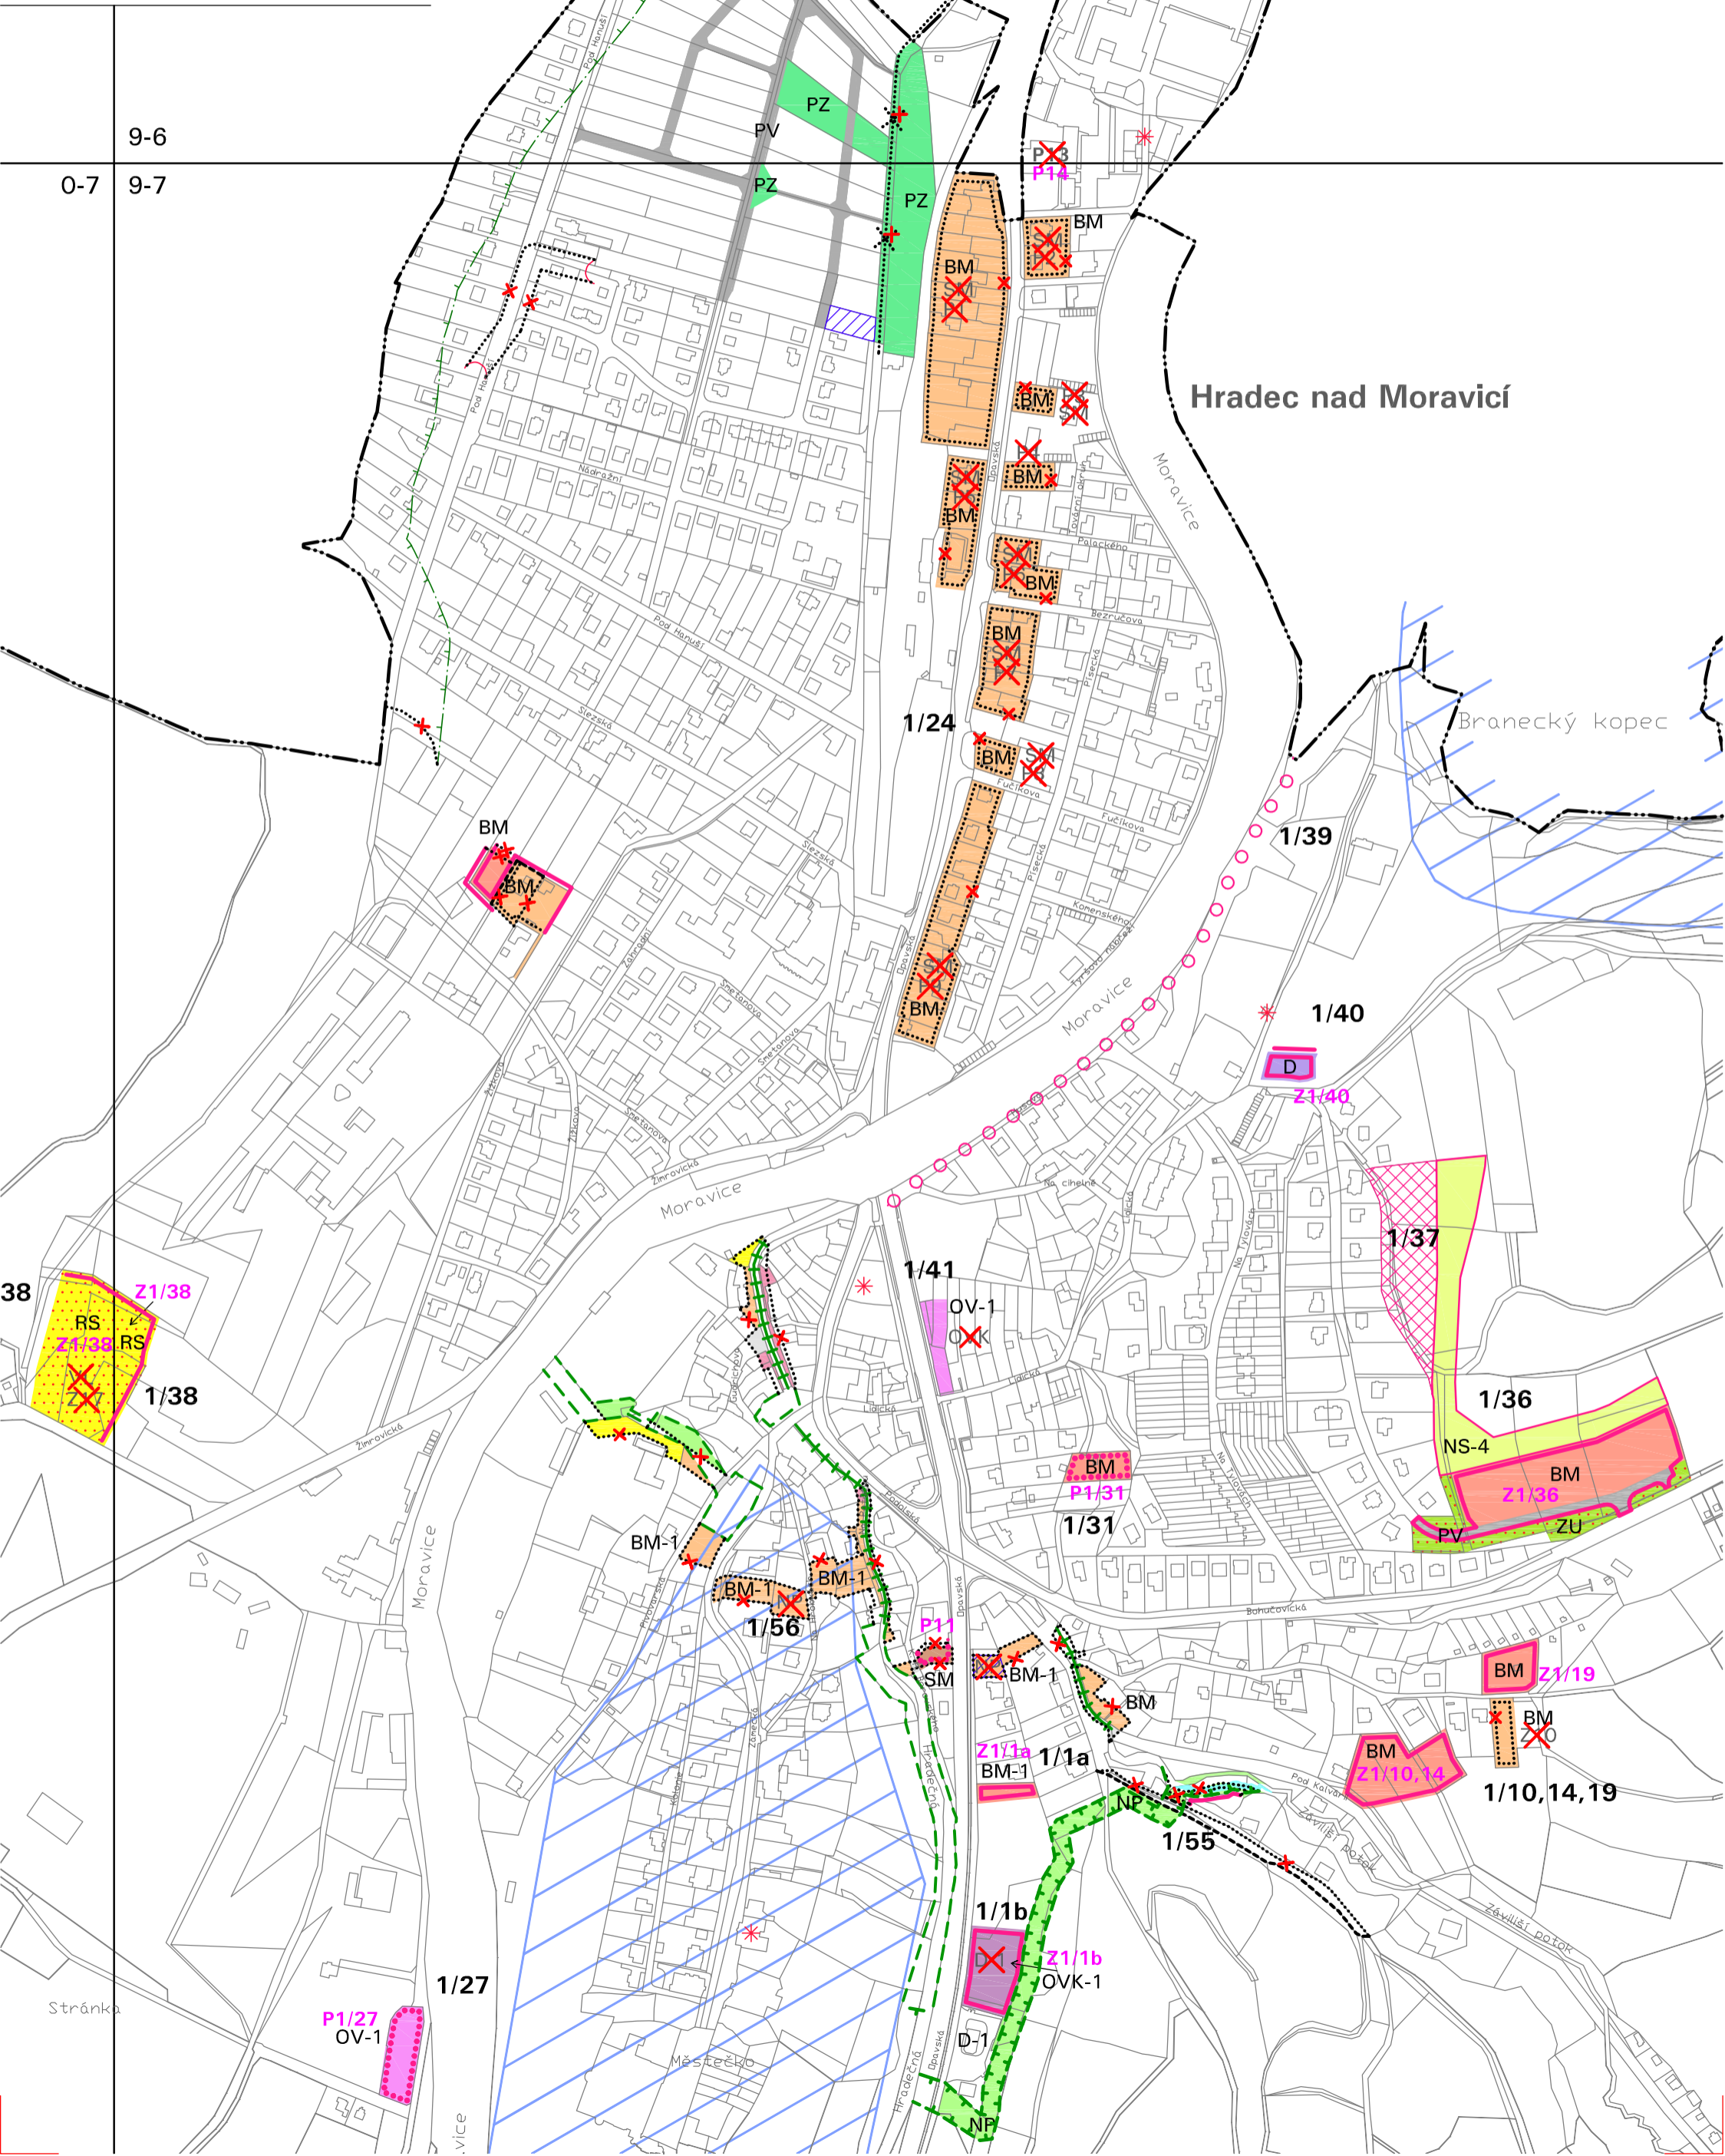

Změna č. 1 Územního plánu Hradec nad Moravicí
 VÝŘEZ Z VÝKRESU č. II.1.
 KOORDINAČNÍ VÝKRES, 1:5000

Výřez č. 1

Hradec nad Moravicí

Branecký kopec

38

Stránka