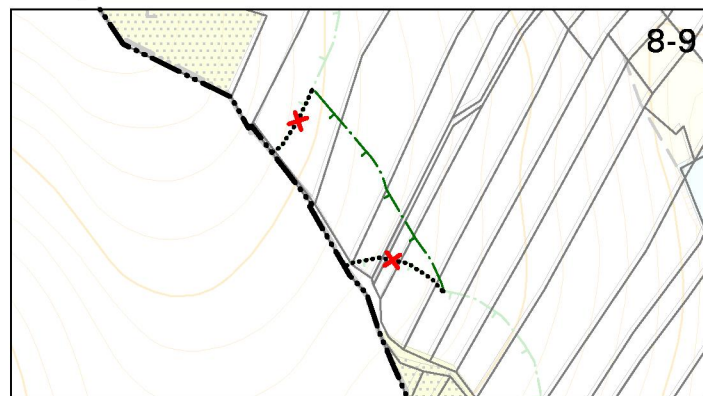

Změna č. 1 Územního plánu Hradec nad Moravicí
VÝŘEZ Z VÝKRESU č. II.1.
KOORDINAČNÍ VÝKRES, 1:5000

Výřez č. 14

Výřez č. 15

Výřez č. 16

Výřez č. 17

Výřez č. 18