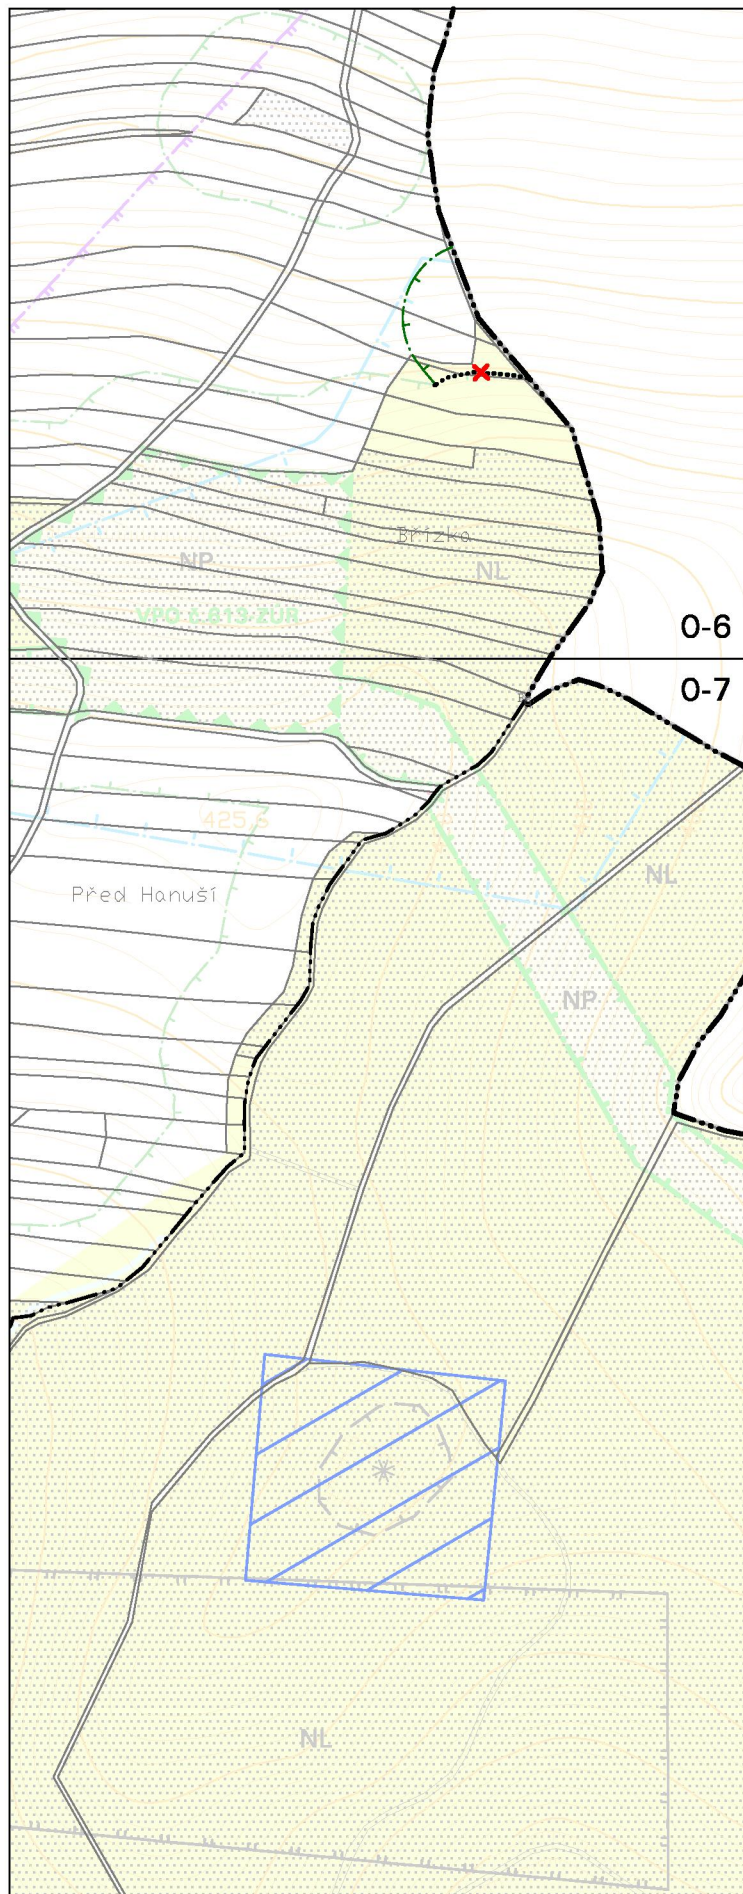

Změna č. 1 Územního plánu Hradec nad Moravicí
VÝŘEZ Z VÝKRESU č. II.1.
KOORDINAČNÍ VÝKRES, 1:5000

Výřez č. 14

Výřez č. 15

Výřez č. 16

Výřez č. 17

Výřez č. 18