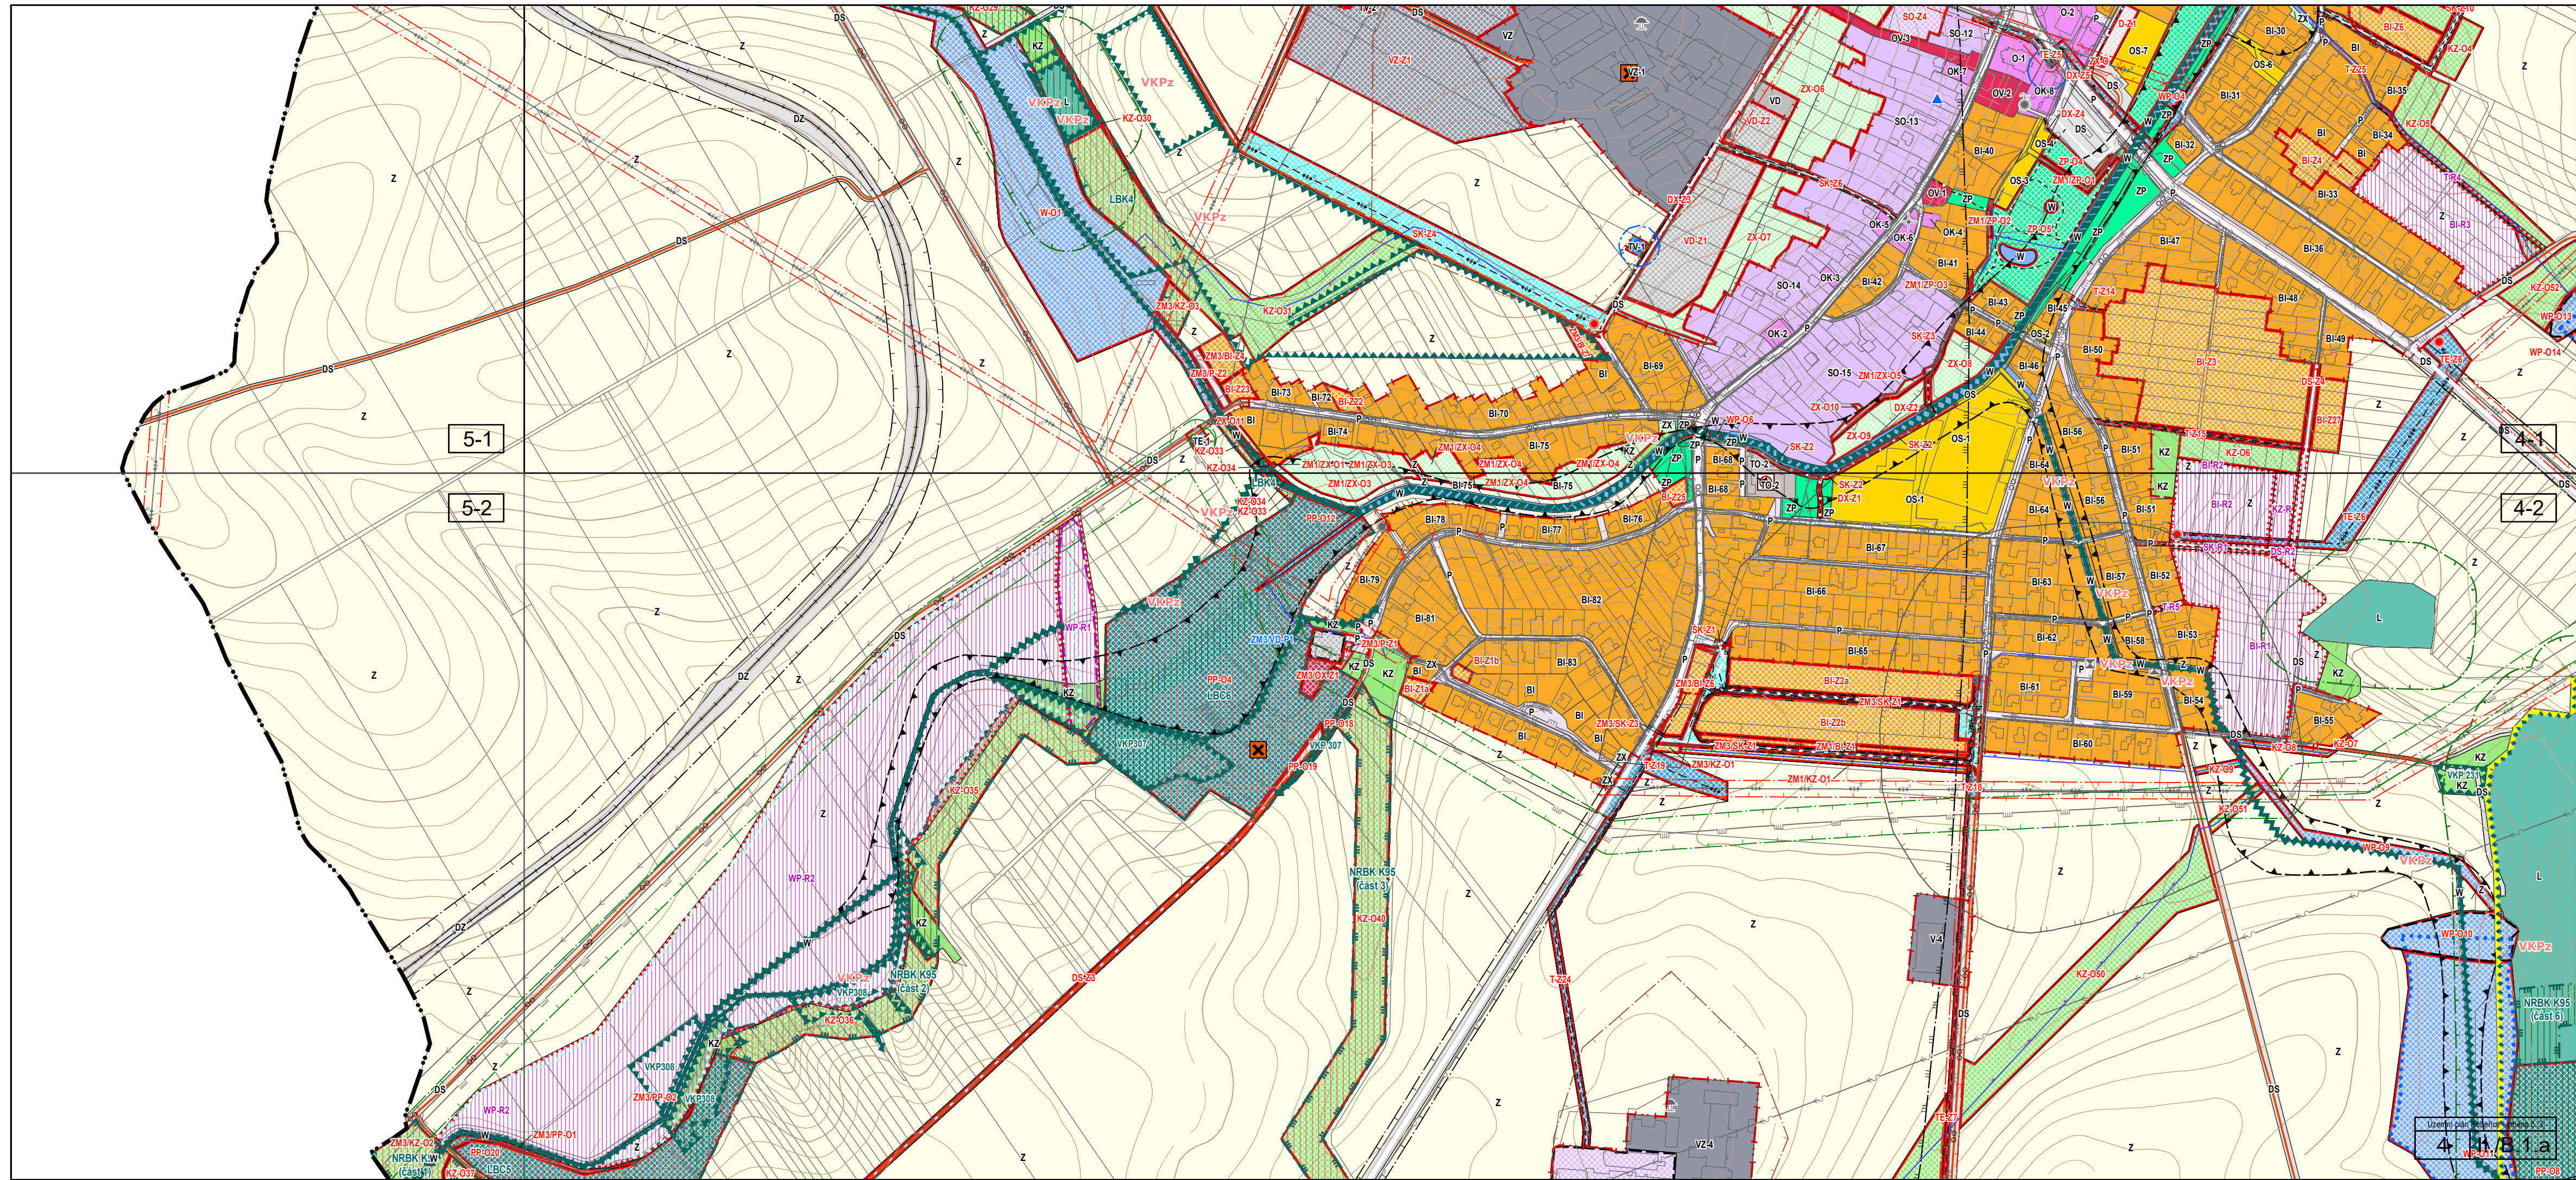

5-0

4-0

5-0

Územní plán Kobefice - změna č. 3
1 II./B.1.a

5-1

4-1

3-1

2-1

5-1

5-2

4-2

Uzemní plán obce...
1:1000
4-1-1-1a

5-2

4-2

3-2

2-2