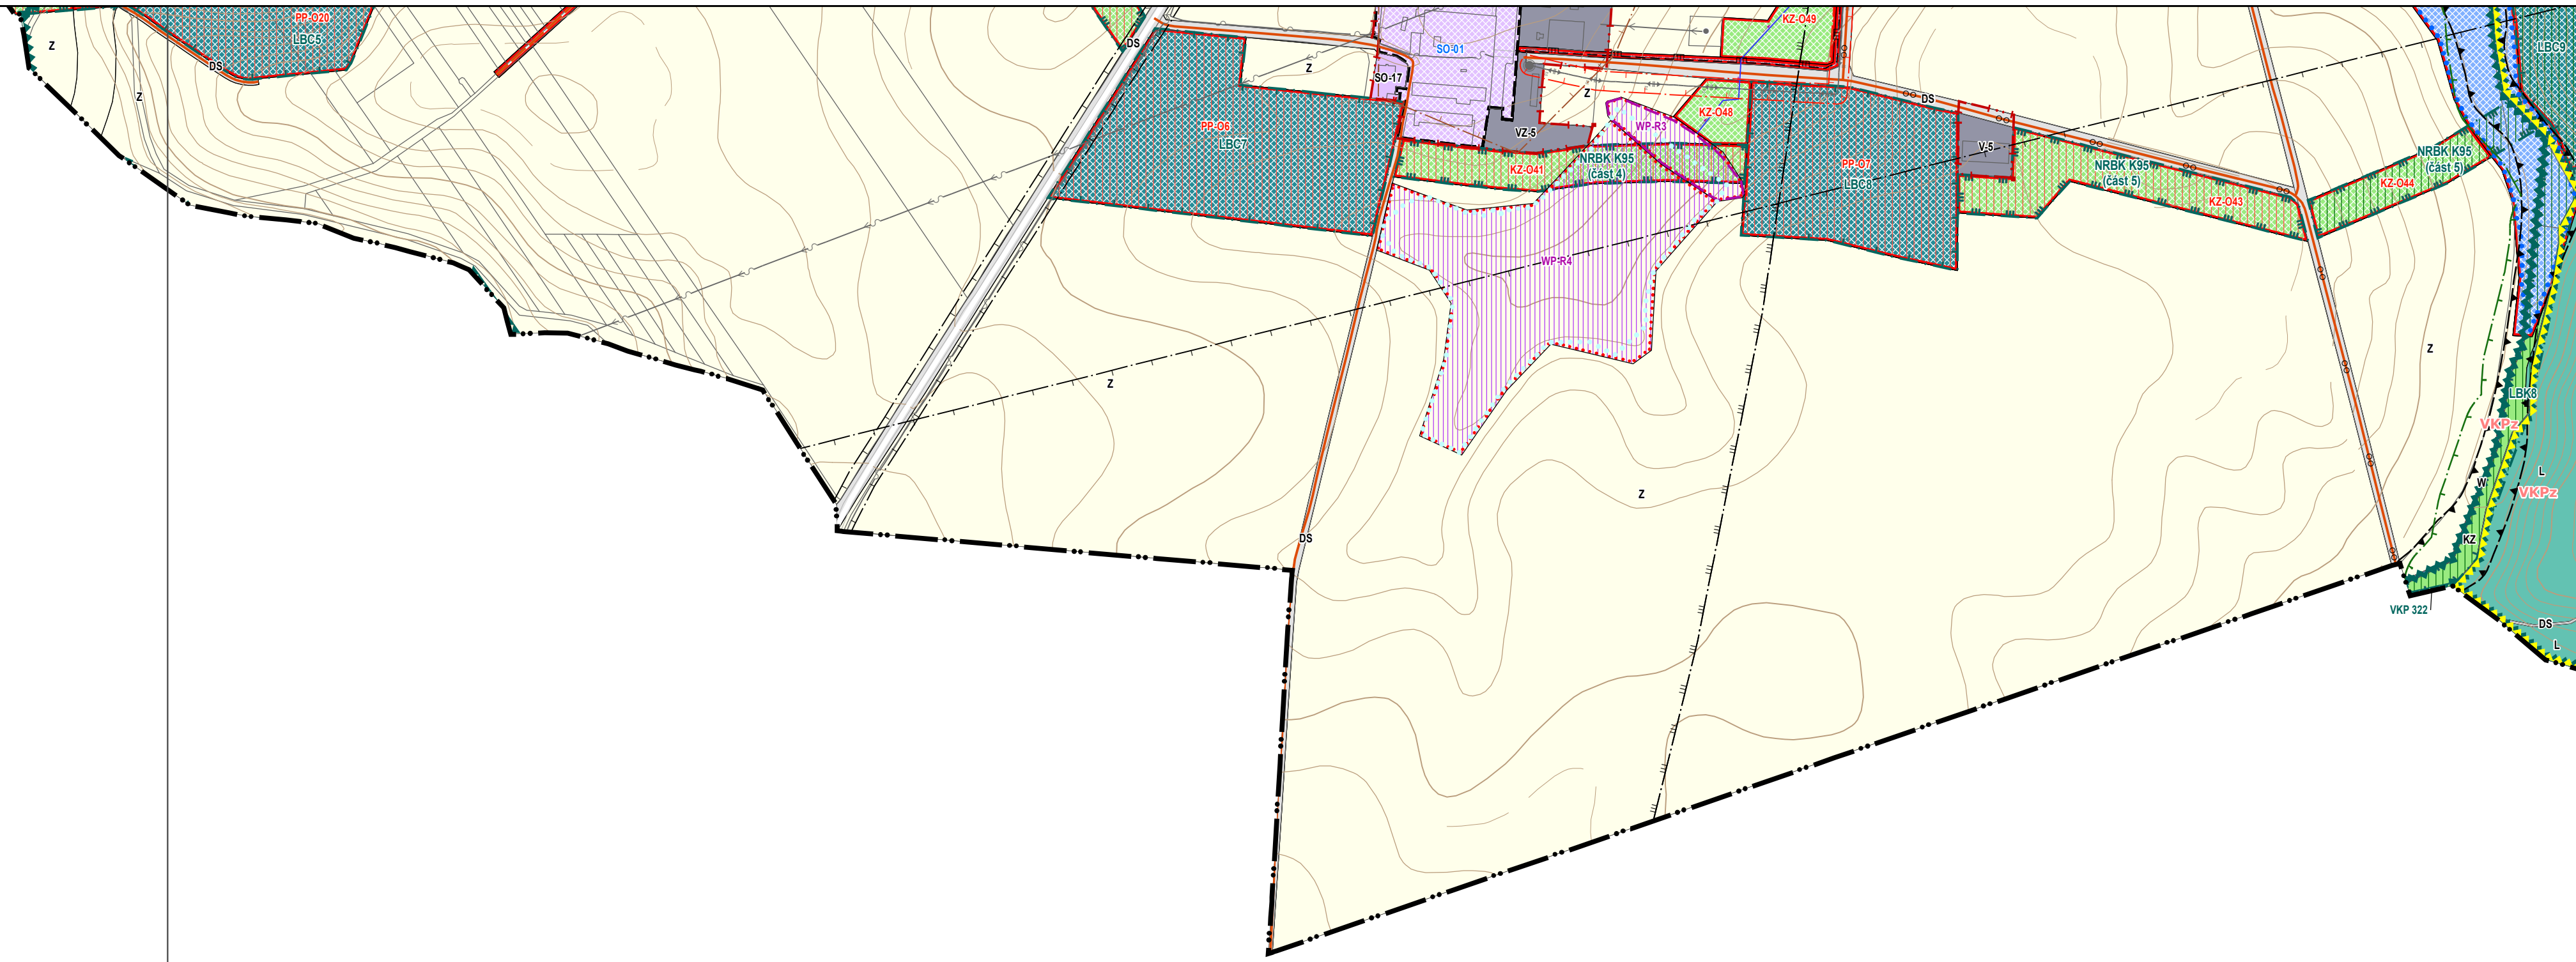

5-0

4-0

5-0

Územní plán Kobefice - změna č. 3
1 II./B.1.a

5-1

4-1

3-1

2-1

5-1

5-2

4-2

Uzemní plán obce...
1:1000
4-1-1-1a

5-2

4-2

3-2

2-2