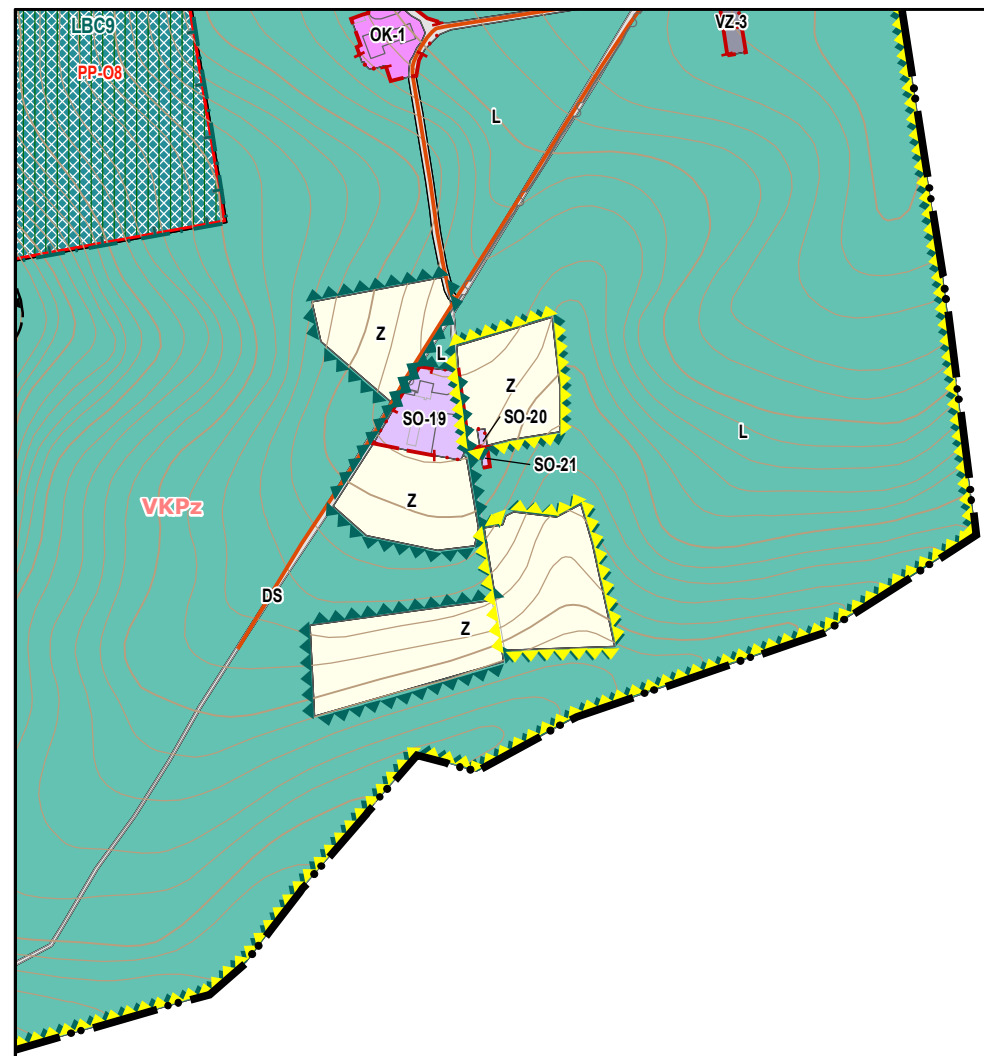

5-0

4-0

5-0

Územní plán Kobefice - změna č. 3
1 II./B.1.a

5-1

4-1

3-1

2-1

5-1

5-2

4-2

Uzemní plán obce...
1:1000
4-1-1-1a

5-2

4-2

3-2

2-2