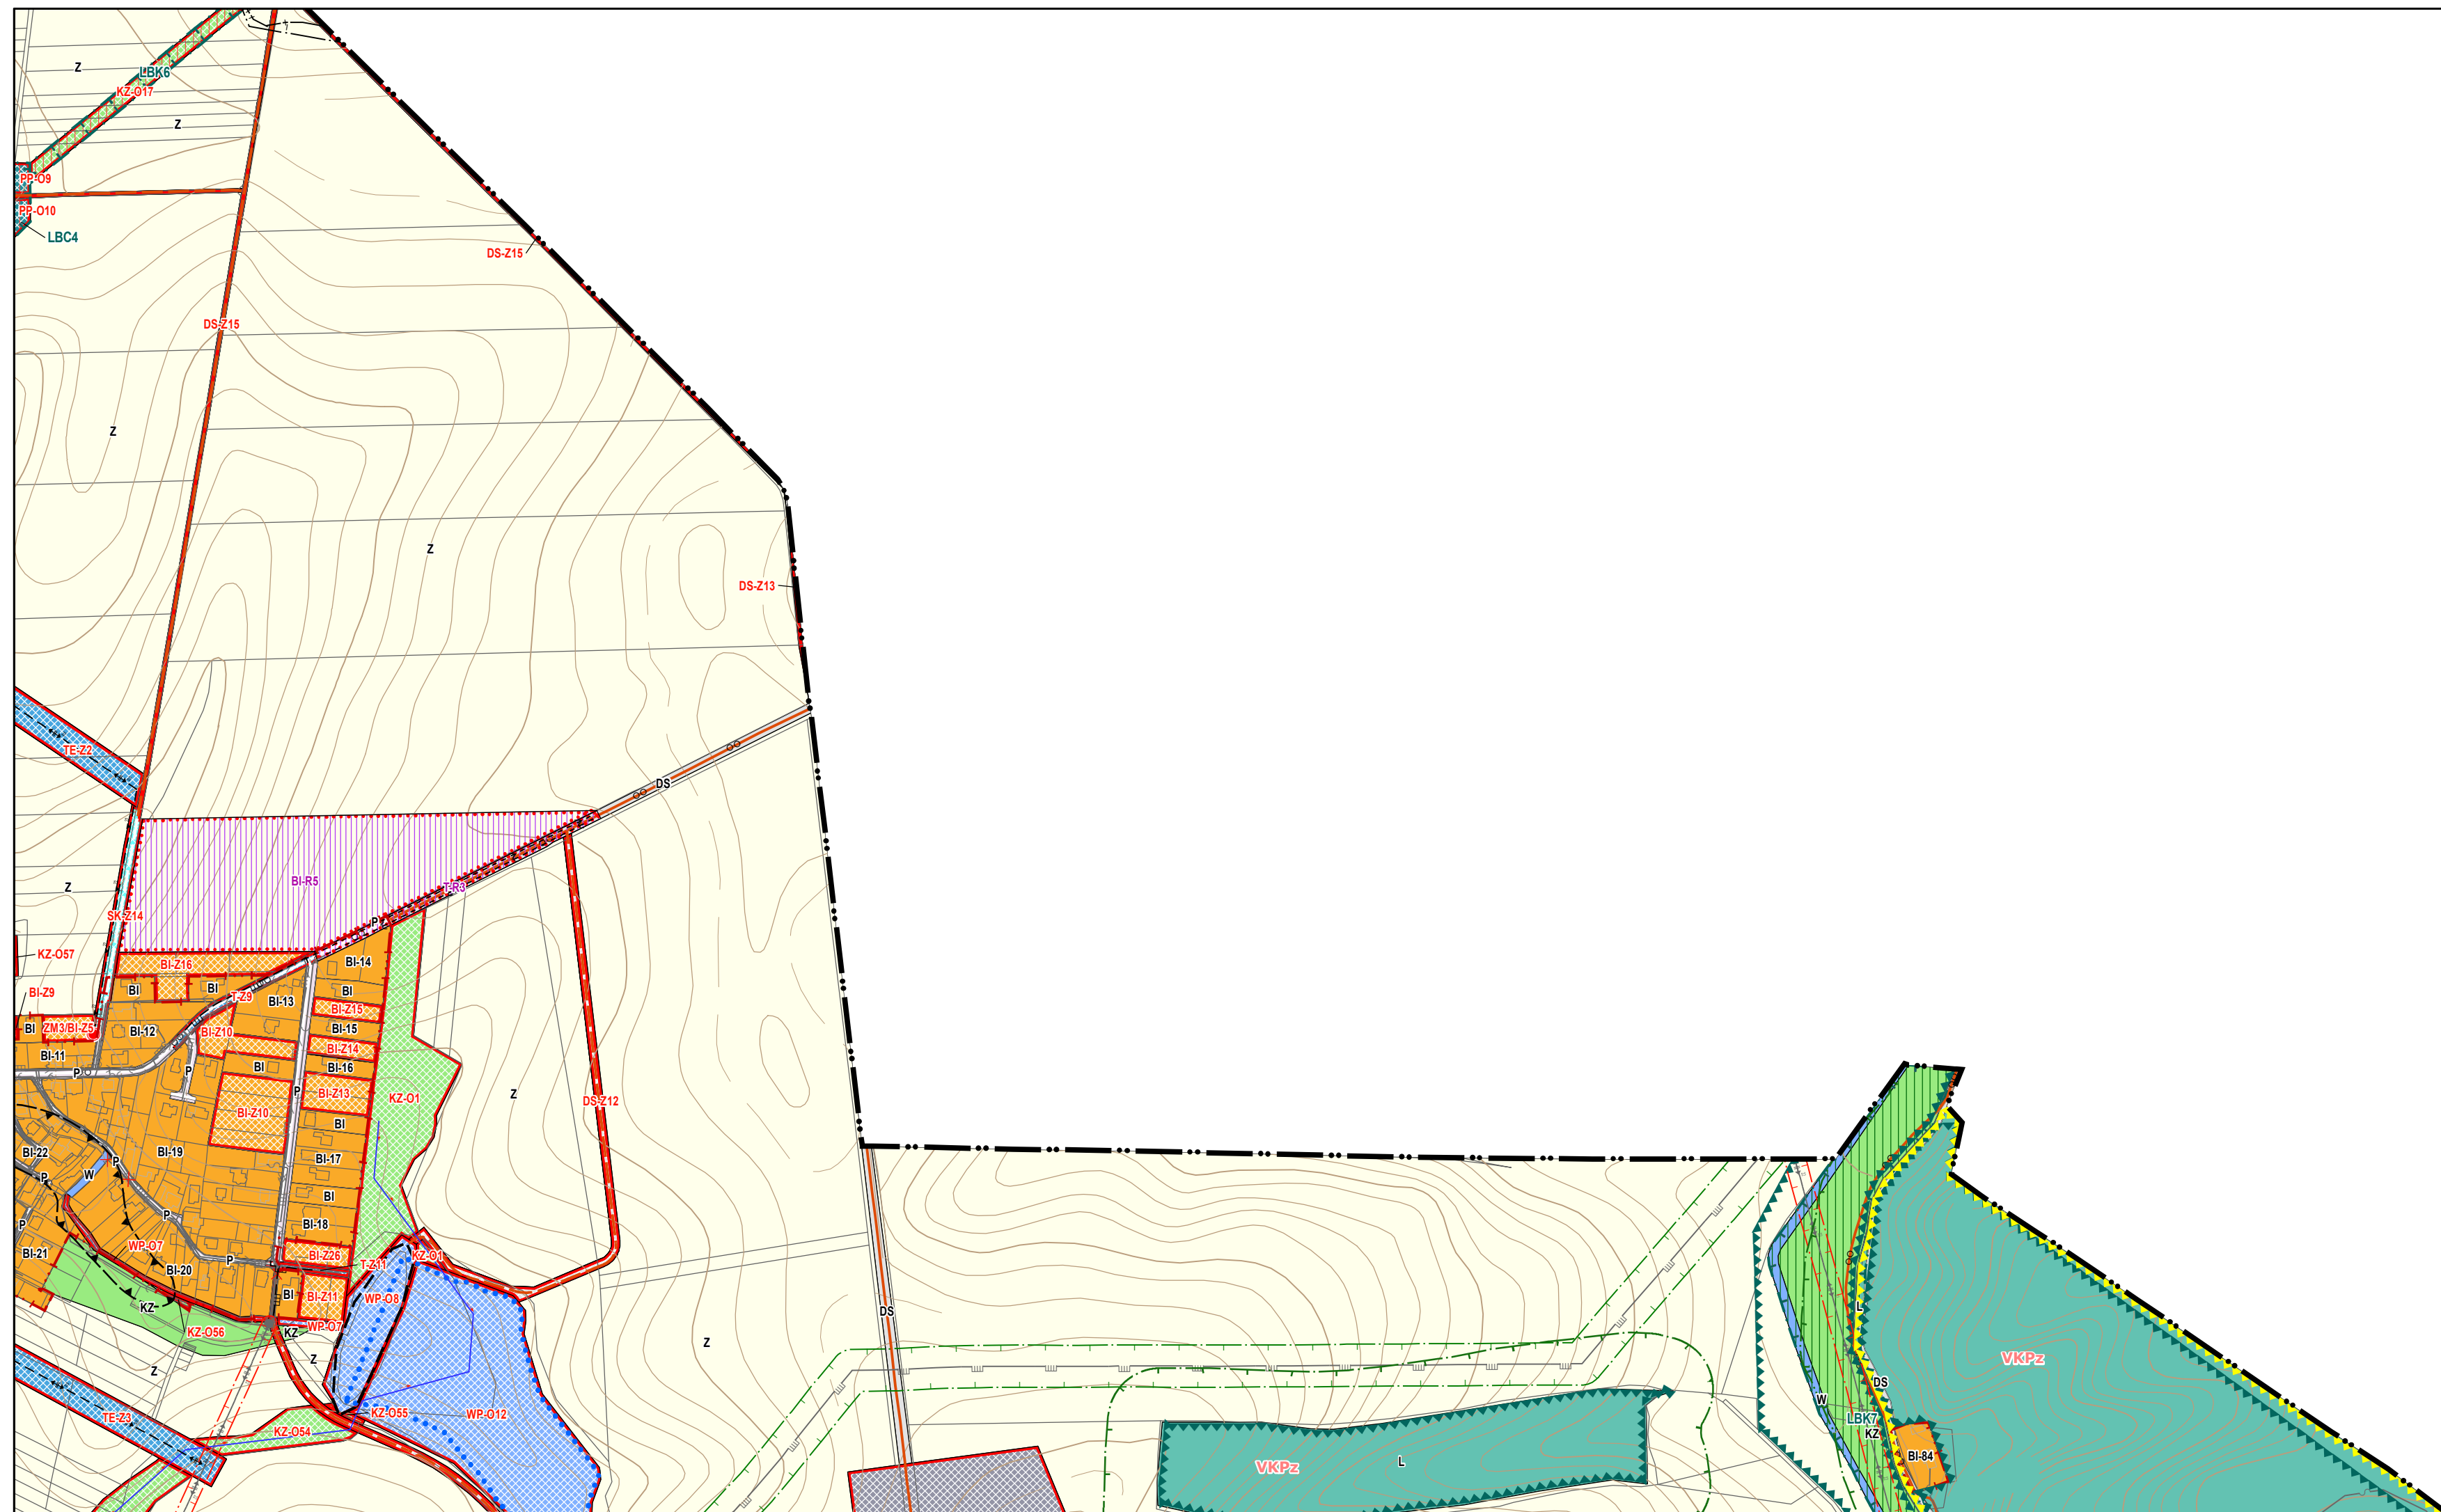

5-0

4-0

5-0

Územní plán Kobefice - změna č. 3
1 II./B.1.a

5-1

4-1

3-1

2-1

5-1

5-2

4-2

Uzemní plán obce...
1:1000
4-1-1-1a

5-2

4-2

3-2

2-2