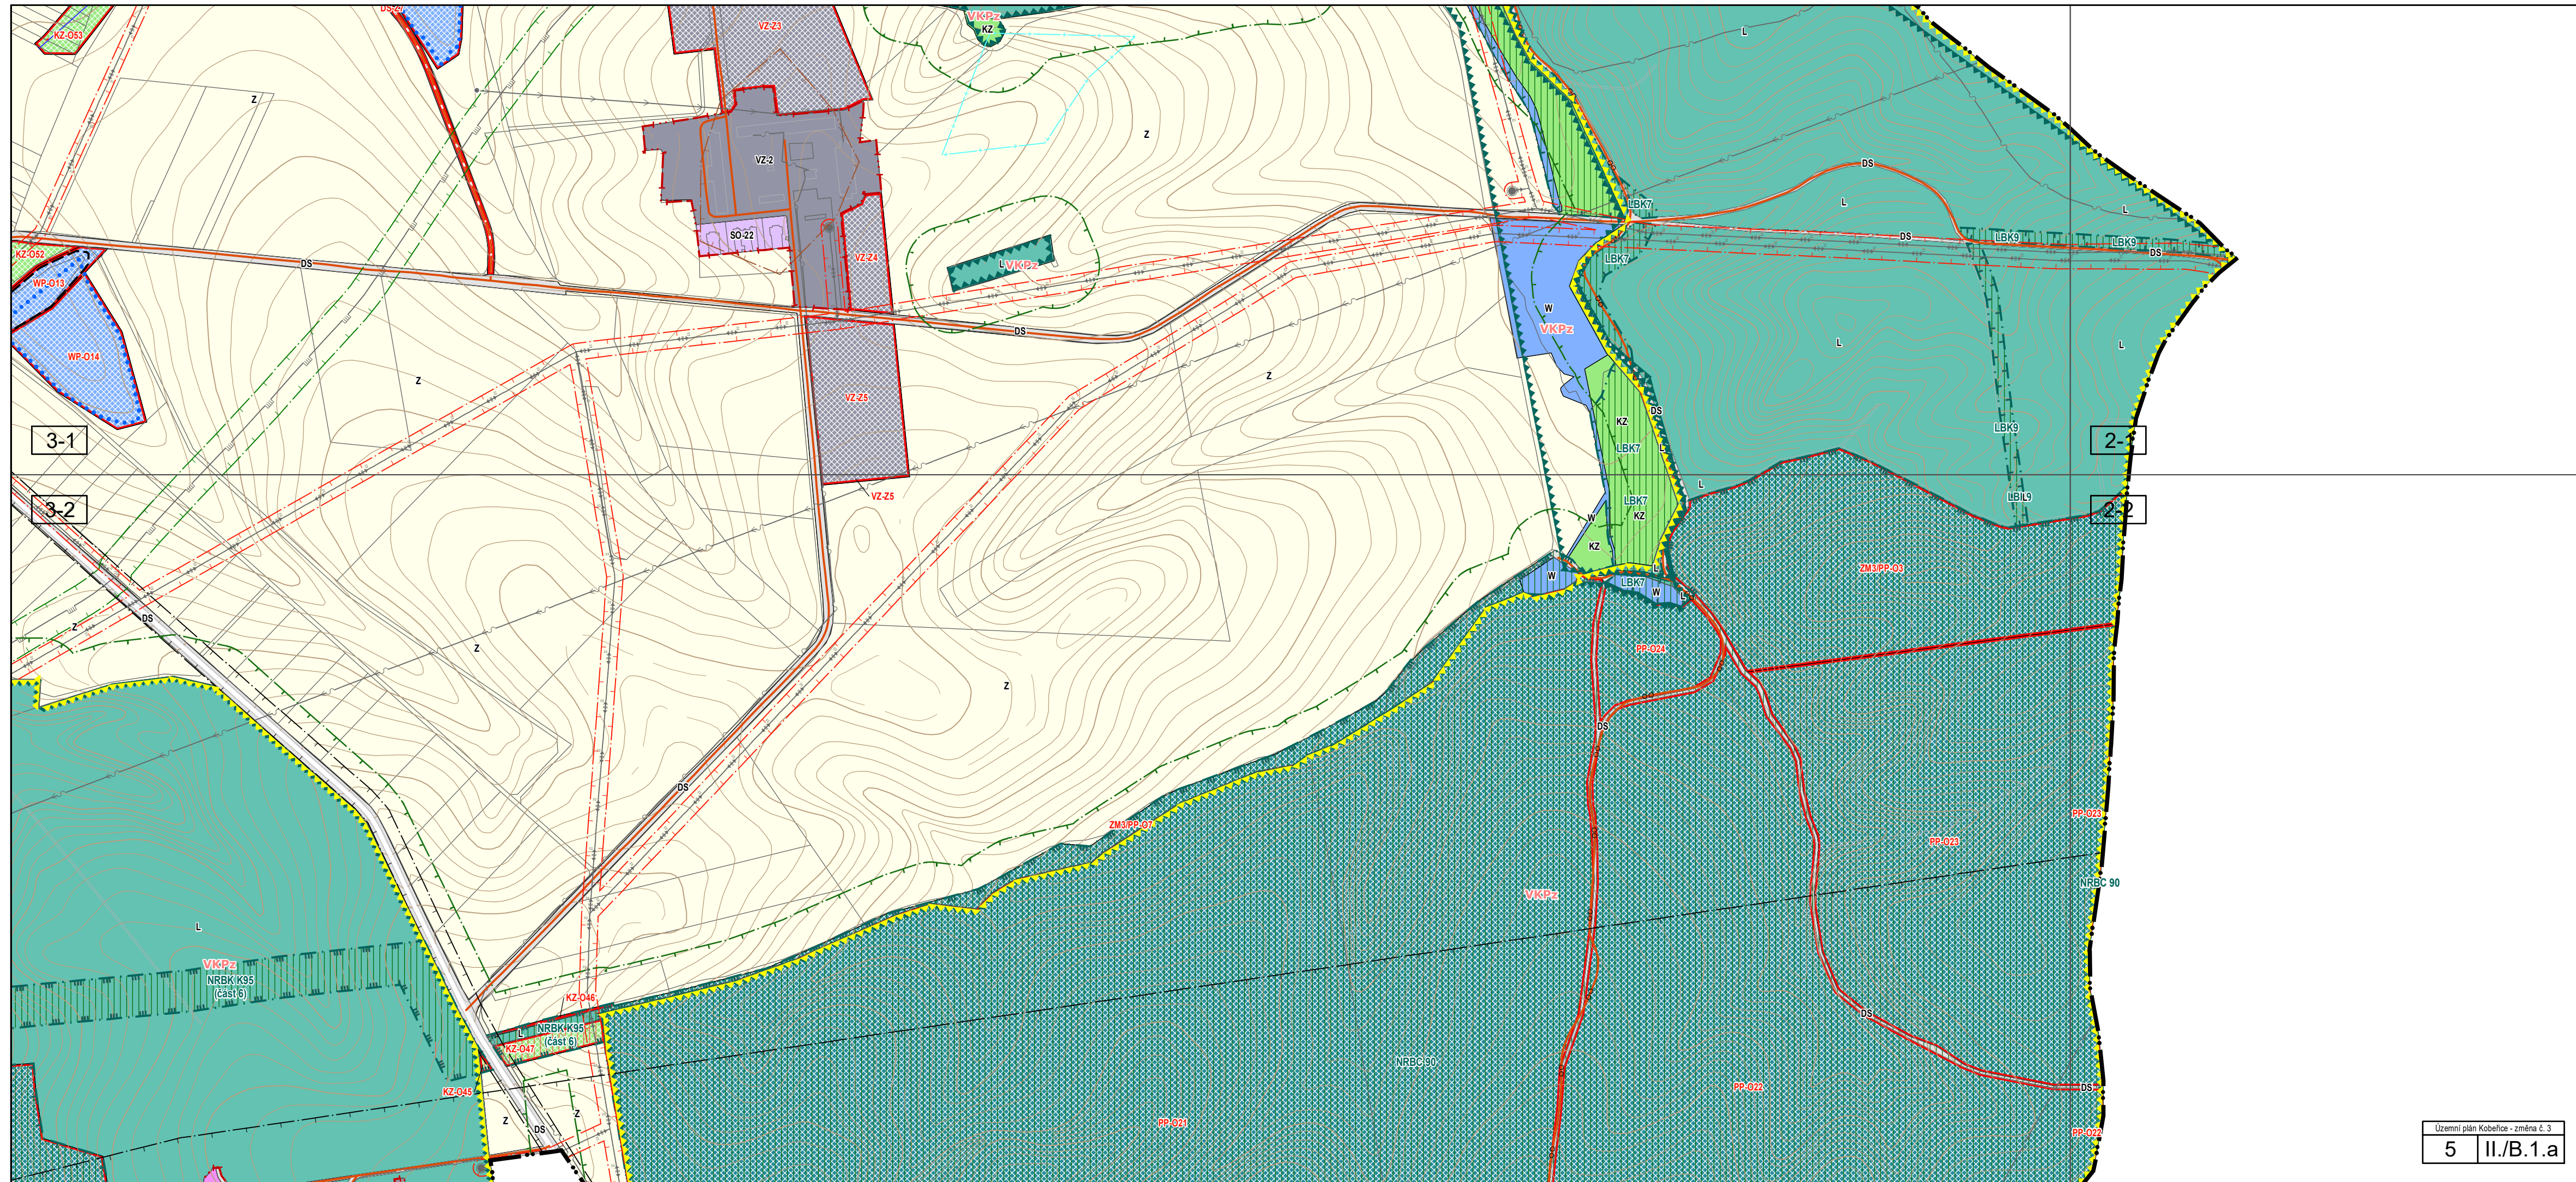

5-0

4-0

5-0

Územní plán Kobefice - změna č. 3
1 II./B.1.a

5-1

4-1

3-1

2-1

5-1

5-2

4-2

Uzemní plán obce...
1:1000
4-1-1-1a

5-2

4-2

3-2

2-2