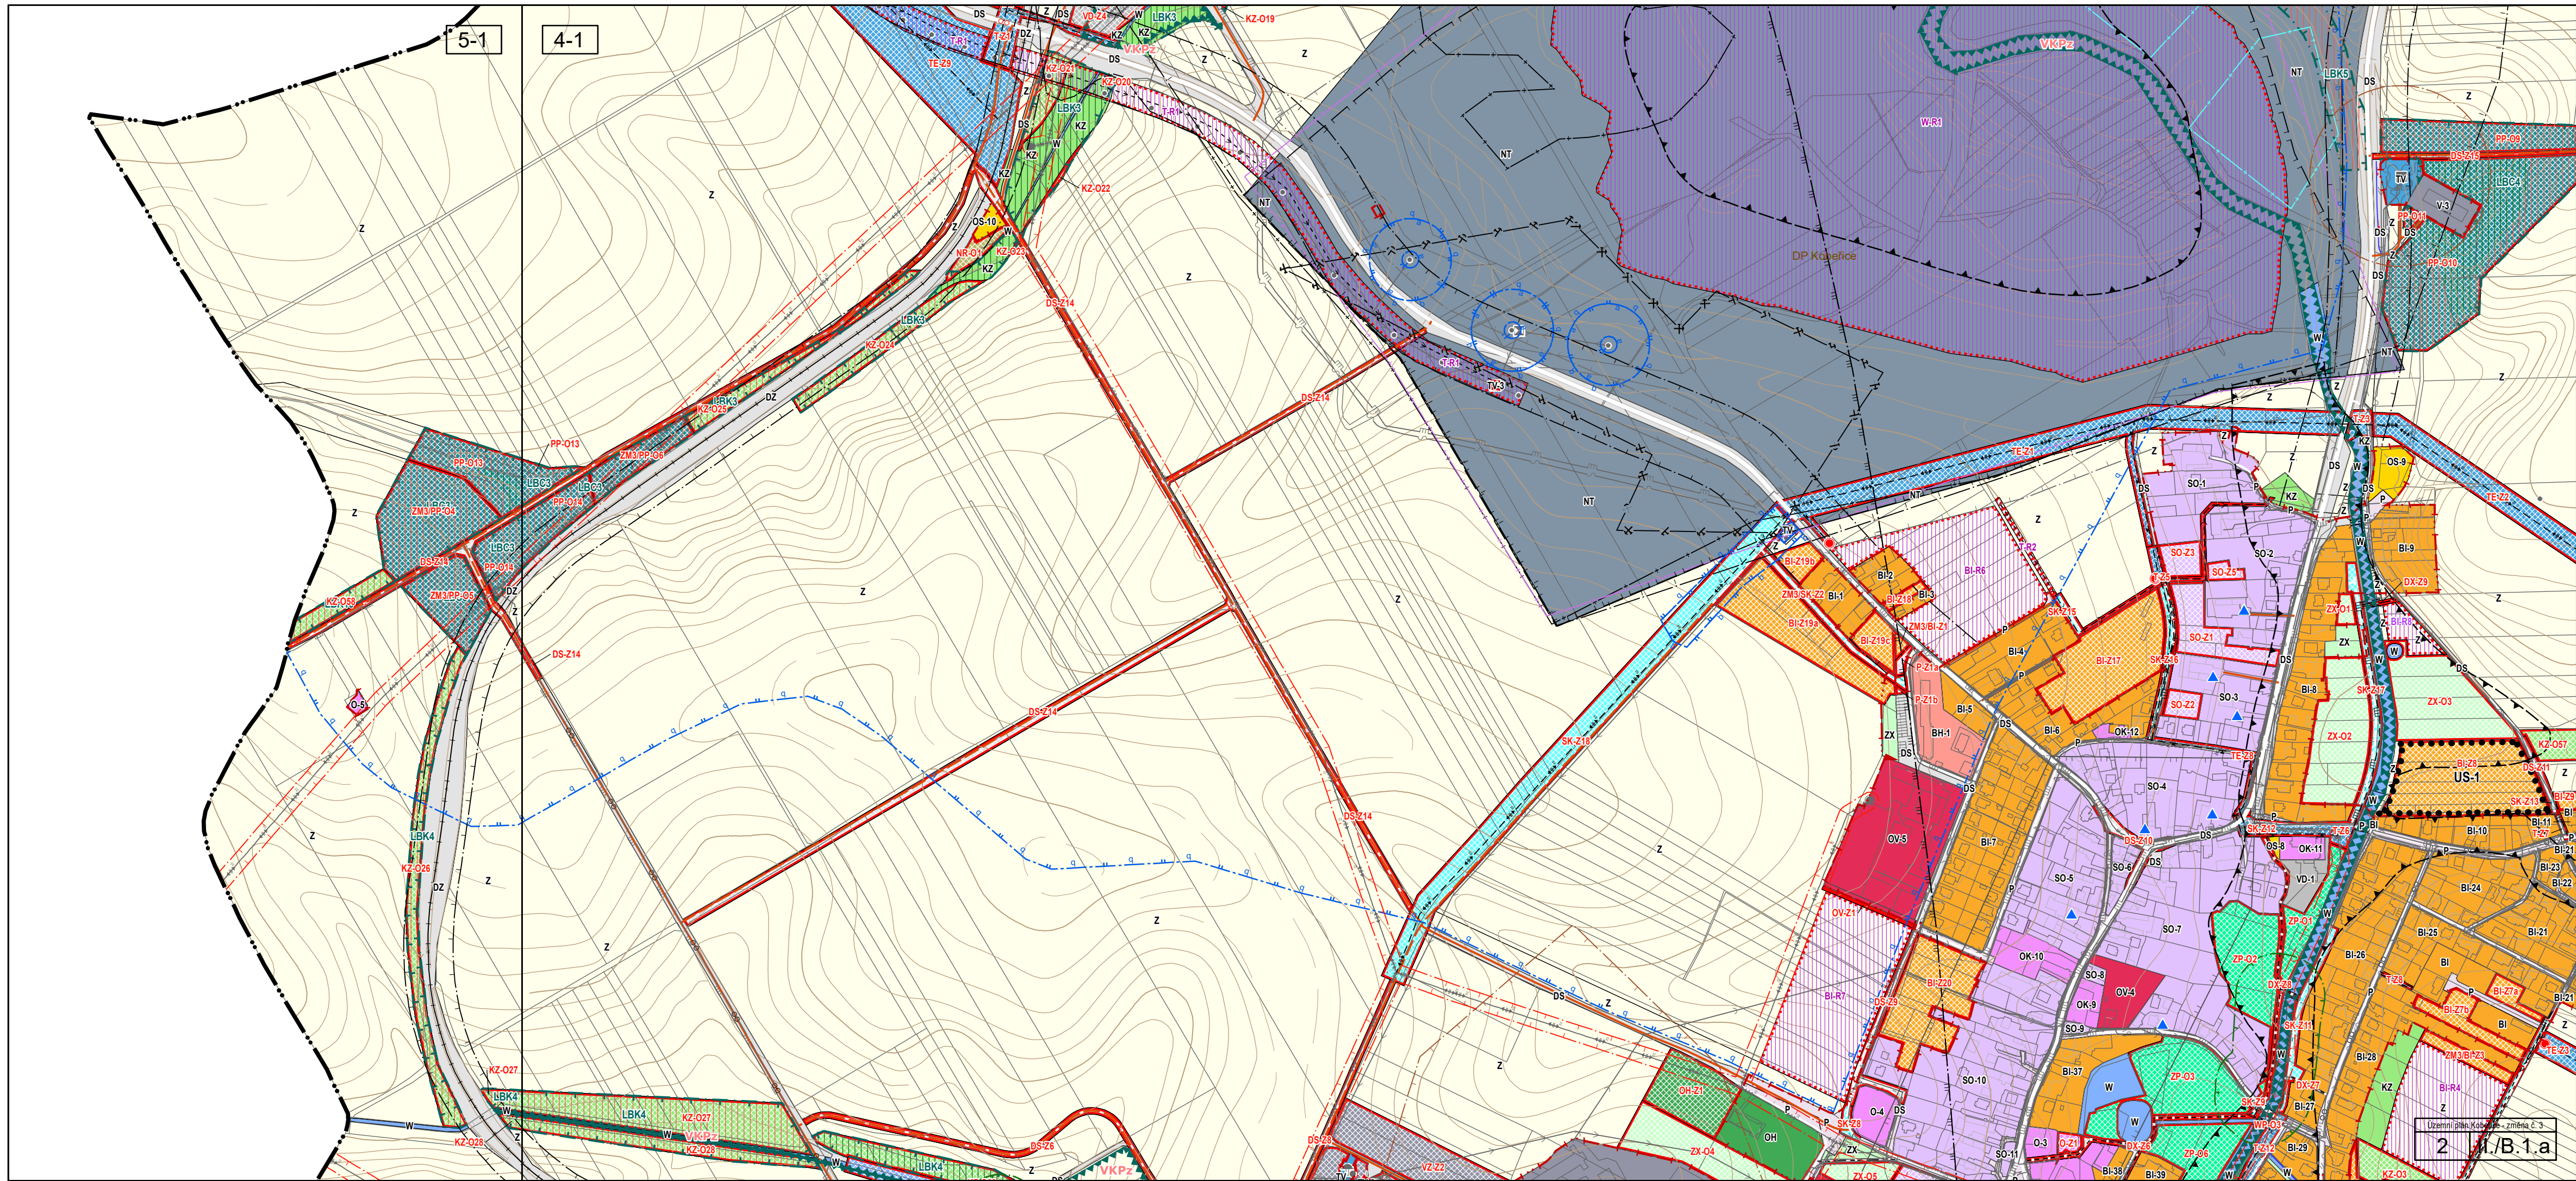

5-0

4-0

5-0

Územní plán Kobefice - změna č. 3
1 II./B.1.a

5-1

4-1

3-1

2-1

5-1

5-2

4-2

Uzemní plán obce...
1:1000
4-1-1-1a

5-2

4-2

3-2

2-2