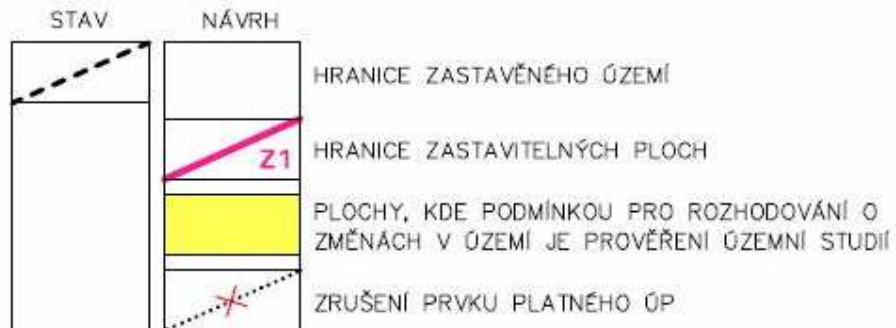

Změna č. 1 Územního plánu Kravaře

I.a VÝKRES ZÁKLADNÍHO ČLENĚNÍ ÚZEMÍ 1 : 5 000

SCHÉMA VÝŘEZŮ