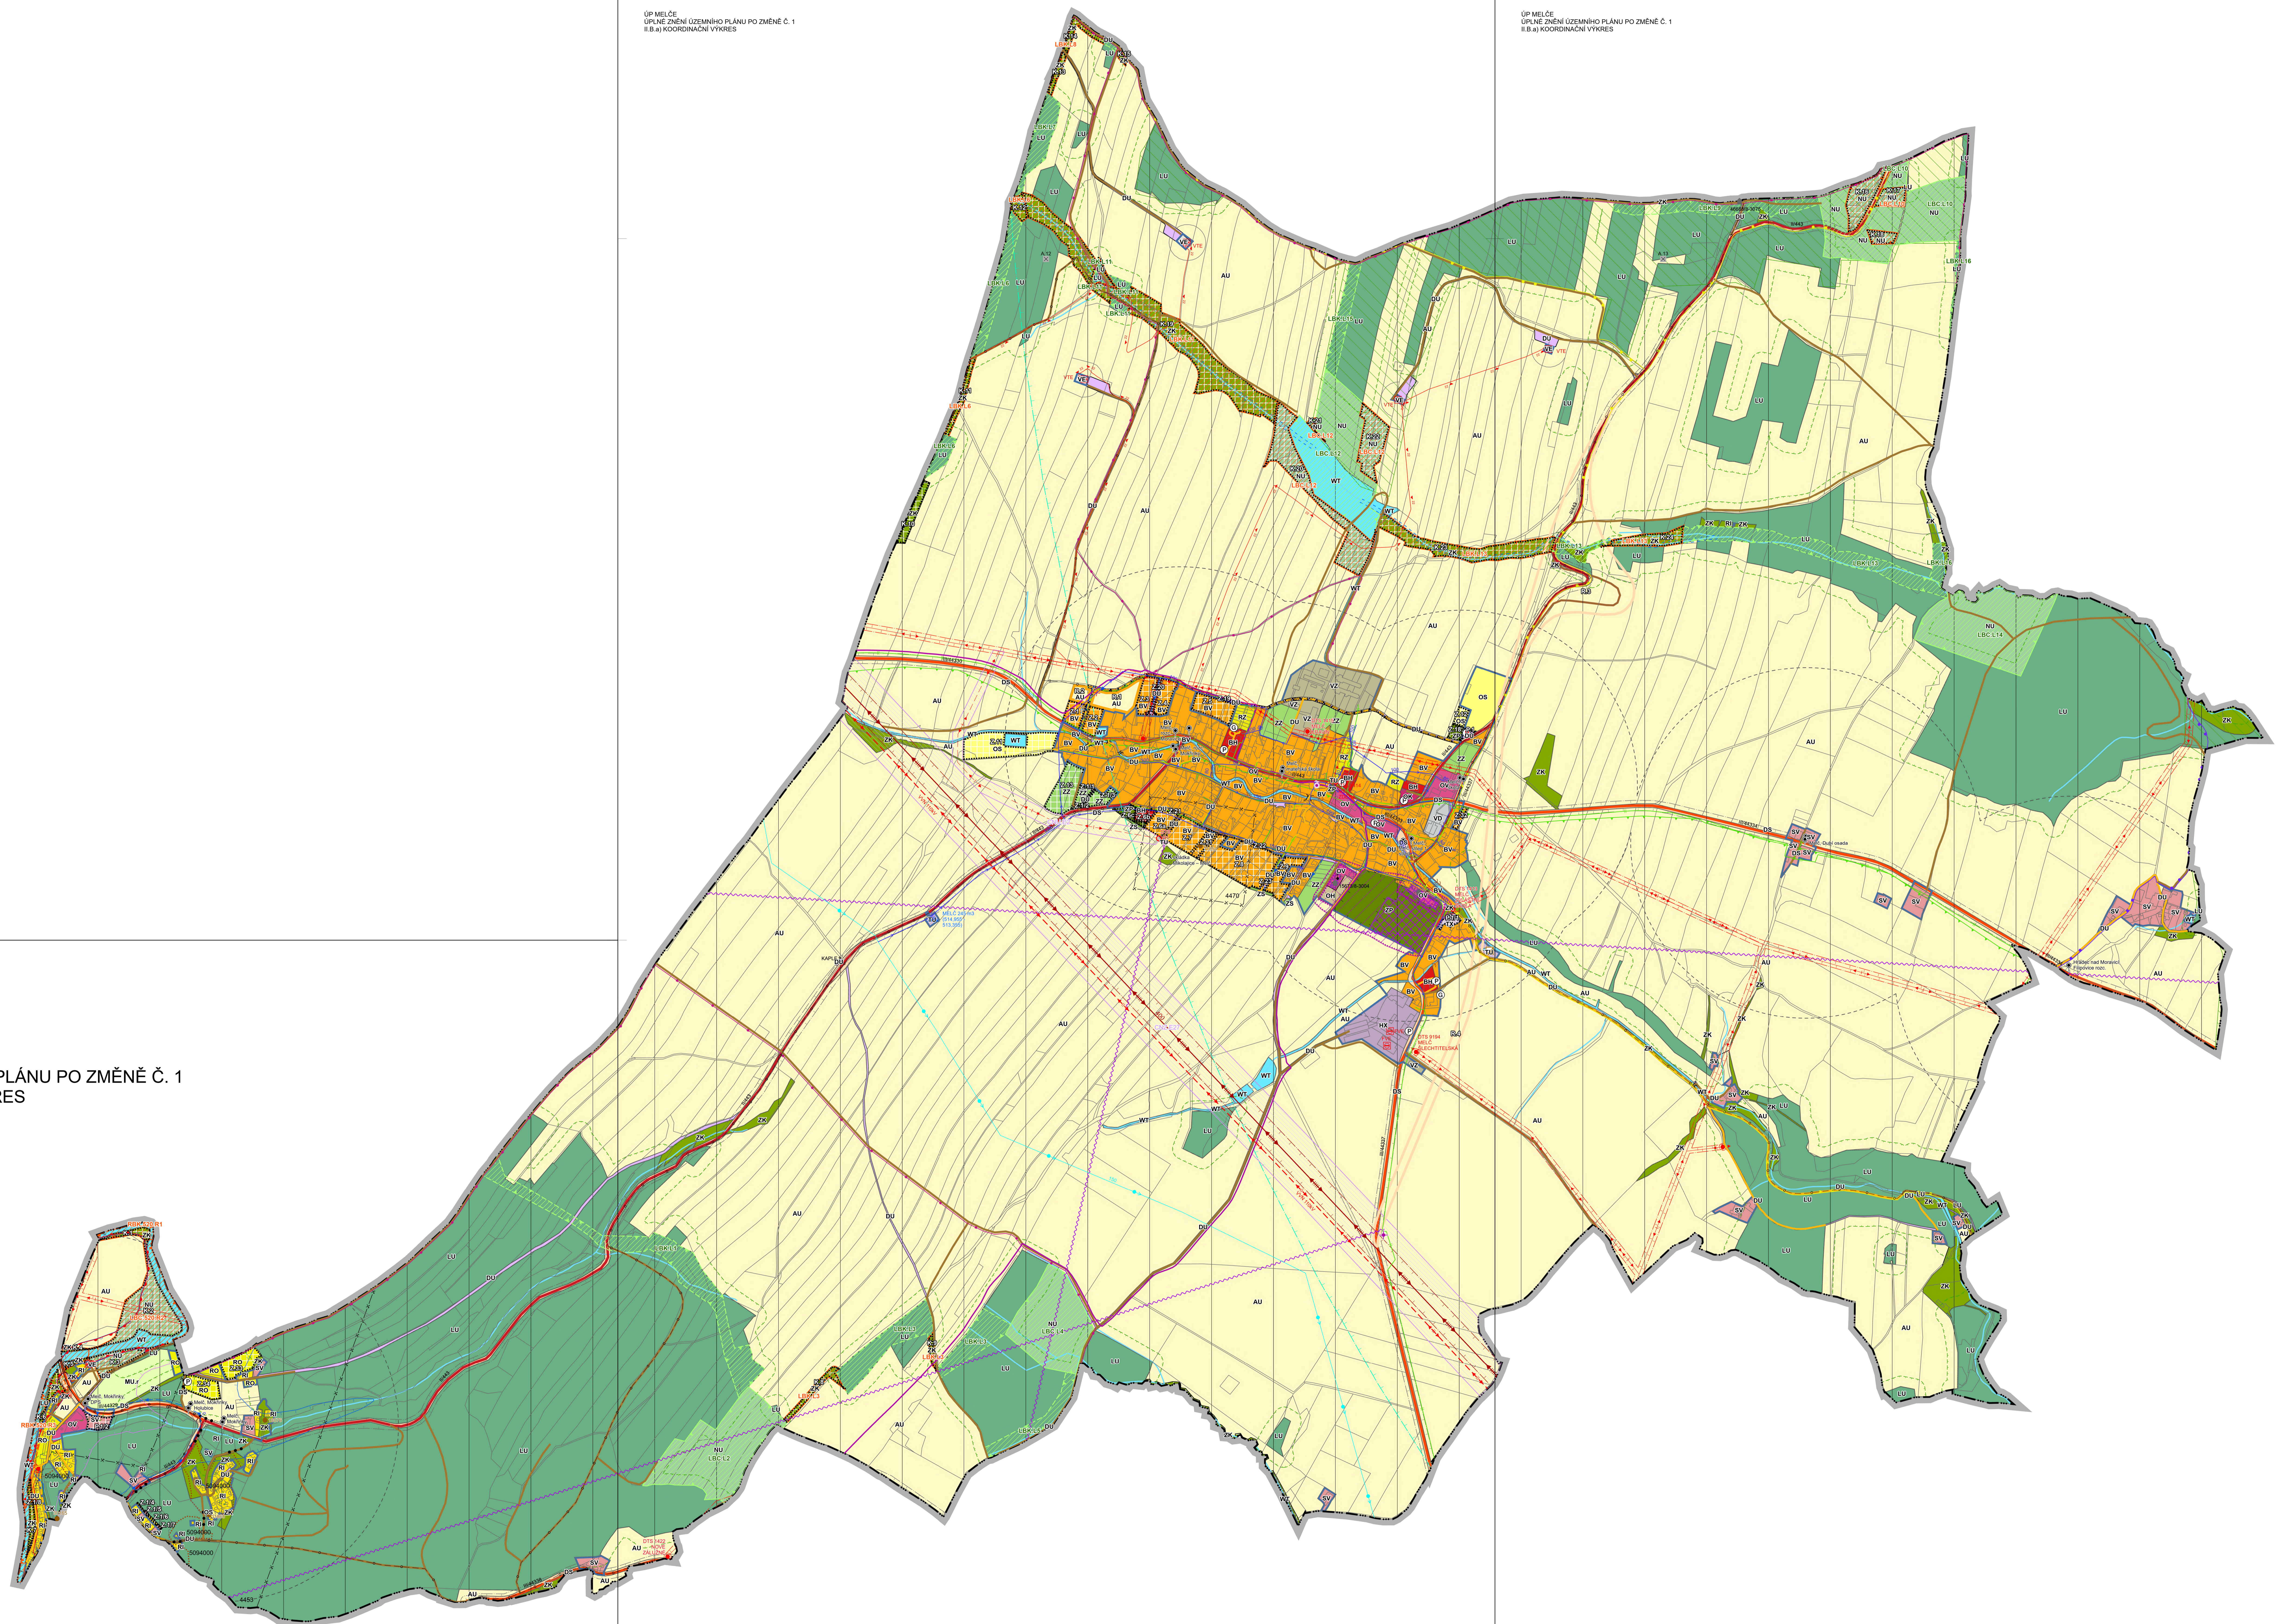

ÚZEMNÍ PLÁN MELČE

ÚPLNÉ ZNĚNÍ ÚZEMNÍHO PLÁNU PO ZMĚNĚ Č. 1
II.B.a) KOORDINAČNÍ VÝKRES

ÚP MELČE
ÚPLNÉ ZNĚNÍ ÚZEMNÍHO PLÁNU PO ZMĚNĚ Č. 1
II.B.a) KOORDINAČNÍ VÝKRES

ÚP MELČE
ÚPLNÉ ZNĚNÍ ÚZEMNÍHO PLÁNU PO ZMĚNĚ Č. 1
II.B.a) KOORDINAČNÍ VÝKRES