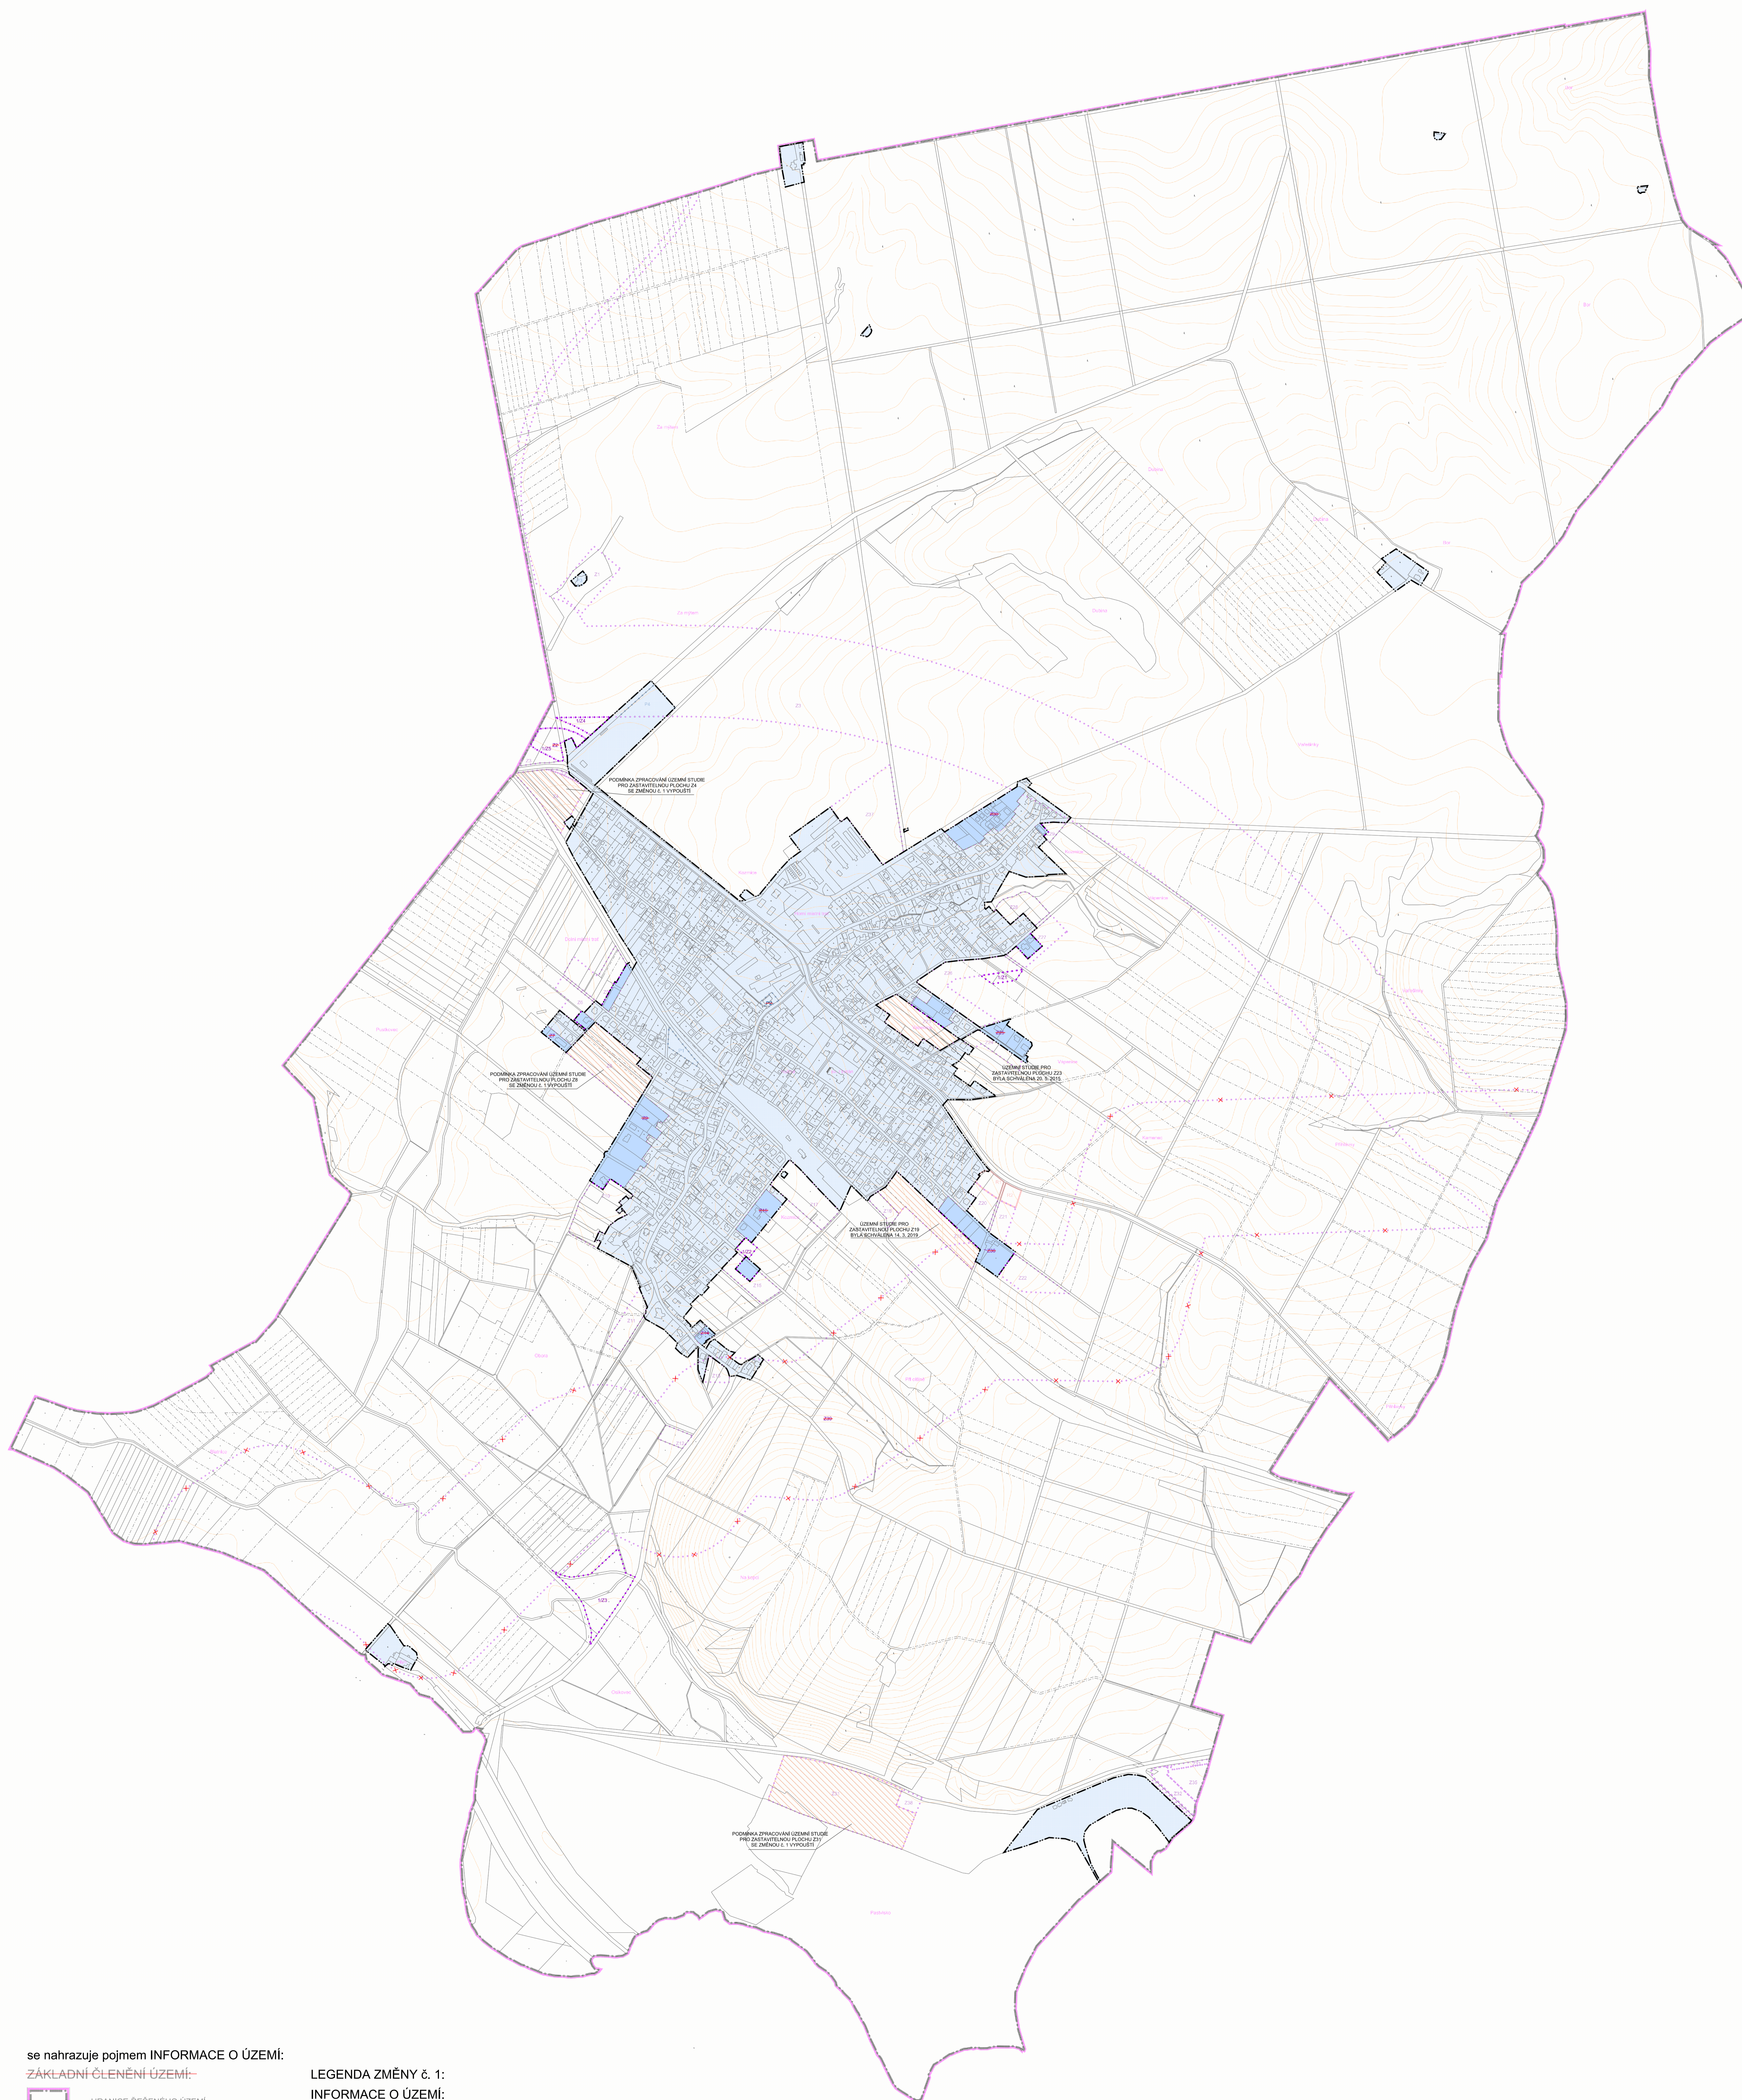

ZMĚNA č. 1 ÚZEMNÍHO PLÁNU KOZMICE

A01 Základní členění území

se nahrazuje pojmem INFORMACE O ÚZEMÍ:

ZÁKLADNÍ ČLENĚNÍ ÚZEMÍ:

- HRANICE ŘEŠENÉHO ÚZEMÍ
- HRANICE INTRAVILÁNU
- KATASTRÁLNÍ MAPA DIGITALIZOVANÁ
- OBJEKTY NEZAPSANÉ V KN
- VRSTEVNICE
- ZASTAVĚNÉ ÚZEMÍ K 1. 9. 2009
- ZASTAVITELNÉ PLOCHY
- PLOCHY PŘESTAVBY
- ÚZEMNÍ REZERVY
- PLOCHY, KDE ZMĚNY PROVĚŘIL ÚZEMNÍ STUDIE

LEGENDA ZMĚNY č. 1:

INFORMACE O ÚZEMÍ:

- HRANICE ZASTAVĚNÉHO ÚZEMÍ K 1. 8. 2022
- ZASTAVĚNÉ ÚZEMÍ K 1. 8. 2022
- ZASTAVITELNÉ PLOCHY S OZNAČENÍM
- ZASTAVITELNÉ PLOCHY S OZNAČENÍM (ČÍSLO ZMĚNY ÚP / OZNAČENÍ ZASTAVITELNÉ PLOCHY)