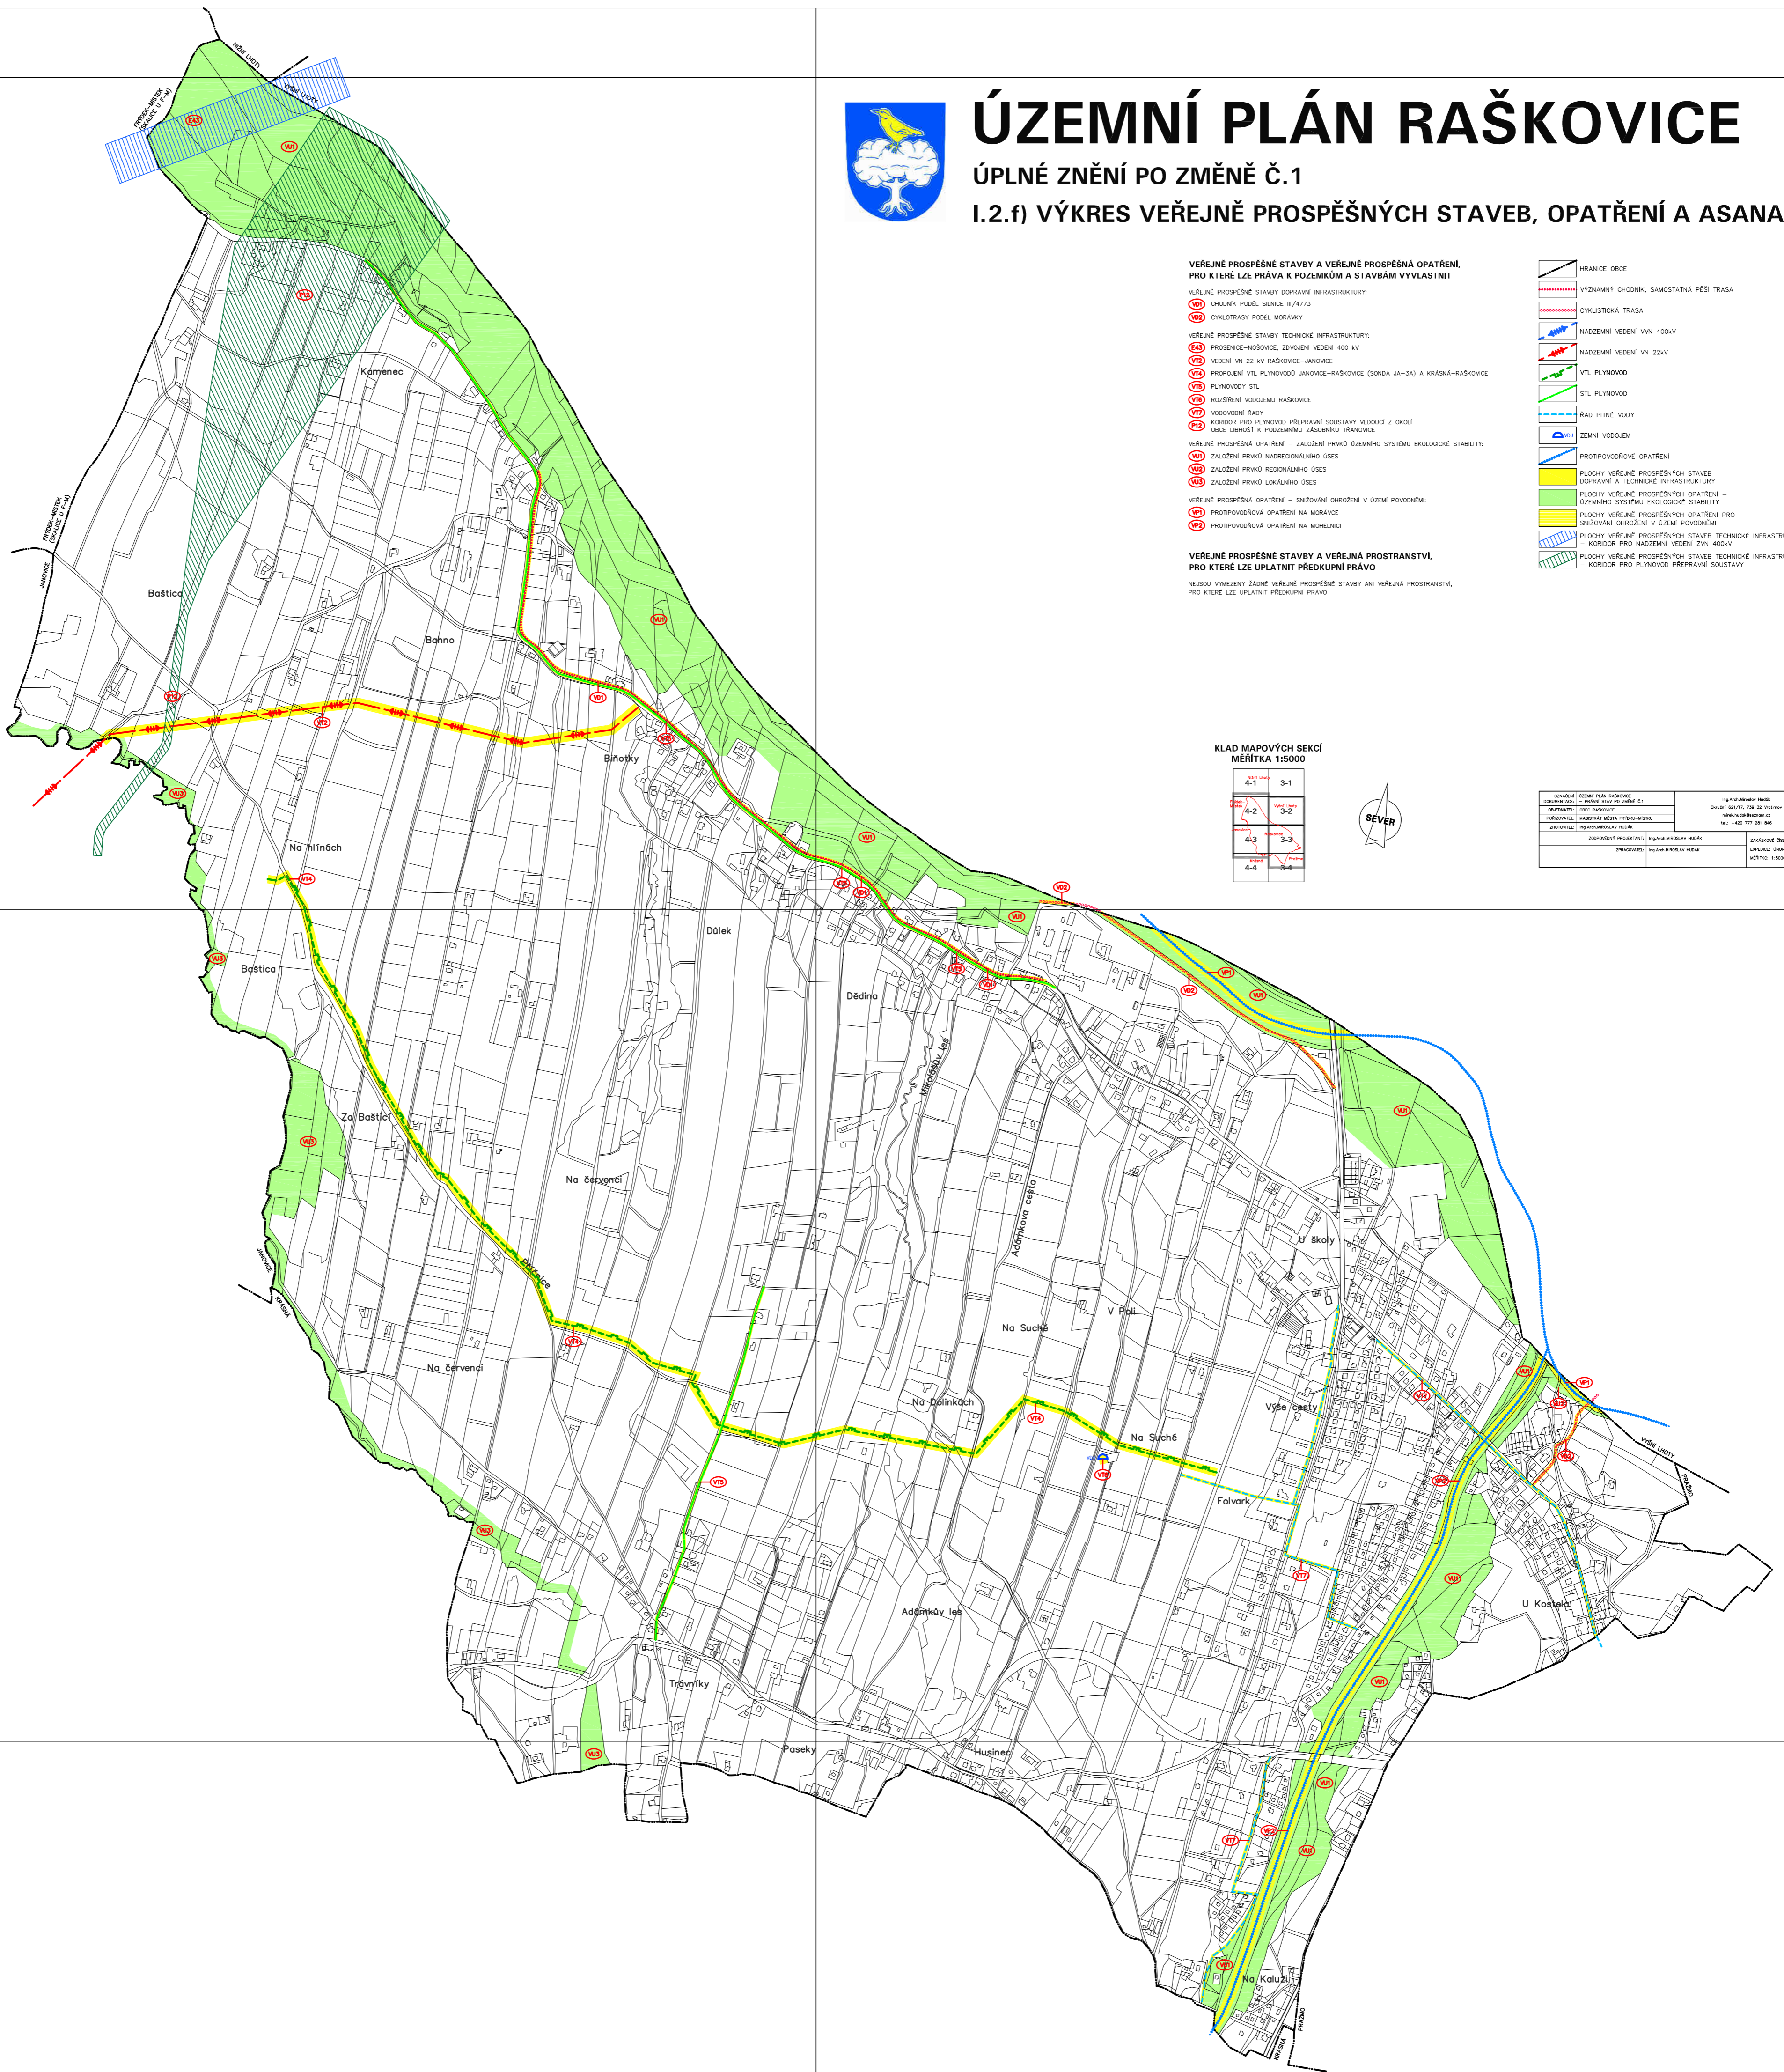

ÚZEMNÍ PLÁN RAŠKOVICE

ÚPLNÉ ZNĚNÍ PO ZMĚNĚ Č.1

I.2.f) VÝKRES VEŘEJNĚ PROSPĚŠNÝCH STAVEB, OPATŘENÍ A ASANACÍ

- HRANICE OBCE
- VÝZNAMNÝ CHODNÍK, SAMOSTATNÁ PĚŠÍ TRASA
- CYKLOTRASA
- NADEZNĚNÍ VEDENÍ VN 400V
- NADEZNĚNÍ VEDENÍ VN 22kV
- VTL PLYNOVOD
- S/1 PLYNOVOD
- RADIČ PÍNE VODY
- ZEMNÍ VODOVĚM
- PROTIVOČERVOVÉ OPATŘENÍ
- PLŮCHY VEŘEJNĚ PROSPĚŠNÝCH STAVEB DOPRAVNÍ A TECHNICKÉ INFRASTRUKTURY
- PLŮCHY VEŘEJNĚ PROSPĚŠNÝCH OPATŘENÍ – ÚZEMNÍHO SYSTÉMU EKOLOGICKÉ STABILITY
- PLŮCHY VEŘEJNĚ PROSPĚŠNÝCH OPATŘENÍ PRO SNÍŽOVÁNÍ OHROŽENÍ V OZEMÍ PŮVODNÍ
- PLŮCHY VEŘEJNĚ PROSPĚŠNÝCH STAVEB TECHNICKÉ INFRASTRUKTURY – KORIDOR PRO PLYNOVOD PŘEPRAVNÍ SOUSTAVY

KLAD MAPOVÝCH SEKCI
MĚŘITKA 1:5000