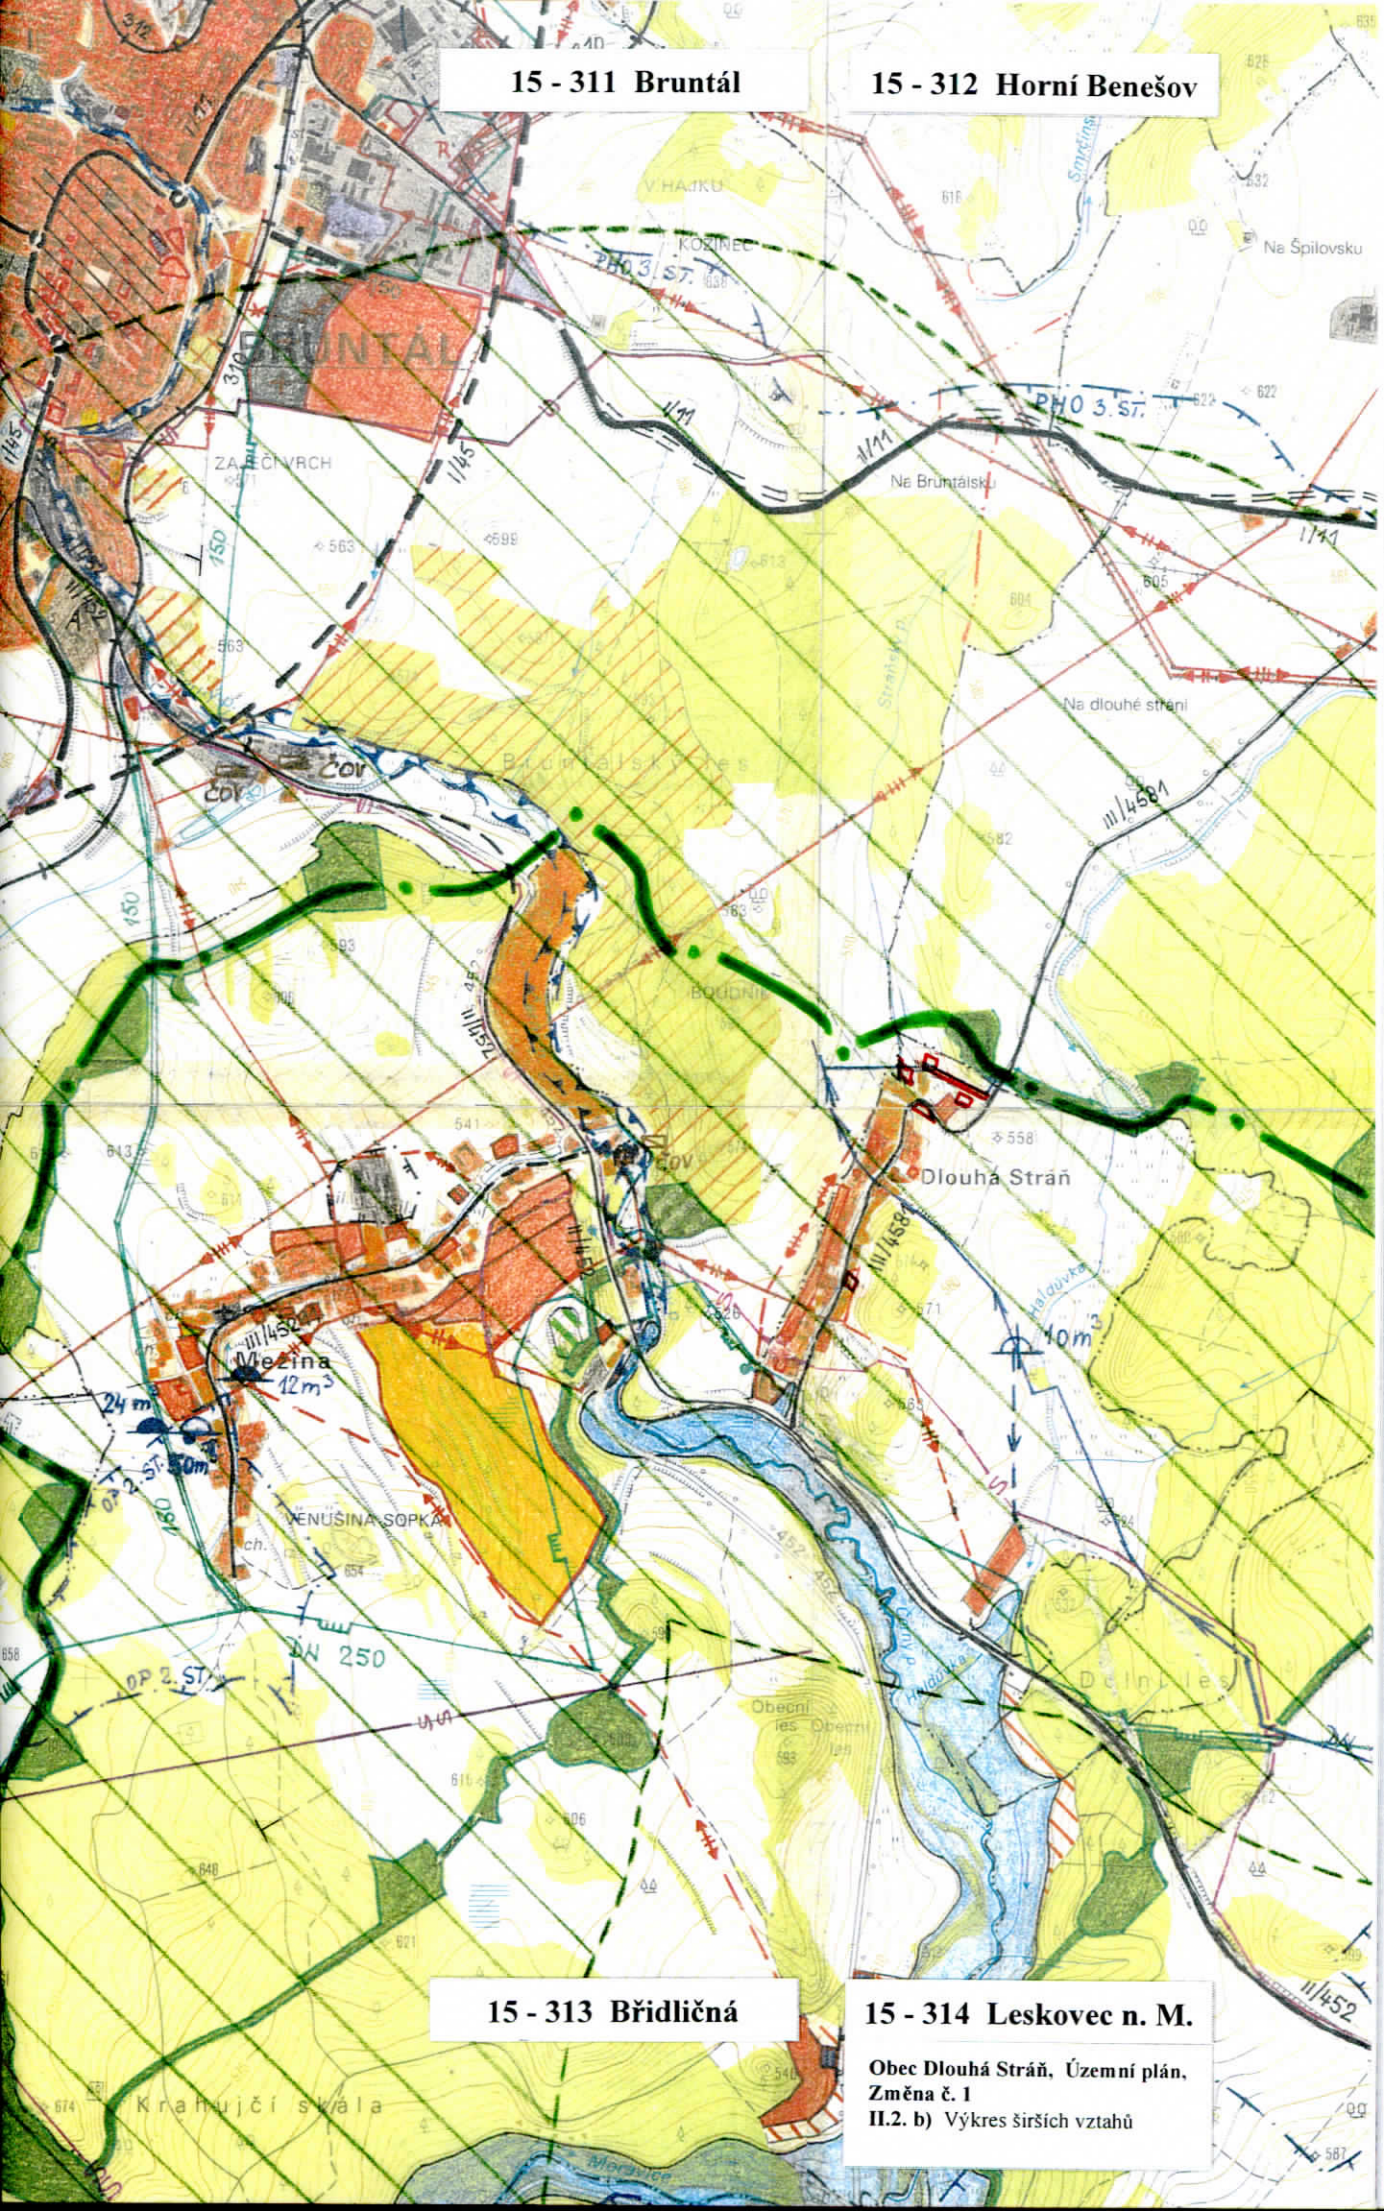

15 - 311 Bruntál

15 - 312 Horní Benešov

15 - 313 Břidličná

15 - 314 Leskovec n. M.

Obec Dlouhá Stráň, Územní plán,
Změna č. 1
II.2. b) Výkres širších vztahů