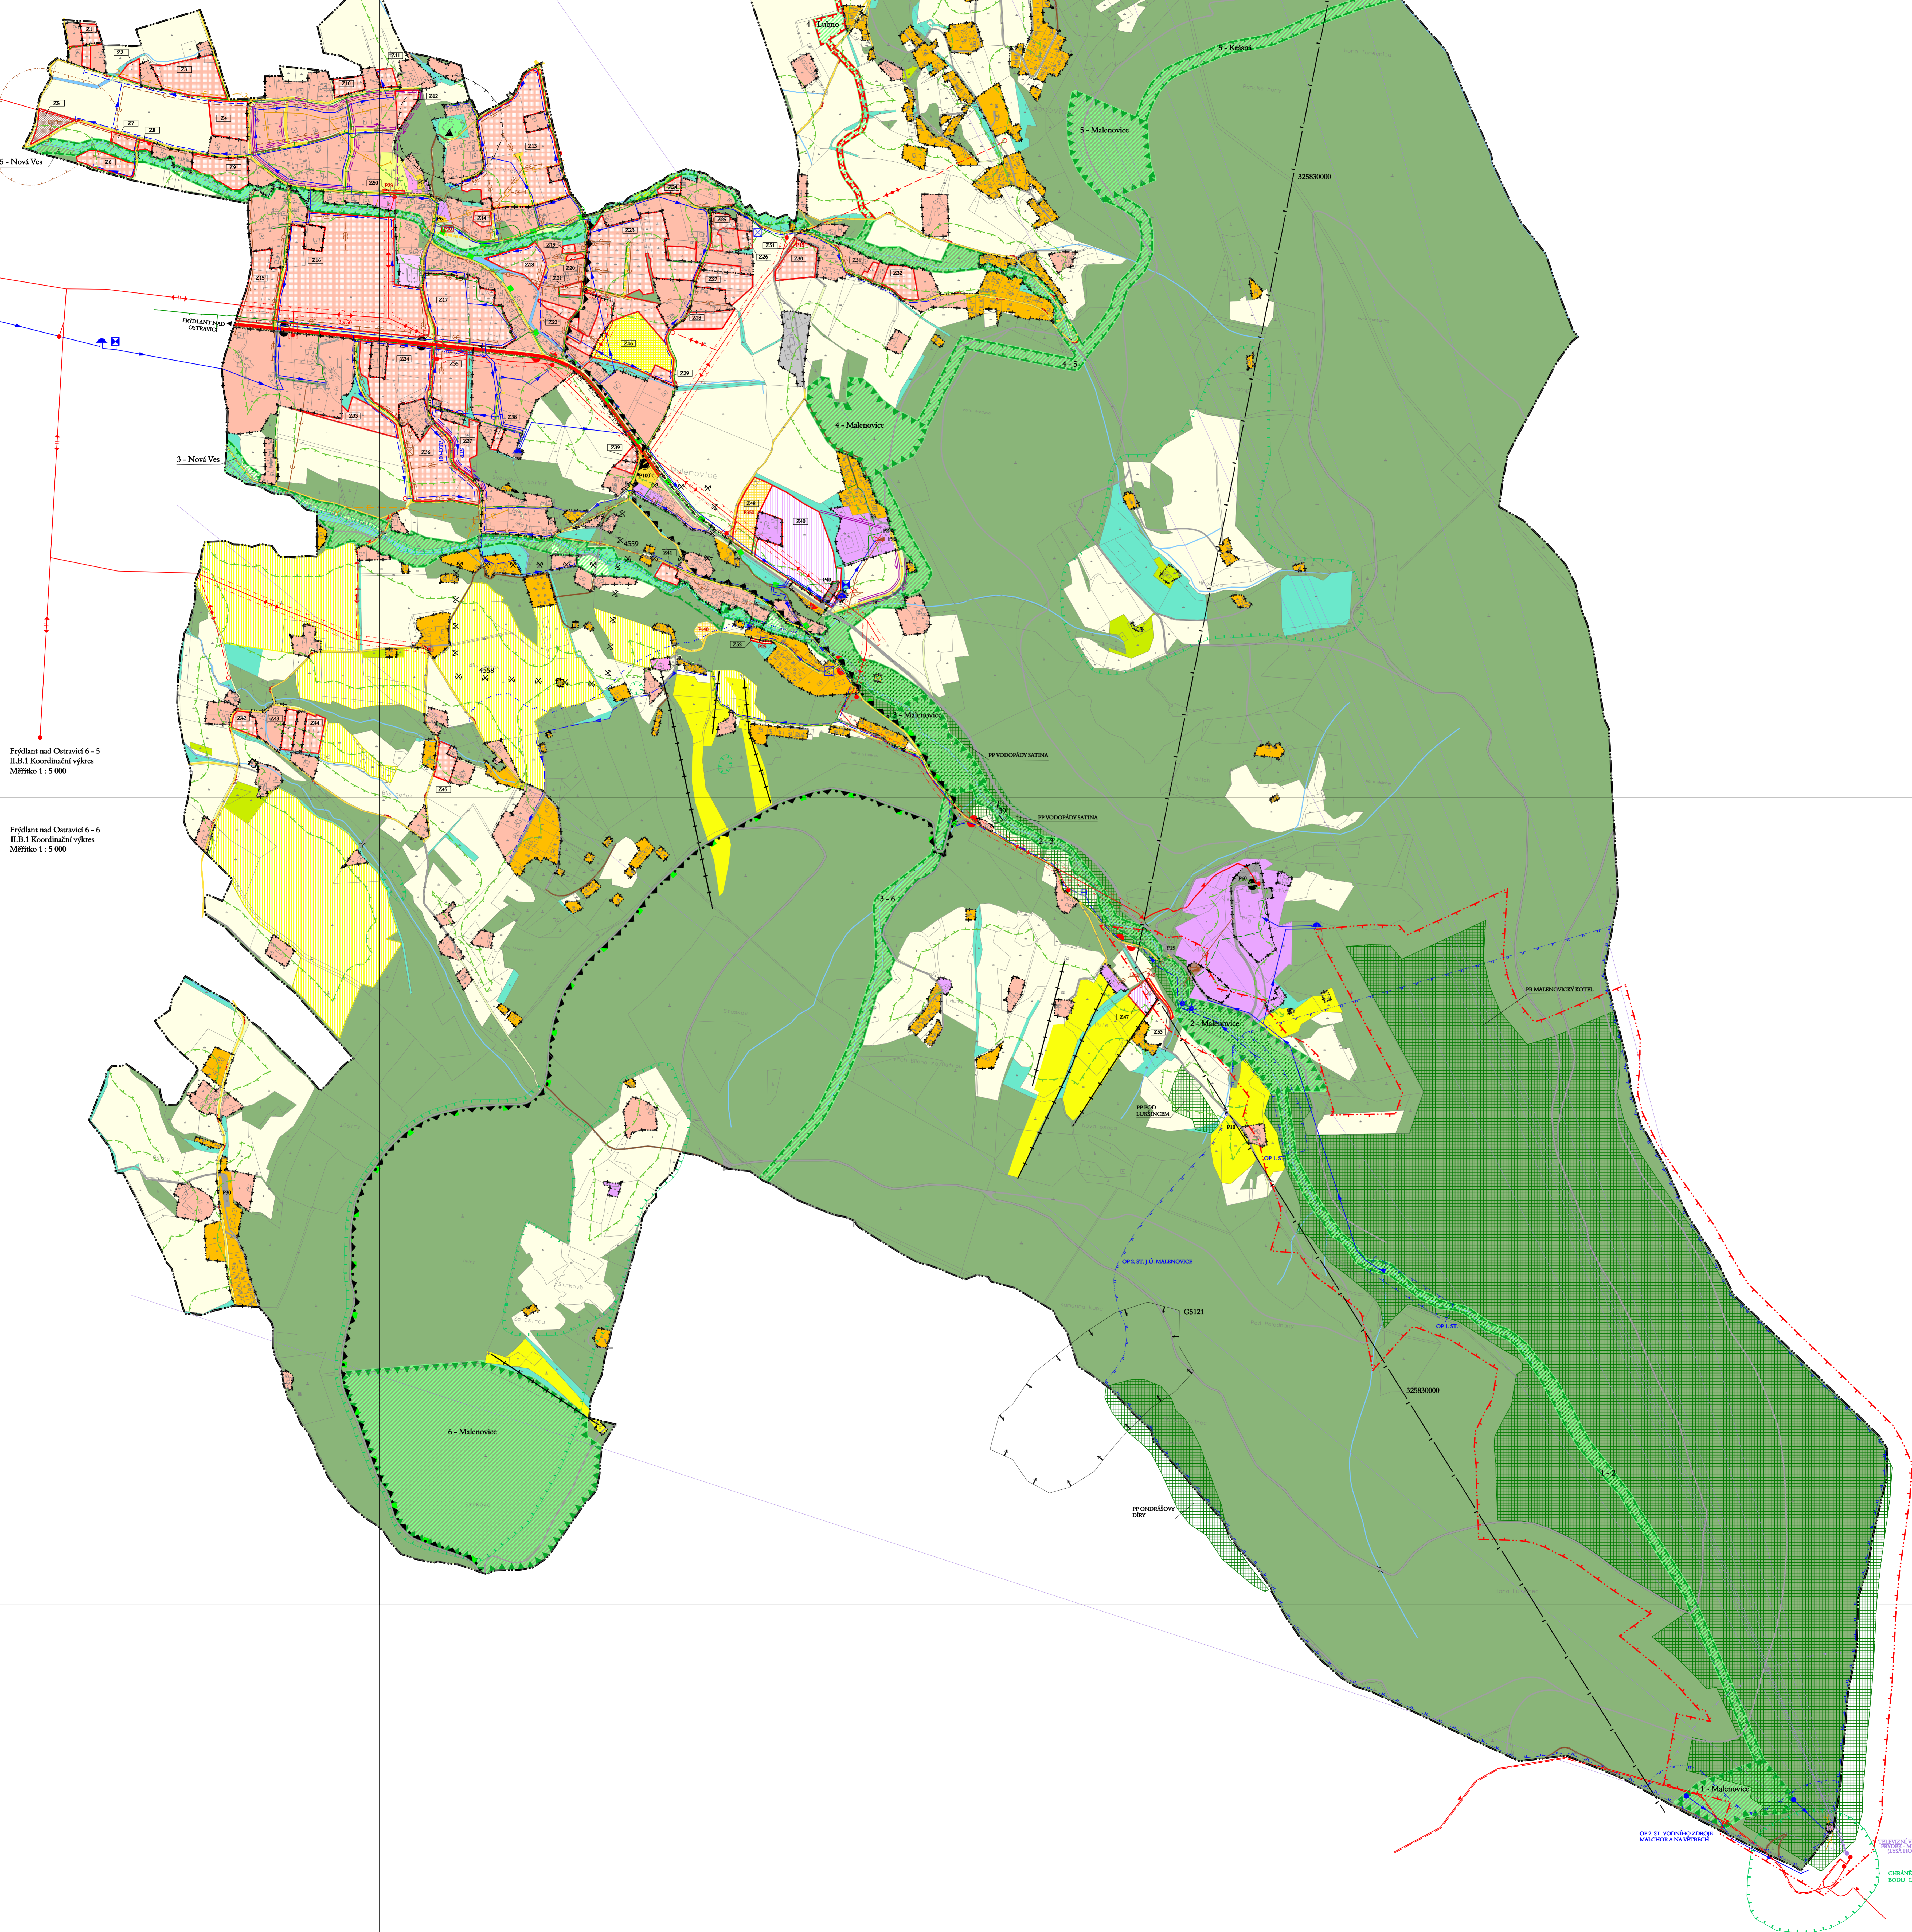

Frdlant nad Ostravici 5-7, 4-7