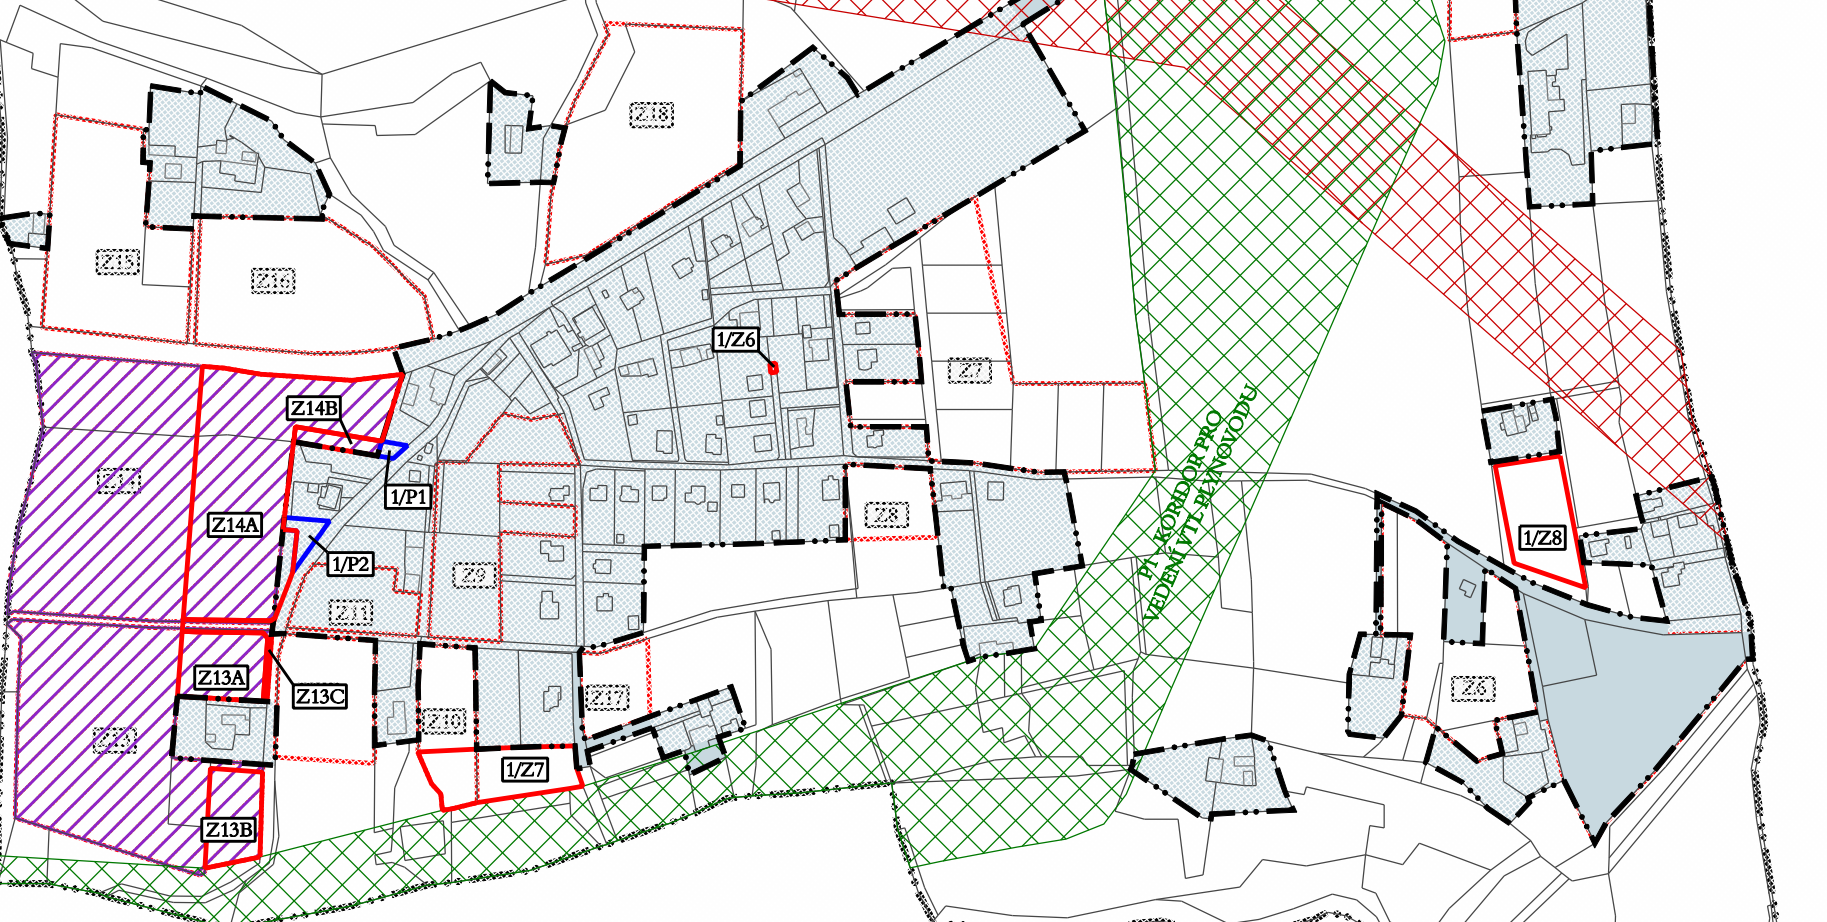

E1 - KORIDOR PRO VEDENÍ ZVN 400 kV

P1 - KORIDOR PRO VEDENÍ V L-PRÁVNĚDÍ

Z14B
Z14A
1/P1
1/P2
Z13A
Z13C
Z13B

1/Z6
Z18
Z17
Z16
Z15
Z14
Z13
Z12
Z11
Z10
Z9
Z8
Z7
Z6
Z5
Z4
Z3
Z2
Z1

1/Z8

Z2