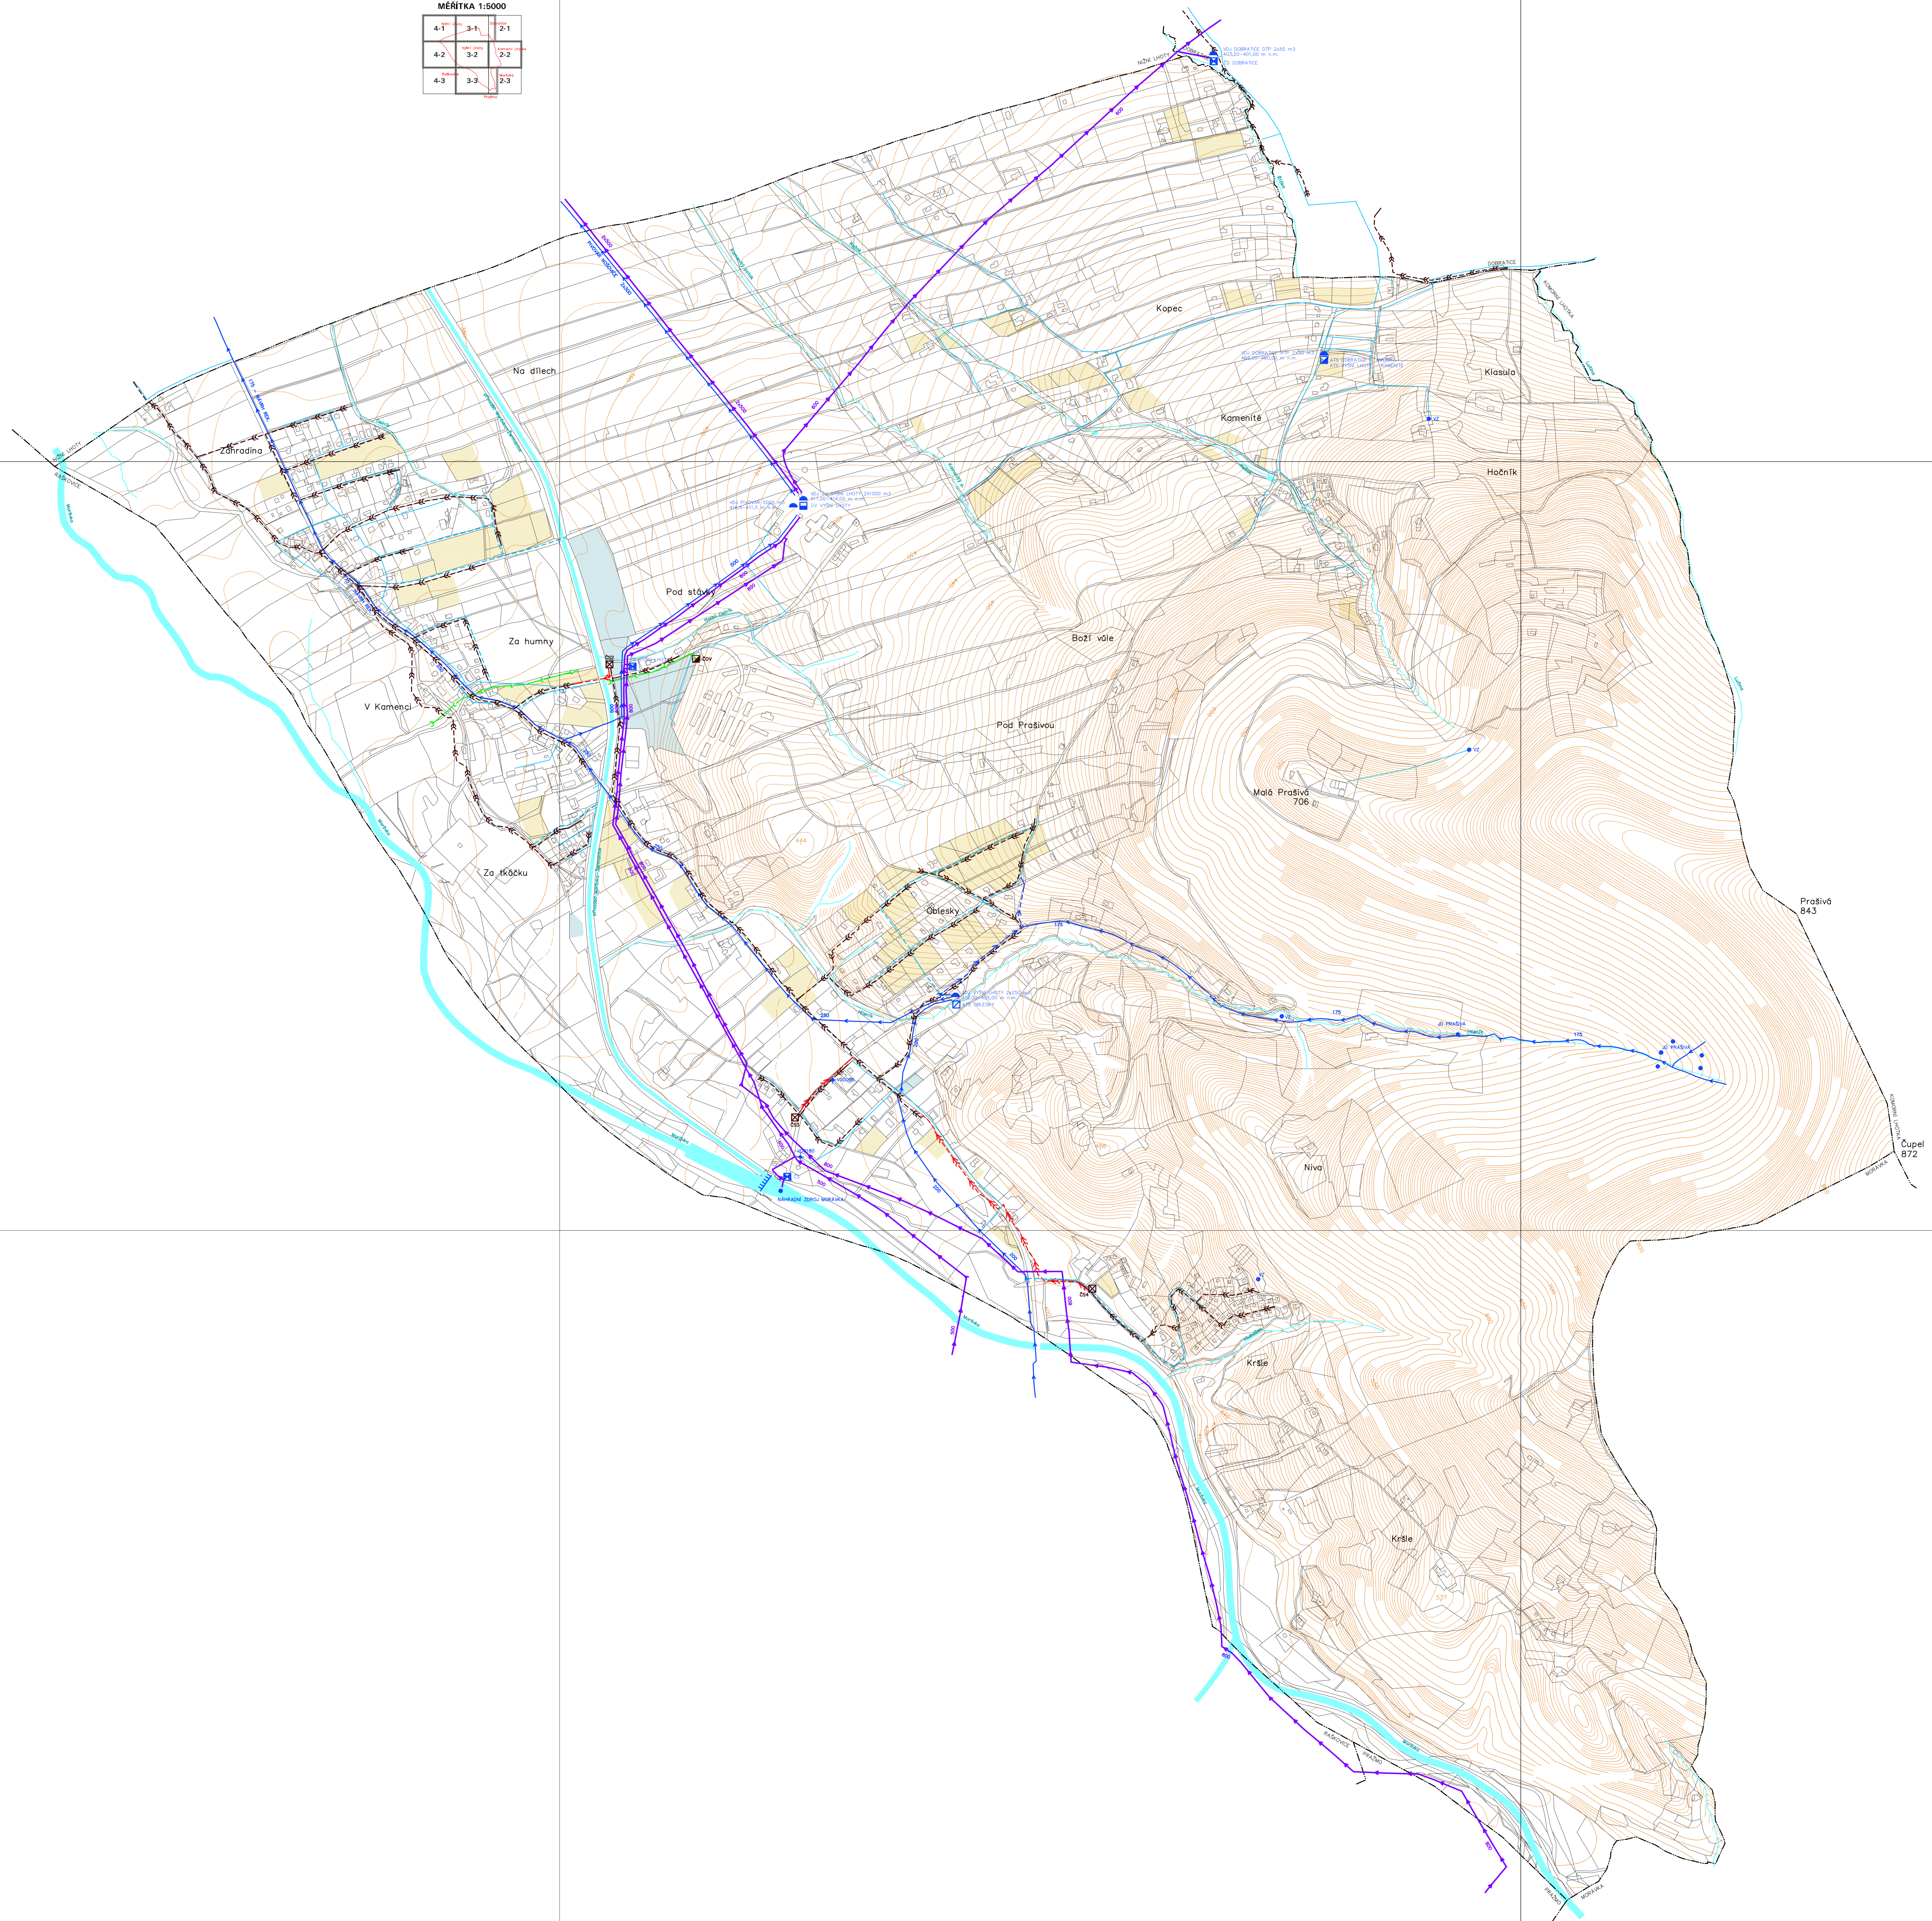

ÚZEMNÍ PLÁN VYŠNÍ LHOTY

ÚPLNÉ ZNĚNÍ PO ZMĚNĚ Č. 2

I.2.d) HLAVNÍ VÝKRES - KONCEPCE VODNÍHO HOSPODÁŘSTVÍ

STAV	NÁVRH
	OŠTRAVSKÝ OBLASTNÍ VODOVOD
	HLAVNÍ ZÁSOBOVACÍ ŘÁD PITNÉ VODY
	ŘÁD PITNÉ VODY
	VODNÍ ZDROJ
	ČERPAČÍ STANICE VODY
	ZEMNÍ VODOVODEM
	AUTOMATICKÁ TLAKOVÁ STANICE
	SPRÁVNÍ VODY
	VRT POZOROVACÍ SÍTE ČERNÁ
	SPLAŠKOVÁ KANALIZACE
	VÝTLAČNÁ KANALIZACE
	DEŠŤOVÁ KANALIZACE
	VÝTLAČNÁ KANALIZACE
	ČISTÍRNA ODPADNÍCH VOD
	ČERPAČÍ STANICE ODPADNÍCH VOD
	VÝZNAMNÝ JEZ

STAV	NÁVRH
	HRANICE OBCE
	ZASTAVITELNÉ PLOCHY PRO BYDLENÍ, REKREACI A VEŘEJNÉ PROSTRANSTVÍ
	ZASTAVITELNÉ PLOCHY PRO VÝROBU, DOPRAVU A TECHNICKOU INFRASTRUKTURU
	VODNÍ TOKY, RYBNÍKY

KLAD MAPOVÝCH SEKCI
MĚŘITKA 1:5000

4-1	3-1	2-1

Cupel
872