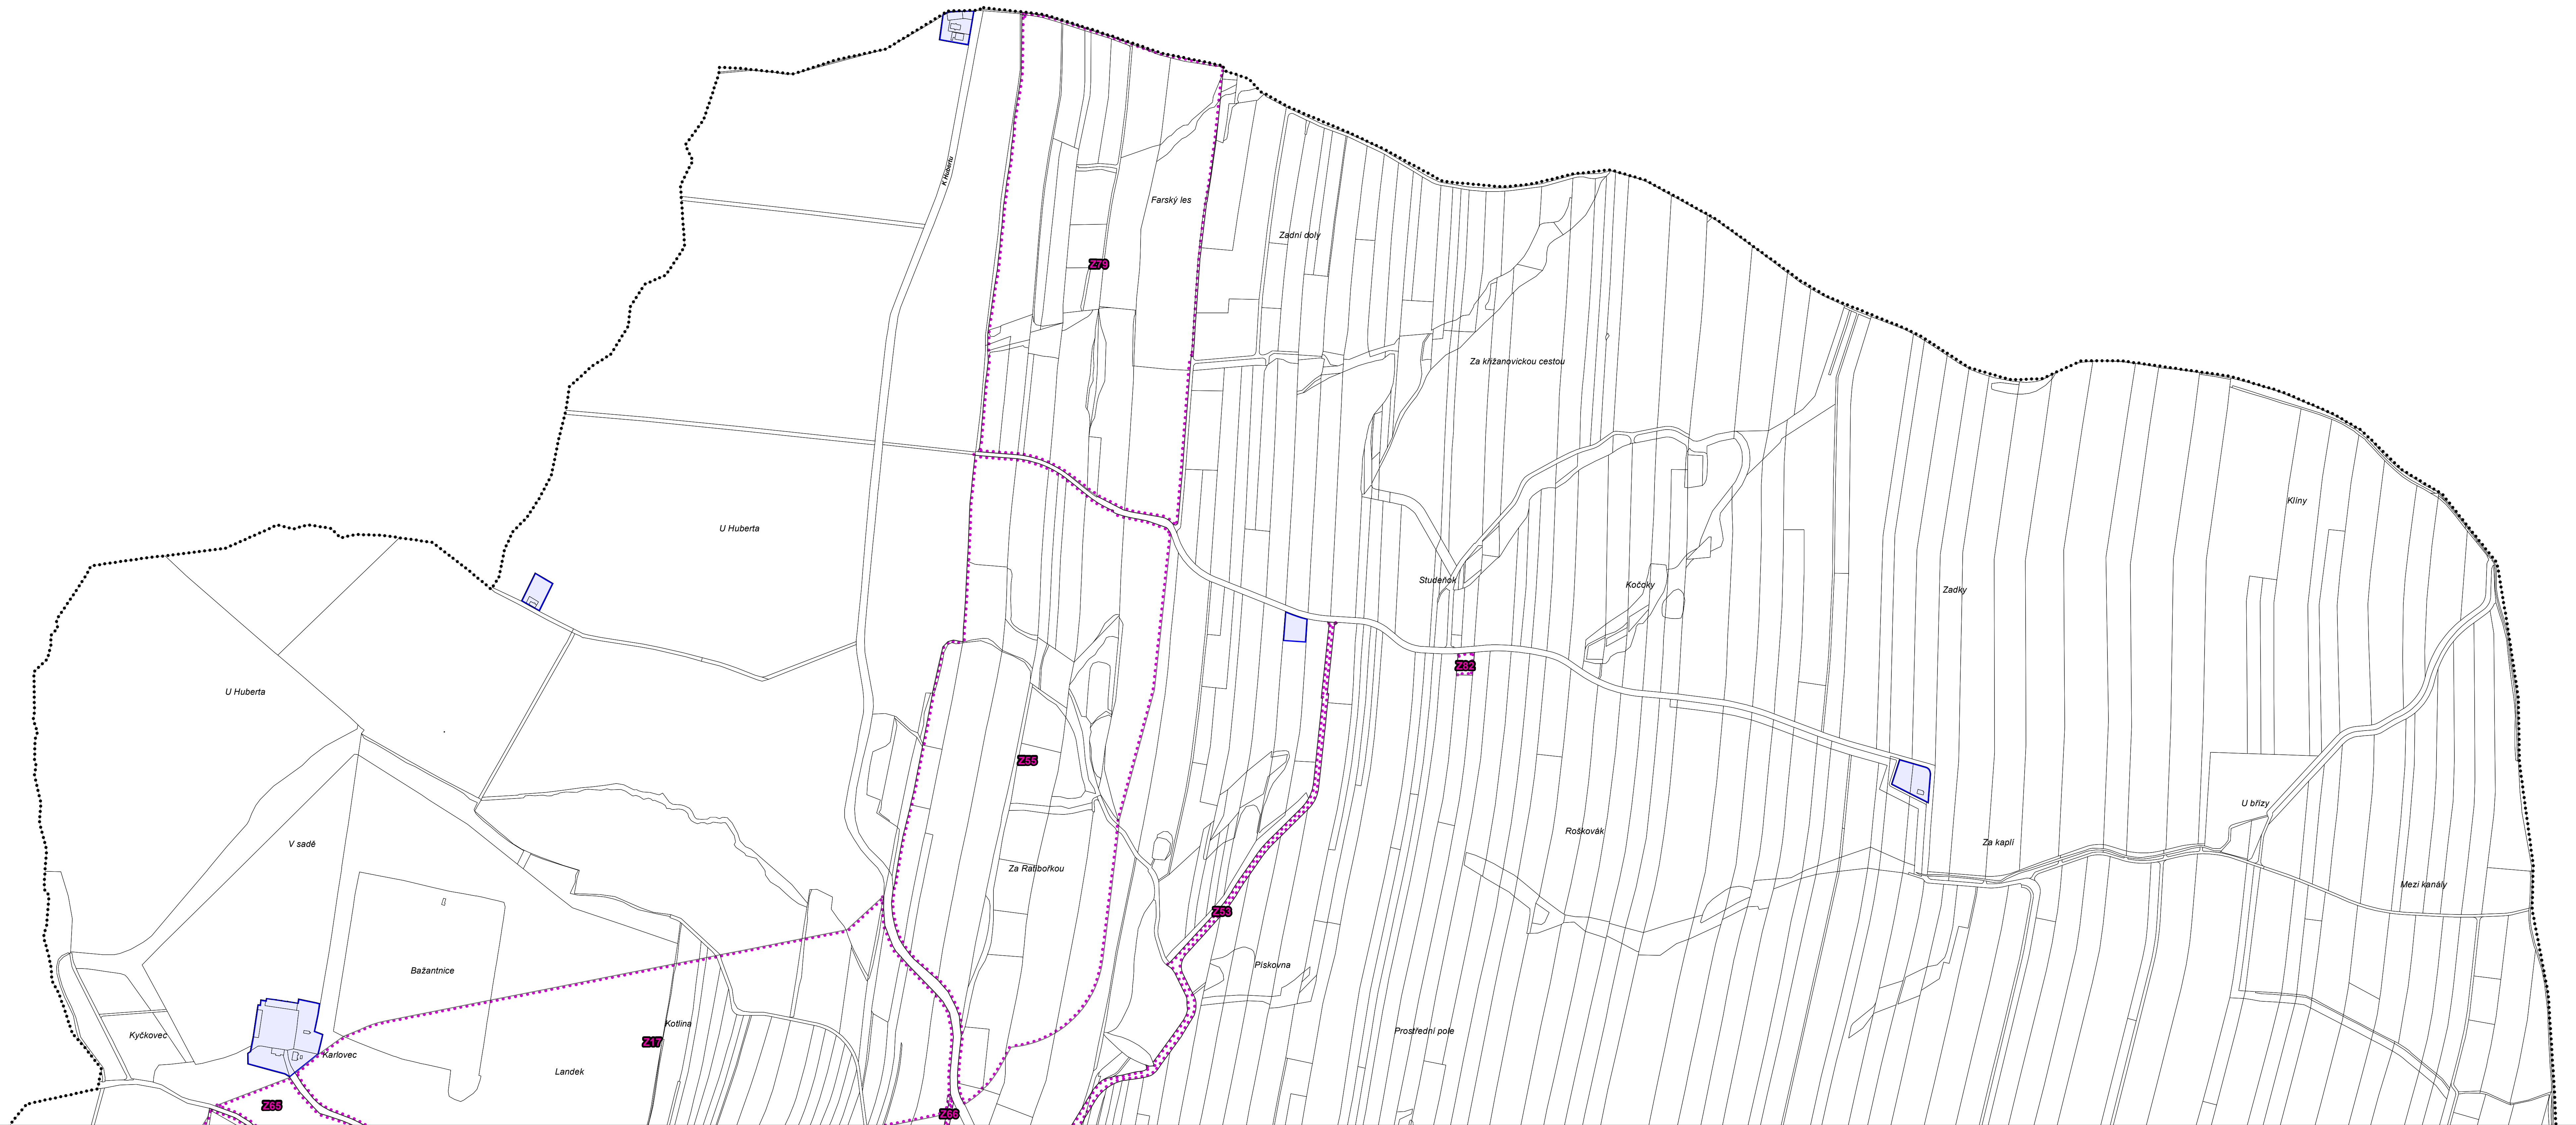

ÚZEMNÍ PLÁN
HAŤ

VÝKRES
ZÁKLADNÍHO ČLENĚNÍ
1 B

červenec 2016

Legenda

- Hranice řešeného území
- Parcelní kresba
- Zastavitelné plochy
- Zastavěné území vymezené územním plánem