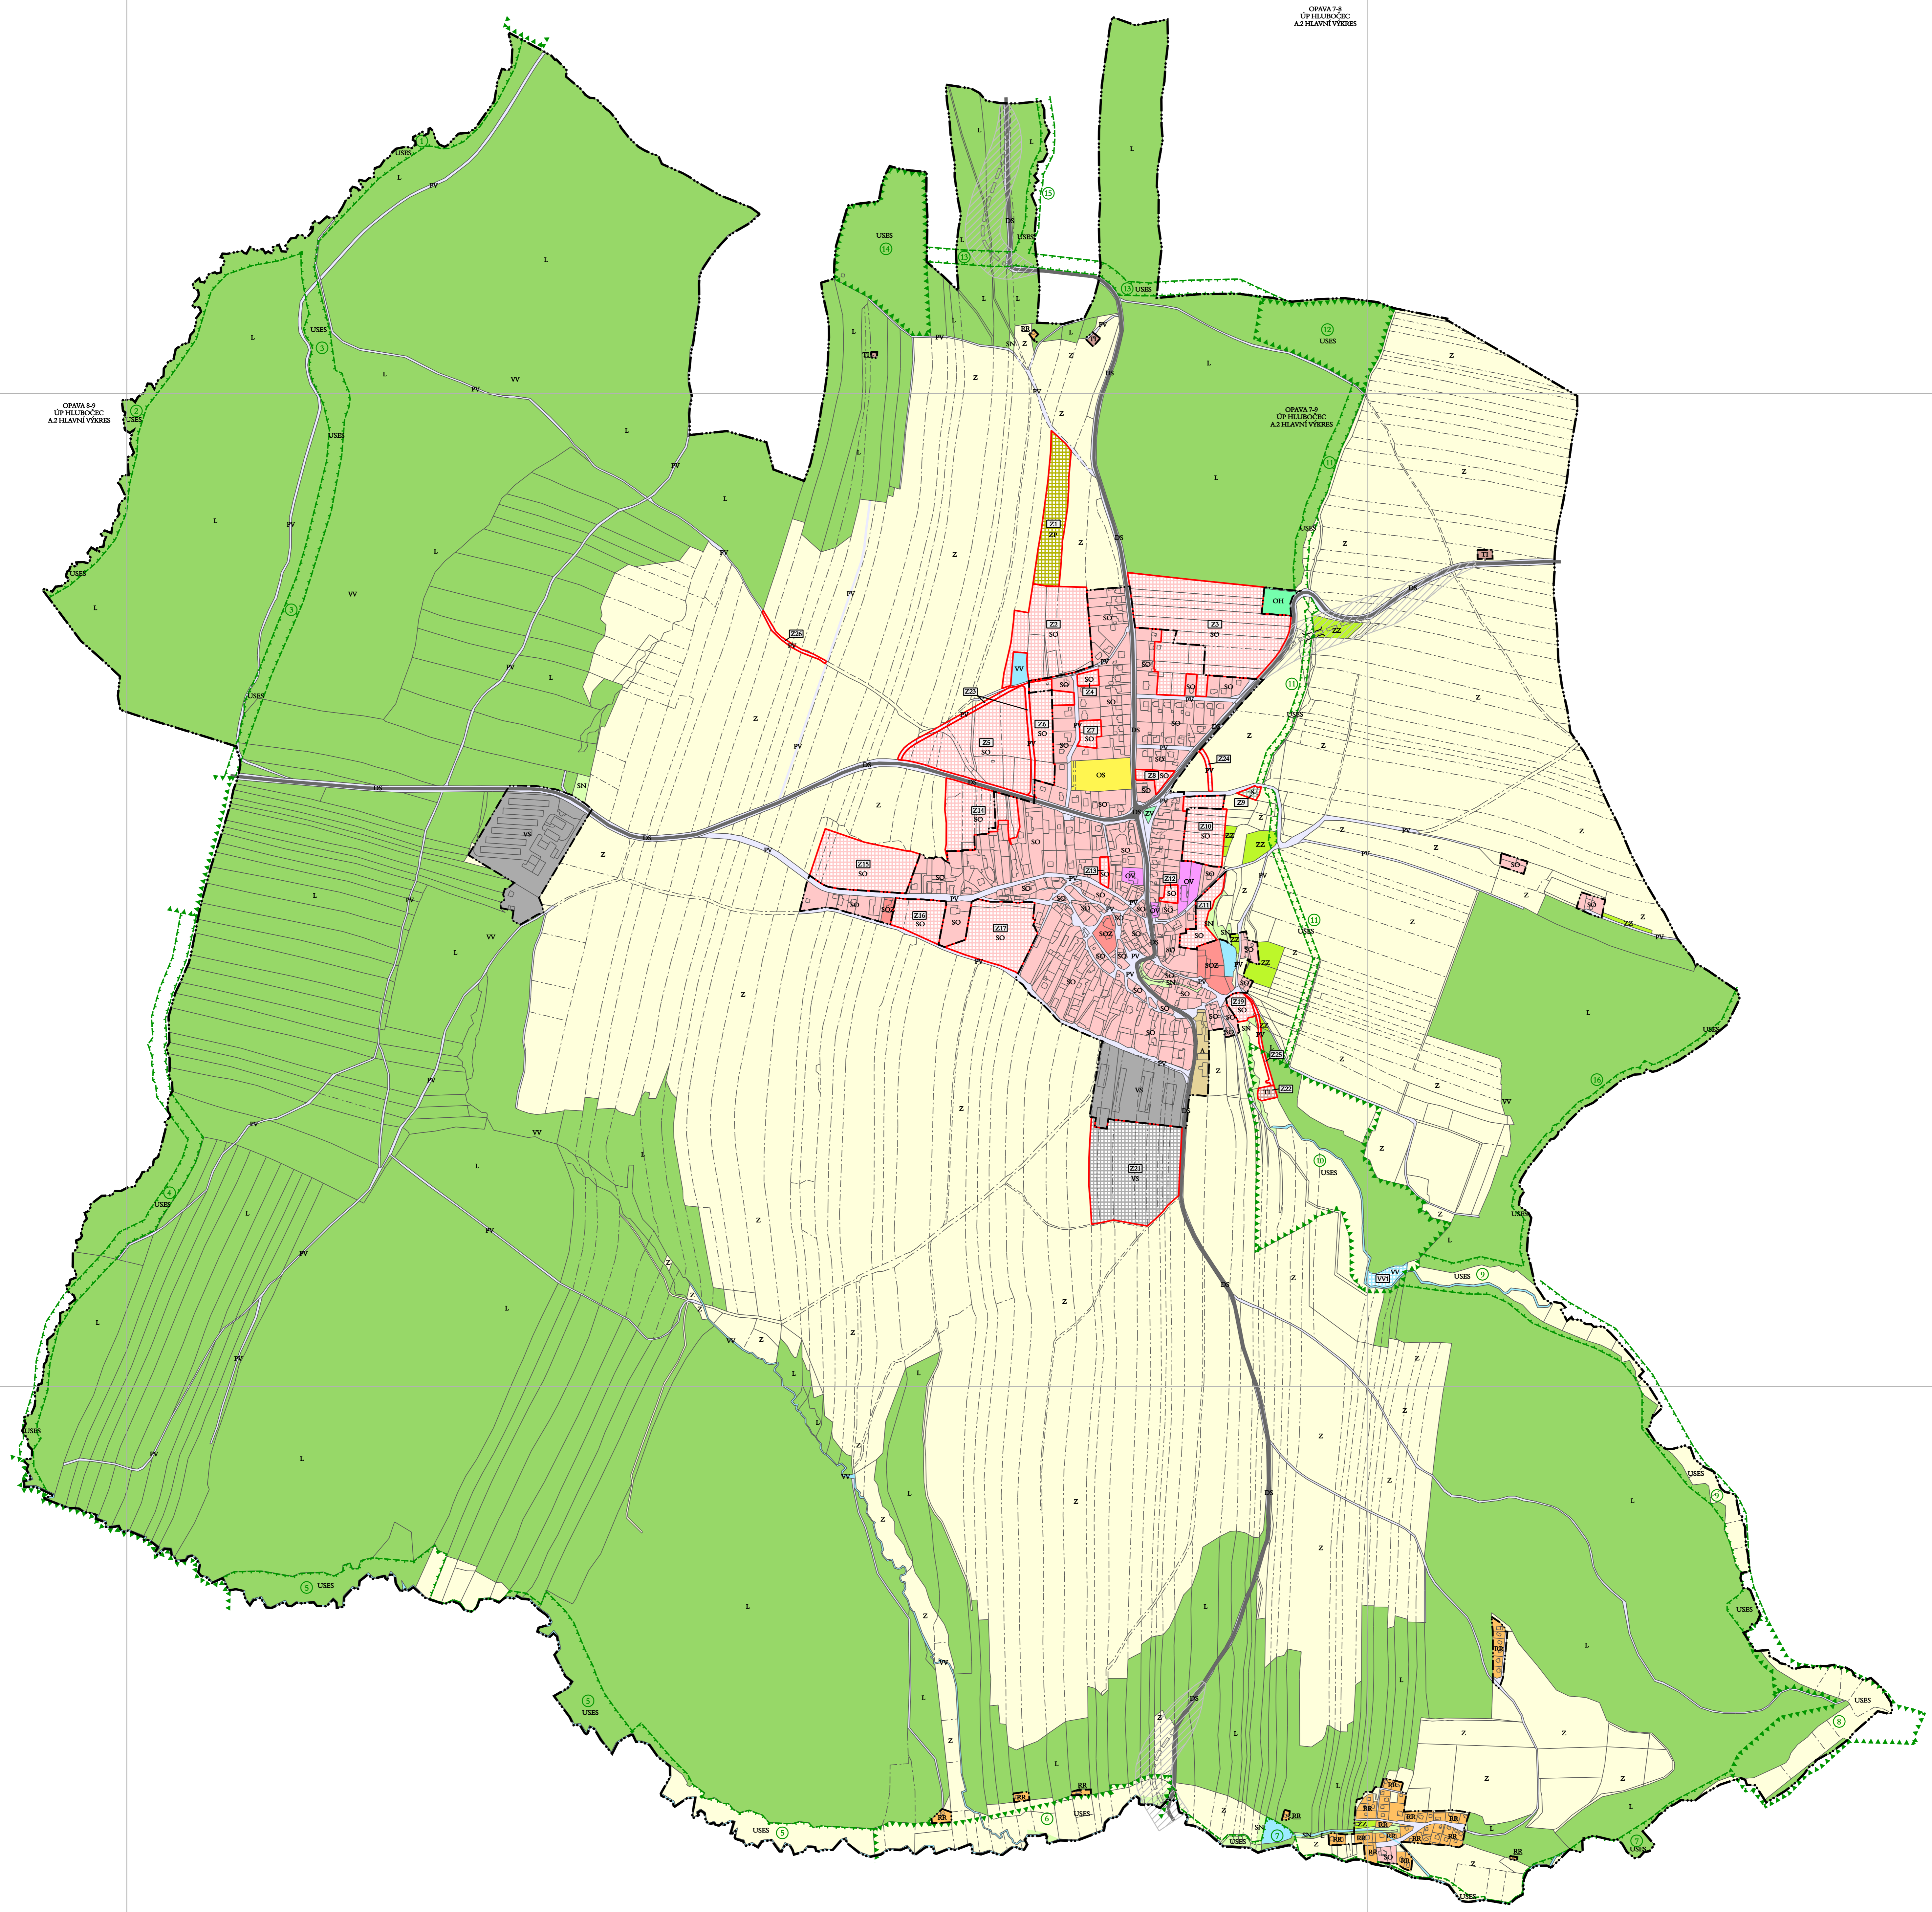

OPAVA 7.8  
UP HLUBOČEK  
A2 HLAVNÍ VÝKRES

OPAVA 6.8  
UP HLUBOČEK  
A2 HLAVNÍ VÝKRES

OPAVA 8.8  
UP HLUBOČEK  
A2 HLAVNÍ VÝKRES

OPAVA 6.9  
UP HLUBOČEK  
A2 HLAVNÍ VÝKRES

HLAVNÍ VÝKRES  
OP HLUBOČEK  
A2 HLAVNÍ VÝKRES

HLAVNÍ VÝKRES  
OP HLUBOČEK  
A2 HLAVNÍ VÝKRES

HLAVNÍ VÝKRES  
OP HLUBOČEK  
A2 HLAVNÍ VÝKRES