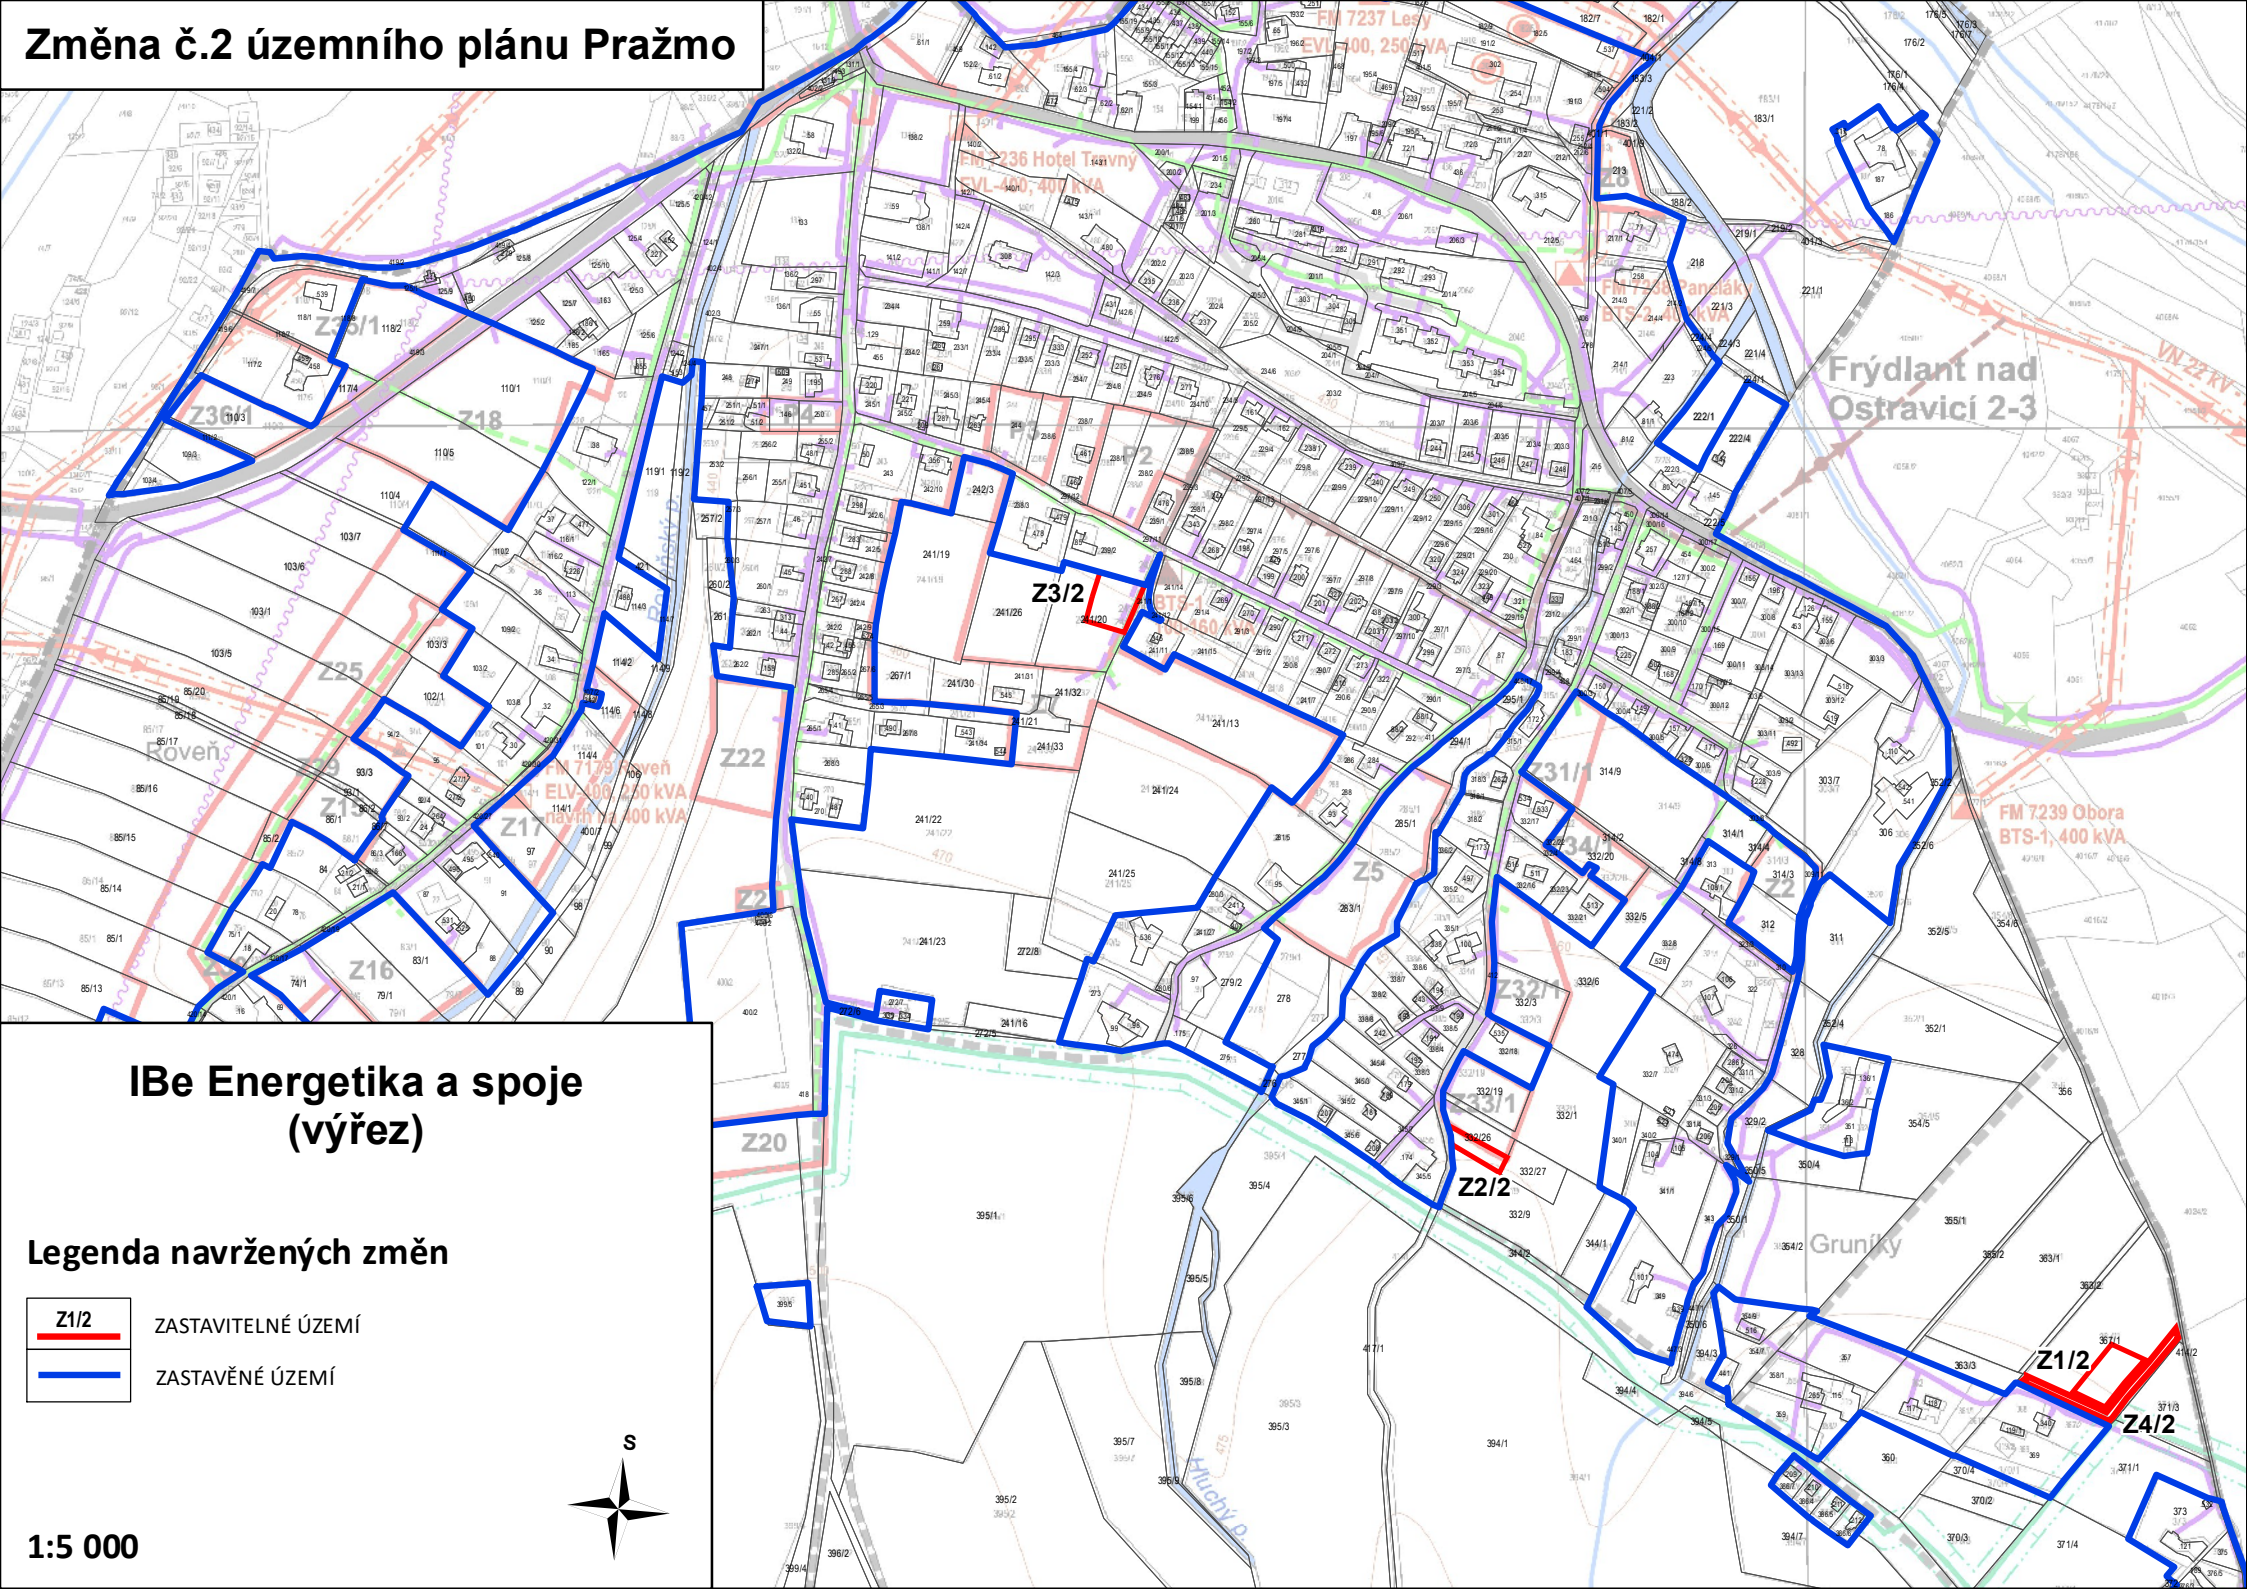

Změna č.2 územního plánu Pražmo

I Be Energetika a spoje (výřez)

Legenda navržených změn

- ZASTAVITELNÉ ÚZEMÍ
- ZASTAVĚNÉ ÚZEMÍ

1:5 000