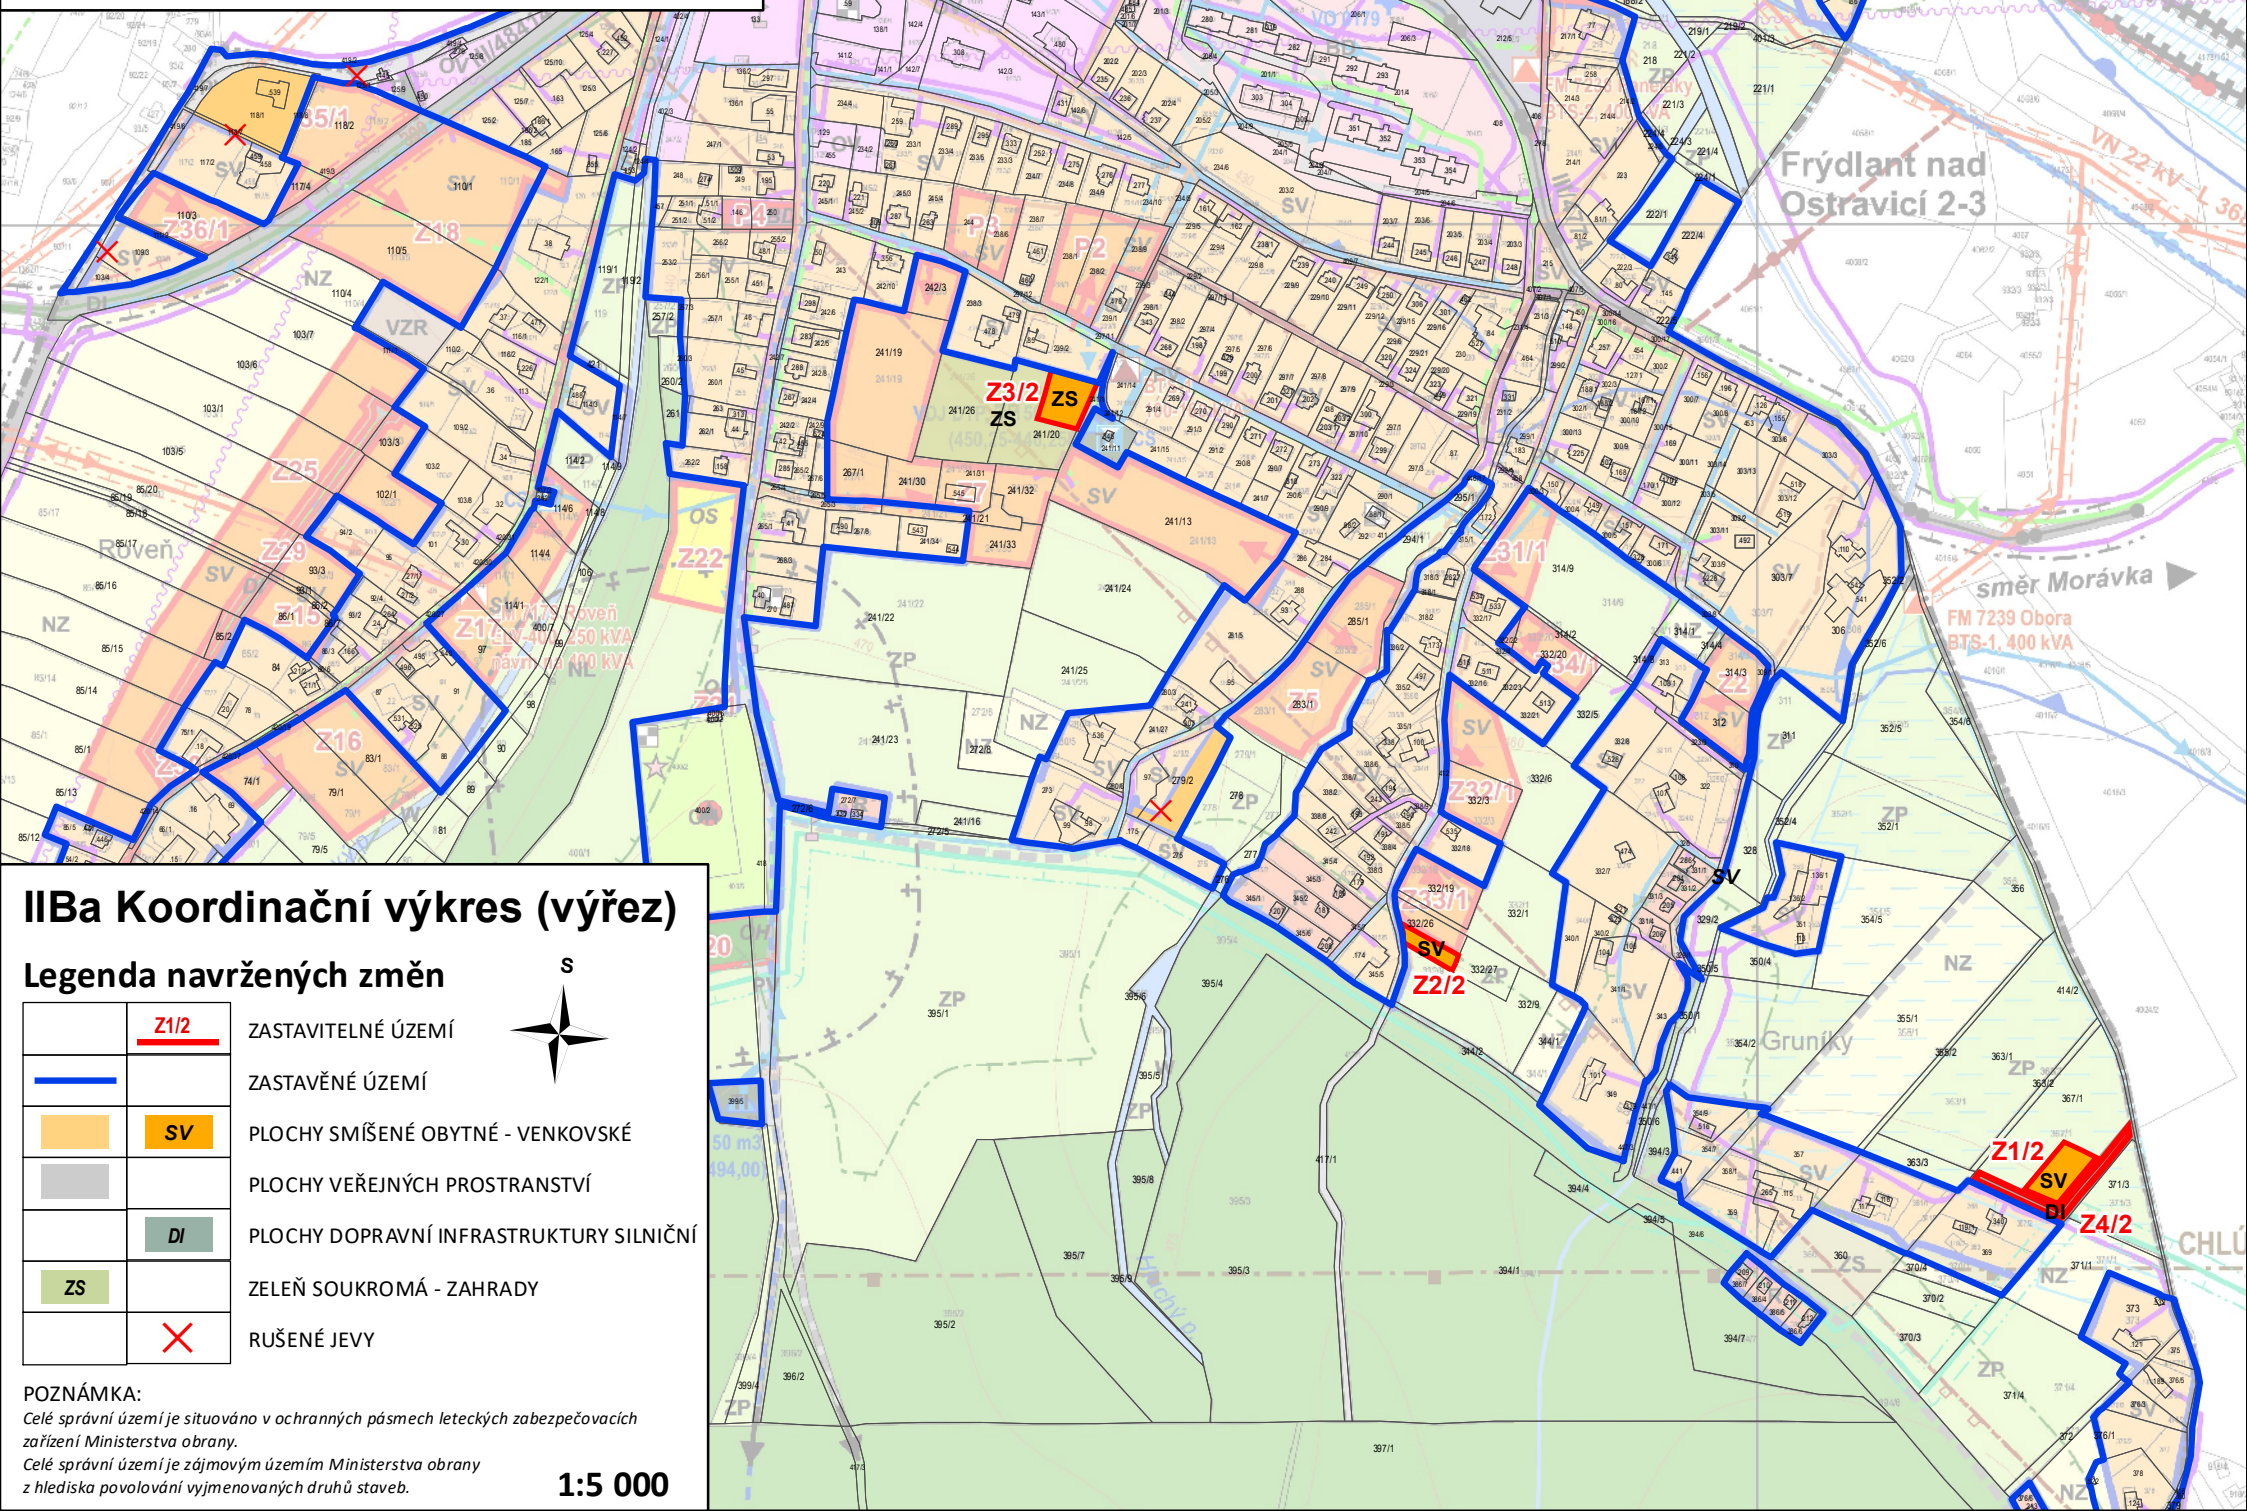

Změna č.2 územního plánu Pražmo

IIa Koordinační výkres (výřez)

Legenda navržených změn

	Z1/2	ZASTAVITELNÉ ÚZEMÍ
		ZASTAVĚNÉ ÚZEMÍ
	SV	PLOCHY SMÍŠENÉ OBYTNÉ - VENKOVSKÉ
		PLOCHY VEŘEJNÝCH PROSTRANSTVÍ
	DI	PLOCHY DOPRAVNÍ INFRASTRUKTURY SILNIČNÍ
	ZS	ZELEŇ SOUKROMÁ - ZAHRADY
		RUŠENÉ JEVY

POZNÁMKA:
Celé správní území je situováno v ochranných pásmech leteckých zabezpečovacích zařízení Ministerstva obrany.
Celé správní území je zájmovým územím Ministerstva obrany z hlediska povolování vyjmenovaných druhů staveb.