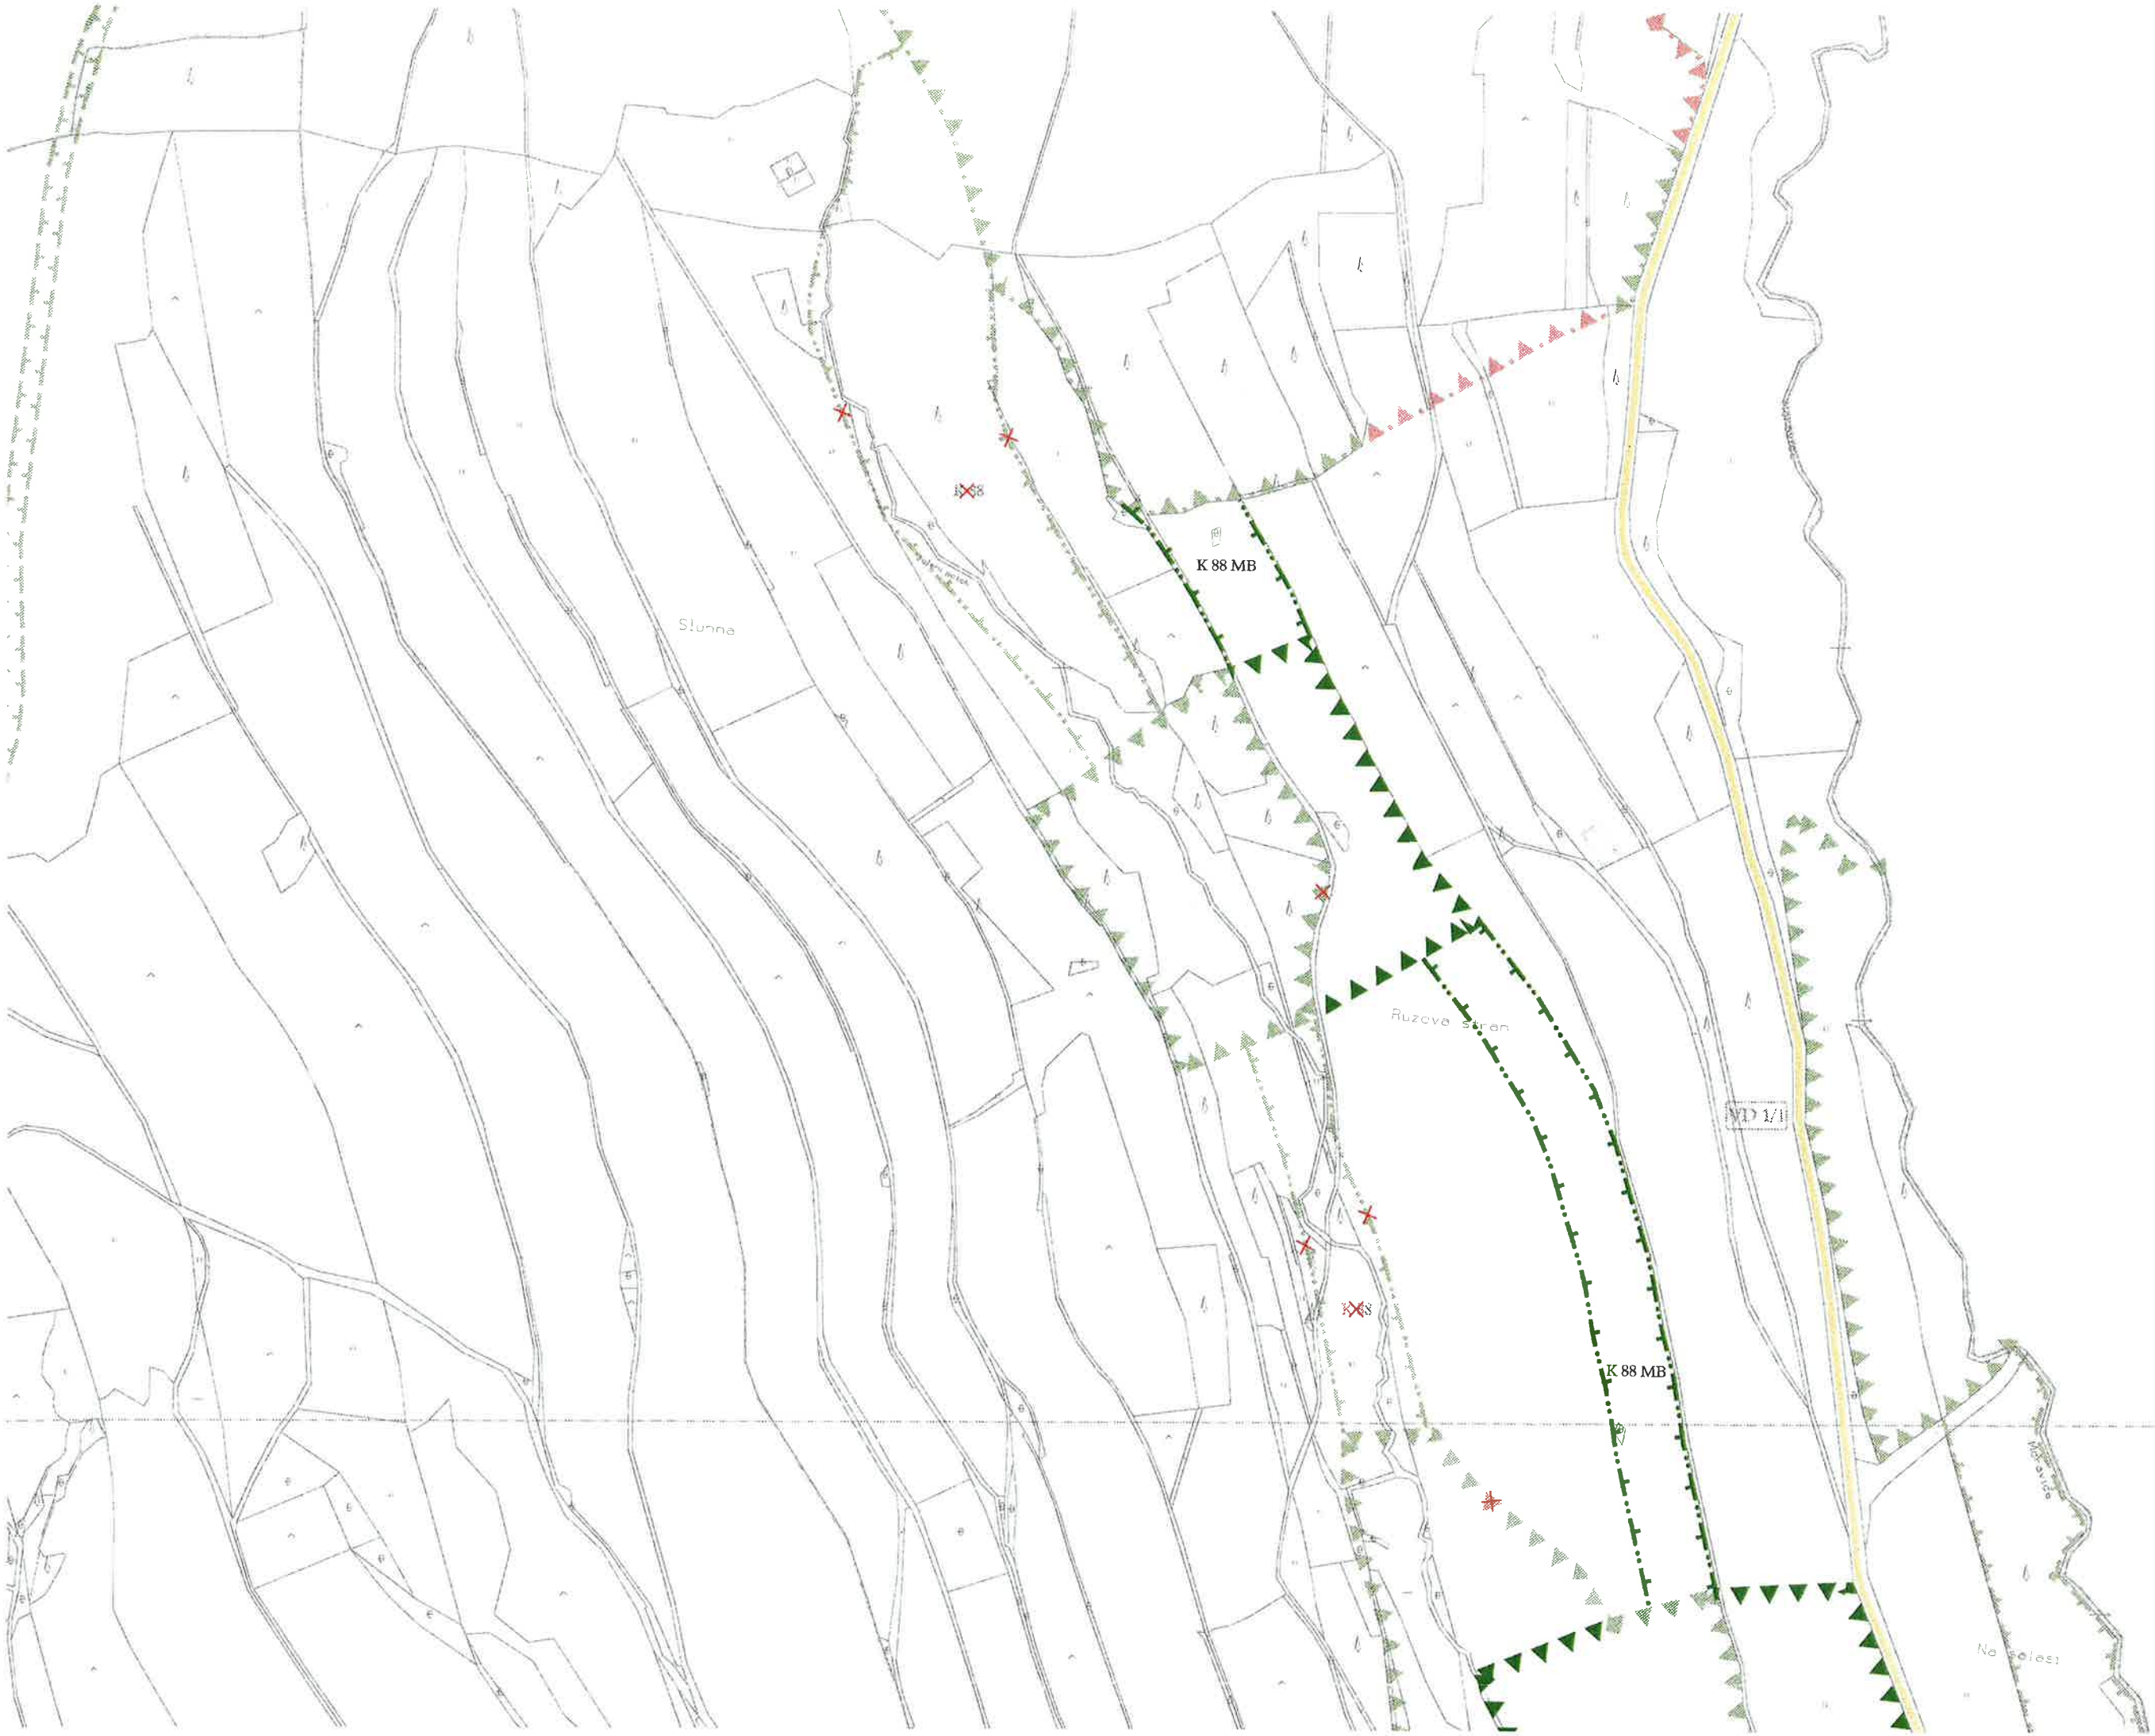

RUŠENÉ JEVY

Nova Ves

Nova Ves

Nad hrbitovem

Hurka

Nova Ves

Nad ovčinem

ZV2/3

Solný vrch

Moravické poleš

Bucina

K 88 MB

K 88 MB

RBC X MILOCH
RBC 173 MILOCH

Moravické poleš

MaJa

Vertical text on the left margin, likely a scale or legend, partially illegible.

Slunna

K 88 MB

Ruzcva siren

1:1 CM

K 88 MB

No poles