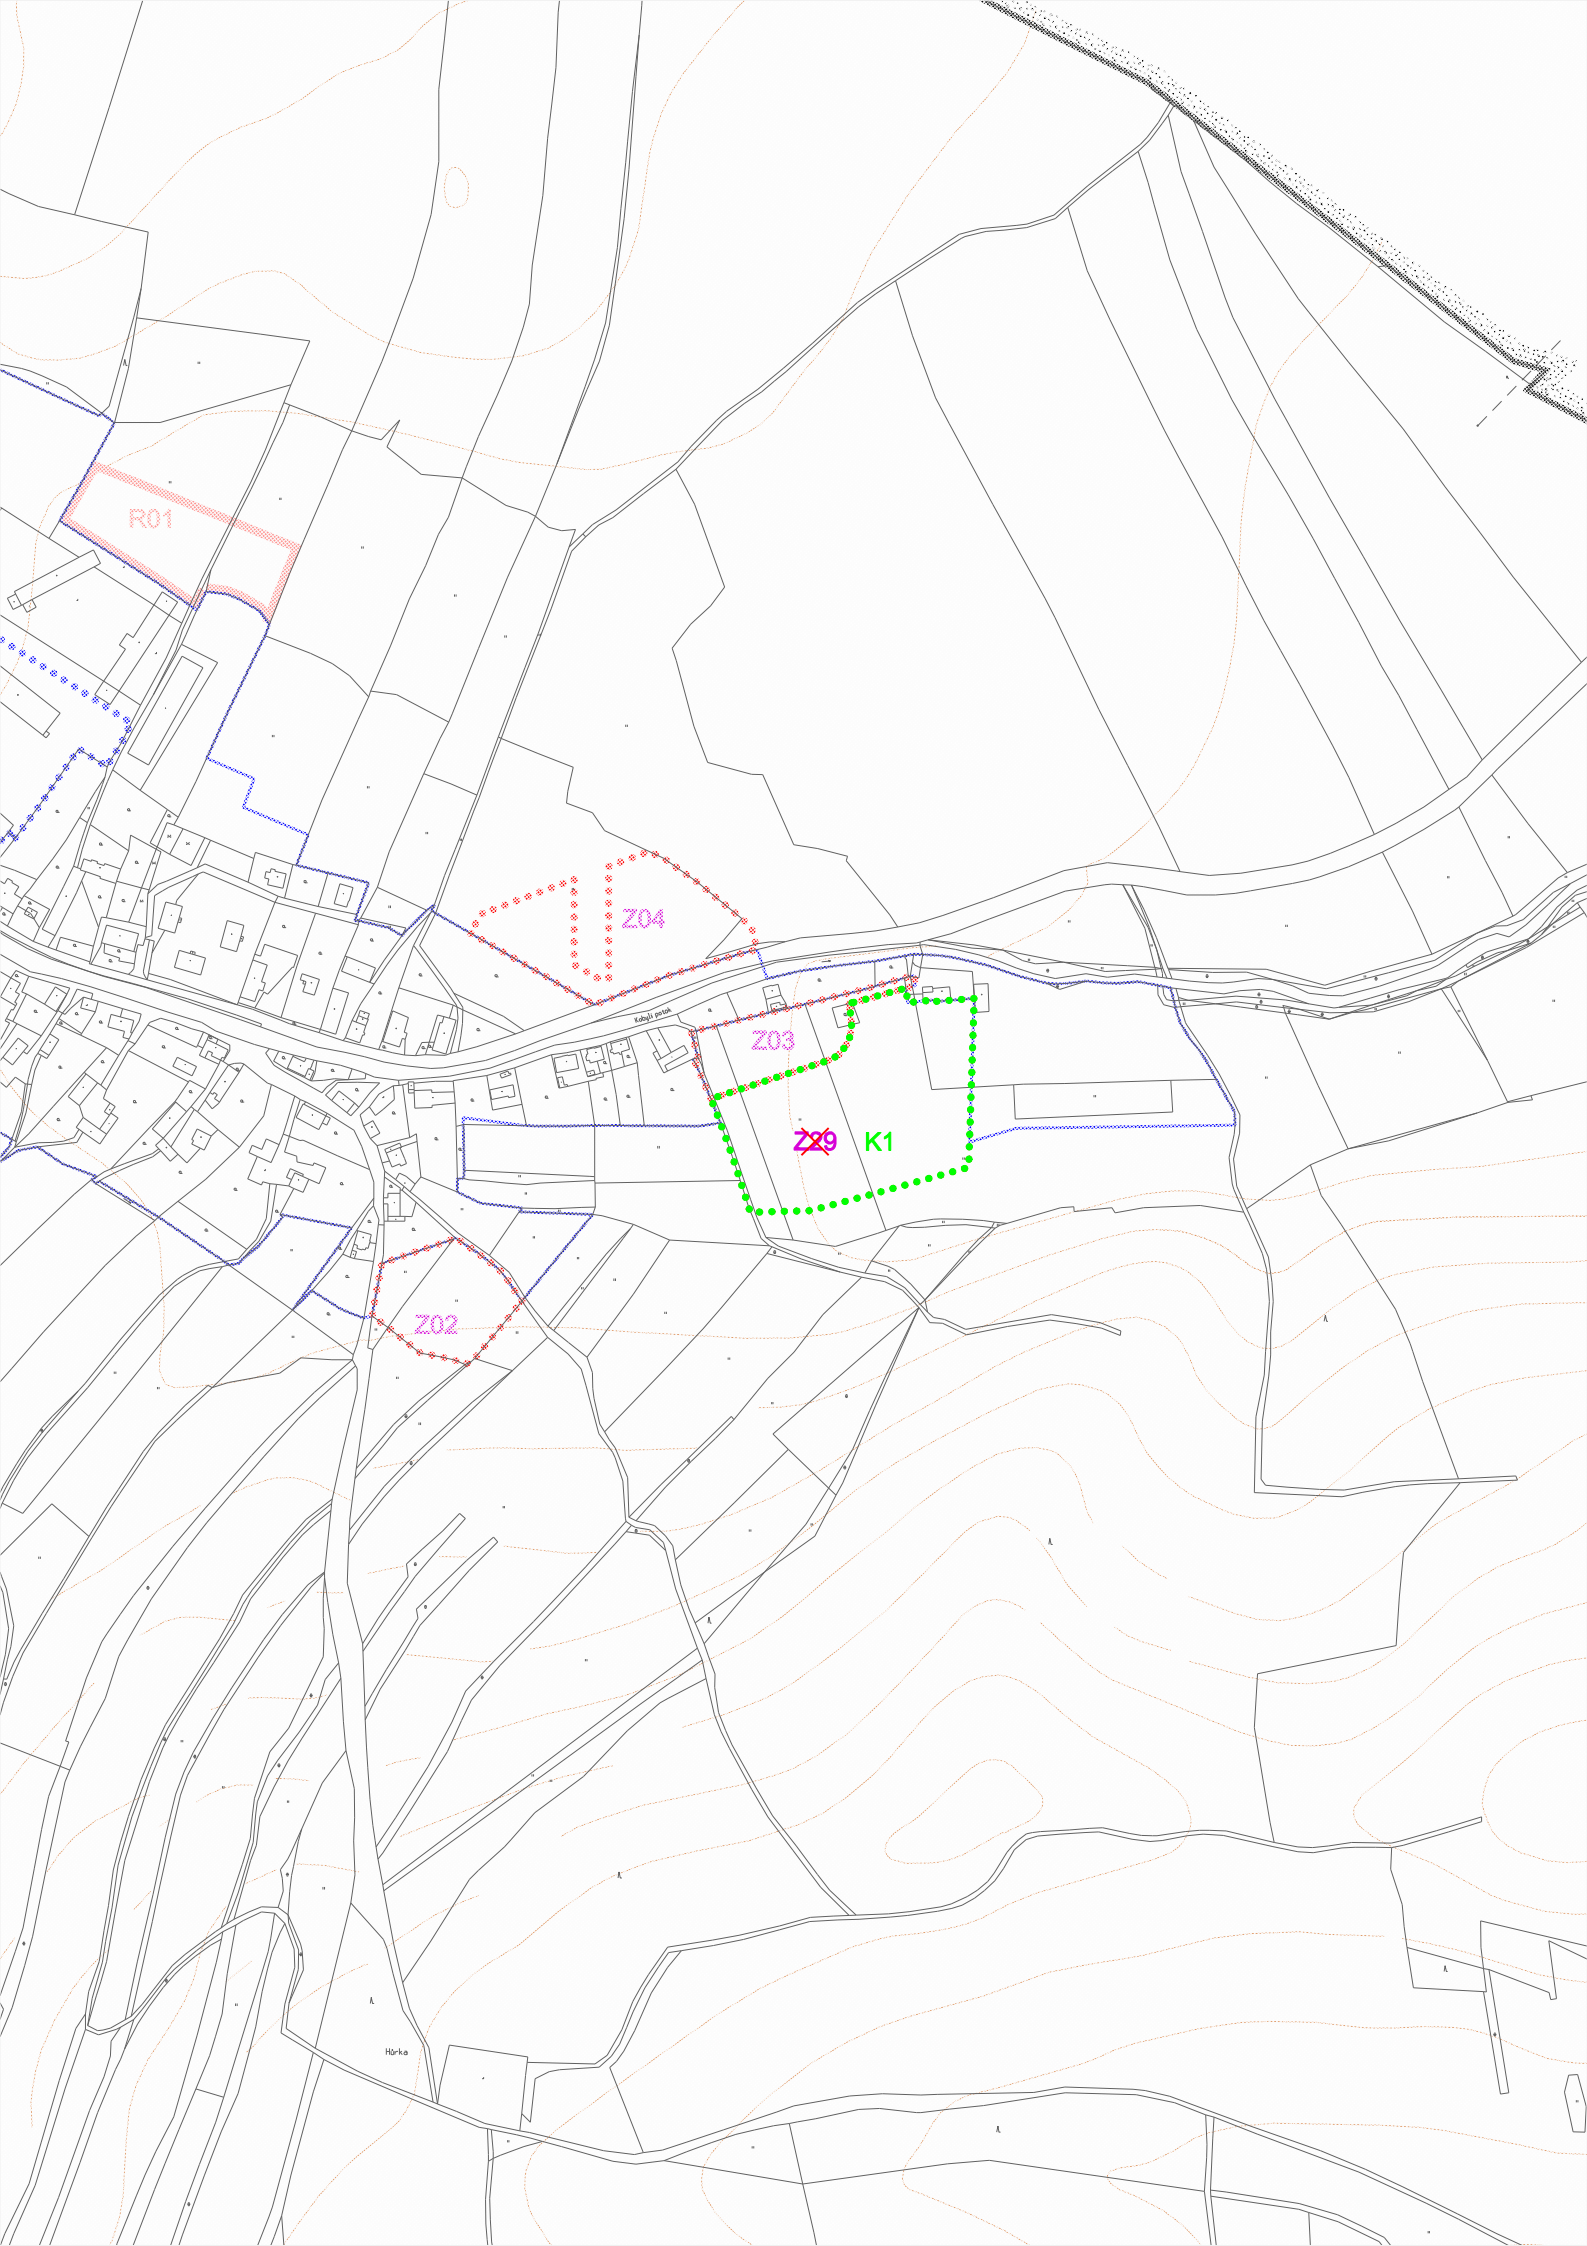

ÚZEMNÍ PLÁN HOŠŤÁLKOVY ZMĚNA Č. 3

I.2.a. VÝKRES ZÁKLADNÍHO ČLENĚNÍ ÚZEMÍ 1 : 5 000

LEGENDA ZMĚN

STAV	NÁVRH	
		HRANICE ZASTAVĚNÉHO ÚZEMÍ K 1. 10. 2022
		HRANICE A OZNAČENÍ ZASTAVITELNÝCH PLOCH
		HRANICE A OZNAČENÍ PLOCH ZMĚN V KRAJINĚ
		RUŠENÉ JEVY

KŘÍŽOVÁ VE SLEZSKU

Slunečná

Z14

Z15
Křížová

Z12

Kopu

Vihledy

Z27

Z21

Z26

K3/01

K1/01

Kotel

R01

Z04

Z03