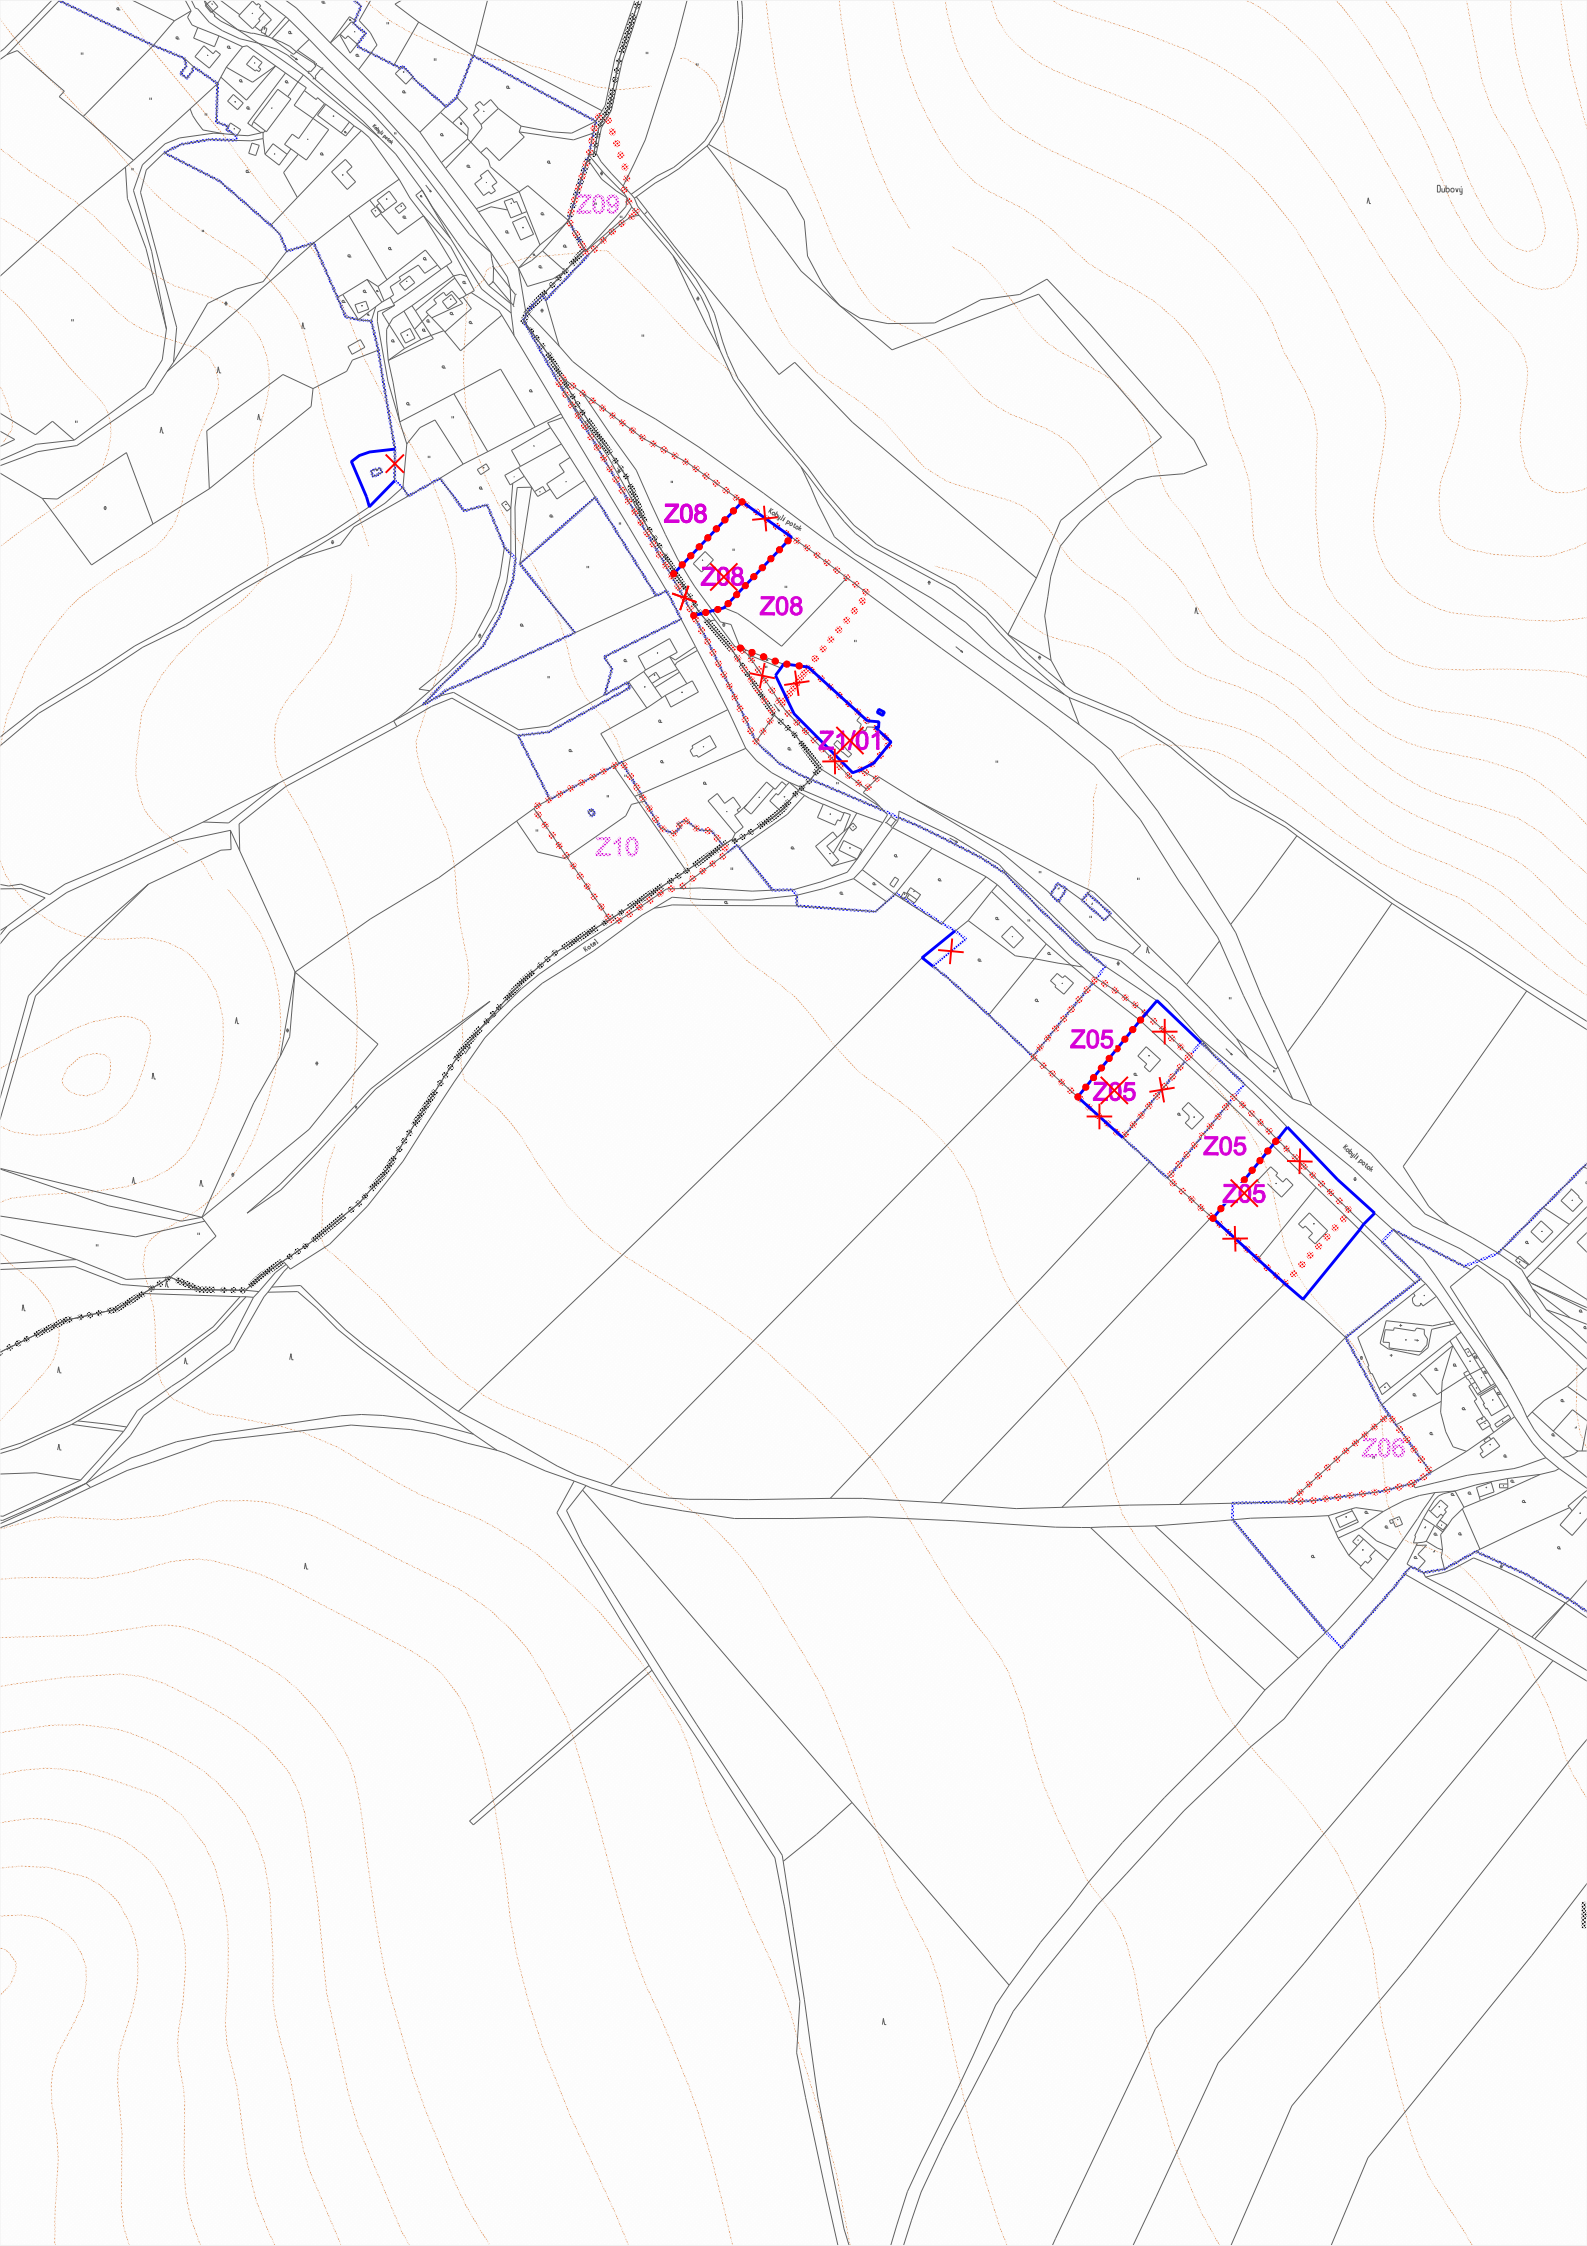

ÚZEMNÍ PLÁN HOŠŤÁLKOVY ZMĚNA Č. 3

I.2.a. VÝKRES ZÁKLADNÍHO ČLENĚNÍ ÚZEMÍ 1 : 5 000

LEGENDA ZMĚN

STAV	NÁVRH	
		HRANICE ZASTAVĚNÉHO ÚZEMÍ K 1. 10. 2022
		HRANICE A OZNAČENÍ ZASTAVITELNÝCH PLOCH
		HRANICE A OZNAČENÍ PLOCH ZMĚN V KRAJINĚ
		RUŠENÉ JEVY

KŘÍŽOVÁ VE SLEZSKU

Slunečná

Z14

Z15
Křížová

Z12

Kopu

Vihledy

Z27

Z21

Z26

K3/01

K1/01

Kotel

R01

Z04

Z03