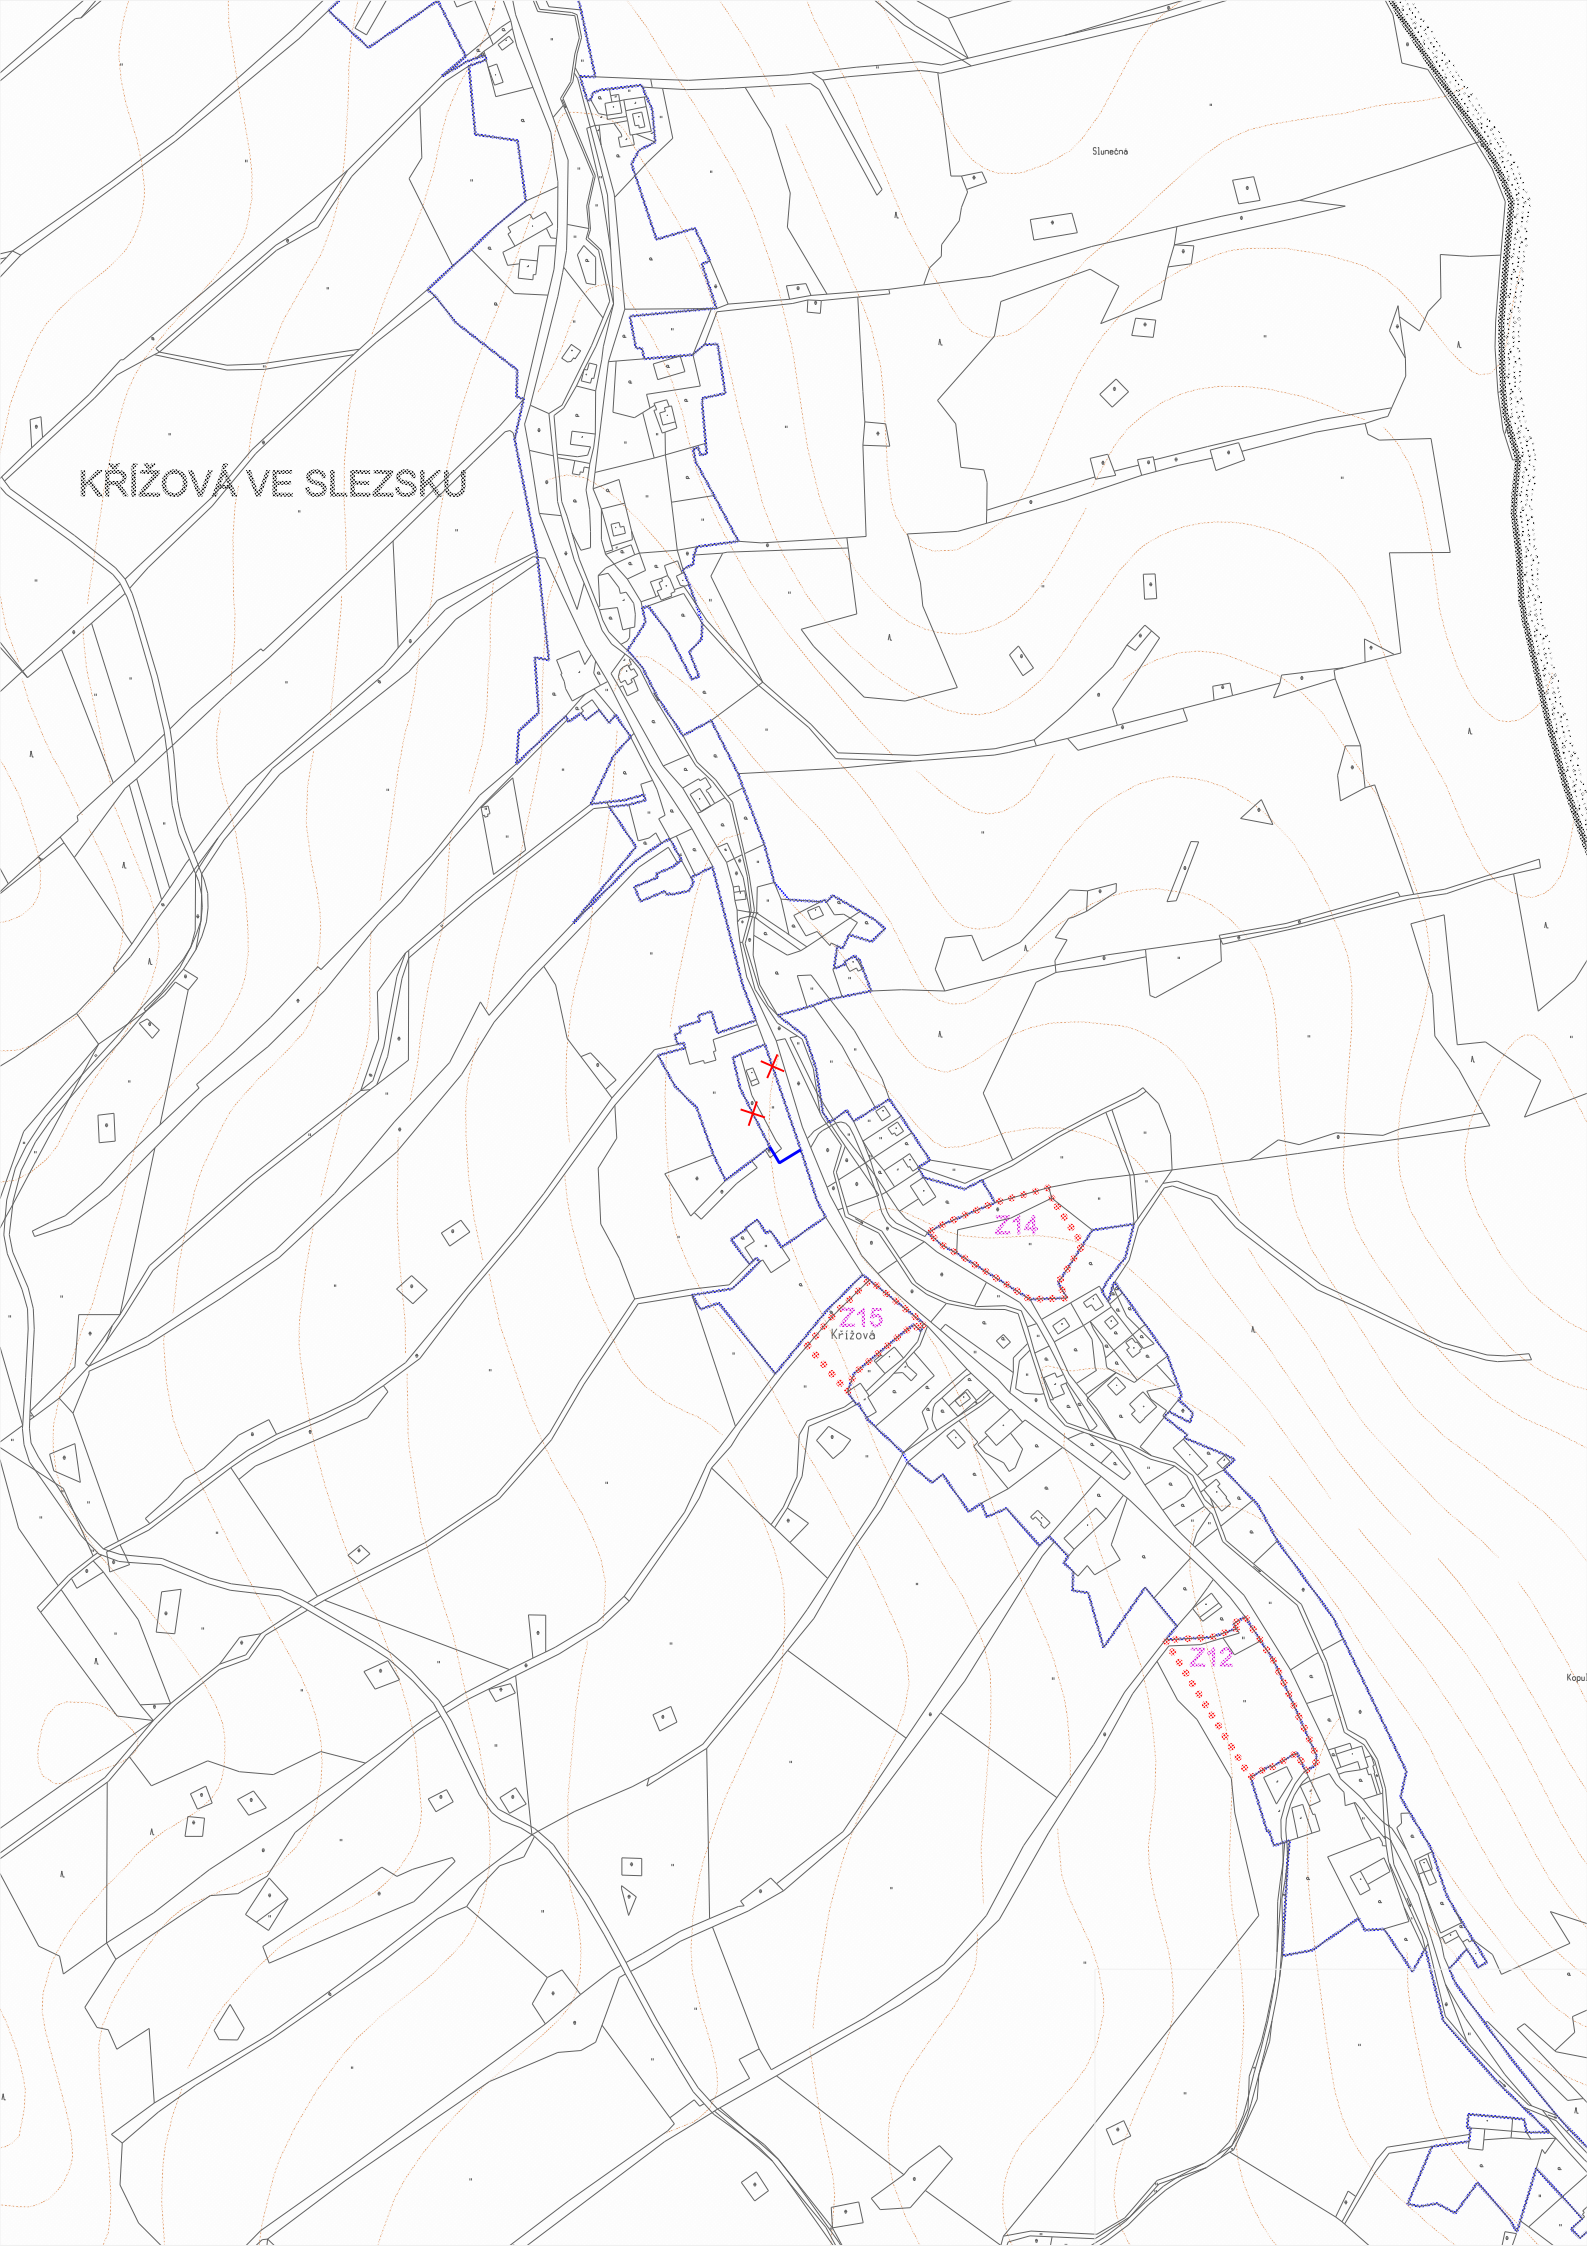

ÚZEMNÍ PLÁN HOŠŤÁLKOVY ZMĚNA Č. 3

I.2.a. VÝKRES ZÁKLADNÍHO ČLENĚNÍ ÚZEMÍ 1 : 5 000

LEGENDA ZMĚN

STAV	NÁVRH	
		HRANICE ZASTAVĚNÉHO ÚZEMÍ K 1. 10. 2022
		HRANICE A OZNAČENÍ ZASTAVITELNÝCH PLOCH
		HRANICE A OZNAČENÍ PLOCH ZMĚN V KRAJINĚ
		RUŠENÉ JEVY

KŘÍŽOVÁ VE SLEZSKU

Slunečná

Z14

Z15
Křížová

Z12

Kopu

Vihledy

Z27

Z21

Z26

K3/01

K1/01

Kotel

R01

Z04

Z03