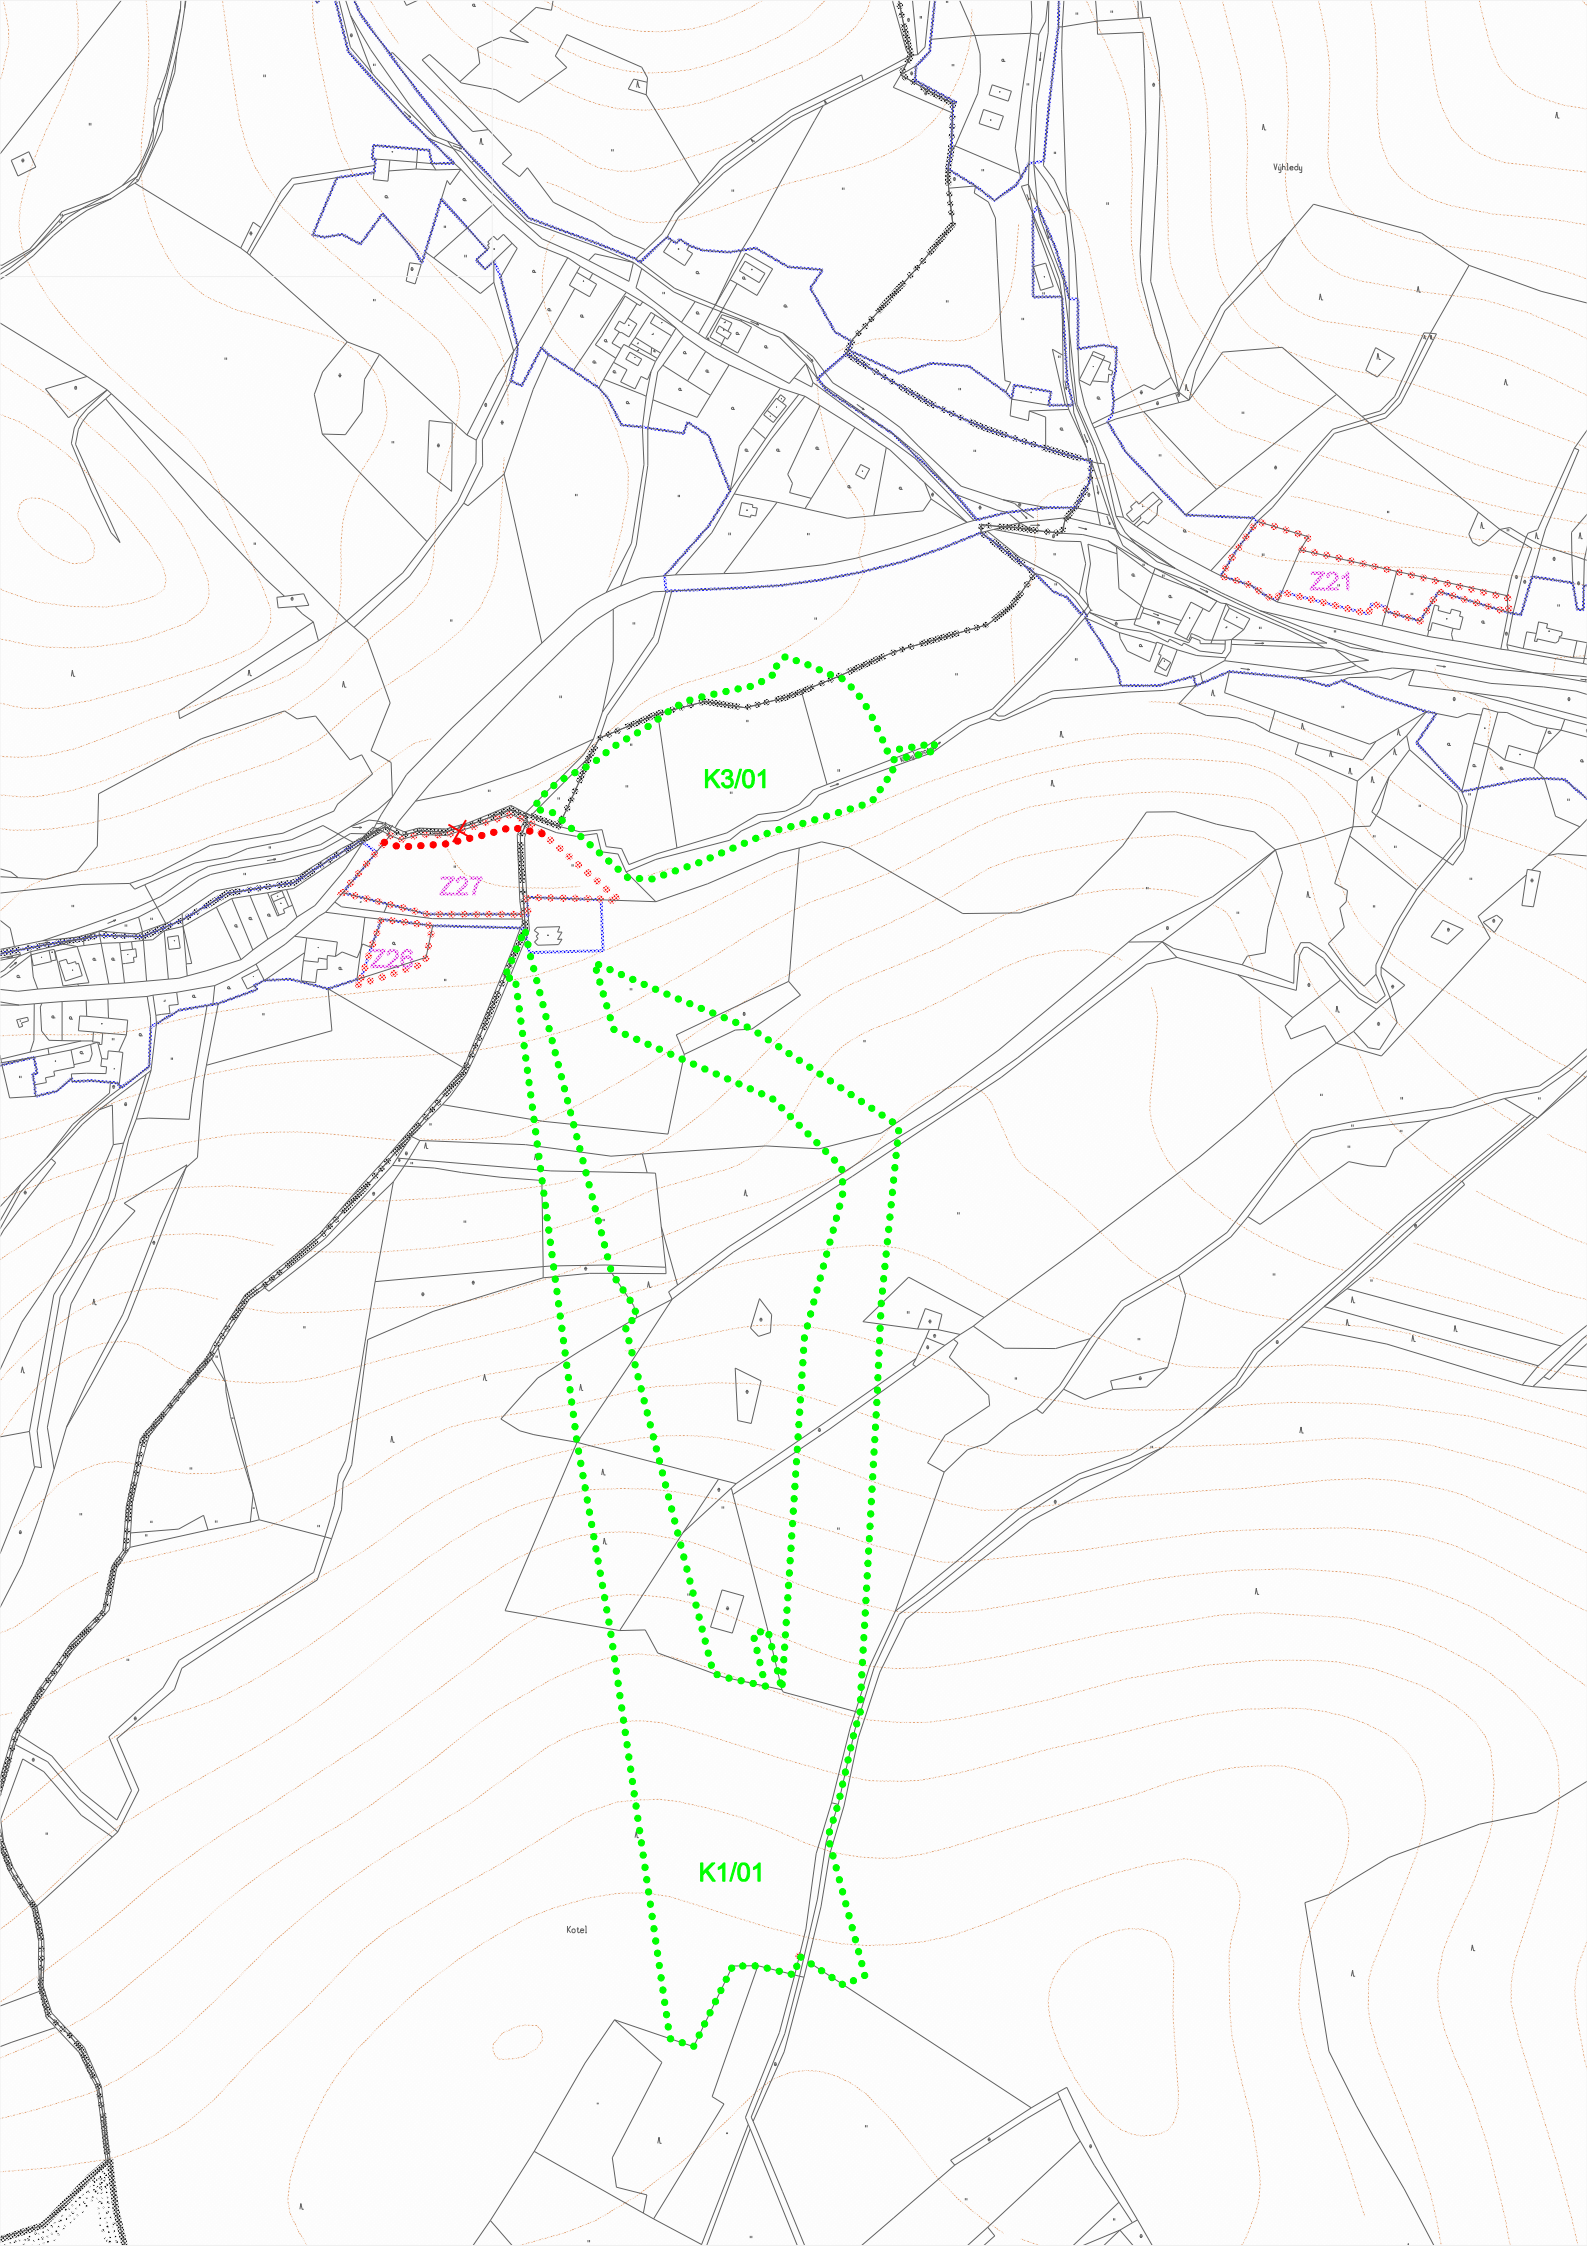

ÚZEMNÍ PLÁN HOŠŤÁLKOVY ZMĚNA Č. 3

I.2.a. VÝKRES ZÁKLADNÍHO ČLENĚNÍ ÚZEMÍ 1 : 5 000

LEGENDA ZMĚN

STAV	NÁVRH	
		HRANICE ZASTAVĚNÉHO ÚZEMÍ K 1. 10. 2022
		HRANICE A OZNAČENÍ ZASTAVITELNÝCH PLOCH
		HRANICE A OZNAČENÍ PLOCH ZMĚN V KRAJINĚ
		RUŠENÉ JEVY

KŘÍŽOVÁ VE SLEZSKU

Slunečná

Z14

Z15
Křížová

Z12

Kopu

Vihledy

Z27