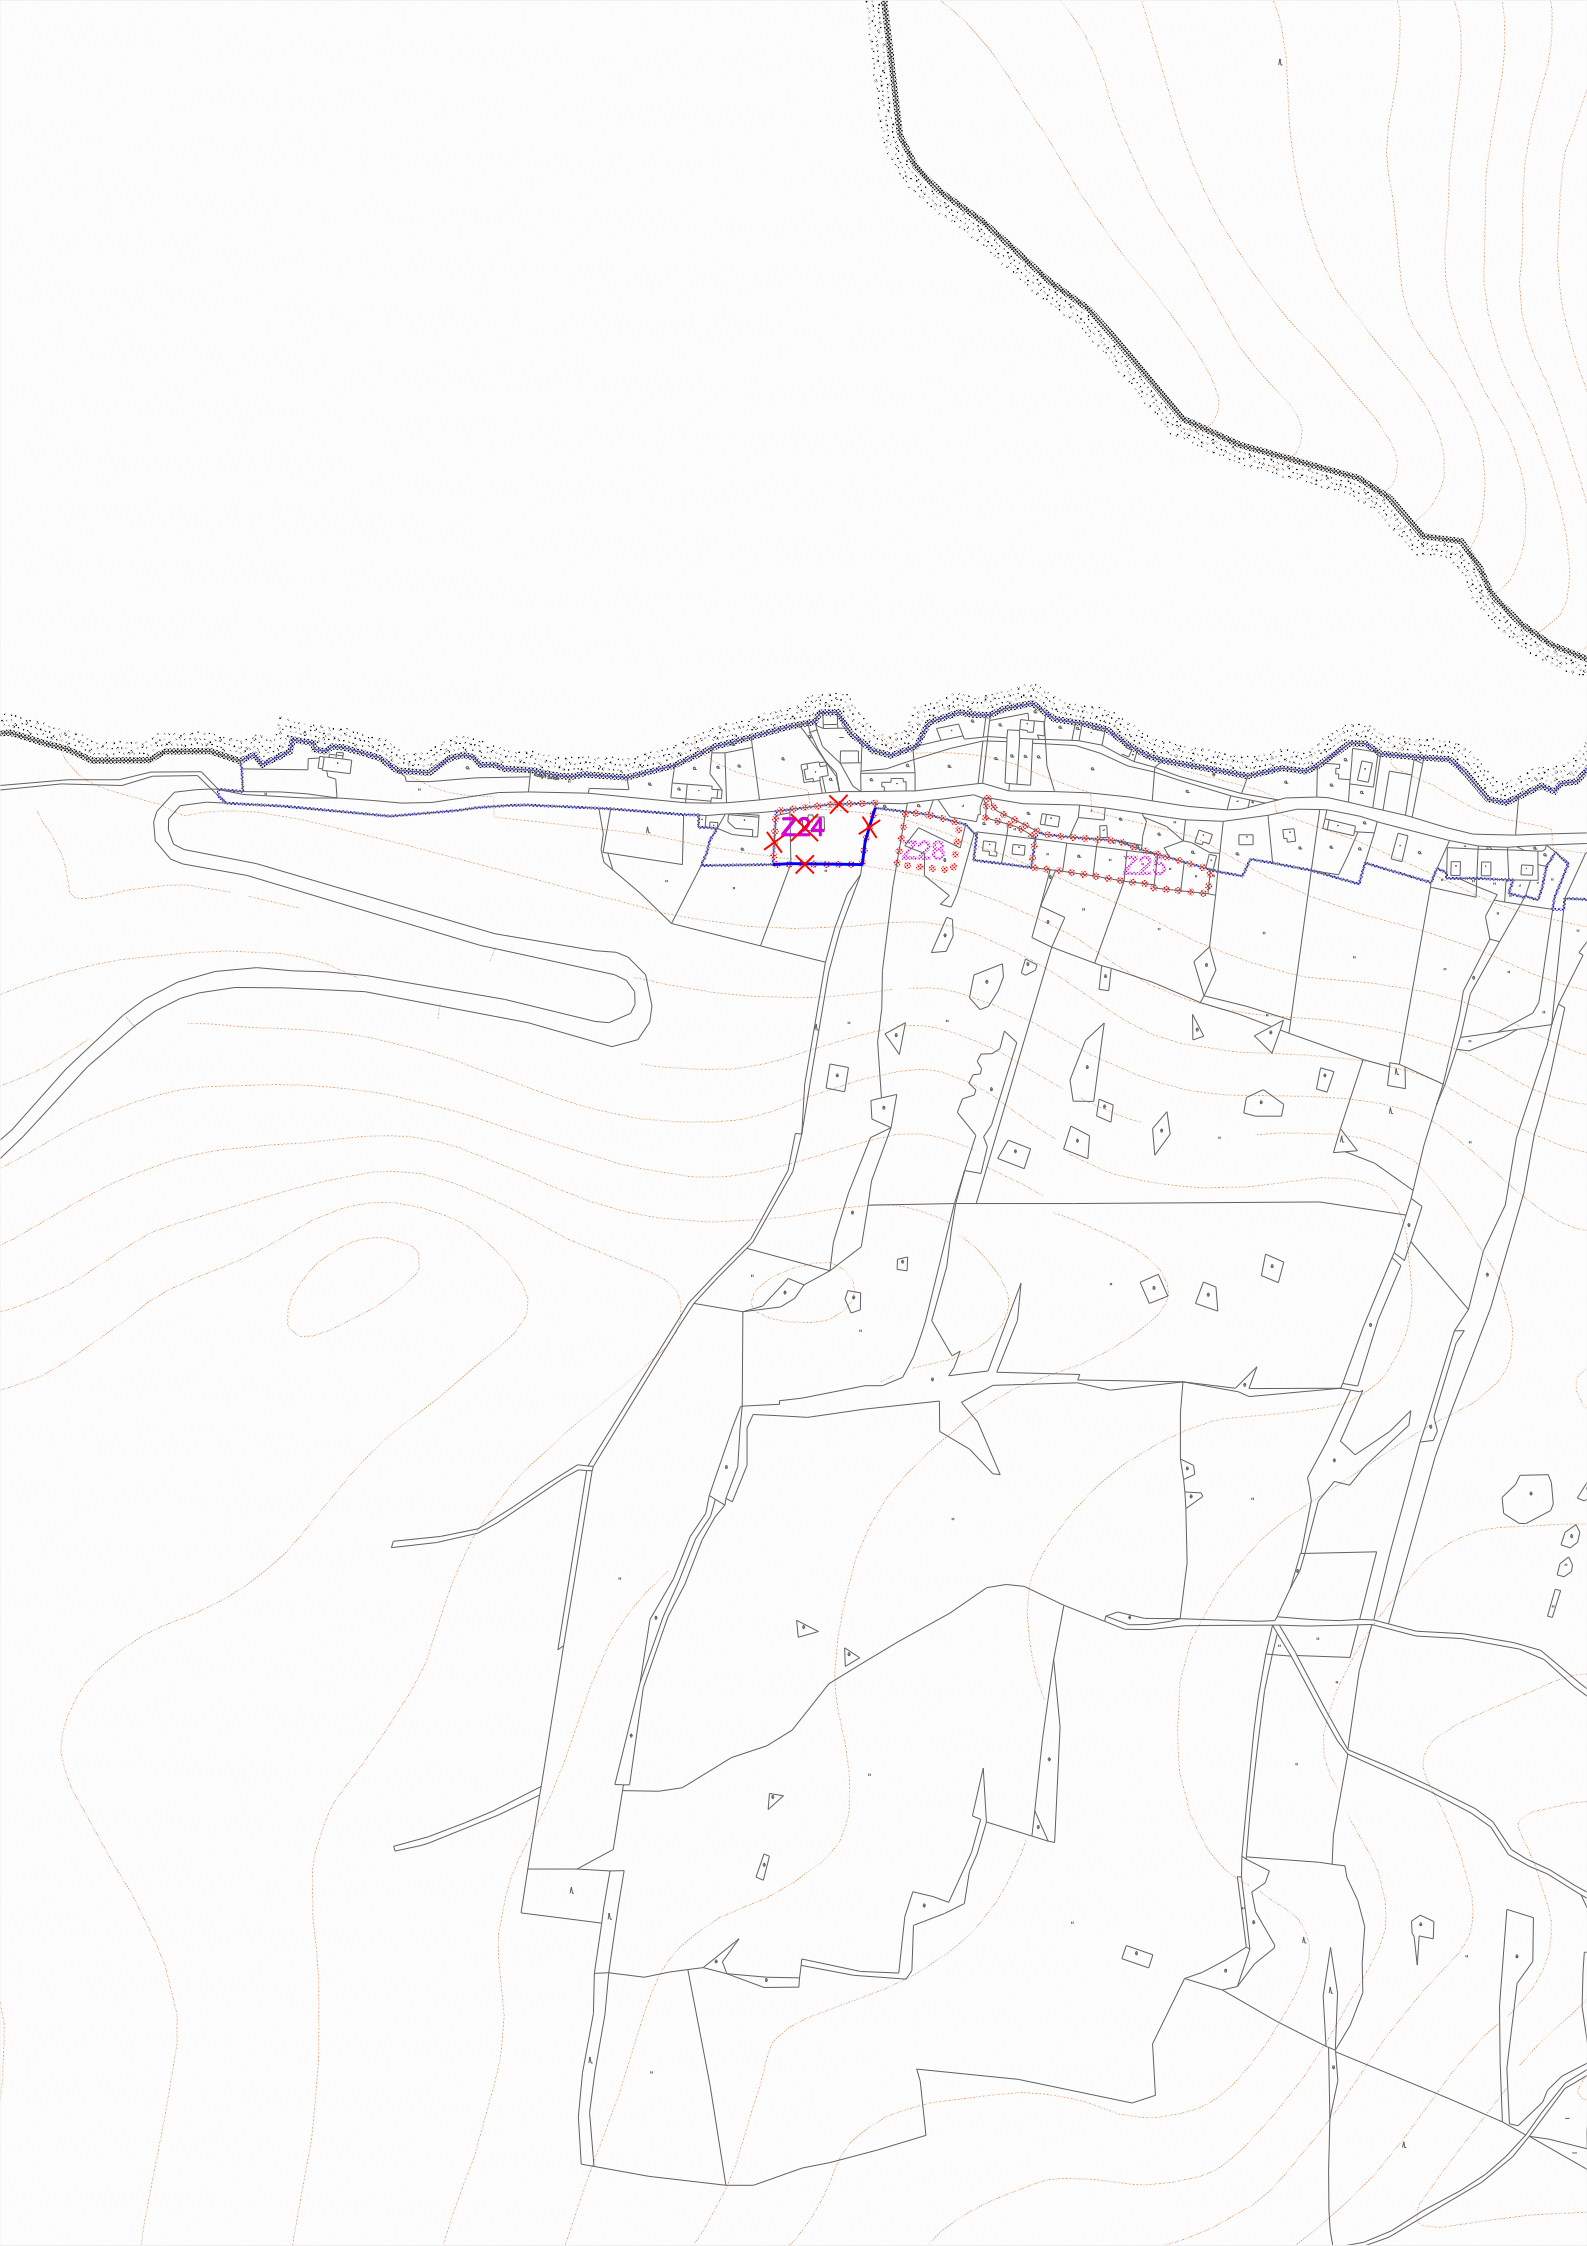

ÚZEMNÍ PLÁN HOŠŤÁLKOVY ZMĚNA Č. 3

I.2.a. VÝKRES ZÁKLADNÍHO ČLENĚNÍ ÚZEMÍ 1 : 5 000

LEGENDA ZMĚN

STAV	NÁVRH	
		HRANICE ZASTAVĚNÉHO ÚZEMÍ K 1. 10. 2022
		HRANICE A OZNAČENÍ ZASTAVITELNÝCH PLOCH
		HRANICE A OZNAČENÍ PLOCH ZMĚN V KRAJINĚ
		RUŠENÉ JEVY

KŘÍŽOVÁ VE SLEZSKU

Slunečná

Z14

Z15
Křížová

Z12

Kopu

Vihledy

Z27