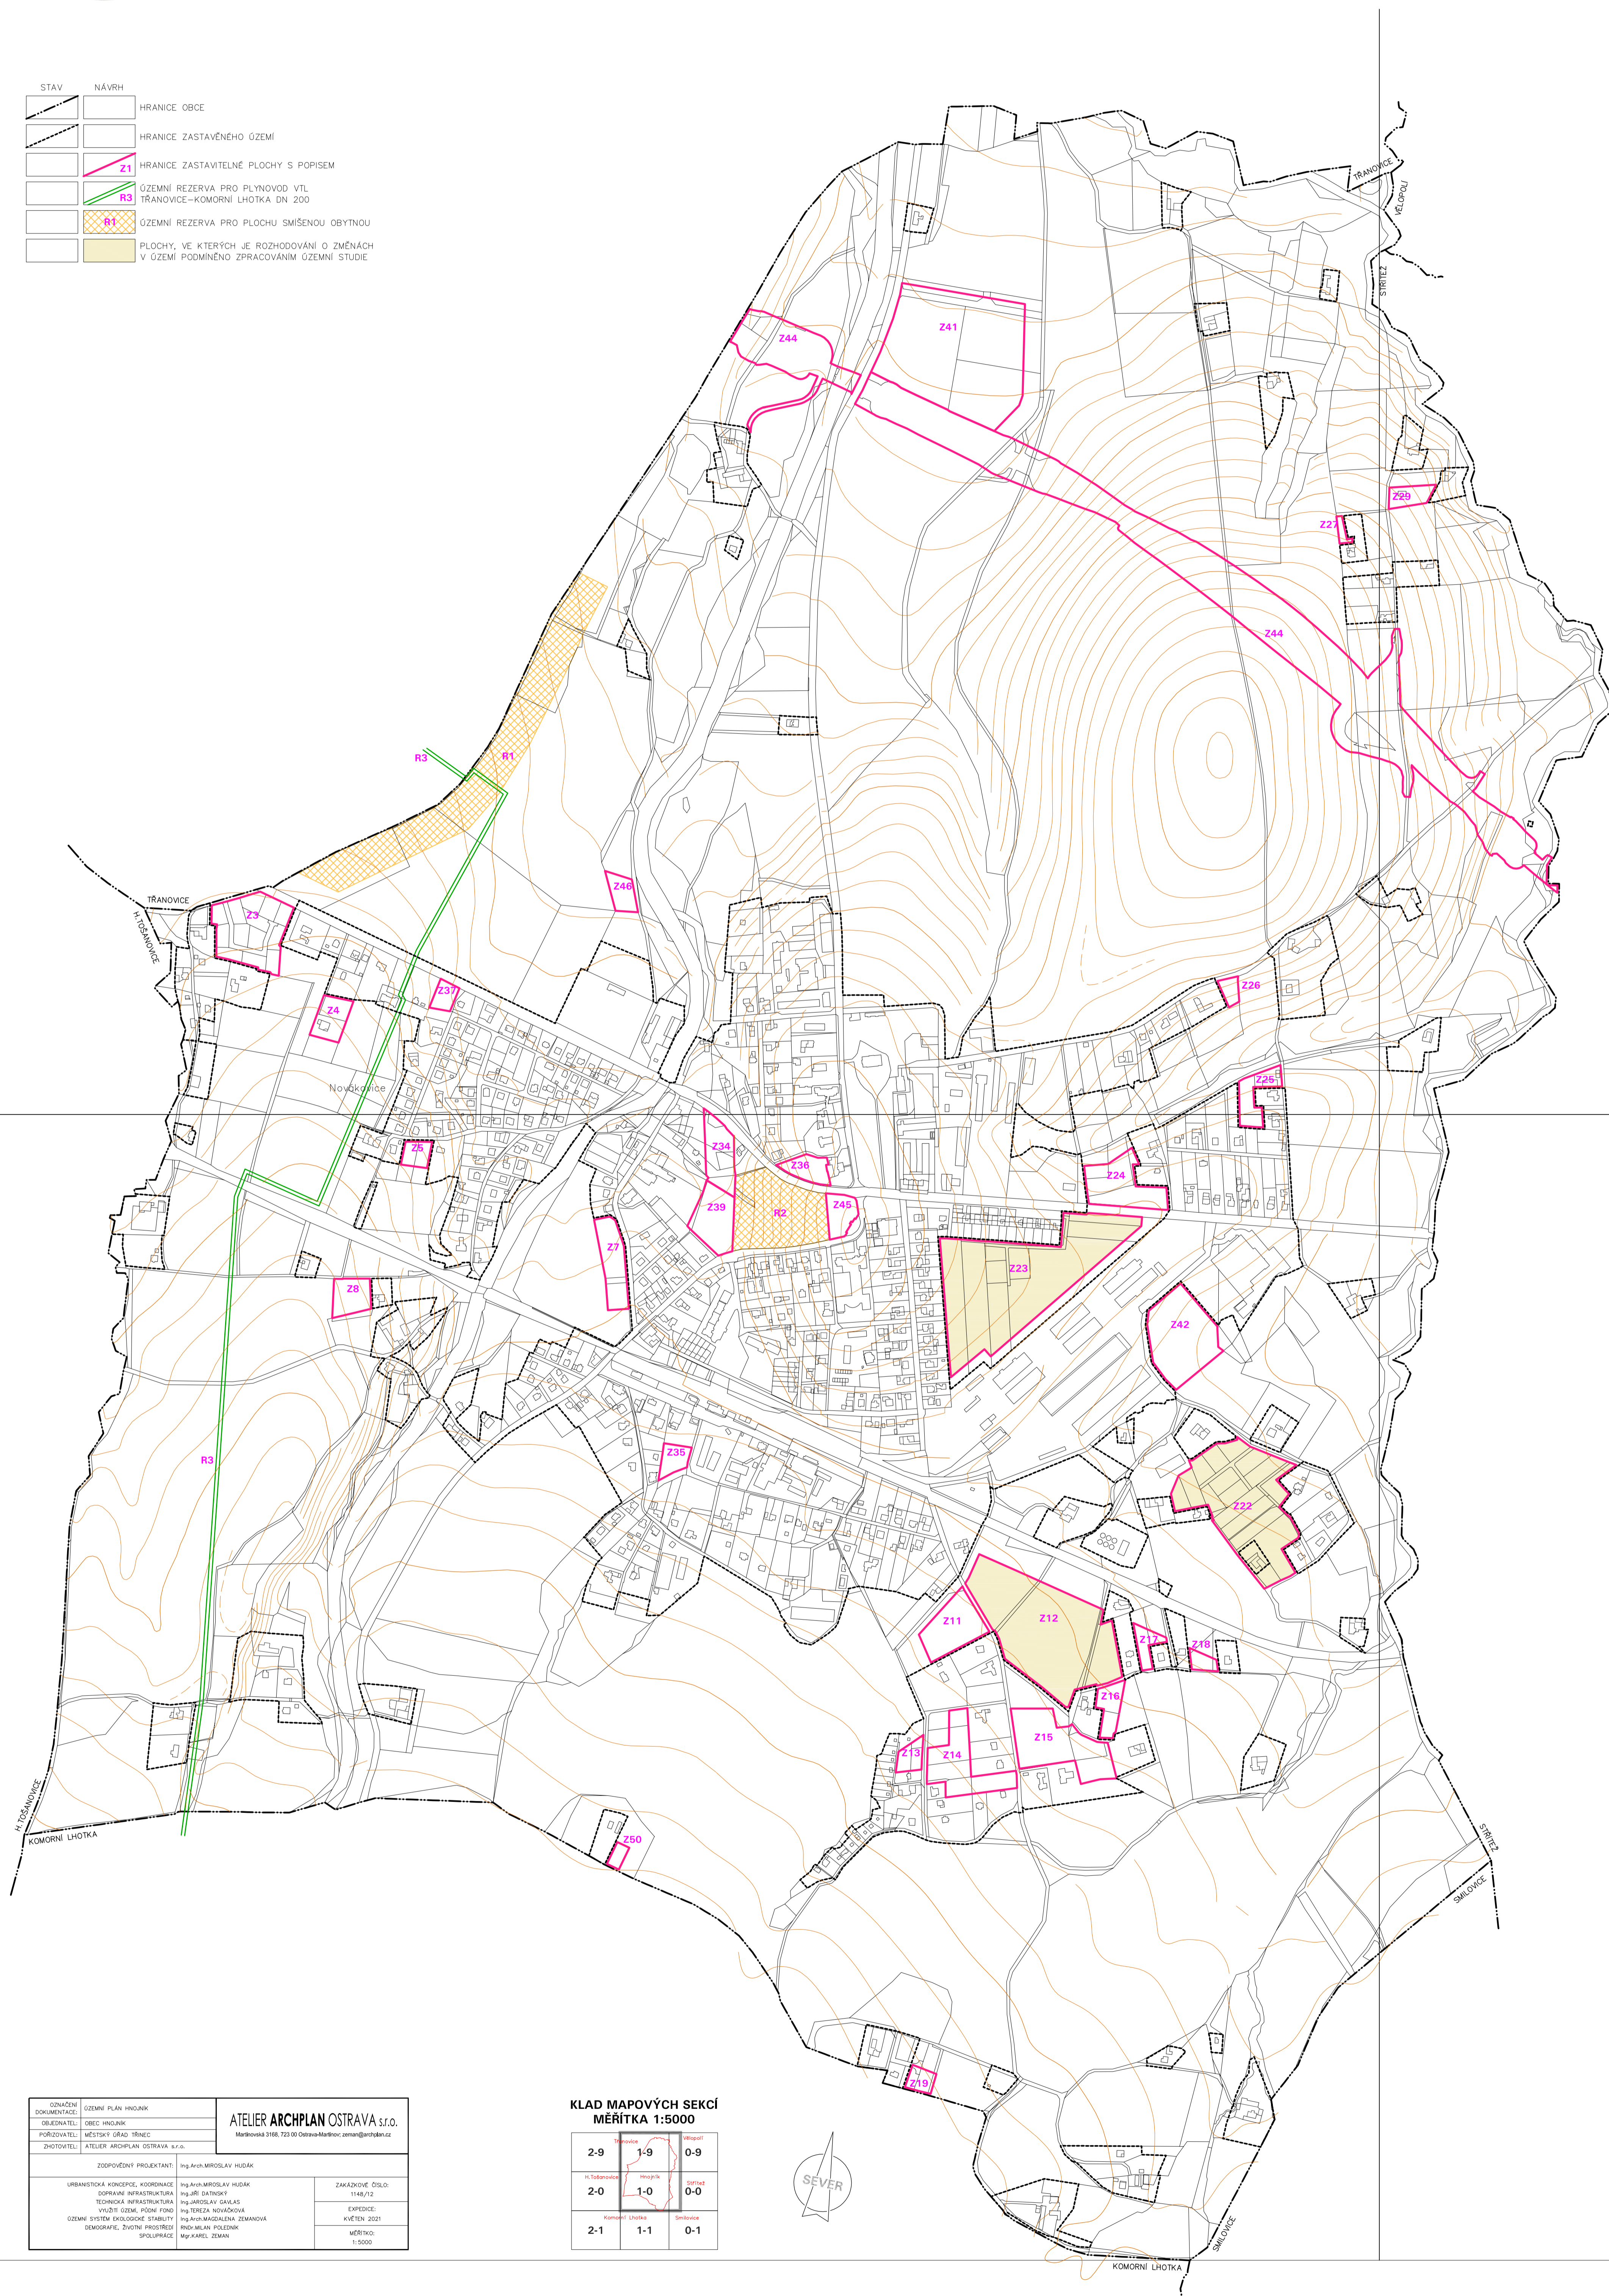

ÚZEMNÍ PLÁN HNOJNÍK

I.2.a) VÝKRES ZÁKLADNÍHO ČLENĚNÍ ÚZEMÍ

STAV	NÁVRH	
		HRANICE OBCE
		HRANICE ZASTAVĚNÉHO ÚZEMÍ
		HRANICE ZASTAVITELNÉ PLOCHY S POPISEM
		ÚZEMNÍ REZERVA PRO PLYNOVOD VTL
		HRANOVICE-KOMORNÍ LHOTKA DN 200
		ÚZEMNÍ REZERVA PRO PLOCHU SMÍŠENOU OBYTNOU
		PLOCHY, VE KTERÝCH JE ROZHODOVÁNÍ O ZMĚNÁCH V ÚZEMÍ PODMÍNĚNO ZPRACOVÁNÍM ÚZEMNÍ STUDIE