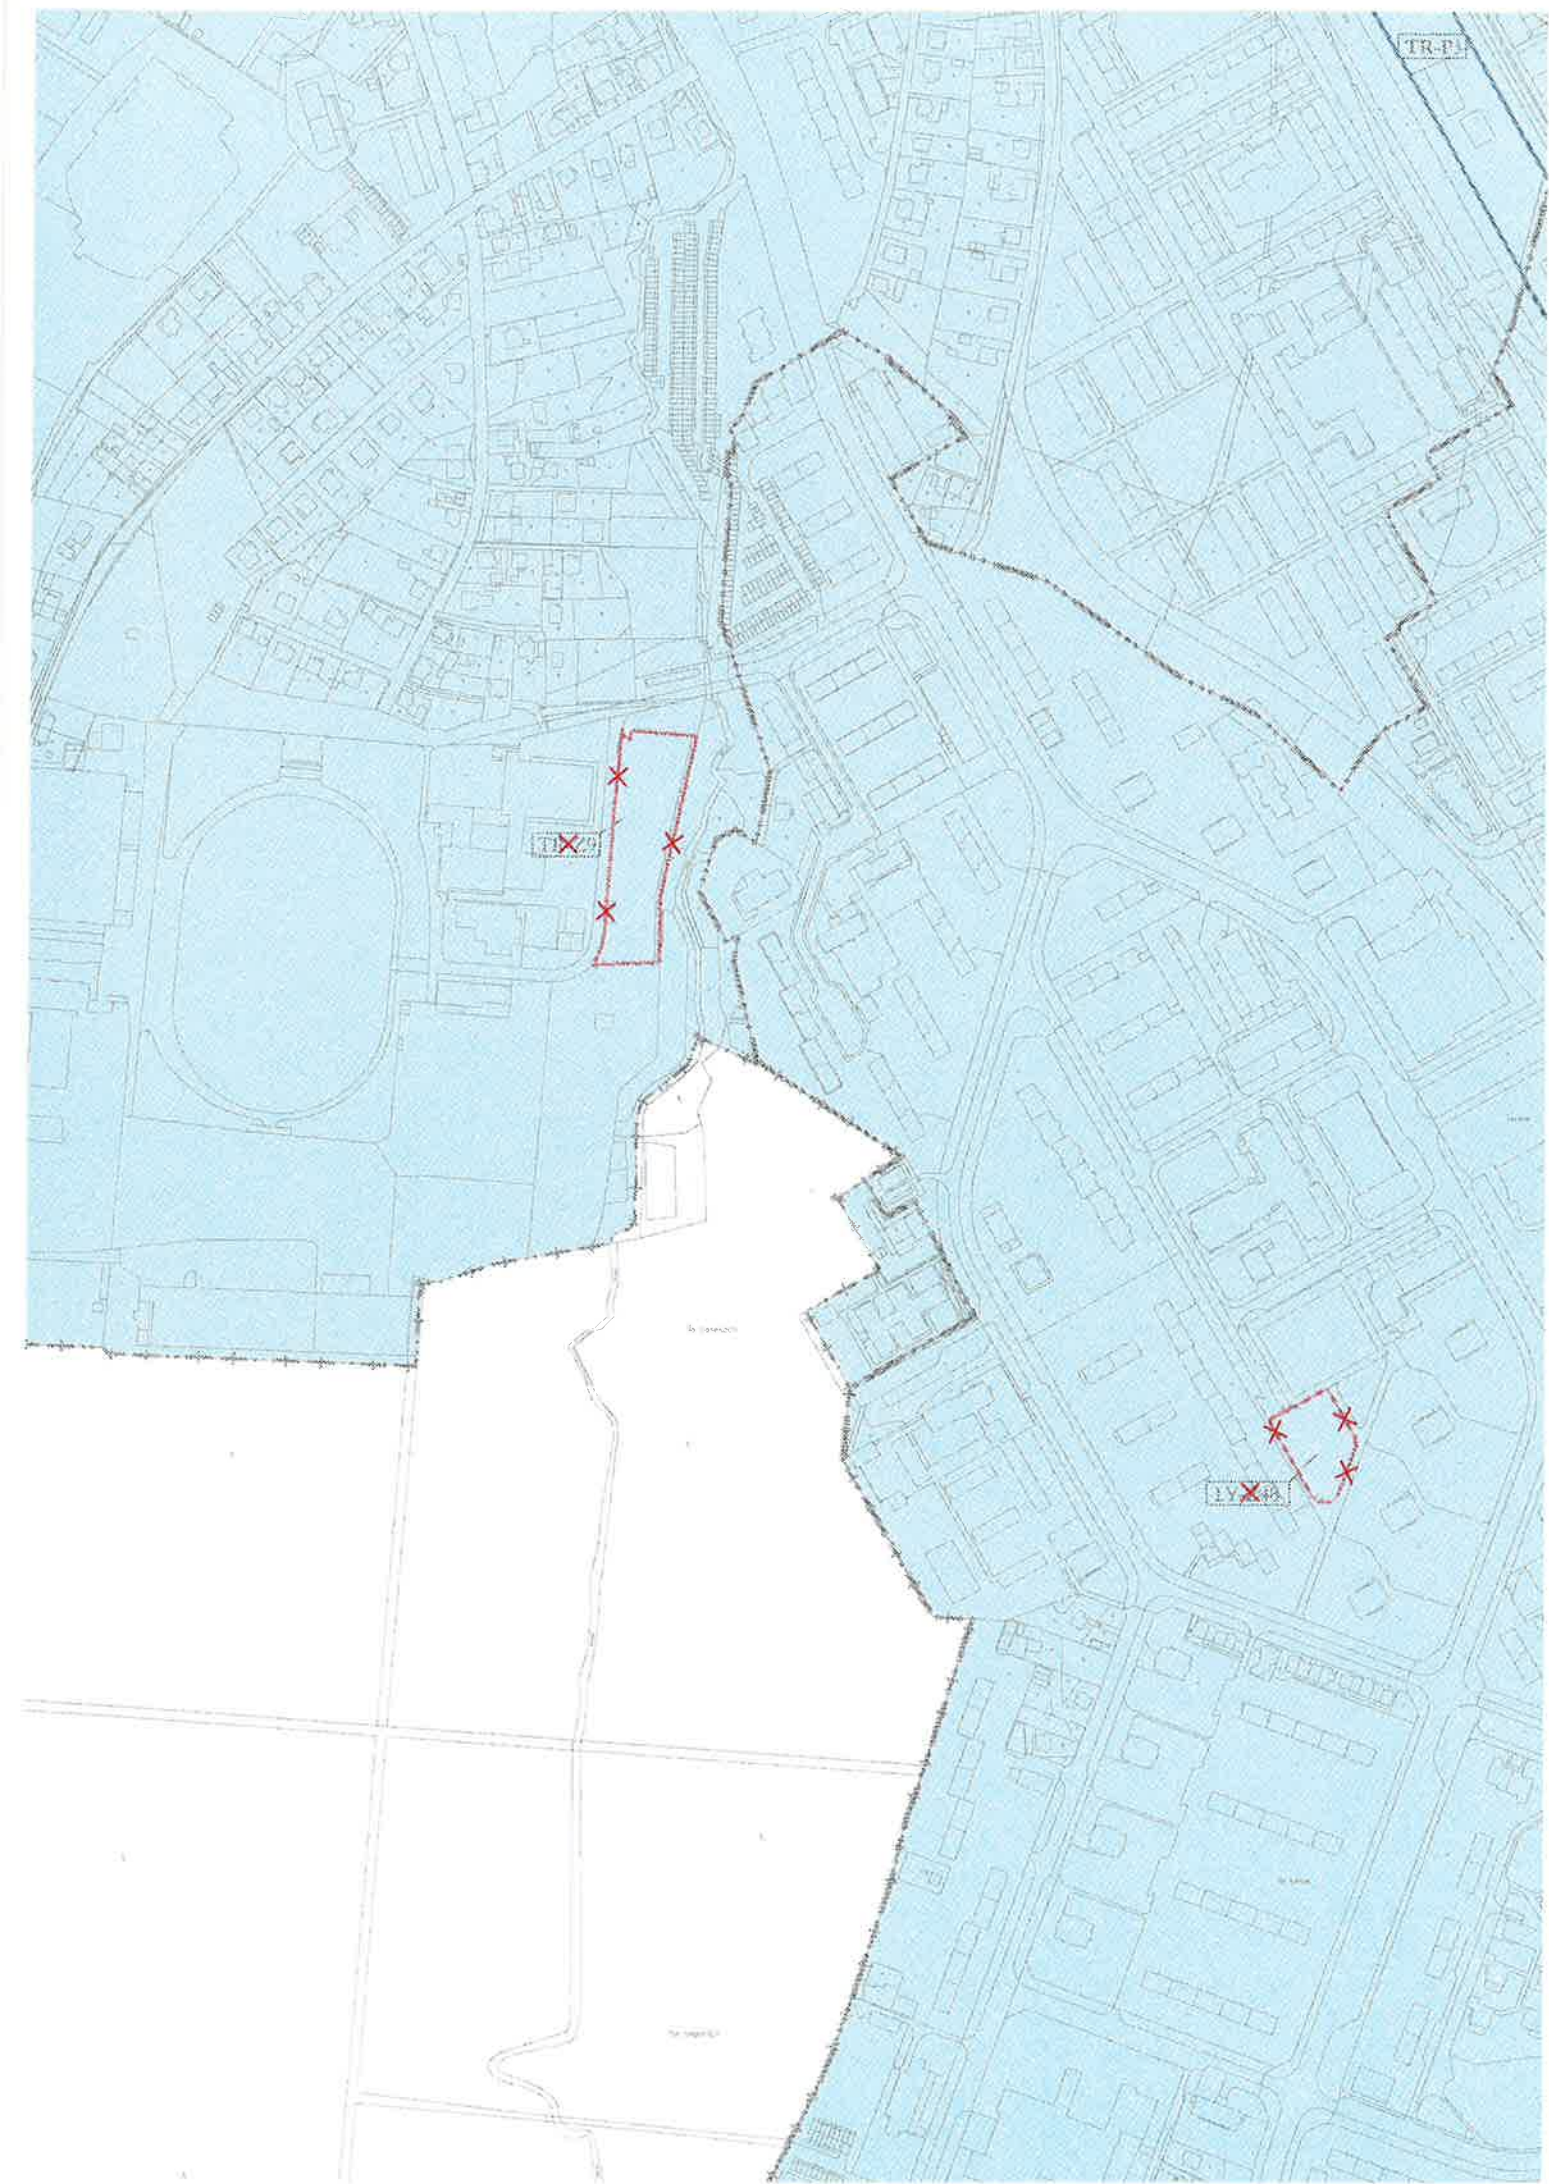

# ÚZEMNÍ PLÁN TŘINEC ZMĚNA Č. 2

## 1. ZÁKLADNÍ ČLENĚNÍ ÚZEMÍ

1 : 5 000

### LEGENDA NAVRŽENÝCH ZMĚN

	HRANICE ZASTAVĚNÉHO ÚZEMÍ K 1. 10. 2016
	ZASTAVĚNÉ ÚZEMÍ K 1. 10. 2016
	HRANICE ZASTAVITELNÝCH PLOCH S OZNAČENÍM
	HRANICE PLOCH PŘESTAVBY S OZNAČENÍM
	RUŠENÉ JEVY

Sales Javorovij, Oiditir