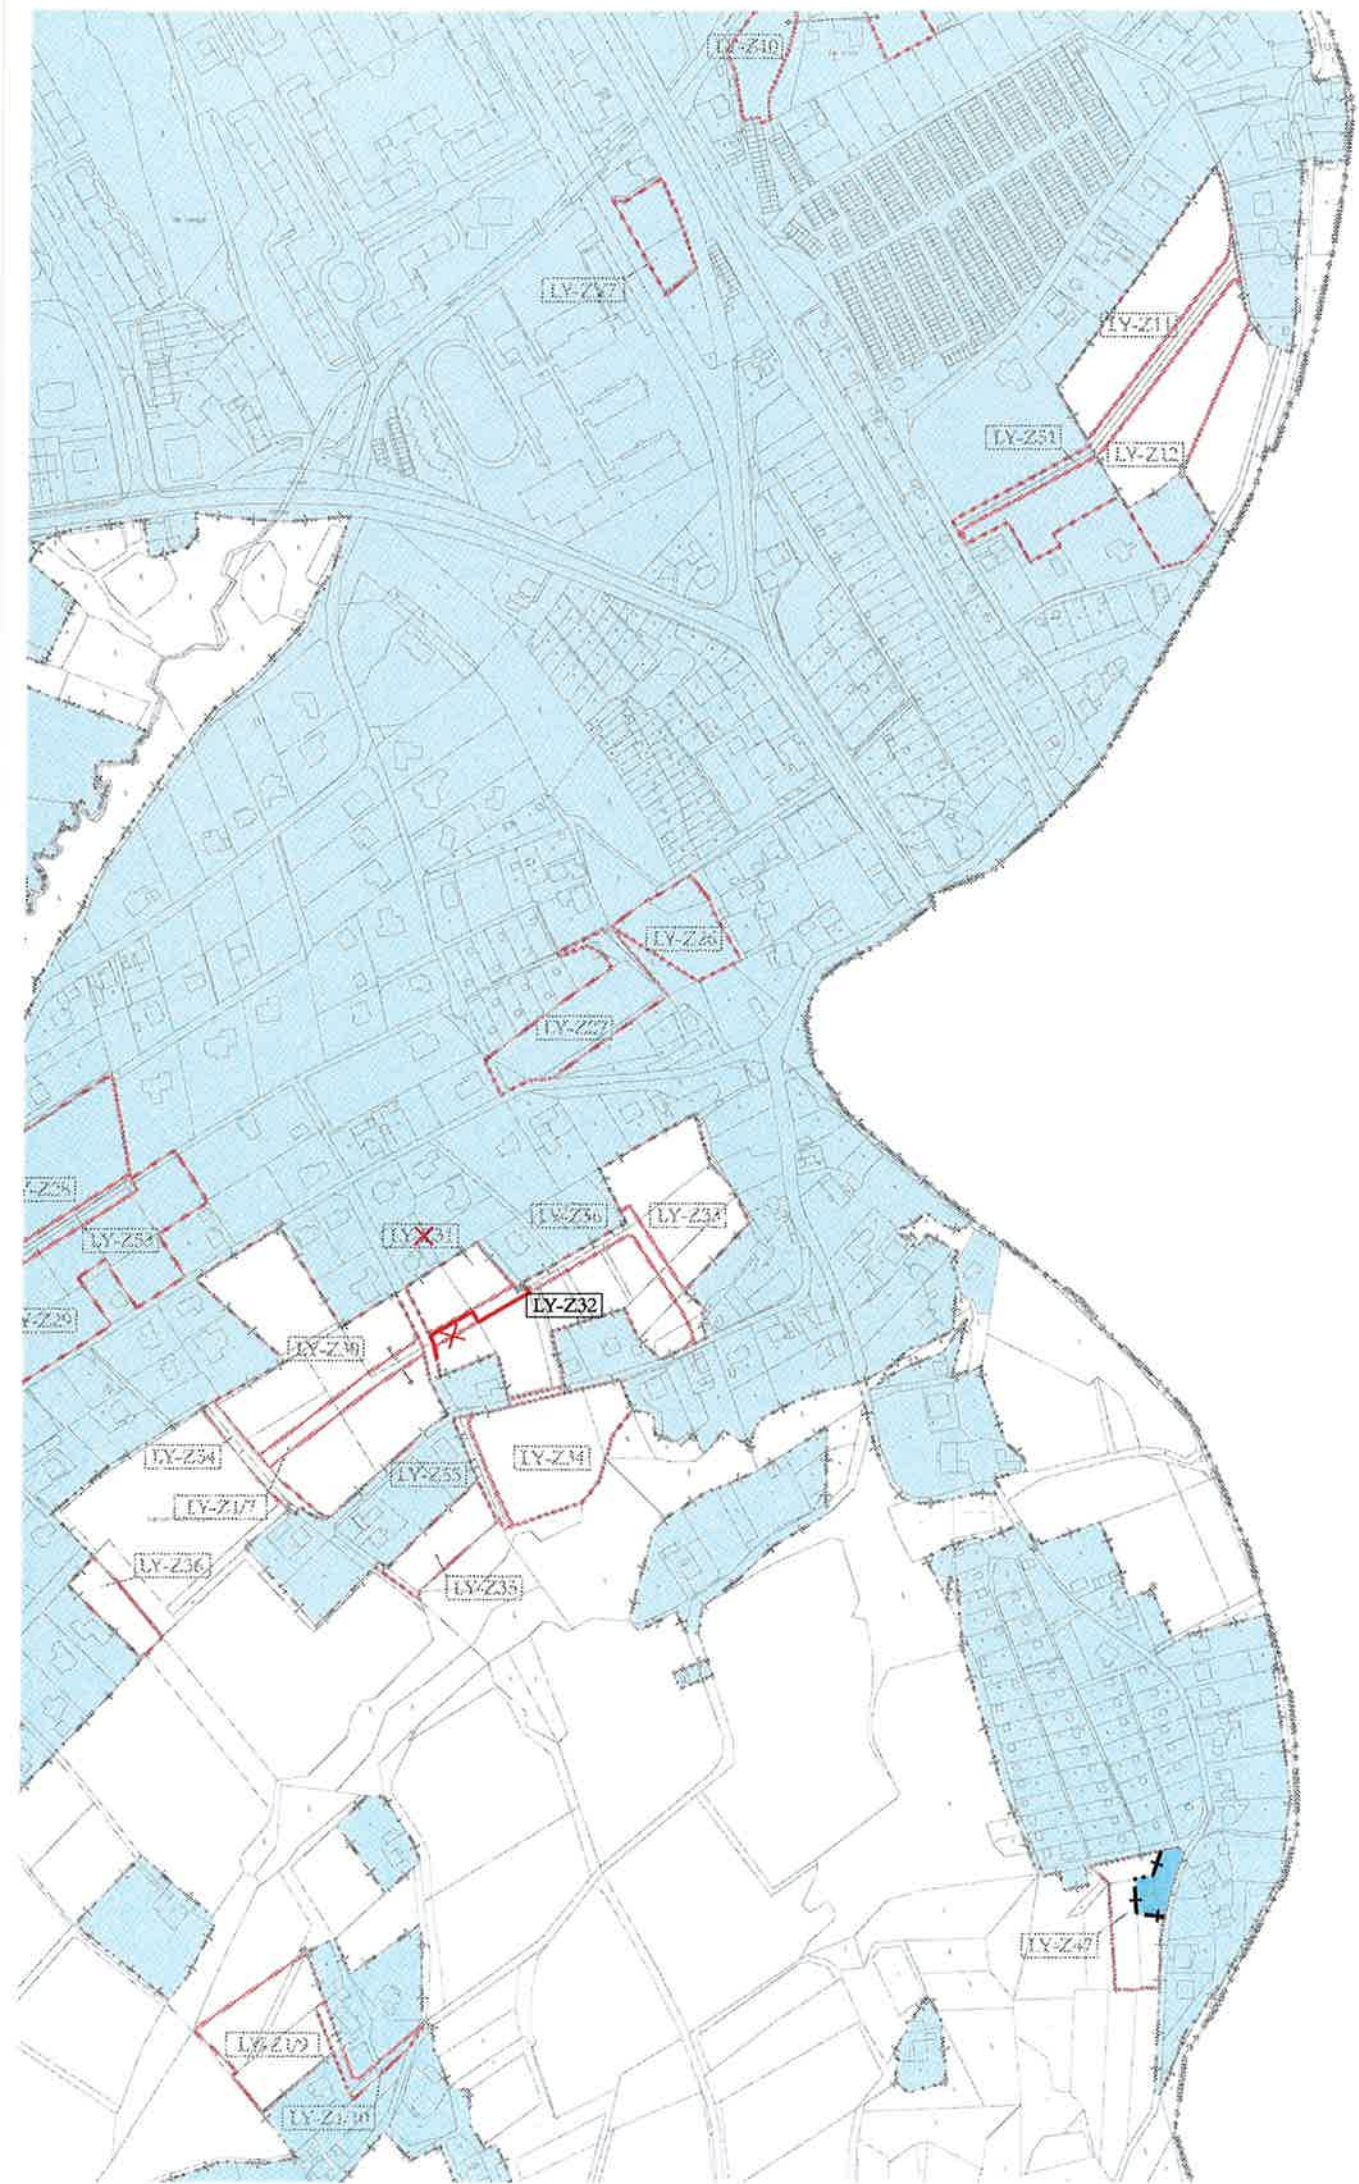

# ÚZEMNÍ PLÁN TŘINEC ZMĚNA Č. 2

## 1. ZÁKLADNÍ ČLENĚNÍ ÚZEMÍ

1 : 5 000

### LEGENDA NAVRŽENÝCH ZMĚN

	HRANICE ZASTAVĚNÉHO ÚZEMÍ K 1. 10. 2016
	ZASTAVĚNÉ ÚZEMÍ K 1. 10. 2016
	HRANICE ZASTAVITELNÝCH PLOCH S OZNAČENÍM
	HRANICE PLOCH PŘESTAVBY S OZNAČENÍM
	RUŠENÉ JEVY

Sales Javorovij, Oiditir