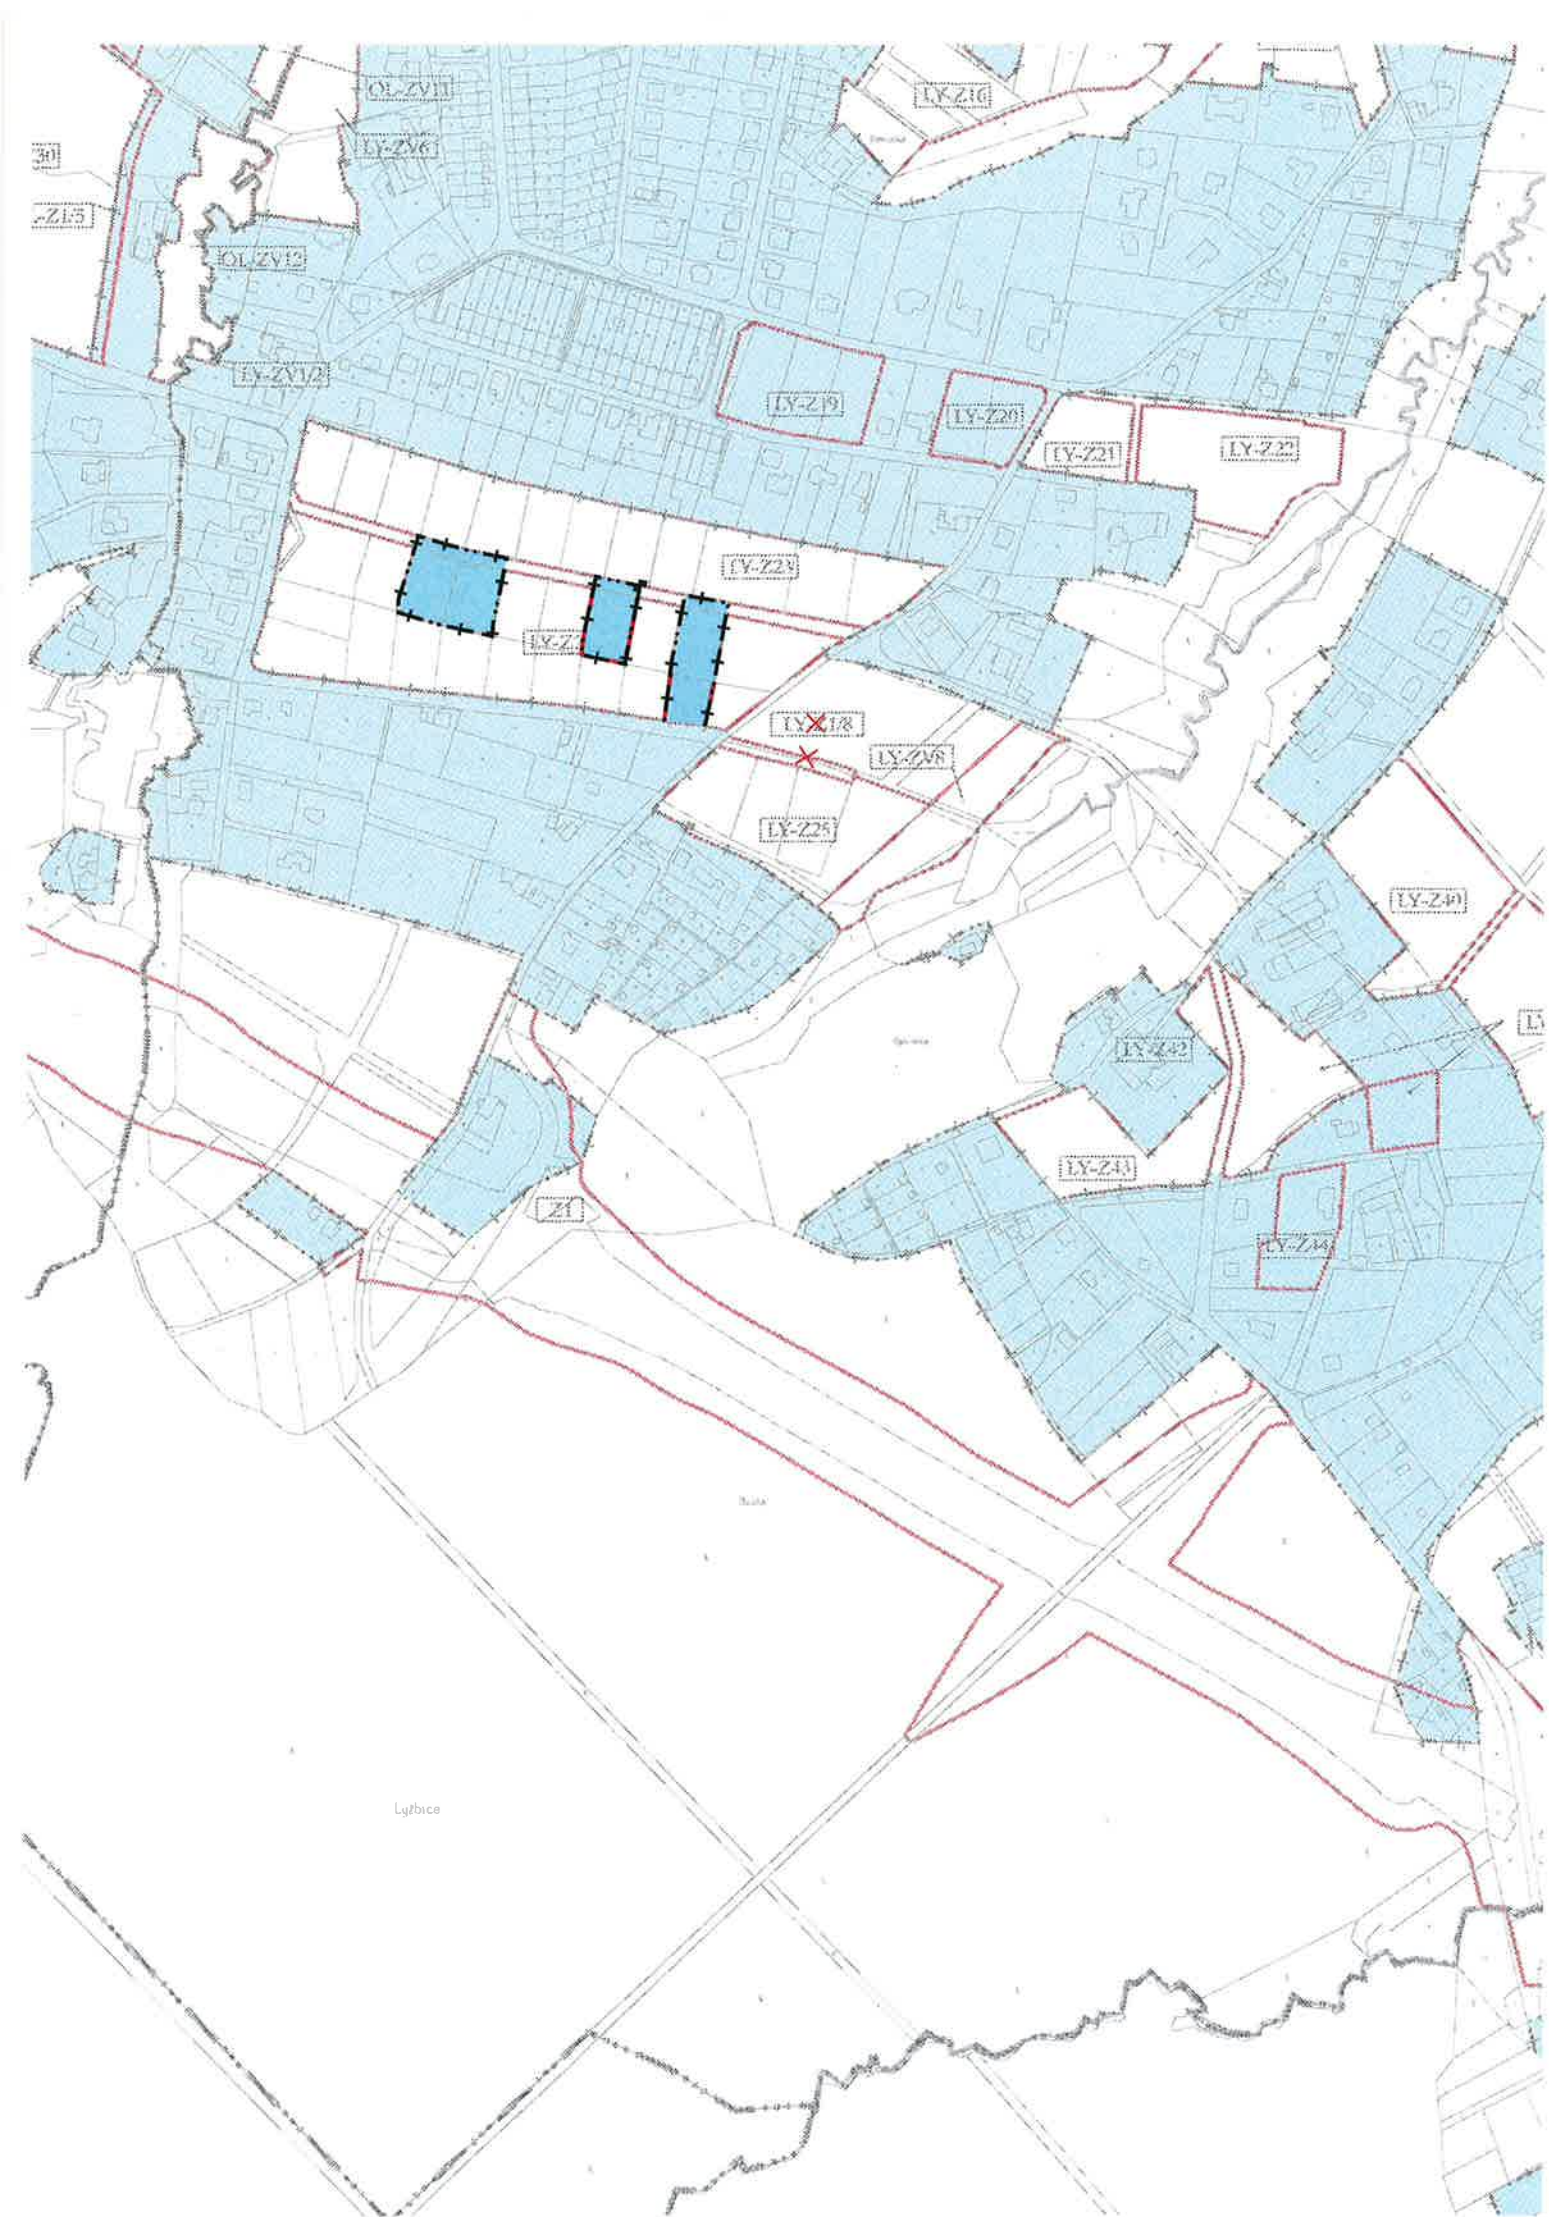

# ÚZEMNÍ PLÁN TŘINEC ZMĚNA Č. 2

## 1. ZÁKLADNÍ ČLENĚNÍ ÚZEMÍ

1 : 5 000

### LEGENDA NAVRŽENÝCH ZMĚN

	HRANICE ZASTAVĚNÉHO ÚZEMÍ K 1. 10. 2016
	ZASTAVĚNÉ ÚZEMÍ K 1. 10. 2016
	HRANICE ZASTAVITELNÝCH PLOCH S OZNAČENÍM
	HRANICE PLOCH PŘESTAVBY S OZNAČENÍM
	RUŠENÉ JEVY

Sales Javorovij, Oiditir