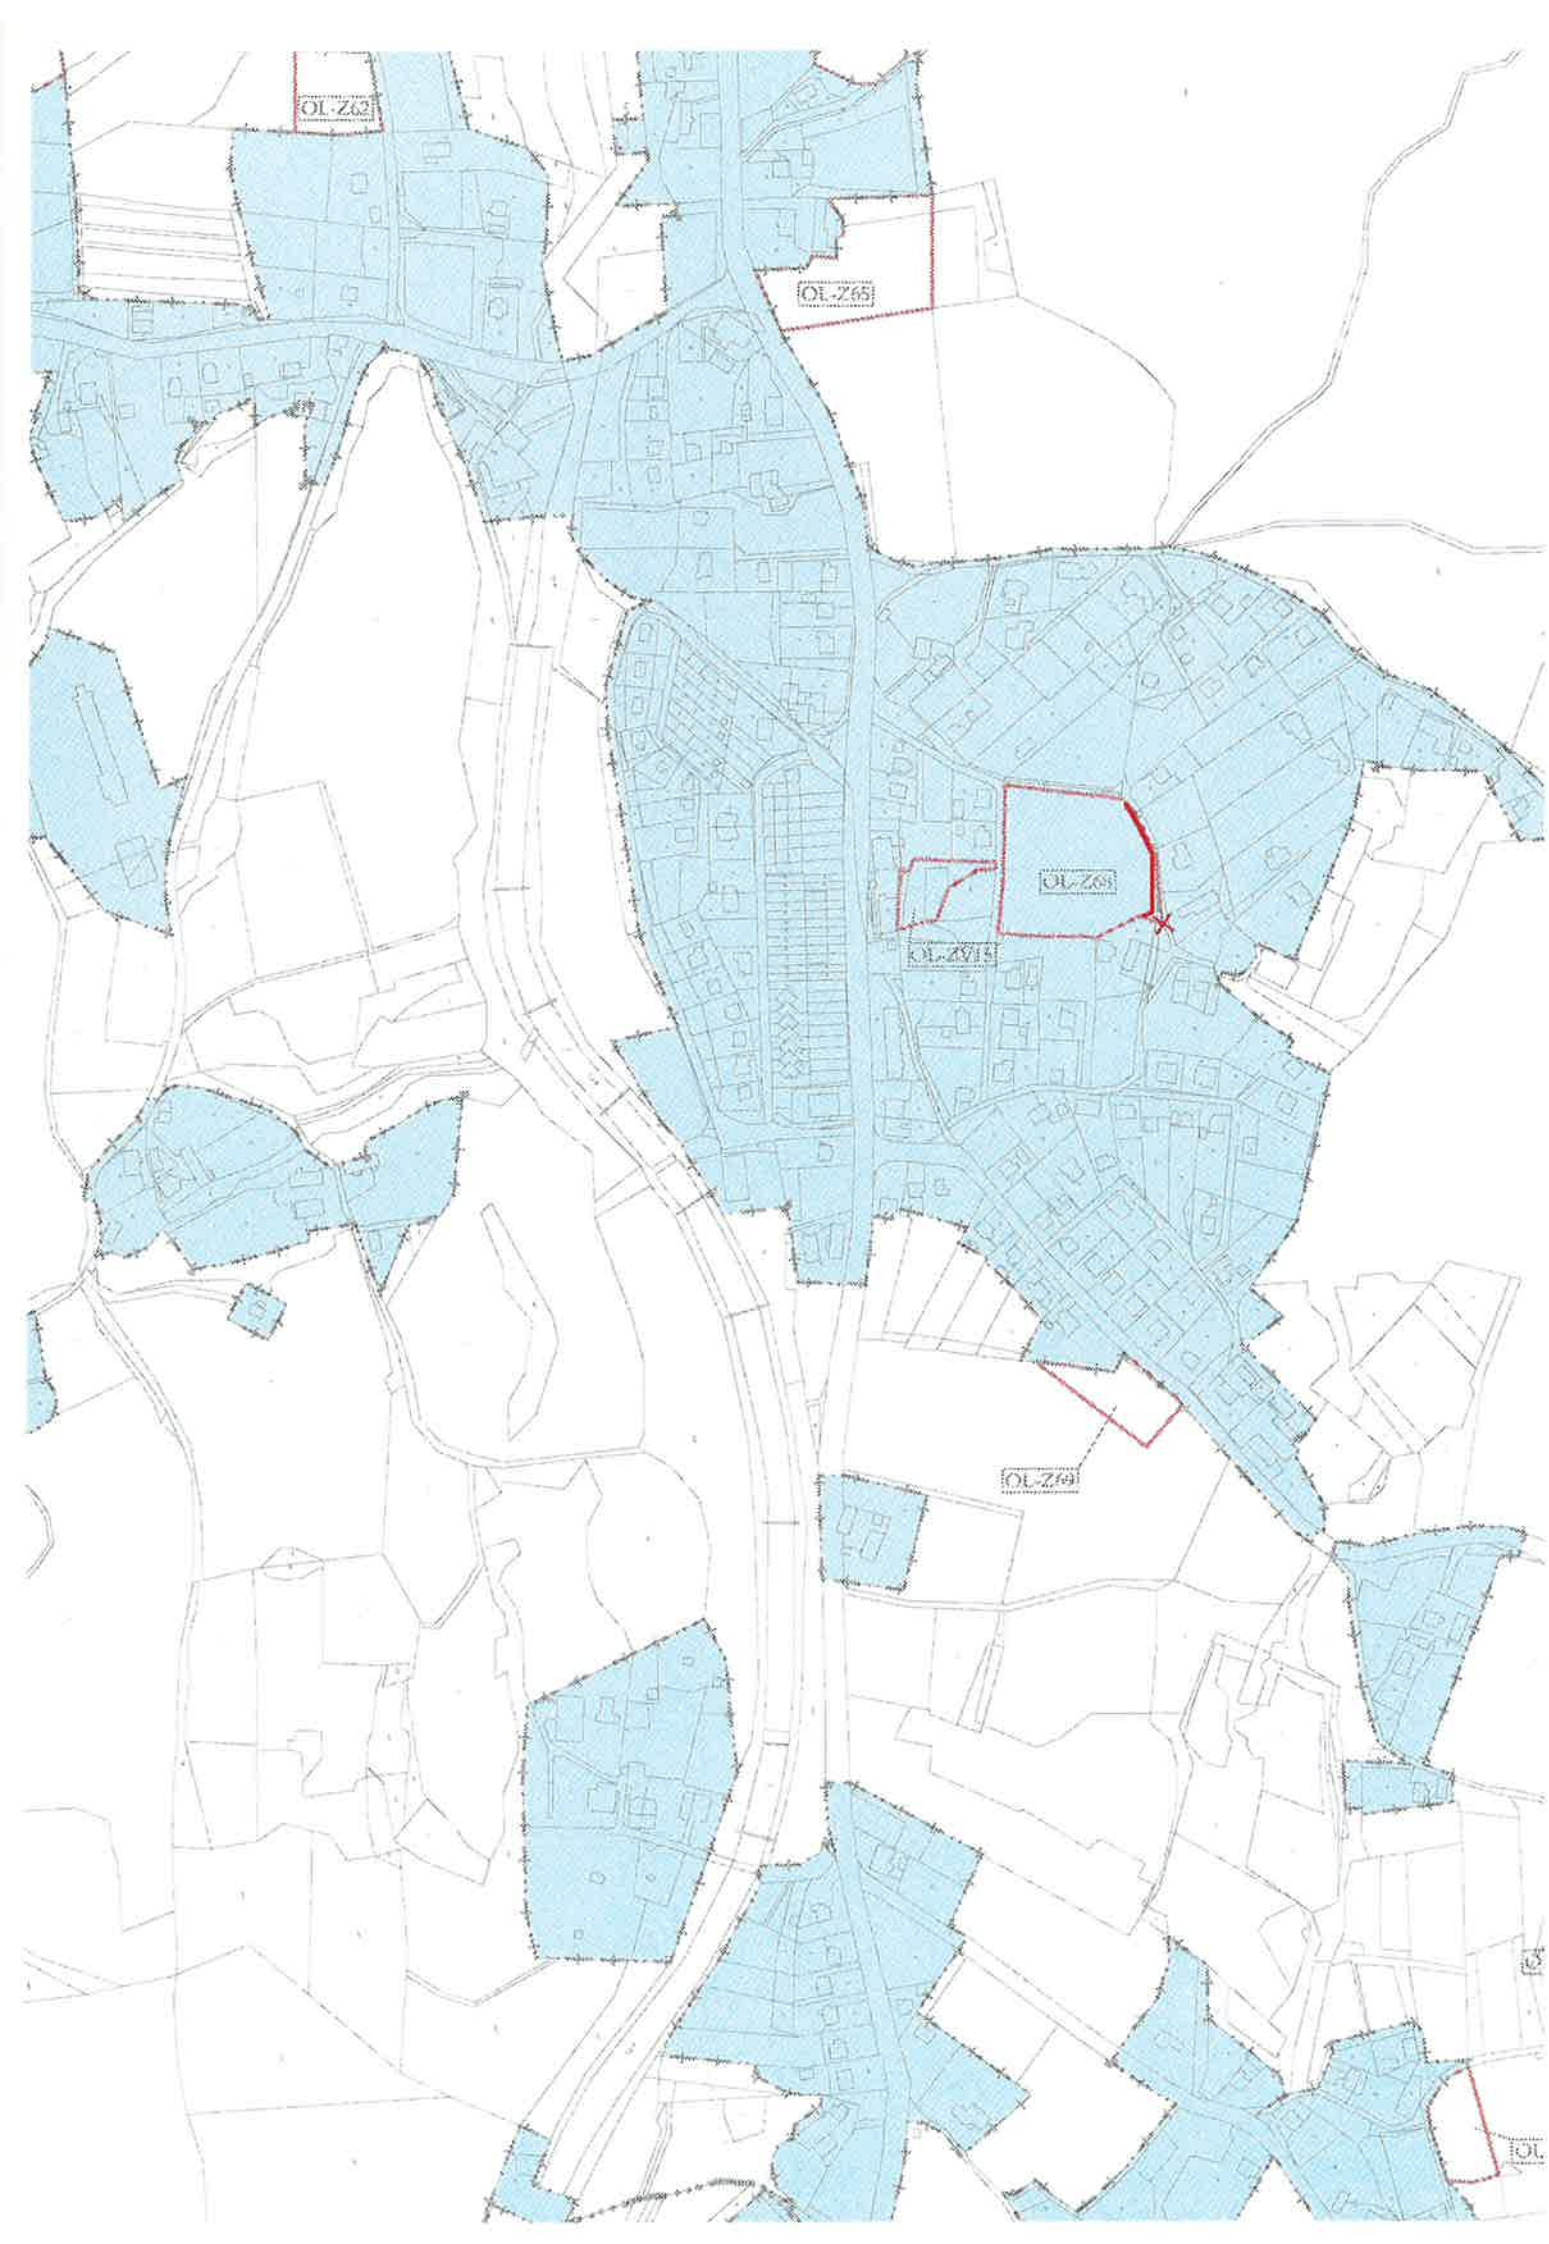

# ÚZEMNÍ PLÁN TŘINEC ZMĚNA Č. 2

## 1. ZÁKLADNÍ ČLENĚNÍ ÚZEMÍ

1 : 5 000

### LEGENDA NAVRŽENÝCH ZMĚN

	HRANICE ZASTAVĚNÉHO ÚZEMÍ K 1. 10. 2016
	ZASTAVĚNÉ ÚZEMÍ K 1. 10. 2016
	HRANICE ZASTAVITELNÝCH PLOCH S OZNAČENÍM
	HRANICE PLOCH PŘESTAVBY S OZNAČENÍM
	RUŠENÉ JEVY

Sales Javorovij, Oiditir