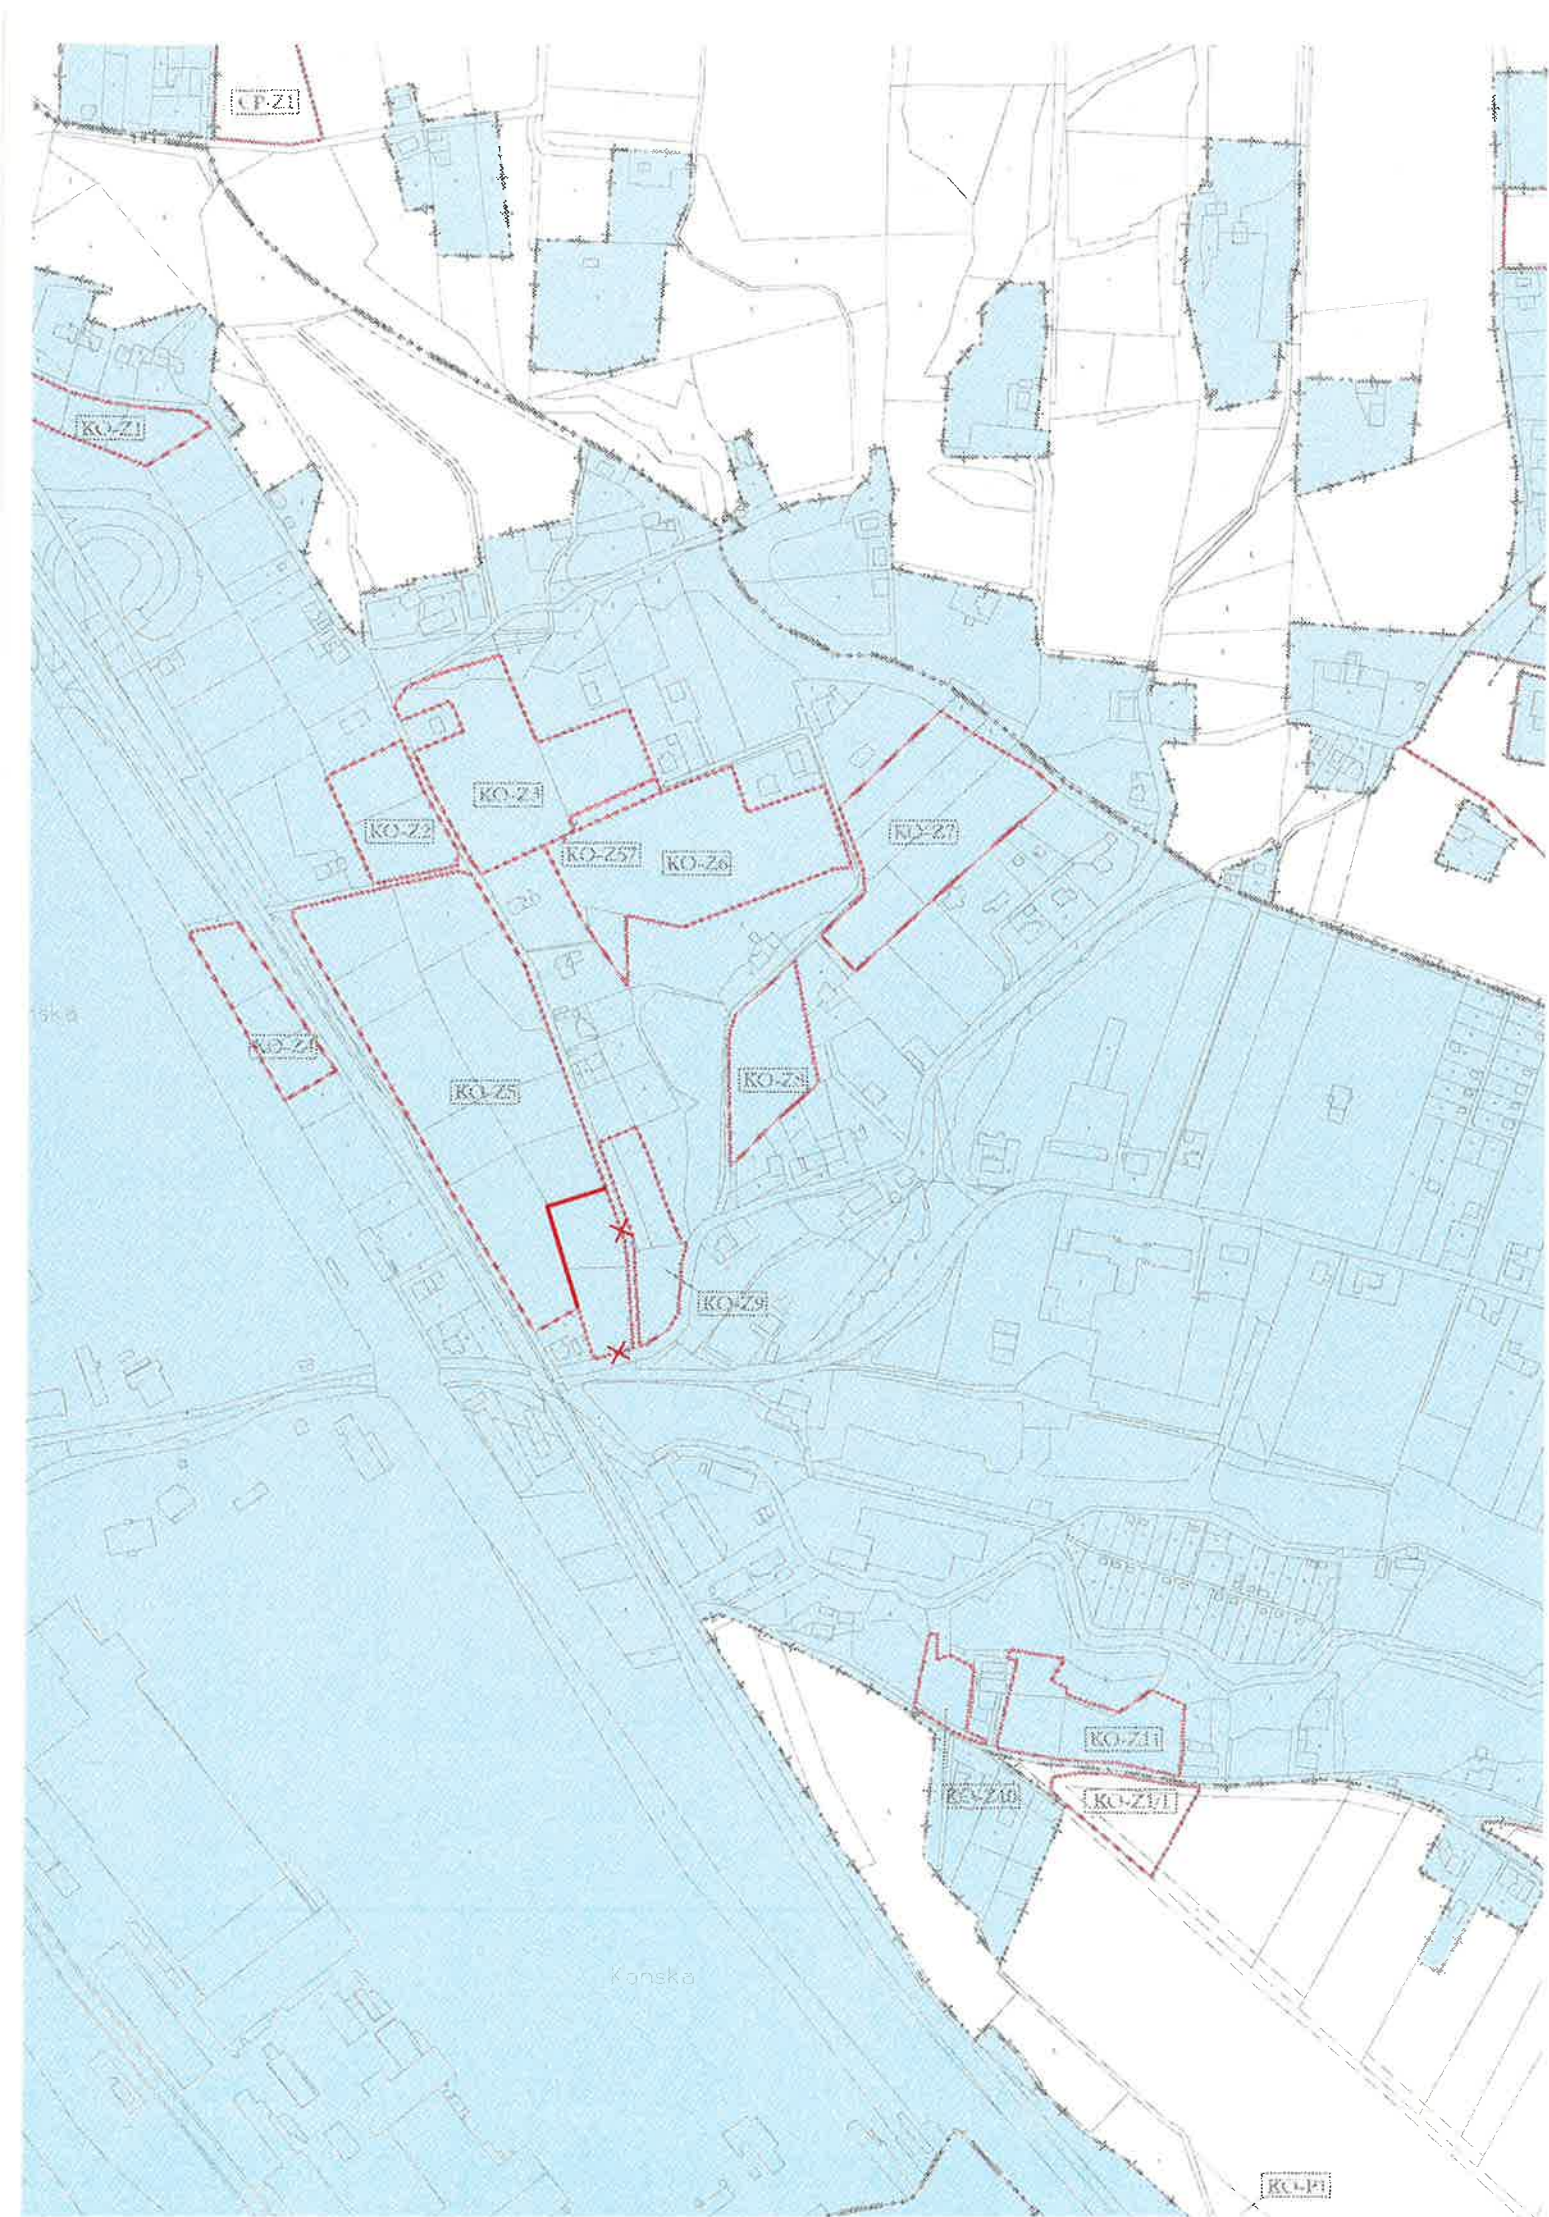

# ÚZEMNÍ PLÁN TŘINEC ZMĚNA Č. 2

## 1. ZÁKLADNÍ ČLENĚNÍ ÚZEMÍ

1 : 5 000

### LEGENDA NAVRŽENÝCH ZMĚN

	HRANICE ZASTAVĚNÉHO ÚZEMÍ K 1. 10. 2016
	ZASTAVĚNÉ ÚZEMÍ K 1. 10. 2016
	HRANICE ZASTAVITELNÝCH PLOCH S OZNAČENÍM
	HRANICE PLOCH PŘESTAVBY S OZNAČENÍM
	RUŠENÉ JEVY

Sales Javorovij, Oiditir