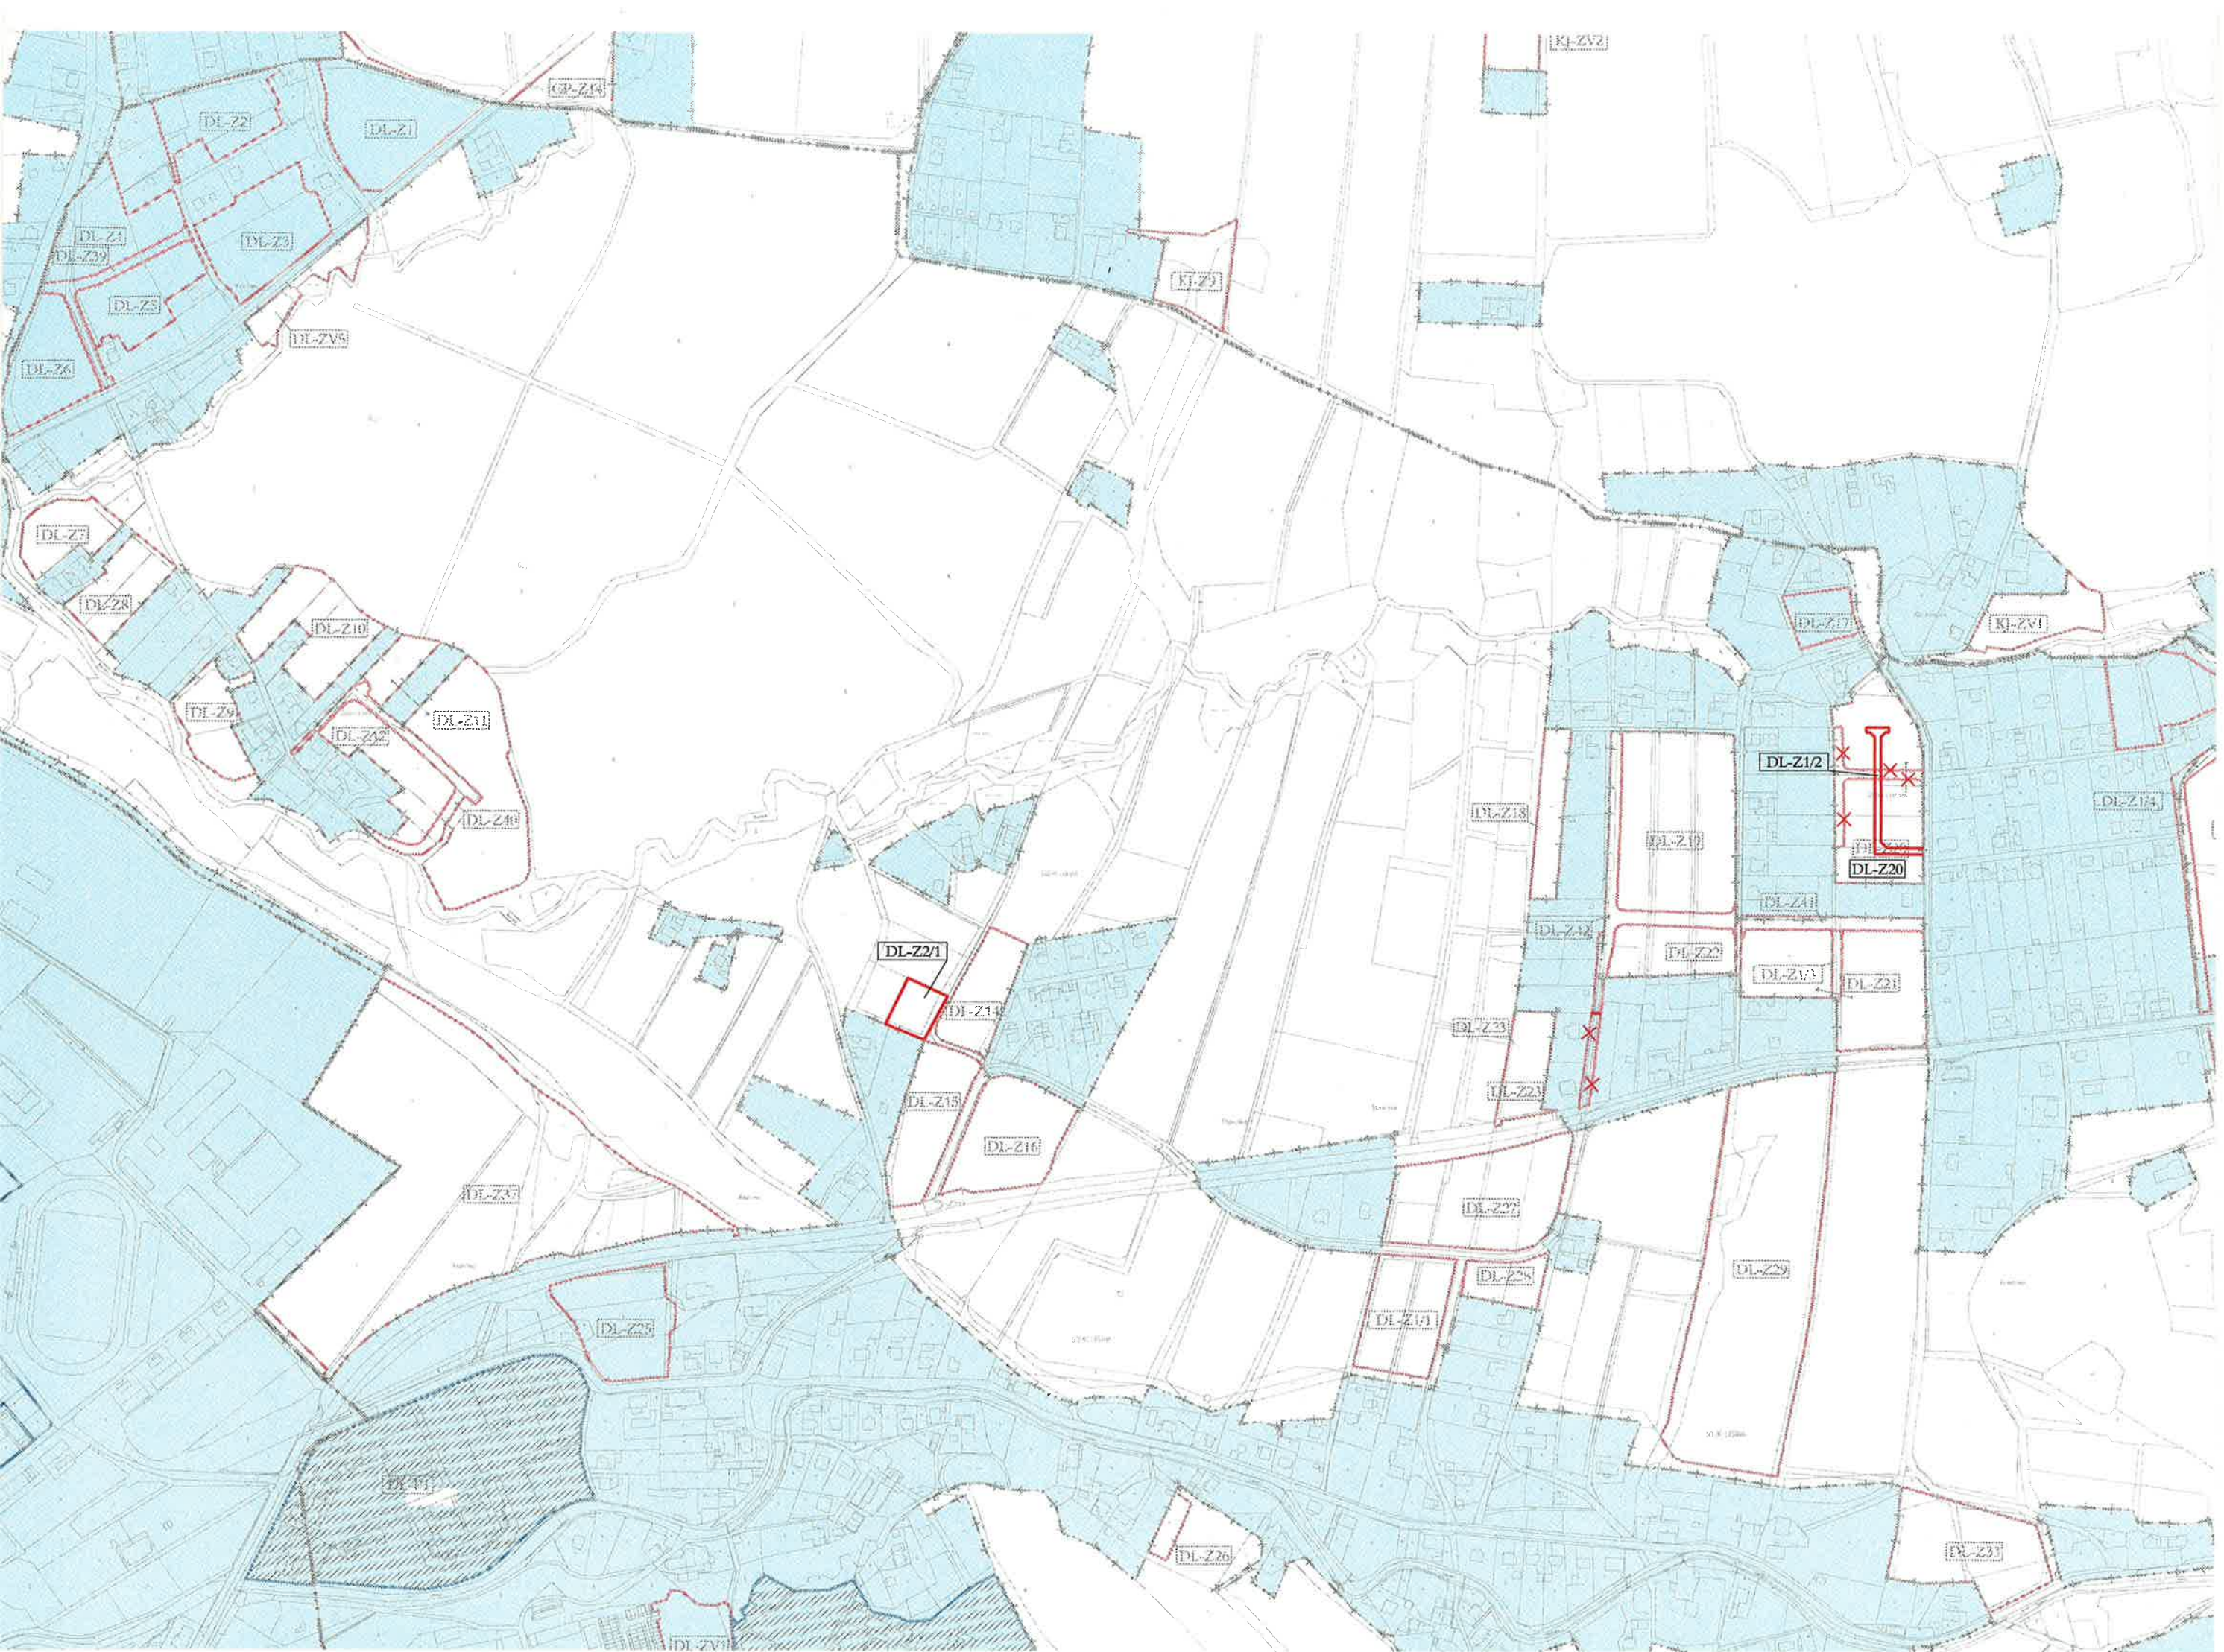

# ÚZEMNÍ PLÁN TŘINEC ZMĚNA Č. 2

## 1. ZÁKLADNÍ ČLENĚNÍ ÚZEMÍ

1 : 5 000

### LEGENDA NAVRŽENÝCH ZMĚN

	HRANICE ZASTAVĚNÉHO ÚZEMÍ K 1. 10. 2016
	ZASTAVĚNÉ ÚZEMÍ K 1. 10. 2016
	HRANICE ZASTAVITELNÝCH PLOCH S OZNAČENÍM
	HRANICE PLOCH PŘESTAVBY S OZNAČENÍM
	RUŠENÉ JEVY

Sales Javorovij, Oiditir