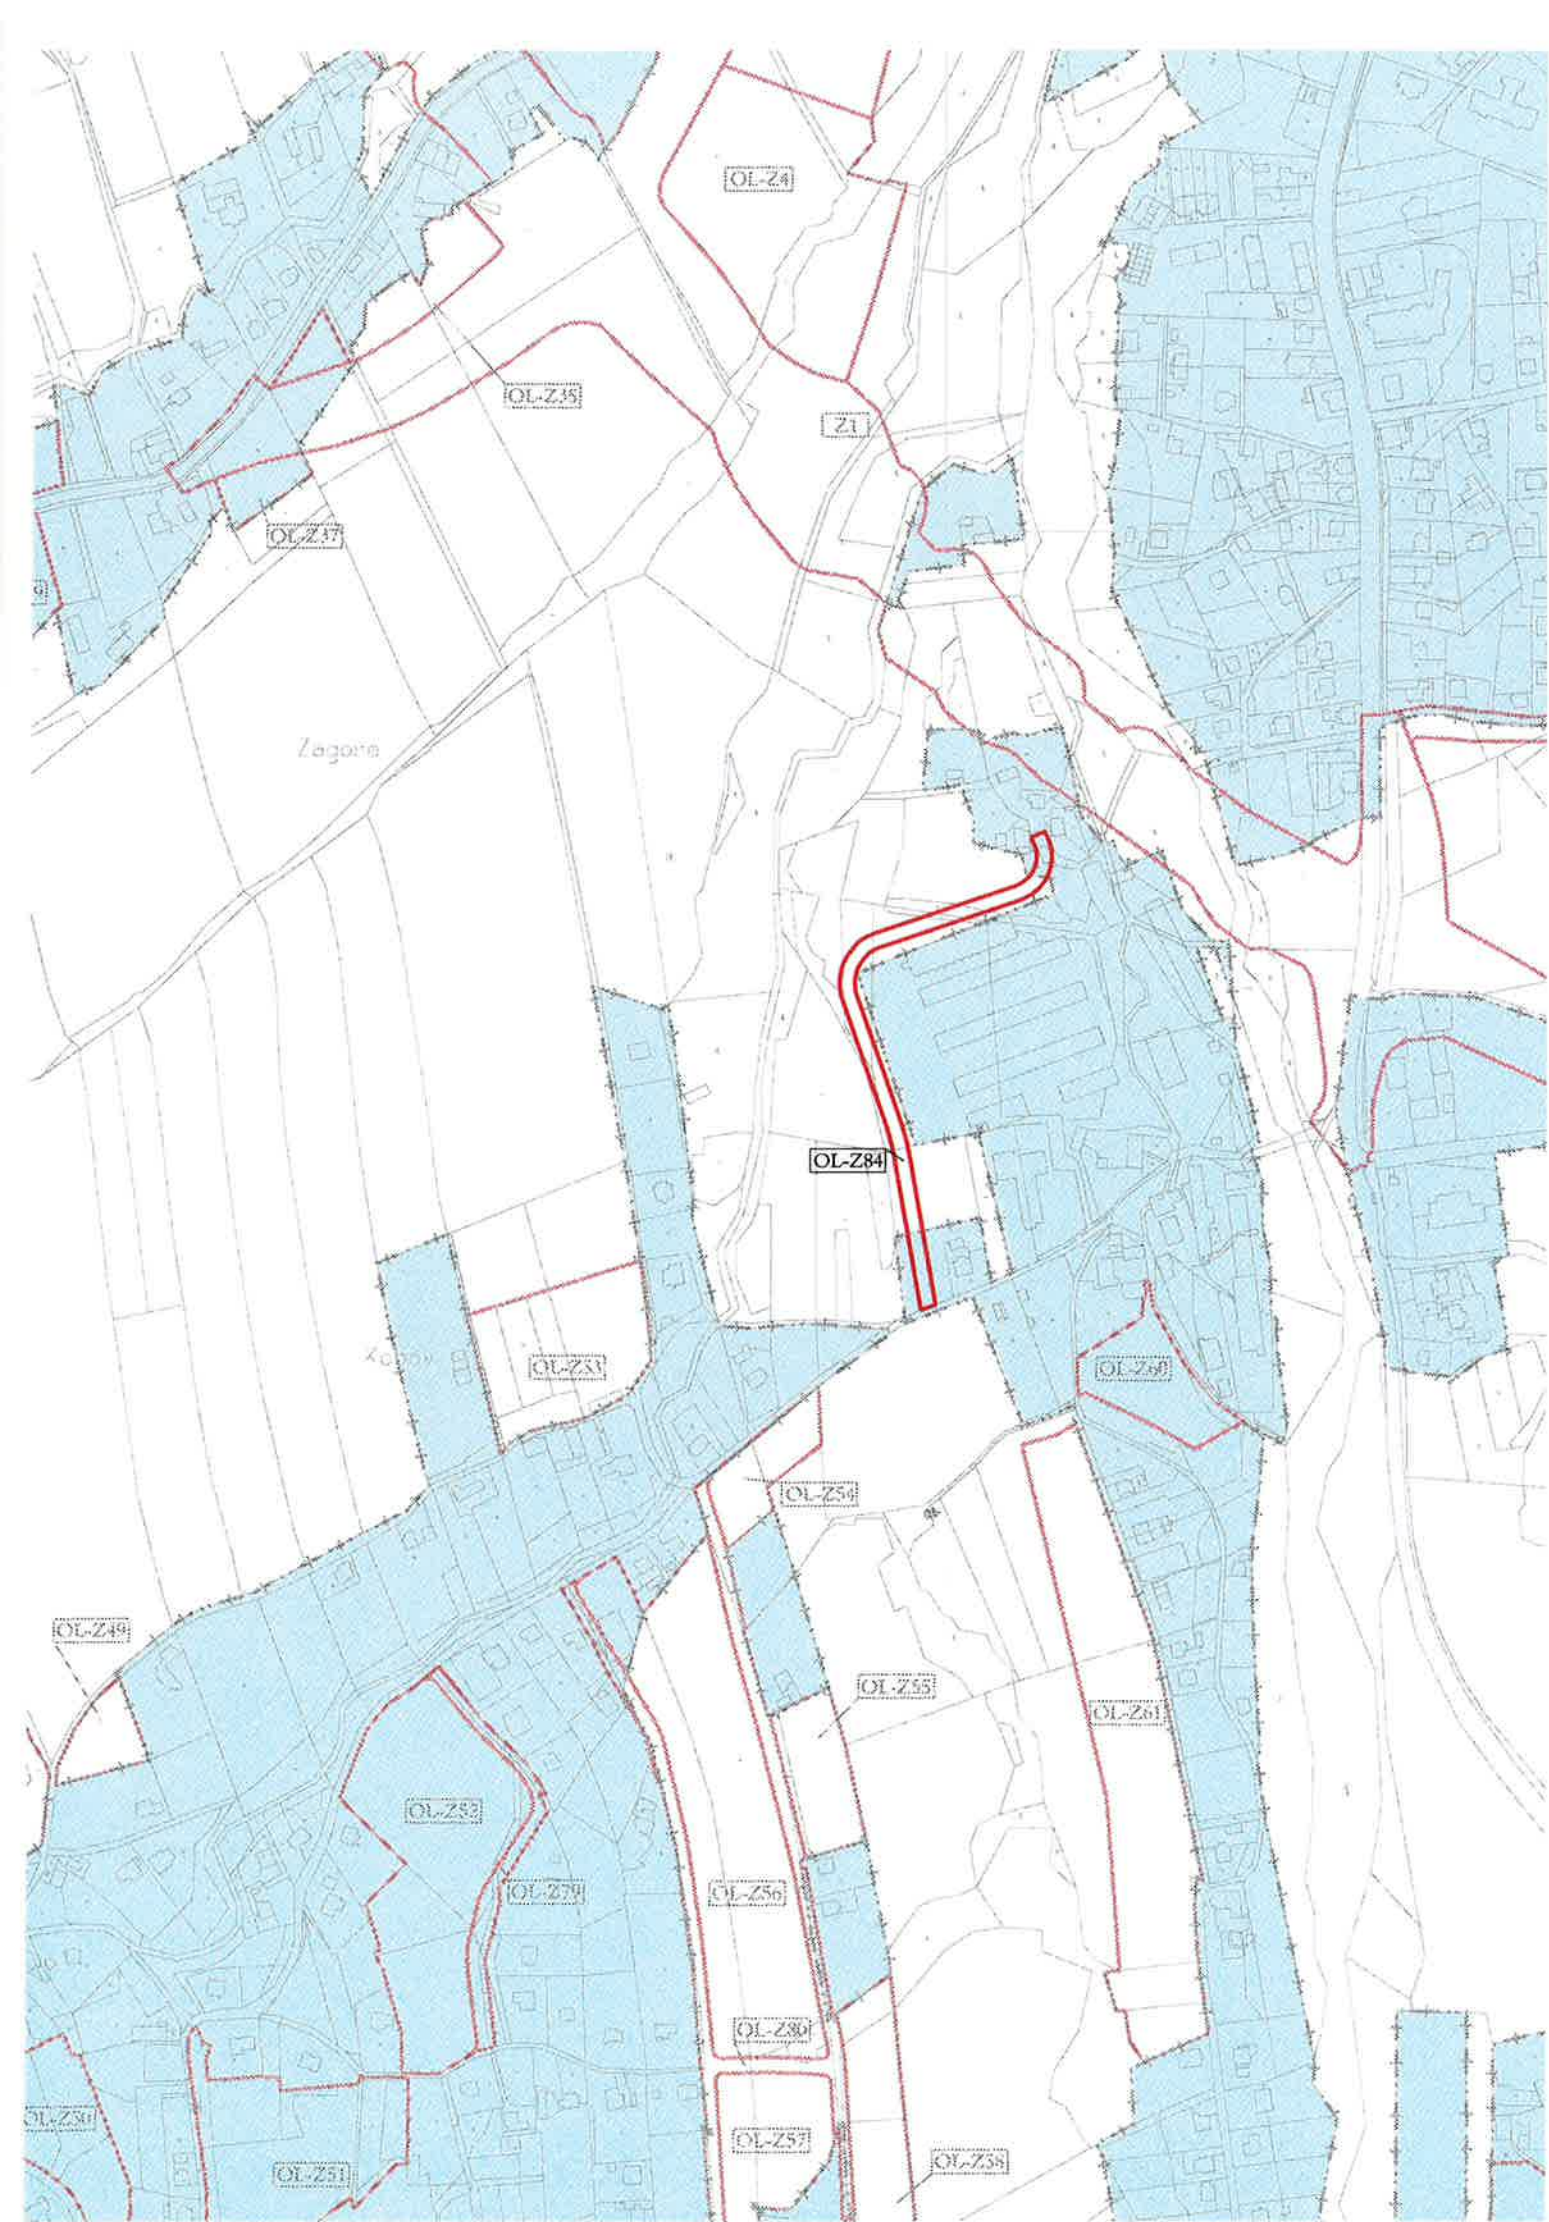

### LEGENDA NAVRŽENÝCH ZMĚN

	HRANICE ZASTAVĚNÉHO ÚZEMÍ K 1. 10. 2016
	ZASTAVĚNÉ ÚZEMÍ K 1. 10. 2016
	HRANICE ZASTAVITELNÝCH PLOCH S OZNAČENÍM
	HRANICE PLOCH PŘESTAVBY S OZNAČENÍM
	RUŠENÉ JEVY

Sales Javorovij, Oiditir