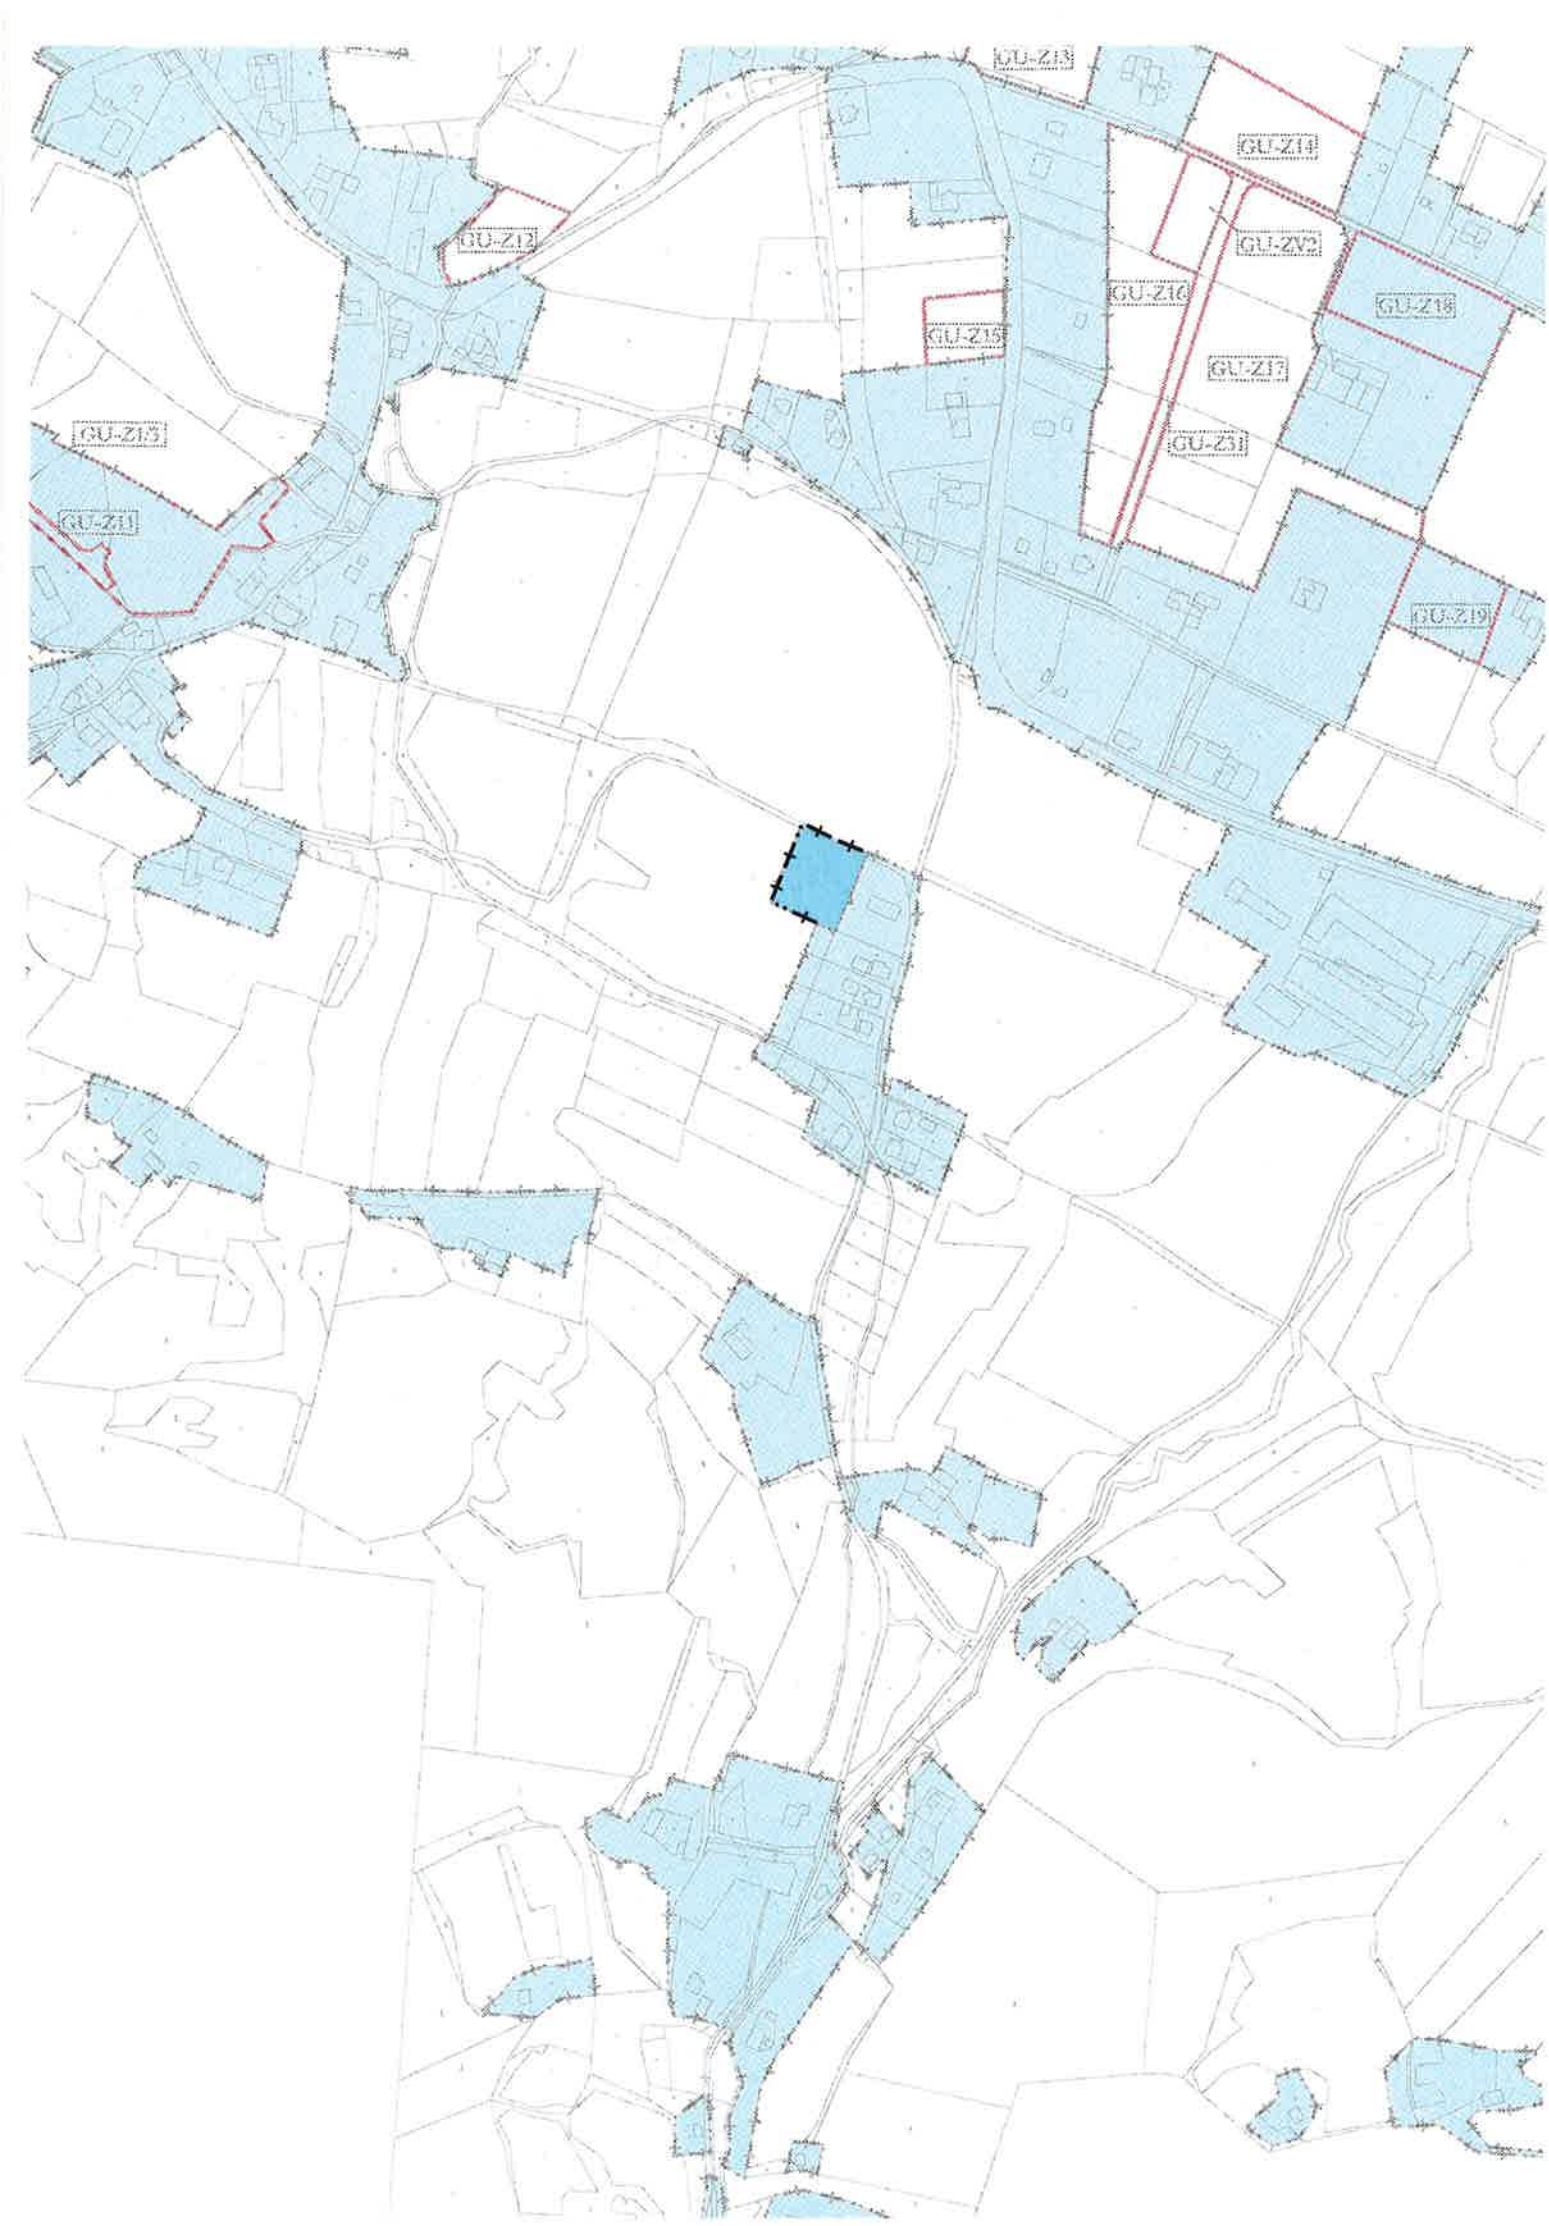

# ÚZEMNÍ PLÁN TŘINEC ZMĚNA Č. 2

## 1. ZÁKLADNÍ ČLENĚNÍ ÚZEMÍ

1 : 5 000

### LEGENDA NAVRŽENÝCH ZMĚN

	HRANICE ZASTAVĚNÉHO ÚZEMÍ K 1. 10. 2016
	ZASTAVĚNÉ ÚZEMÍ K 1. 10. 2016
	HRANICE ZASTAVITELNÝCH PLOCH S OZNAČENÍM
	HRANICE PLOCH PŘESTAVBY S OZNAČENÍM
	RUŠENÉ JEVY

Sales Javorovij, Oiditir