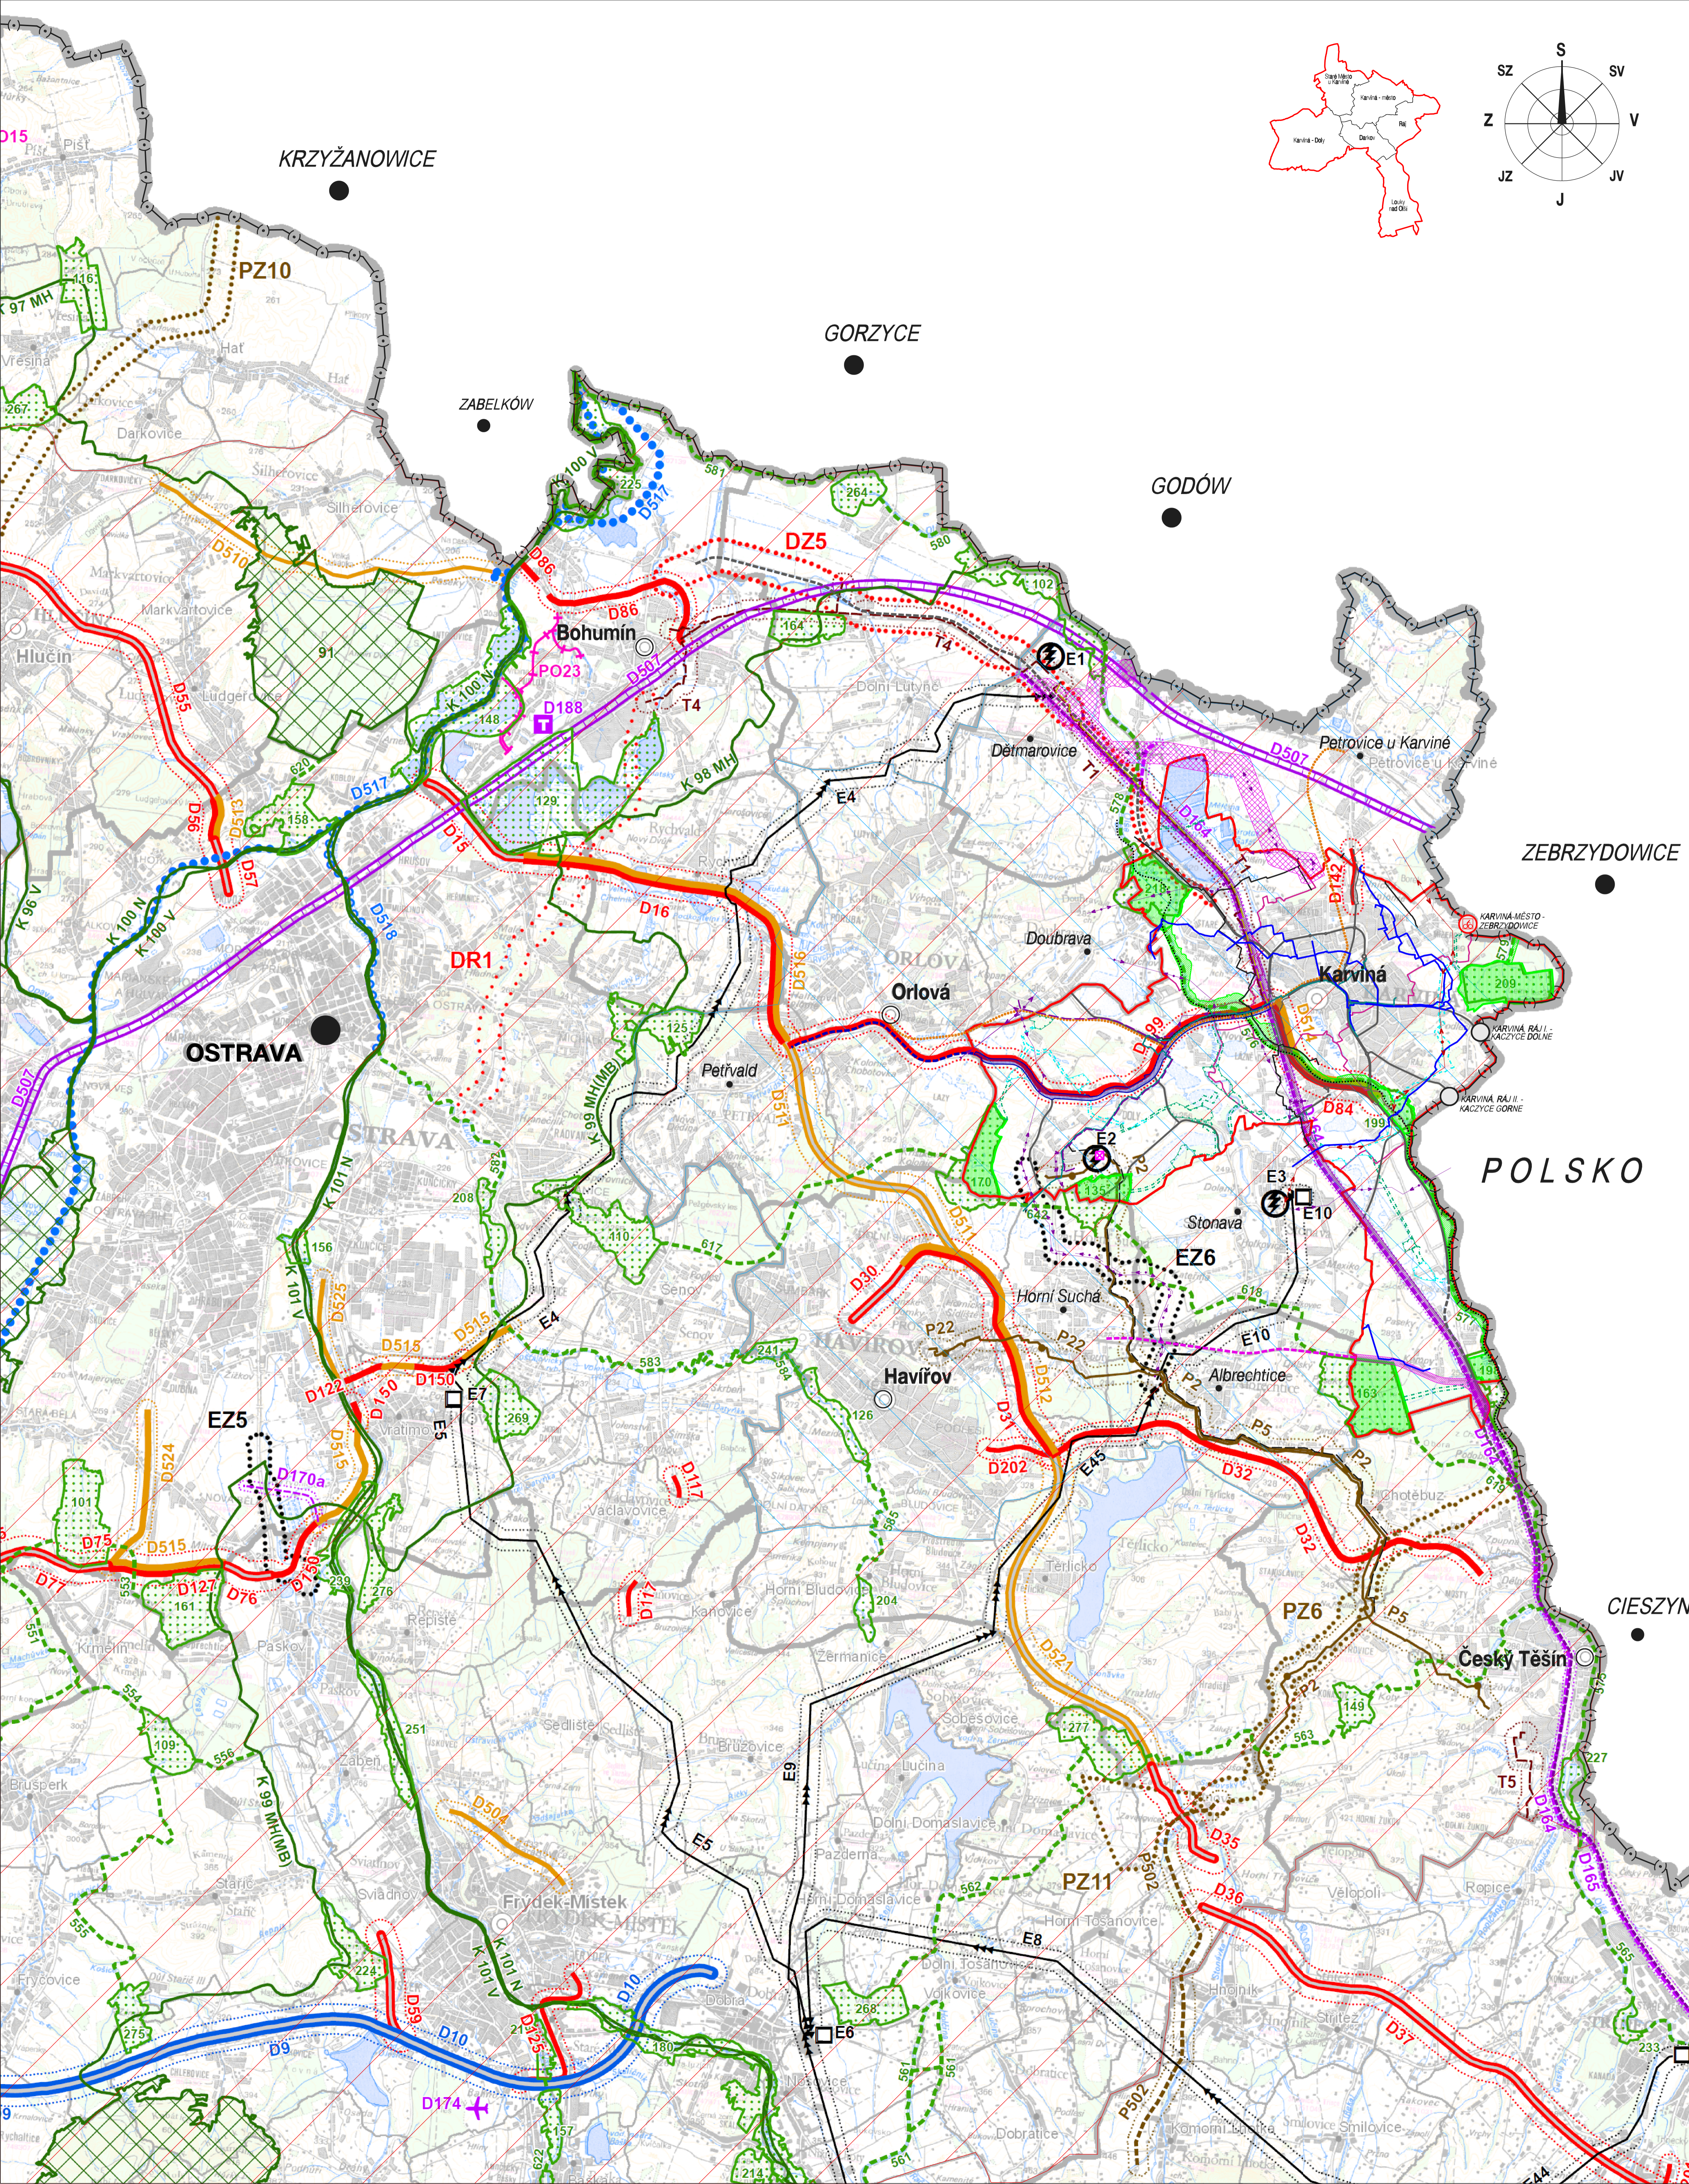

# ÚZEMNÍ PLÁN KARVINÉ

SPRAVNÍ ČLENĚNÍ ÚZEMÍ, HRANICE	
	hranice řešeného území
	státní hranice
	hranice katastrálních území
	rozvojová oblast republikového významu OBZ
	specifická oblast republikového významu SOB4

PLOCHY ZMĚN, DOPRAVNÍ A TECHNICKÁ INFRASTRUKTURA	
STAV	NÁVRH